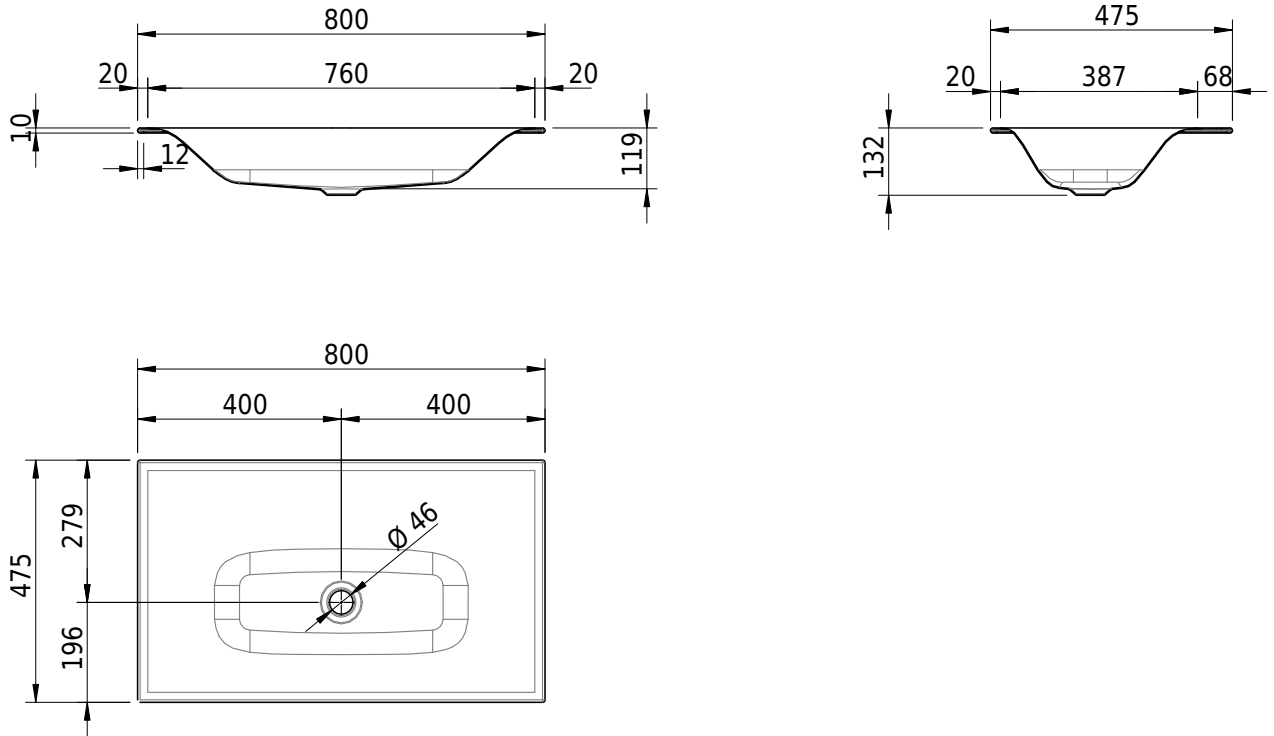

Massskizze

Schmidlin VIVA Einlegebecken

80 x 47.5 x 1 cm

ohne Überlauf, inkl. Befestigungszubehör

Artikel-Nr.: 1235-0001

SGVSB-Nr.: 233426.242

ST-Nr.: 3131884.100

Gewicht: 10 kg

Optionen

- Farbklasse: I,II,III,IV,V [FA0_ _]
- GLASUR PLUS [OV01]
- Löcher für 3-Loch Armatur [WT_ALS01]
- Lochbohrung für Schmidlin Seifenspender [SSP02]
- Runde Lochbohrung nach Mass [WT_ALS02]
- Spezialanfertigung