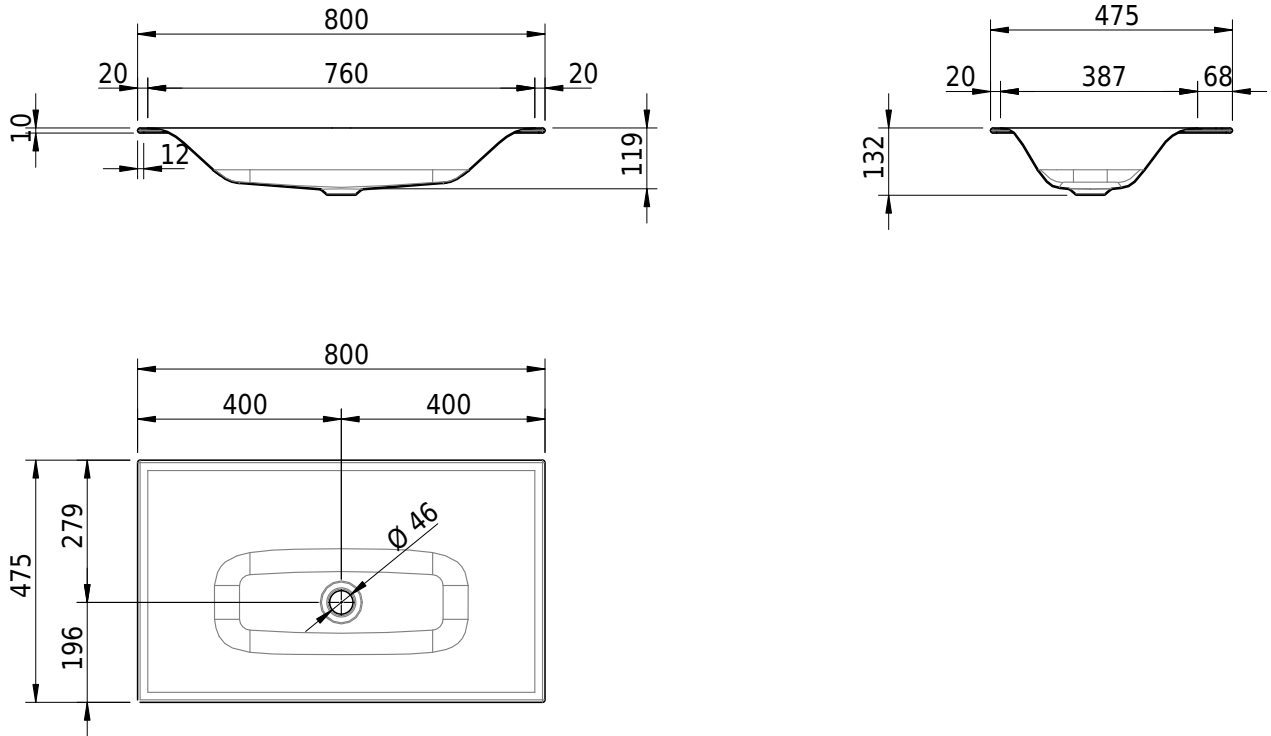

Massskizze

Schmidlin VIVA Einlegebecken

80 x 47.5 x 1 cm

ohne Überlauf, inkl. Befestigungszubehör

Artikel-Nr.: 1235-0001

SGVSB-Nr.: 233426.242

ST-Nr.: 3131884.100

Gewicht: 10 kg

Optionen

- Farbklasse: I,II,III,IV,V [FA0_ _]
- GLASUR PLUS [OV01]
- Löcher für 3-Loch Armatur [WT_ALS01]
- Lochbohrung für Schmidlin Seifenspender [SSP02]
- Runde Lochbohrung nach Mass [WT_ALS02]
- Spezialanfertigung