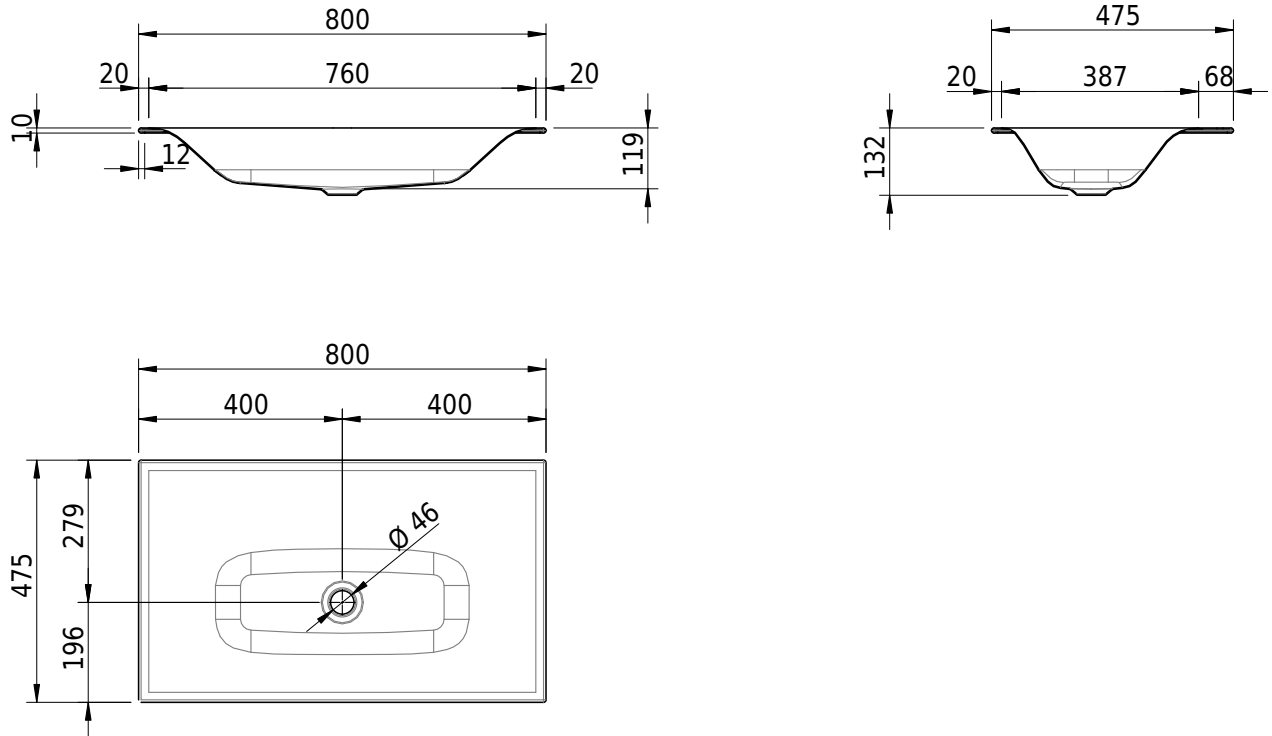

Massskizze

Schmidlin VIVA Einlegebecken

80 x 47.5 x 1 cm

ohne Überlauf, inkl. Befestigungszubehör

Artikel-Nr.: 1235-0001

SGVSB-Nr.: 233426.242

ST-Nr.: 3131884.100

Gewicht: 10 kg

Optionen

- Farbklasse: I,II,III,IV,V [FA0_ _]
- GLASUR PLUS [OV01]
- Löcher für 3-Loch Armatur [WT_ALS01]
- Lochbohrung für Schmidlin Seifenspender [SSP02]
- Runde Lochbohrung nach Mass [WT_ALS02]
- Spezialanfertigung