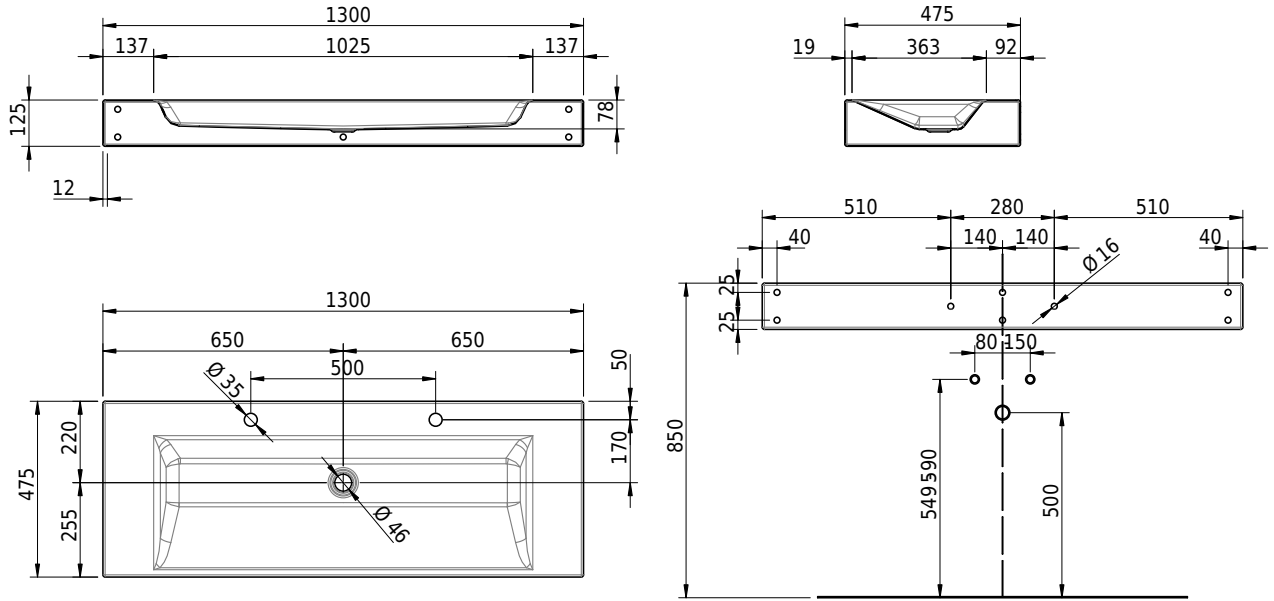

Massskizze

Schmidlin STUDIO Wandbecken

130 x 47.5 x 12.5 cm

ohne Überlauf, inkl. Befestigungszubehör

Artikel-Nr.: 1234-0002

SGVSB-Nr.: 217318.100.247

ST-Nr.: 3131813.100

Gewicht: 18 kg

Optionen

- Farbklasse: I,II,III,IV,V [FA0_ _]
- GLASUR PLUS [OV01]
- Lochbohrung für Schmidlin Seifenspender [SSP02]
- Schmidlin Kosmetiktuchspender [KTS_ _]
- Spezialanfertigung
- Lochbohrung für Steckdose [STP_ _]