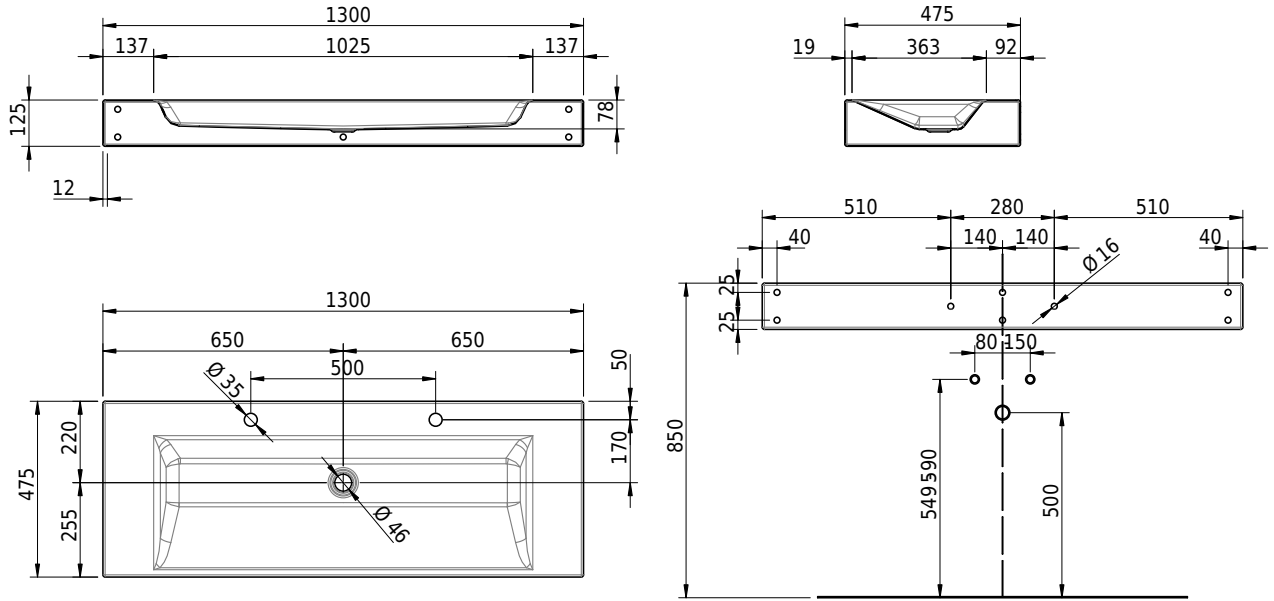

Massskizze

Schmidlin STUDIO Wandbecken

130 x 47.5 x 12.5 cm

ohne Überlauf, inkl. Befestigungszubehör

Artikel-Nr.: 1234-0002 SGVSB-Nr.: 217318.100.247 ST-Nr.: 3131813.100 Gewicht: 18 kg

Optionen

- Farbklasse: I,II,III,IV,V [FA0_ _]
- GLASUR PLUS [OV01]
- Lochbohrung für Schmidlin Seifenspender [SSP02]
- Schmidlin Kosmetiktuchspender [KTS_ _]
- Spezialanfertigung
- Lochbohrung für Steckdose [STP_ _]

Zubehör

- Schmidlin Seifenspender
- Verstärkungsflansch für Armaturenmontage

Ab- und Überlaufgarnituren

- Schaftventil 1¼, inkl. Deckel verchromt, nicht verschliessbar
- Schmidlin Schaftventil 1 1/4", inkl. Deckel alpinweiss matt, emailliert, nicht verschliessbar
- Schmidlin Schaftventil 1 1/4", inkl. Deckel emailliert, nicht verschliessbar
- Schmidlin Schaftventil 1 1/4", inkl. Deckel emailliert, übrige Farben, nicht verschliessbar