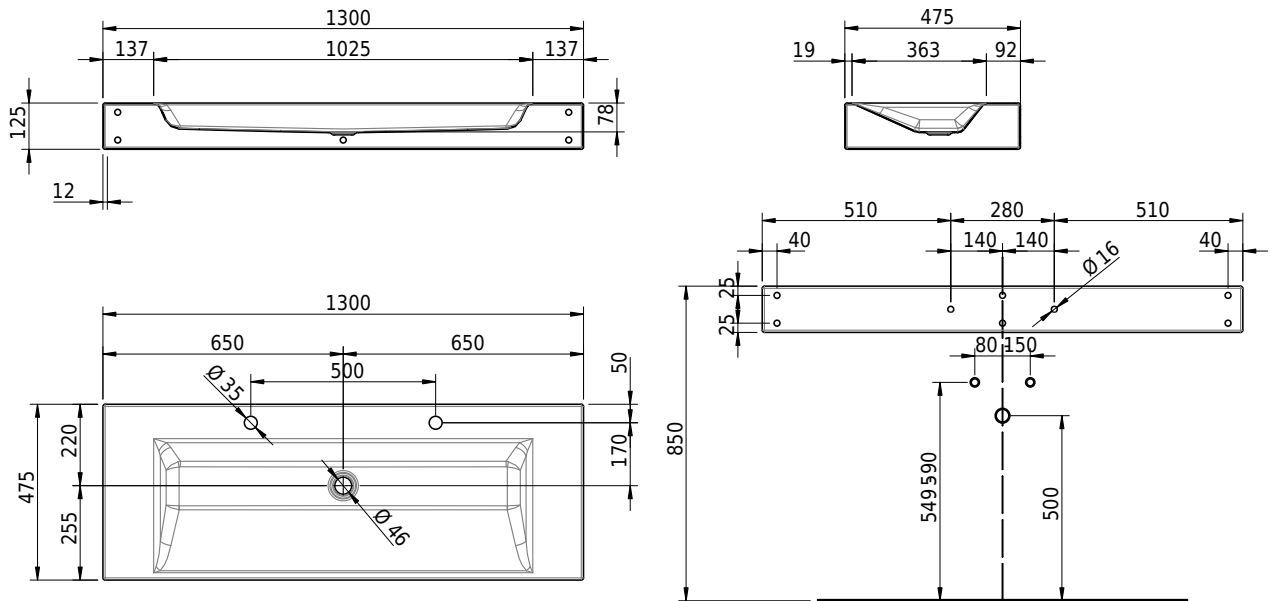

# Schmidlin STUDIO Wandbecken

130 x 47.5 x 12.5 cm

ohne Überlauf, inkl. Befestigungszubehör

Artikel-Nr.: 1234-0002    SGVSB-Nr.: 217318.100.247    ST-Nr.: 3131813.100    Gewicht: 18 kg