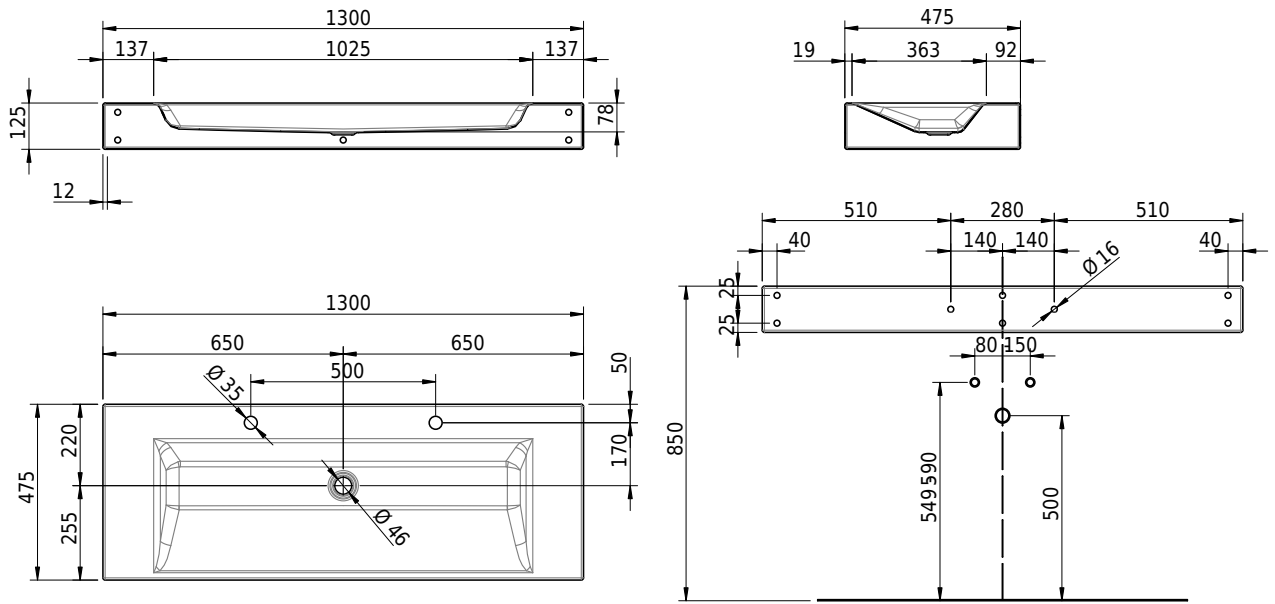

## Massskizze

**Schmidlin STUDIO Wandbecken**

130 x 47.5 x 12.5 cm

ohne Überlauf, inkl. Befestigungszubehör

Artikel-Nr.: 1234-0002

SGVSB-Nr.: 217318.100.247

ST-Nr.: 3131813.100

Gewicht: 18 kg

**Optionen**

- Farbklasse: I,II,III,IV,V [FA0\_ \_]
- GLASUR PLUS [OV01]
- Lochbohrung für Schmidlin Seifenspender [SSP02]
- Schmidlin Kosmetiktuchspender [KTS\_ \_]
- Spezialanfertigung
- Lochbohrung für Steckdose [STP\_ \_]