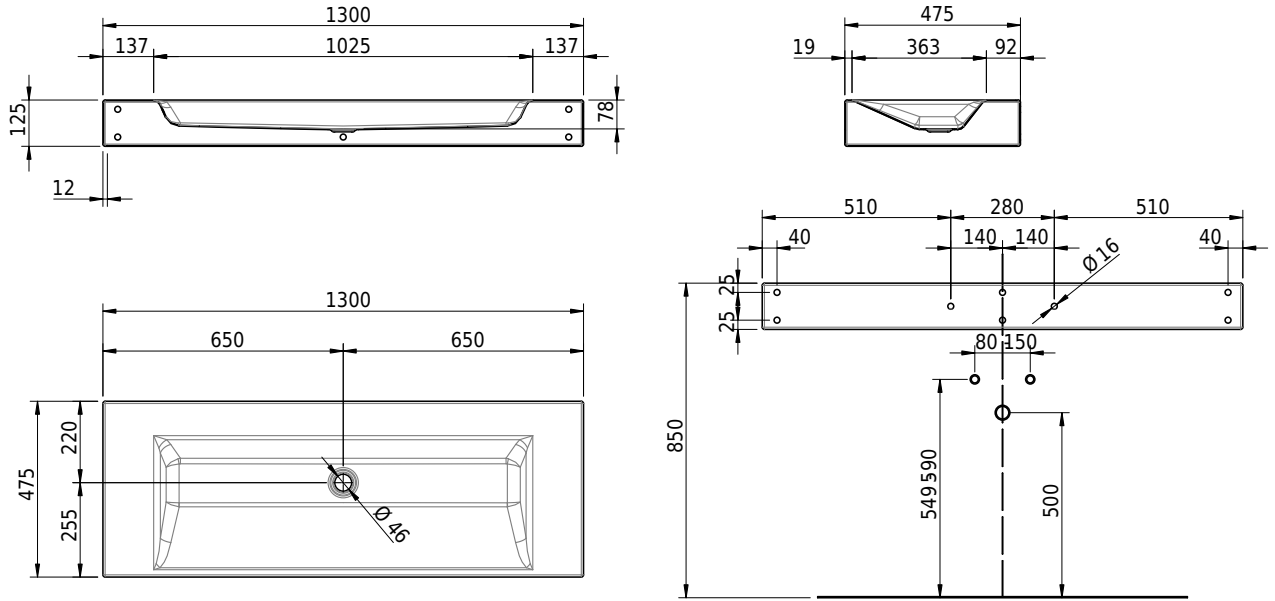

# Schmidlin STUDIO Wandbecken

130 x 47.5 x 12.5 cm

ohne Überlauf, inkl. Befestigungszubehör

Artikel-Nr.: 1234-0001

SGVSB-Nr.: 217318.242

Gewicht: 18 kg