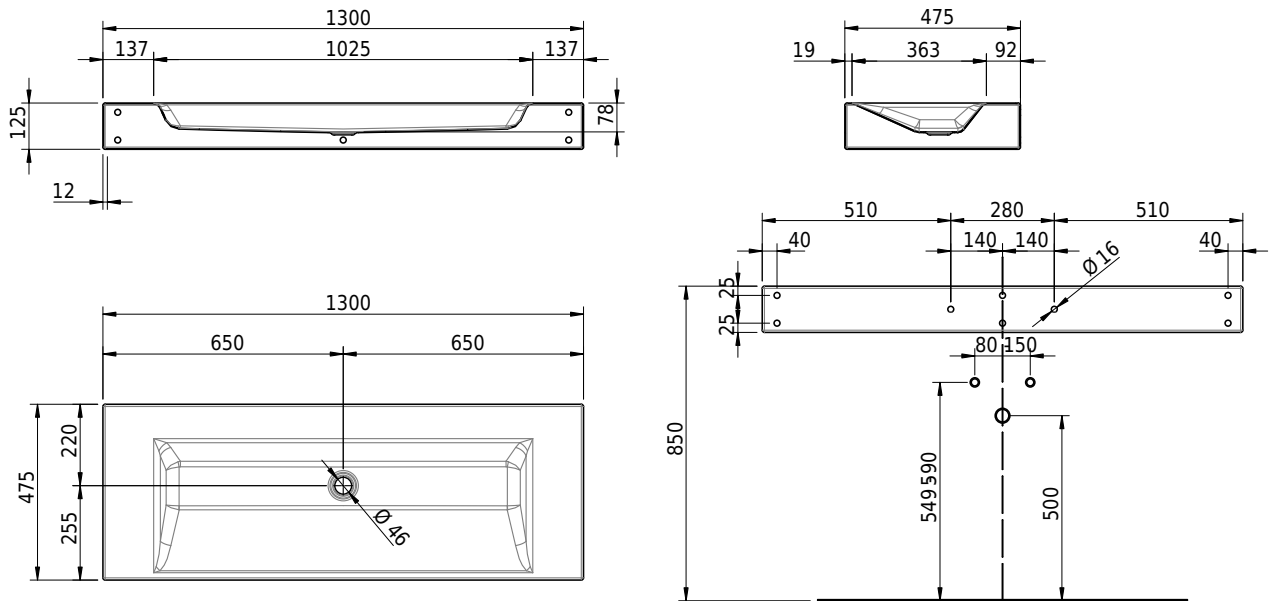

## Massskizze

**Schmidlin STUDIO Wandbecken**

130 x 47.5 x 12.5 cm

ohne Überlauf, inkl. Befestigungszubehör

Artikel-Nr.: 1234-0001

SGVSB-Nr.: 217318.242

Gewicht: 18 kg

**Optionen**

- Farbklasse: I,II,III,IV,V [FA0\_ \_ \_]
- GLASUR PLUS [OV01]
- Lochbohrung für Schmidlin Seifenspender [SSP02]
- Schmidlin Kosmetiktuchspender [KTS\_ \_]
- Spezialanfertigung
- Lochbohrung für Steckdose [STP\_ \_]