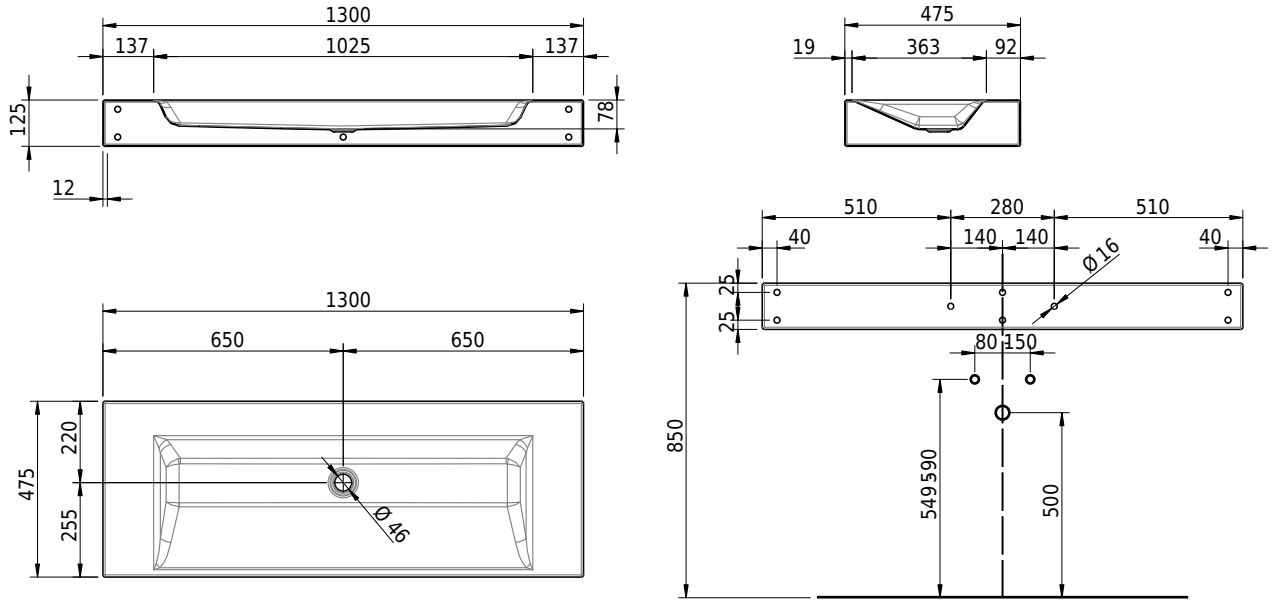

Massskizze

Schmidlin STUDIO Wandbecken

130 x 47.5 x 12.5 cm

ohne Überlauf, inkl. Befestigungszubehör

Artikel-Nr.: 1234-0001

SGVSB-Nr.: 217318.242

Gewicht: 18 kg

Optionen

- Farbklasse: I,II,III,IV,V [FA0_ _]
- GLASUR PLUS [OV01]
- Lochbohrung für Schmidlin Seifenspender [SSP02]
- Schmidlin Kosmetiktuchspender [KTS_ _]
- Spezialanfertigung
- Lochbohrung für Steckdose [STP_ _]