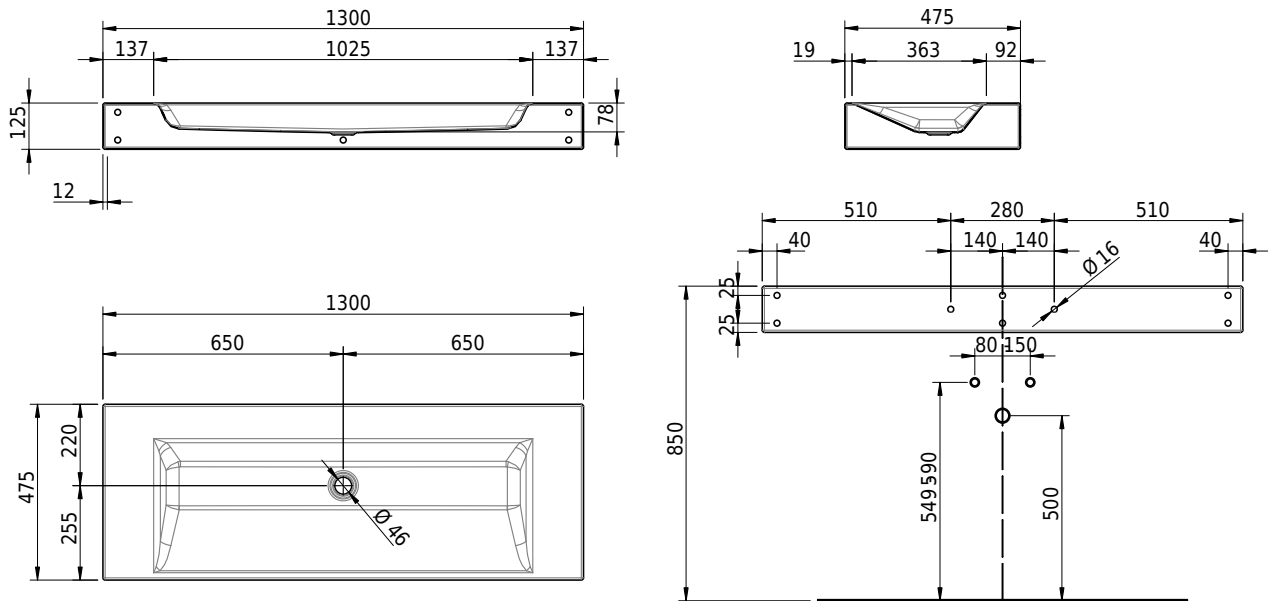

Massskizze

Schmidlin STUDIO Wandbecken

130 x 47.5 x 12.5 cm

ohne Überlauf, inkl. Befestigungszubehör

Artikel-Nr.: 1234-0001

SGVSB-Nr.: 217318.242

Gewicht: 18 kg

Optionen

- Farbklasse: I,II,III,IV,V [FA0_ _]
- GLASUR PLUS [OV01]
- Lochbohrung für Schmidlin Seifenspender [SSP02]
- Schmidlin Kosmetiktuchspender [KTS_ _]
- Spezialanfertigung
- Lochbohrung für Steckdose [STP_ _]