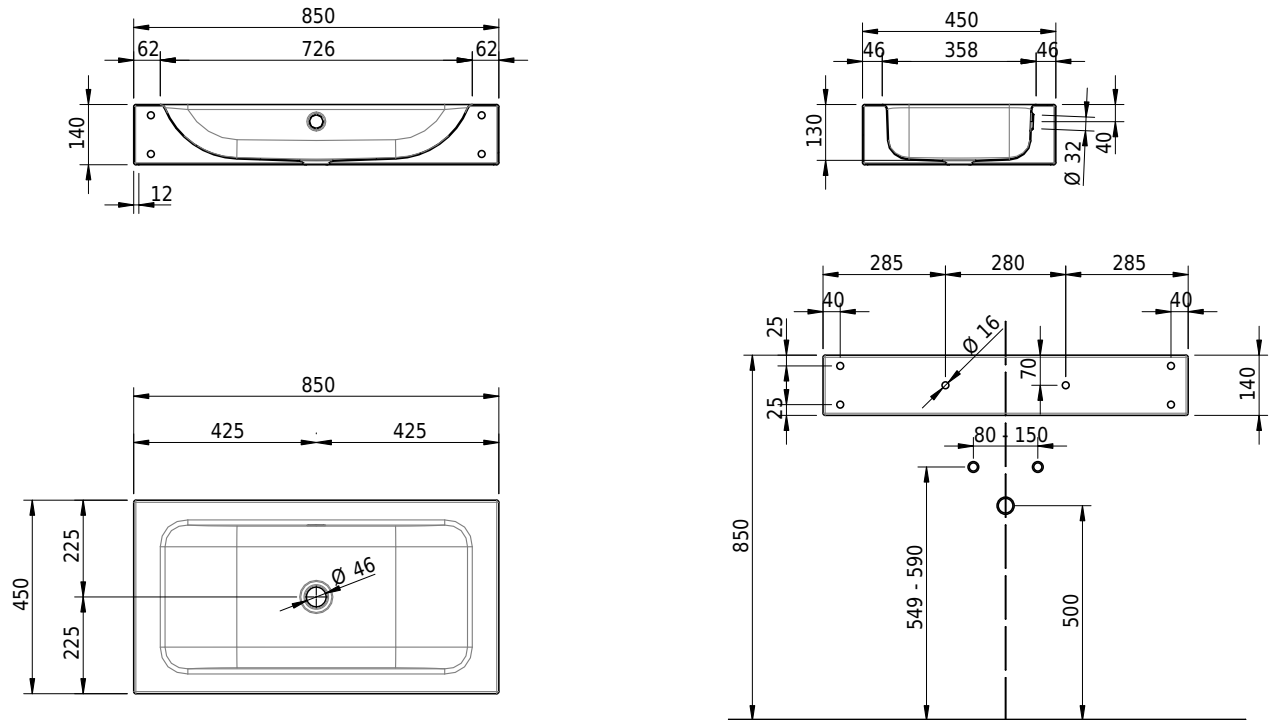

Massskizze

Schmidlin CONTURA Wandbecken

85 x 45 x 14 cm

mit Überlauf, inkl. Befestigungszubehör, inkl. Überlaufgarnitur verchromt

Artikel-Nr.: 1232-0001

SGVSB-Nr.: 233394.242

ST-Nr.: 3131838.100

Gewicht: 12 kg

Optionen

- Farbklasse: I,II,III,IV,V [FA0_ _]
- Ohne Überlaufloch [UL0]
- GLASUR PLUS [OV01]
- Lochbohrung für Schmidlin Seifenspender [SSP02]
- Schmidlin Kosmetiktuchspender [KTS_ _]
- Spezialanfertigung
- Lochbohrung für Steckdose [STP_ _]