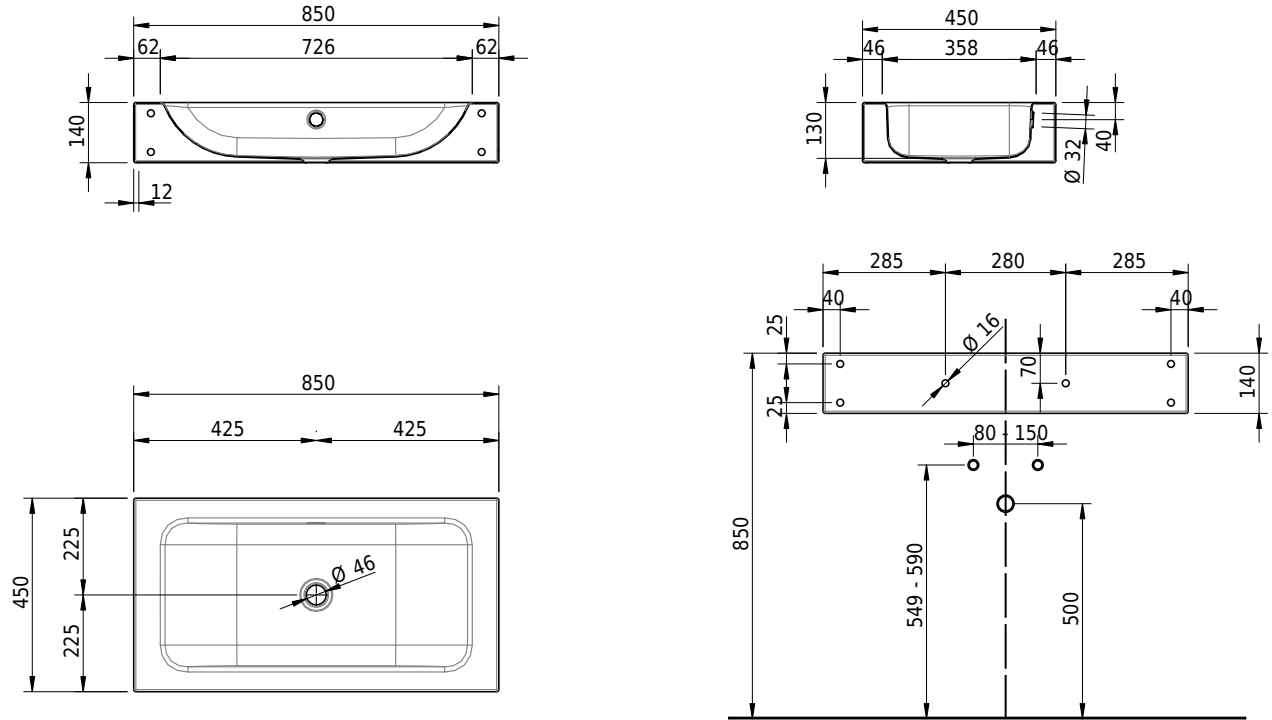

Massskizze

Schmidlin CONTURA Wandbecken

85 x 45 x 14 cm

mit Überlauf, inkl. Befestigungszubehör, inkl. Überlaufgarnitur verchromt

Artikel-Nr.: 1232-0001

SGVSB-Nr.: 233394.242

ST-Nr.: 3131838.100

Gewicht: 12 kg

Optionen

- Farbklasse: I,II,III,IV,V [FA0_ _]
- Ohne Überlaufloch [UL0]
- GLASUR PLUS [OV01]
- Lochbohrung für Schmidlin Seifenspender [SSP02]
- Schmidlin Kosmetiktuchspender [KTS_ _]
- Spezialanfertigung
- Lochbohrung für Steckdose [STP_ _]