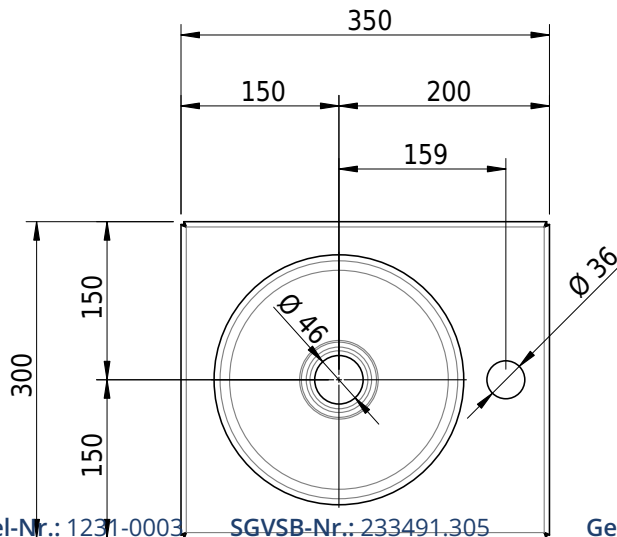

# Schmidlin ORBIS MINI Aufsatzbecken

35 x 30 x 8 cm

ohne Überlauf, inkl. Befestigungzubehör

Artikel-Nr.: 1231-0003

SGVSB-Nr.: 233491.305

Gewicht: 7 kg