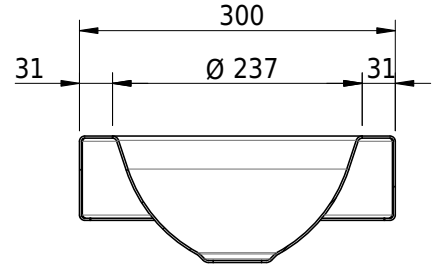

# Schmidlin ORBIS MINI Aufsatzbecken

35 x 30 x 8 cm

ohne Überlauf, inkl. Befestigungzubehör

Artikel-Nr.: 1231-0003

SGVSB-Nr.: 233491.305

Gewicht: 7 kg