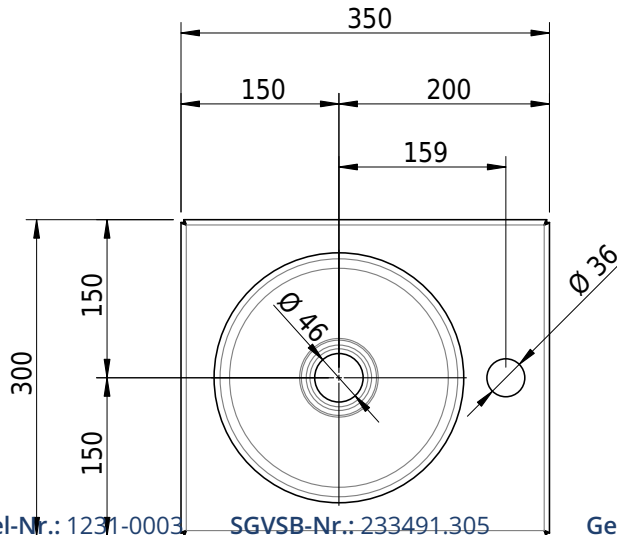

# Schmidlin ORBIS MINI Aufsatzbecken

35 x 30 x 8 cm

ohne Überlauf, inkl. Befestigungzubehör

Artikel-Nr.: 1231-0003

SGVSB-Nr.: 233491.305

Gewicht: 7 kg