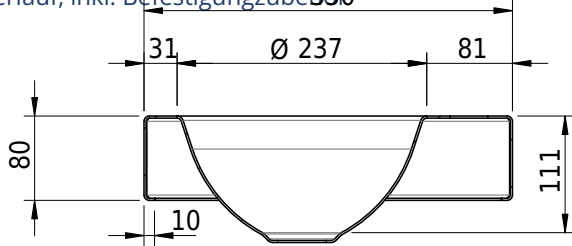

# Schmidlin ORBIS MINI Aufsatzbecken

35 x 30 x 8 cm

ohne Überlauf, inkl. Befestigungzubehör

Artikel-Nr.: 1231-0003

SGVSB-Nr.: 233491.305

Gewicht: 7 kg

## Optionen

- Farbklasse: I,II,III,IV,V [FA0\_ \_]
- GLASUR PLUS [OV01]
- Lochbohrung für Schmidlin Seifenspender [SSP02]
- Runde Lochbohrung nach Mass [WT\_ALS02]
- Spezialanfertigung
- Schmidlin GreenSteel