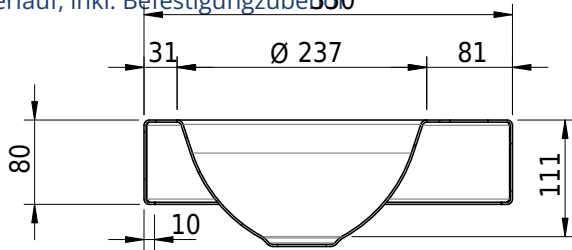

Massskizze

Schmidlin ORBIS MINI Aufsatzbecken

35 x 30 x 8 cm

ohne Überlauf, inkl. Befestigungzubehör

Artikel-Nr.: 1231-0003

SGVSB-Nr.: 233491.305

Gewicht: 7 kg

Optionen

- Farbklasse: I,II,III,IV,V [FA0_ _]
- GLASUR PLUS [OV01]
- Lochbohrung für Schmidlin Seifenspender [SSP02]
- Runde Lochbohrung nach Mass [WT_ALS02]
- Spezialanfertigung
- Schmidlin GreenSteel

Zubehör

- Schmidlin Seifenspender
- Verstärkungsflansch für Armaturenmontage