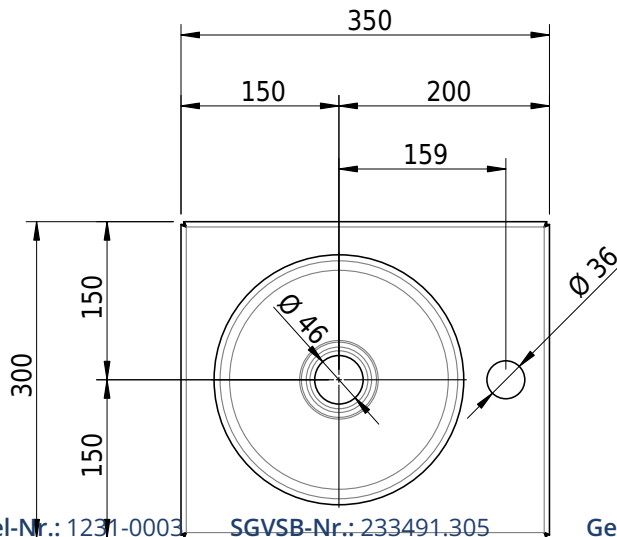

Massskizze

Schmidlin ORBIS MINI Aufsatzbecken

35 x 30 x 8 cm

ohne Überlauf, inkl. Befestigungzubehör

Artikel-Nr.: 1231-0003

SGVSB-Nr.: 233491.305

Gewicht: 7 kg

Optionen

- Farbklasse: I,II,III,IV,V [FA0_ _]
- GLASUR PLUS [OV01]
- Lochbohrung für Schmidlin Seifenspender [SSP02]
- Runde Lochbohrung nach Mass [WT_ALS02]
- Spezialanfertigung
- Schmidlin GreenSteel

Zubehör

- Schmidlin Seifenspender
- Verstärkungsflansch für Armaturenmontage