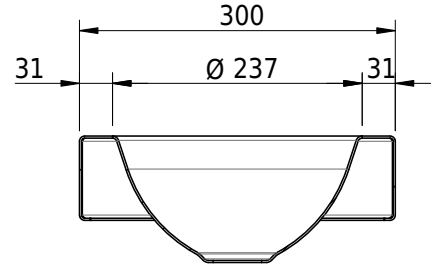

Massskizze

Schmidlin ORBIS MINI Aufsatzbecken

35 x 30 x 8 cm

ohne Überlauf, inkl. Befestigungzubehör

Artikel-Nr.: 1231-0003

SGVSB-Nr.: 233491.305

Gewicht: 7 kg

Optionen

- Farbklasse: I,II,III,IV,V [FA0_ _]
- GLASUR PLUS [OV01]
- Lochbohrung für Schmidlin Seifenspender [SSP02]
- Runde Lochbohrung nach Mass [WT_ALS02]
- Spezialanfertigung
- Schmidlin GreenSteel

Zubehör

- Schmidlin Seifenspender
- Verstärkungsflansch für Armaturenmontage