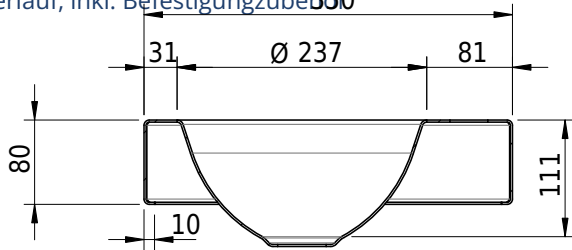

# Schmidlin ORBIS MINI Aufsatzbecken

35 x 30 x 8 cm

ohne Überlauf, inkl. Befestigungzubehör

Artikel-Nr.: 1231-0003

SGVSB-Nr.: 233491.305

Gewicht: 7 kg

## Optionen

- Farbklasse: I,II,III,IV,V [FA0\_ \_]
- GLASUR PLUS [OV01]
- Lochbohrung für Schmidlin Seifenspender [SSP02]
- Runde Lochbohrung nach Mass [WT\_ALS02]
- Spezialanfertigung
- Schmidlin GreenSteel