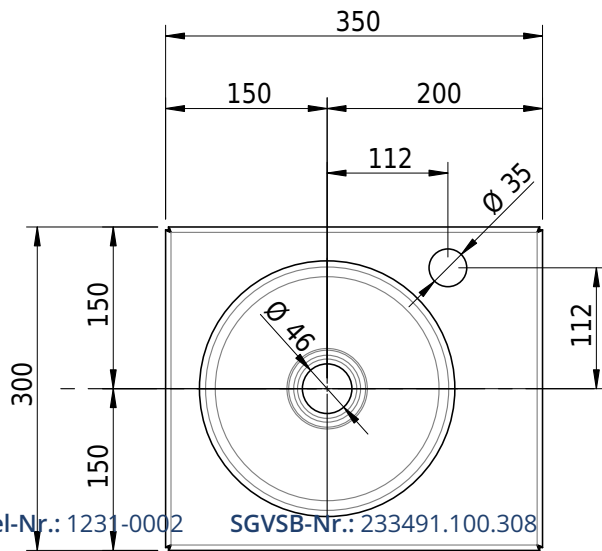

Massskizze

Schmidlin ORBIS MINI Aufsatzbecken

35 x 30 x 8 cm

ohne Überlauf, inkl. Befestigungszubehör

Artikel-Nr.: 1231-0002

SGVSB-Nr.: 233491.100.308

Gewicht: 7 kg

Optionen

- Farbklasse: I,II,III,IV,V [FA0_ _]
- GLASUR PLUS [OV01]
- Lochbohrung für Schmidlin Seifenspender [SSP02]
- Runde Lochbohrung nach Mass [WT_ALS02]
- Spezialanfertigung

Zubehör

- Schmidlin Seifenspender
- Verstärkungsflansch für Armaturenmontage