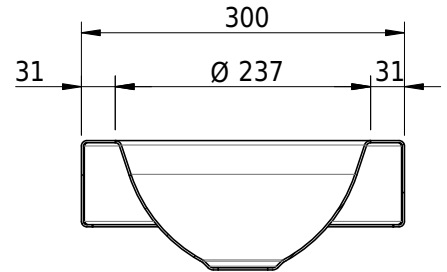

Massskizze

Schmidlin ORBIS MINI Aufsatzbecken

35 x 30 x 8 cm

ohne Überlauf, inkl. Befestigungszubehör

Artikel-Nr.: 1231-0002

SGVSB-Nr.: 233491.100.308

Gewicht: 7 kg

Optionen

- Farbklasse: I,II,III,IV,V [FA0_ _]
- GLASUR PLUS [OV01]
- Lochbohrung für Schmidlin Seifenspender [SSP02]
- Runde Lochbohrung nach Mass [WT_ALS02]
- Spezialanfertigung

Zubehör

- Schmidlin Seifenspender
- Verstärkungsflansch für Armaturenmontage

Ab- und Überlaufgarnituren

- Schaftventil 1¼", inkl. Deckel verchromt, nicht verschliessbar
- Schmidlin Schaftventil 1 1/4", inkl. Deckel alpinweiss matt, emailliert, nicht verschliessbar
- Schmidlin Schaftventil 1 1/4", inkl. Deckel emailliert, nicht verschliessbar
- Schmidlin Schaftventil 1 1/4", inkl. Deckel emailliert, übrige Farben, nicht verschliessbar