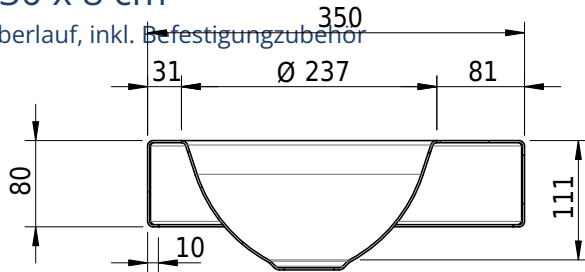

Massskizze

Schmidlin ORBIS MINI Aufsatzbecken

35 x 30 x 8 cm

ohne Überlauf, inkl. Befestigungszubehör

Artikel-Nr.: 1231-0002

SGVSB-Nr.: 233491.100.308

Gewicht: 7 kg

Optionen

- Farbklasse: I,II,III,IV,V [FA0_ _]
- GLASUR PLUS [OV01]
- Lochbohrung für Schmidlin Seifenspender [SSP02]
- Runde Lochbohrung nach Mass [WT_ALS02]
- Spezialanfertigung

Zubehör

- Schmidlin Seifenspender
- Verstärkungsflansch für Armaturenmontage