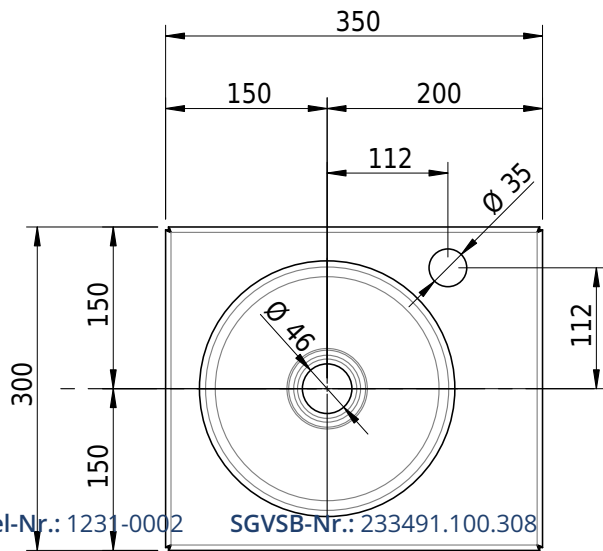

Massskizze

Schmidlin ORBIS MINI Aufsatzbecken

35 x 30 x 8 cm

ohne Überlauf, inkl. Befestigungszubehör

Artikel-Nr.: 1231-0002

SGVSB-Nr.: 233491.100.308

Gewicht: 7 kg

Optionen

- Farbklasse: I,II,III,IV,V [FA0_ _]
- GLASUR PLUS [OV01]
- Lochbohrung für Schmidlin Seifenspender [SSP02]
- Runde Lochbohrung nach Mass [WT_ALS02]
- Spezialanfertigung

Zubehör

- Schmidlin Seifenspender
- Verstärkungsflansch für Armaturenmontage