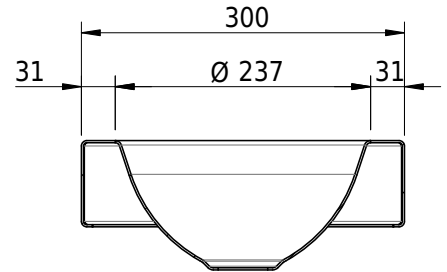

Massskizze

Schmidlin ORBIS MINI Aufsatzbecken

35 x 30 x 8 cm

ohne Überlauf, inkl. Befestigungszubehör

Artikel-Nr.: 1231-0002

SGVSB-Nr.: 233491.100.308

Gewicht: 7 kg

Optionen

- Farbklasse: I,II,III,IV,V [FA0_ _]
- GLASUR PLUS [OV01]
- Lochbohrung für Schmidlin Seifenspender [SSP02]
- Runde Lochbohrung nach Mass [WT_ALS02]
- Spezialanfertigung

Zubehör

- Schmidlin Seifenspender
- Verstärkungsflansch für Armaturenmontage