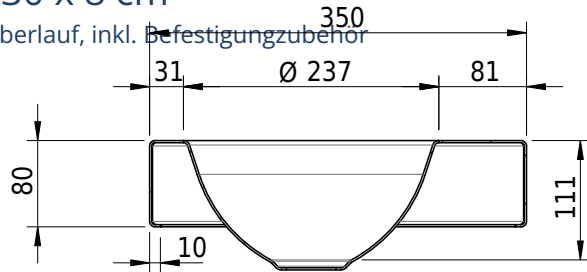

Massskizze

Schmidlin ORBIS MINI Aufsatzbecken

35 x 30 x 8 cm

ohne Überlauf, inkl. Befestigungszubehör

Artikel-Nr.: 1231-0002

SGVSB-Nr.: 233491.100.308

Gewicht: 7 kg

Optionen

- Farbklasse: I,II,III,IV,V [FA0_ _]
- GLASUR PLUS [OV01]
- Lochbohrung für Schmidlin Seifenspender [SSP02]
- Runde Lochbohrung nach Mass [WT_ALS02]
- Spezialanfertigung

Zubehör

- Schmidlin Seifenspender
- Verstärkungsflansch für Armaturenmontage