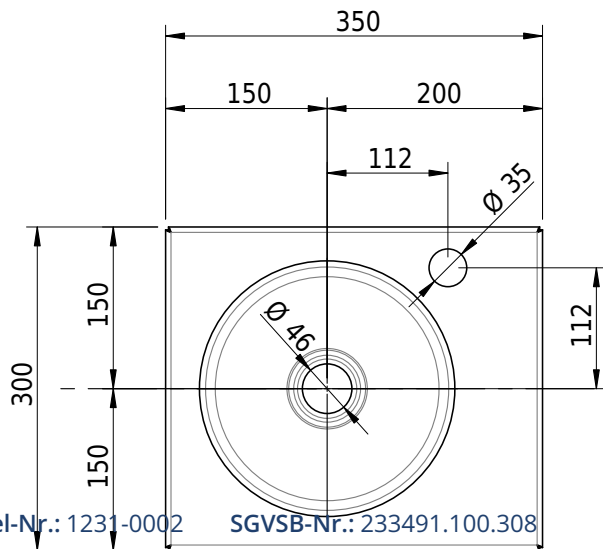

# Schmidlin ORBIS MINI Aufsatzbecken

35 x 30 x 8 cm

ohne Überlauf, inkl. Befestigungszubehör

Artikel-Nr.: 1231-0002

SGVSB-Nr.: 233491.100.308

Gewicht: 7 kg