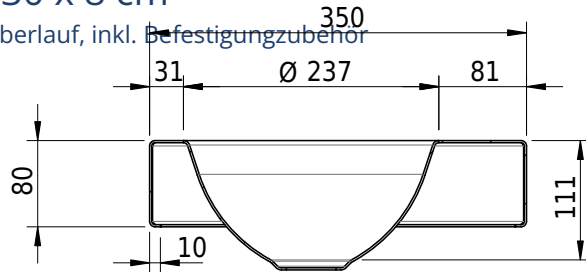

Massskizze

Schmidlin ORBIS MINI Aufsatzbecken

35 x 30 x 8 cm

ohne Überlauf, inkl. Befestigungszubehör

Artikel-Nr.: 1231-0002

SGVSB-Nr.: 233491.100.308

Gewicht: 7 kg

Optionen

- Farbklasse: I,II,III,IV,V [FA0_ _]
- GLASUR PLUS [OV01]
- Lochbohrung für Schmidlin Seifenspender [SSP02]
- Runde Lochbohrung nach Mass [WT_ALS02]
- Spezialanfertigung

Zubehör

- Schmidlin Seifenspender
- Verstärkungsflansch für Armaturenmontage