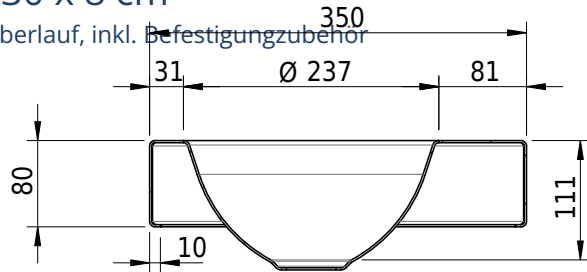

# Schmidlin ORBIS MINI Aufsatzbecken

35 x 30 x 8 cm

ohne Überlauf, inkl. Befestigungszubehör

Artikel-Nr.: 1231-0002

SGVSB-Nr.: 233491.100.308

Gewicht: 7 kg

## Optionen

- Farbklasse: I,II,III,IV,V [FA0\_ \_]
- GLASUR PLUS [OV01]
- Lochbohrung für Schmidlin Seifenspender [SSP02]
- Runde Lochbohrung nach Mass [WT\_ALS02]
- Spezialanfertigung