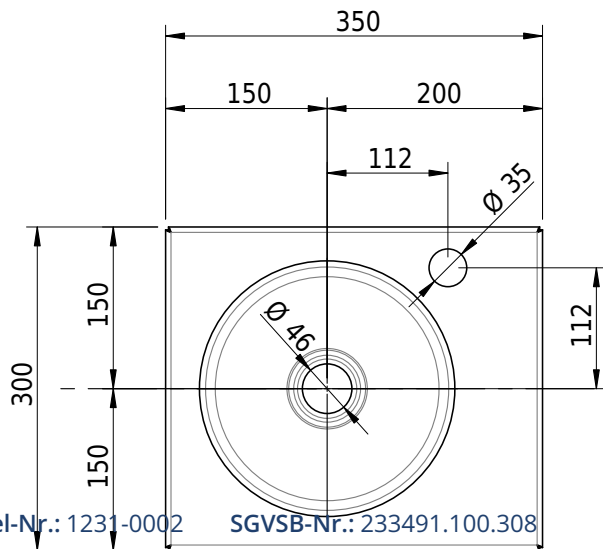

Massskizze

Schmidlin ORBIS MINI Aufsatzbecken

35 x 30 x 8 cm

ohne Überlauf, inkl. Befestigungszubehör

Artikel-Nr.: 1231-0002

SGVSB-Nr.: 233491.100.308

Gewicht: 7 kg

Optionen

- Farbklasse: I,II,III,IV,V [FA0_ _]
- GLASUR PLUS [OV01]
- Lochbohrung für Schmidlin Seifenspender [SSP02]
- Runde Lochbohrung nach Mass [WT_ALS02]
- Spezialanfertigung

Zubehör

- Schmidlin Seifenspender
- Verstärkungsflansch für Armaturenmontage