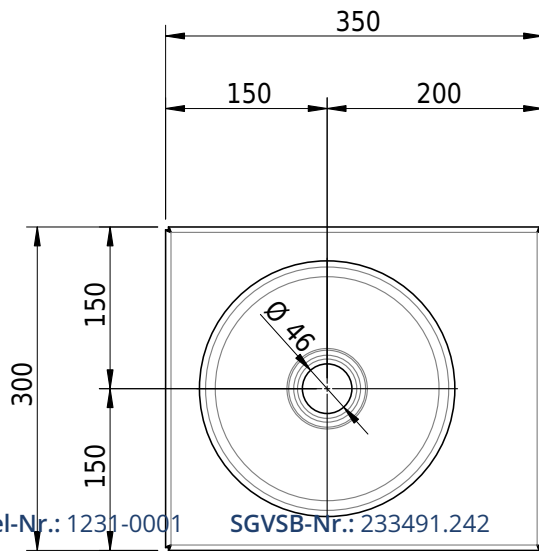

Massskizze

Schmidlin ORBIS MINI Aufsatzbecken

35 x 30 x 8 cm

ohne Überlauf, inkl. Befestigungszubehör

Artikel-Nr.: 1231-0001

SGVSB-Nr.: 233491.242

Gewicht: 7 kg

Optionen

- Farbklasse: I,II,III,IV,V [FA0_ _]
- GLASUR PLUS [OV01]
- Lochbohrung für Schmidlin Seifenspender [SSP02]
- Runde Lochbohrung nach Mass [WT_ALS02]
- Spezialanfertigung

Zubehör

- Schmidlin Seifenspender

Ab- und Überlaufgarnituren

- Schaftventil 1¼", inkl. Deckel verchromt, nicht verschliessbar
- Schmidlin Schaftventil 1 1/4", inkl. Deckel alpinweiss matt, emailliert, nicht verschliessbar
- Schmidlin Schaftventil 1 1/4", inkl. Deckel emailliert, nicht verschliessbar
- Schmidlin Schaftventil 1 1/4", inkl. Deckel emailliert, übrige Farben, nicht verschliessbar