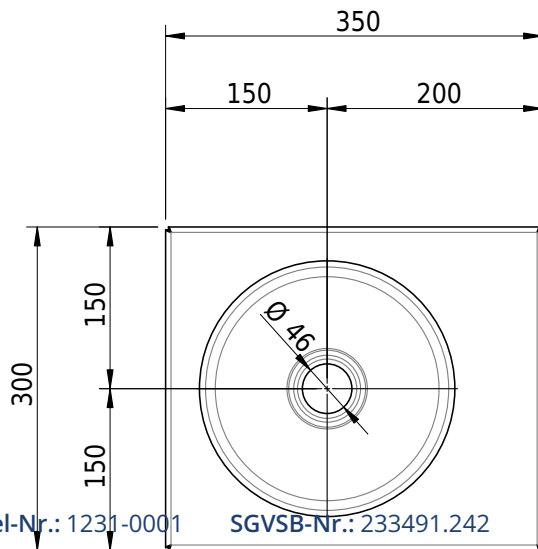

Massskizze

Schmidlin ORBIS MINI Aufsatzbecken

35 x 30 x 8 cm

ohne Überlauf, inkl. Befestigungszubehör

Artikel-Nr.: 1231-0001

SGVSB-Nr.: 233491.242

Gewicht: 7 kg

Optionen

- Farbklasse: I,II,III,IV,V [FA0_ _]
- GLASUR PLUS [OV01]
- Lochbohrung für Schmidlin Seifenspender [SSP02]
- Runde Lochbohrung nach Mass [WT_ALS02]
- Spezialanfertigung

Zubehör

- Schmidlin Seifenspender