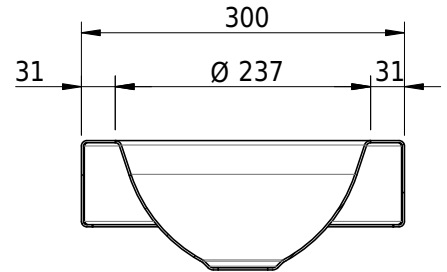

Massskizze

Schmidlin ORBIS MINI Aufsatzbecken

35 x 30 x 8 cm

ohne Überlauf, inkl. Befestigungszubehör

Artikel-Nr.: 1231-0001

SGVSB-Nr.: 233491.242

Gewicht: 7 kg

Optionen

- Farbklasse: I,II,III,IV,V [FA0_ _]
- GLASUR PLUS [OV01]
- Lochbohrung für Schmidlin Seifenspender [SSP02]
- Runde Lochbohrung nach Mass [WT_ALS02]
- Spezialanfertigung

Zubehör

- Schmidlin Seifenspender