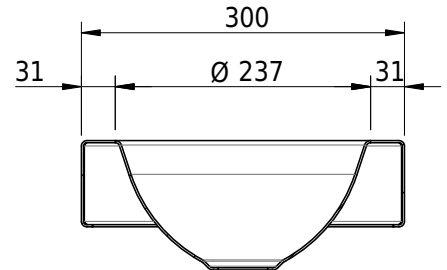

Massskizze

Schmidlin ORBIS MINI Aufsatzbecken

35 x 30 x 8 cm

ohne Überlauf, inkl. Befestigungszubehör

Artikel-Nr.: 1231-0001

SGVSB-Nr.: 233491.242

Gewicht: 7 kg

Optionen

- Farbklasse: I,II,III,IV,V [FA0_ _]
- GLASUR PLUS [OV01]
- Lochbohrung für Schmidlin Seifenspender [SSP02]
- Runde Lochbohrung nach Mass [WT_ALS02]
- Spezialanfertigung

Zubehör

- Schmidlin Seifenspender