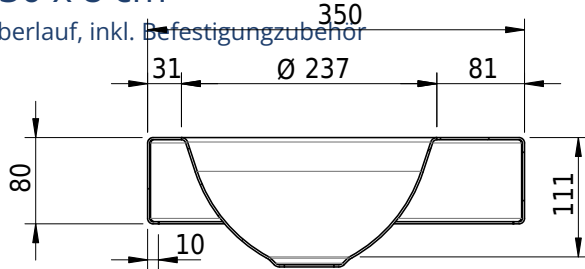

Massskizze

Schmidlin ORBIS MINI Aufsatzbecken

35 x 30 x 8 cm

ohne Überlauf, inkl. Befestigungszubehör

Artikel-Nr.: 1231-0001

SGVSB-Nr.: 233491.242

Gewicht: 7 kg

Optionen

- Farbklasse: I,II,III,IV,V [FA0_ _]
- GLASUR PLUS [OV01]
- Lochbohrung für Schmidlin Seifenspender [SSP02]
- Runde Lochbohrung nach Mass [WT_ALS02]
- Spezialanfertigung

Zubehör

- Schmidlin Seifenspender

Ab- und Überlaufgarnituren

- Schaftventil 1¼", inkl. Deckel verchromt, nicht verschliessbar
- Schmidlin Schaftventil 1 1/4", inkl. Deckel alpinweiss matt, emailliert, nicht verschliessbar
- Schmidlin Schaftventil 1 1/4", inkl. Deckel emailliert, nicht verschliessbar
- Schmidlin Schaftventil 1 1/4", inkl. Deckel emailliert, übrige Farben, nicht verschliessbar