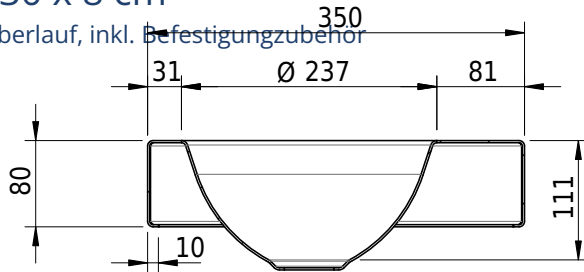

Massskizze

Schmidlin ORBIS MINI Aufsatzbecken

35 x 30 x 8 cm

ohne Überlauf, inkl. Befestigungszubehör

Artikel-Nr.: 1231-0001

SGVSB-Nr.: 233491.242

Gewicht: 7 kg

Optionen

- Farbklasse: I,II,III,IV,V [FA0_ _]
- GLASUR PLUS [OV01]
- Lochbohrung für Schmidlin Seifenspender [SSP02]
- Runde Lochbohrung nach Mass [WT_ALS02]
- Spezialanfertigung

Zubehör

- Schmidlin Seifenspender