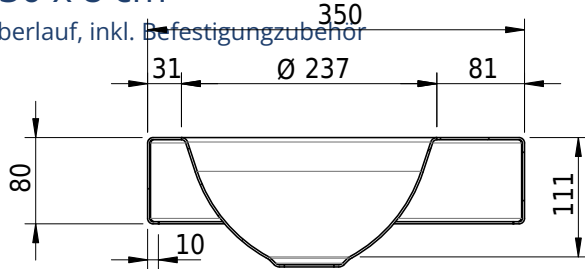

Massskizze

Schmidlin ORBIS MINI Aufsatzbecken

35 x 30 x 8 cm

ohne Überlauf, inkl. Befestigungszubehör

Artikel-Nr.: 1231-0001

SGVSB-Nr.: 233491.242

Gewicht: 7 kg

Optionen

- Farbklasse: I,II,III,IV,V [FA0_ _]
- GLASUR PLUS [OV01]
- Lochbohrung für Schmidlin Seifenspender [SSP02]
- Runde Lochbohrung nach Mass [WT_ALS02]
- Spezialanfertigung

Zubehör

- Schmidlin Seifenspender