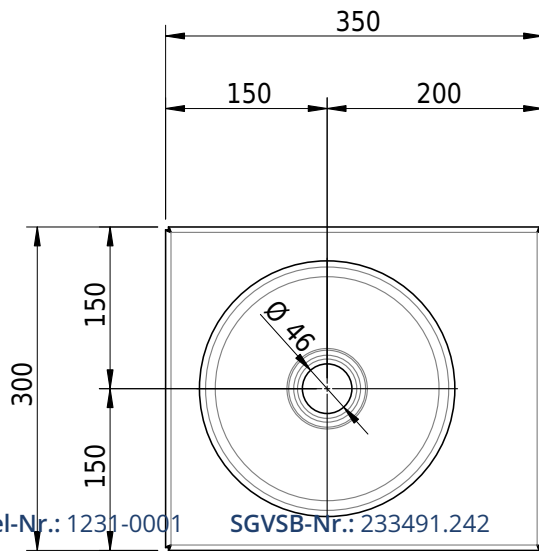

Massskizze

Schmidlin ORBIS MINI Aufsatzbecken

35 x 30 x 8 cm

ohne Überlauf, inkl. Befestigungszubehör

Artikel-Nr.: 1231-0001

SGVSB-Nr.: 233491.242

Gewicht: 7 kg

Optionen

- Farbklasse: I,II,III,IV,V [FA0_ _]
- GLASUR PLUS [OV01]
- Lochbohrung für Schmidlin Seifenspender [SSP02]
- Runde Lochbohrung nach Mass [WT_ALS02]
- Spezialanfertigung

Zubehör

- Schmidlin Seifenspender