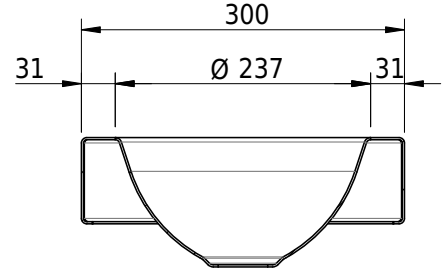

Massskizze

Schmidlin ORBIS MINI Aufsatzbecken

35 x 30 x 8 cm

ohne Überlauf, inkl. Befestigungszubehör

Artikel-Nr.: 1231-0001

SGVSB-Nr.: 233491.242

Gewicht: 7 kg

Optionen

- Farbklasse: I,II,III,IV,V [FA0_ _]
- GLASUR PLUS [OV01]
- Lochbohrung für Schmidlin Seifenspender [SSP02]
- Runde Lochbohrung nach Mass [WT_ALS02]
- Spezialanfertigung

Zubehör

- Schmidlin Seifenspender