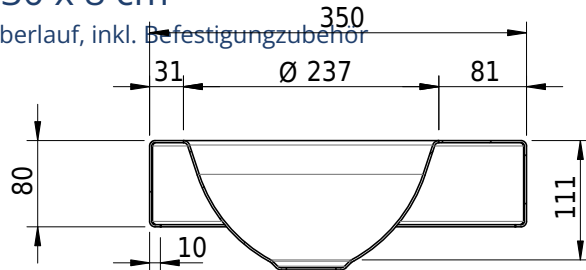

Massskizze

Schmidlin ORBIS MINI Aufsatzbecken

35 x 30 x 8 cm

ohne Überlauf, inkl. Befestigungszubehör

Artikel-Nr.: 1231-0001

SGVSB-Nr.: 233491.242

Gewicht: 7 kg

Optionen

- Farbklasse: I,II,III,IV,V [FA0_ _]
- GLASUR PLUS [OV01]
- Lochbohrung für Schmidlin Seifenspender [SSP02]
- Runde Lochbohrung nach Mass [WT_ALS02]
- Spezialanfertigung

Zubehör

- Schmidlin Seifenspender