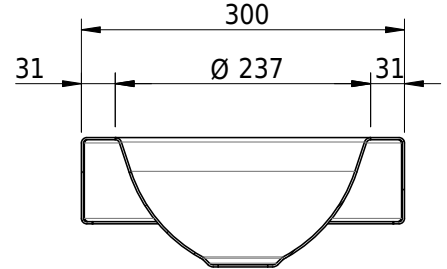

Massskizze

Schmidlin ORBIS MINI Aufsatzbecken

35 x 30 x 8 cm

ohne Überlauf, inkl. Befestigungszubehör

Artikel-Nr.: 1231-0001

SGVSB-Nr.: 233491.242

Gewicht: 7 kg

Optionen

- Farbklasse: I,II,III,IV,V [FA0_ _]
- GLASUR PLUS [OV01]
- Lochbohrung für Schmidlin Seifenspender [SSP02]
- Runde Lochbohrung nach Mass [WT_ALS02]
- Spezialanfertigung

Zubehör

- Schmidlin Seifenspender

Ab- und Überlaufgarnituren

- Schaftventil 1¼", inkl. Deckel verchromt, nicht verschliessbar
- Schmidlin Schaftventil 1 1/4", inkl. Deckel alpinweiss matt, emailliert, nicht verschliessbar
- Schmidlin Schaftventil 1 1/4", inkl. Deckel emailliert, nicht verschliessbar
- Schmidlin Schaftventil 1 1/4", inkl. Deckel emailliert, übrige Farben, nicht verschliessbar