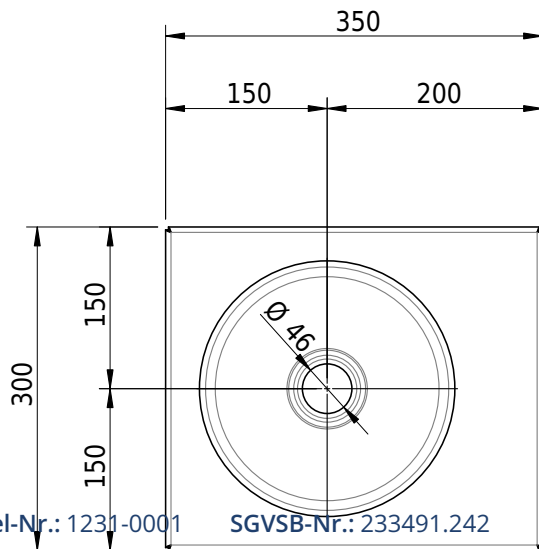

Massskizze

Schmidlin ORBIS MINI Aufsatzbecken

35 x 30 x 8 cm

ohne Überlauf, inkl. Befestigungszubehör

Artikel-Nr.: 1231-0001

SGVSB-Nr.: 233491.242

Gewicht: 7 kg

Optionen

- Farbklasse: I,II,III,IV,V [FA0_ _]
- GLASUR PLUS [OV01]
- Lochbohrung für Schmidlin Seifenspender [SSP02]
- Runde Lochbohrung nach Mass [WT_ALS02]
- Spezialanfertigung

Zubehör

- Schmidlin Seifenspender