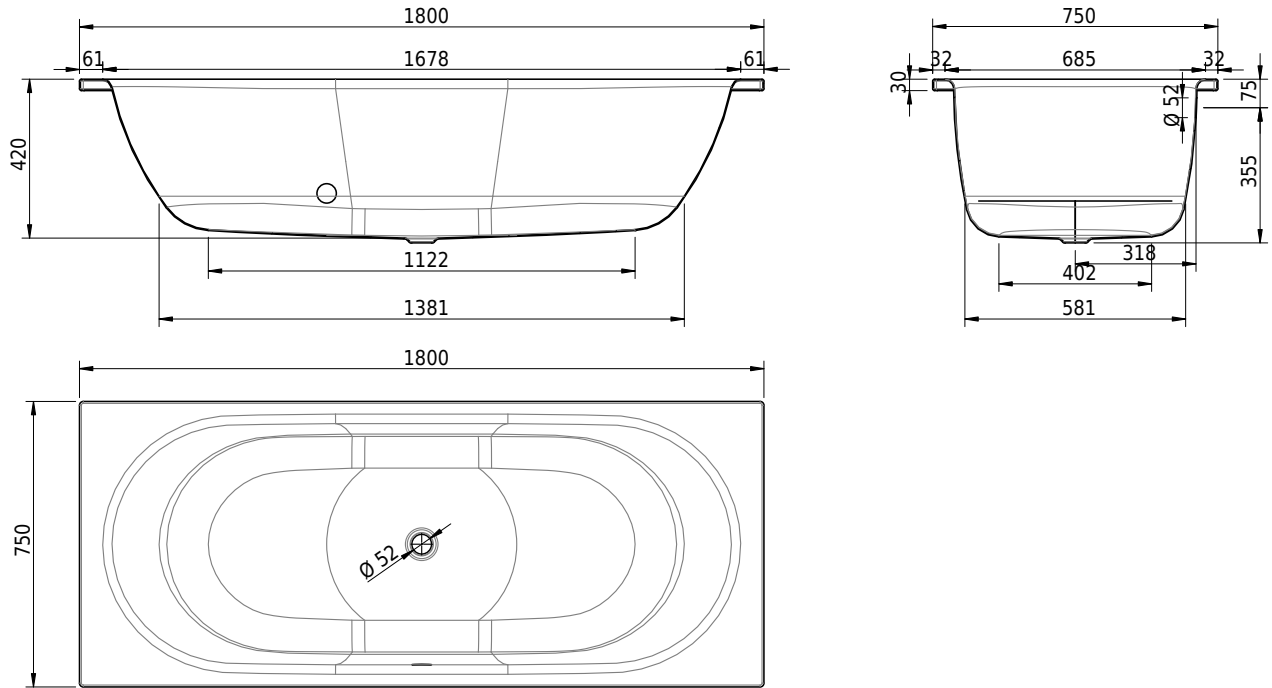

Massskizze

Schmidlin DUETT

180 x 75 x 42 cm

Randhöhe 30 mm

Artikel-Nr.: 1229-0001 SGVSB-Nr.: 111024 ST-Nr.: 1111565.100 Gewicht: 53 kg Nutzinhalt*: 164 l

Optionen

- Farbklasse: I,II,III,IV [FA0_ _ _]
- Mit Zargen [Z_ _ _ _]
- ANTIGLISS PRO
- GLASUR PLUS [OV01]
- Speziallänge -2/+5 cm (beidseitig von -1 bis +2,5cm)
- Griff SAFE (1 Stück) [GFT_02]
- Lochbohrung für Schmidlin TOUCH CONTROL [AT0001]
- Scharfkantige Ecke (Radius 5 mm) [EA_ _ 04]
- Geschnittene Ecke [EA_ _ 03]
- Abgerundete Ecke [EA_ _ 02]
- Einlaufgarnitur Schmidlin SPLASH [SP_ _ _]
- Schmidlin SOUNDBOX
- Spezialanfertigung

Ab- und Überlaufgarnituren

- Schmidlin HIGH FIVE 52
- Schmidlin HIGH FIVE 52 TRIO
- Schmidlin SPRING 50
- Viega Multiplex
- Viega Multiplex Trio

22.02.2025 Technische Änderungen vorbehalten.

Massangaben in mm

* Nutzinhalt: Wasserinhalt abzüglich 70 Liter Verdrängung

- Zargengummiprofil