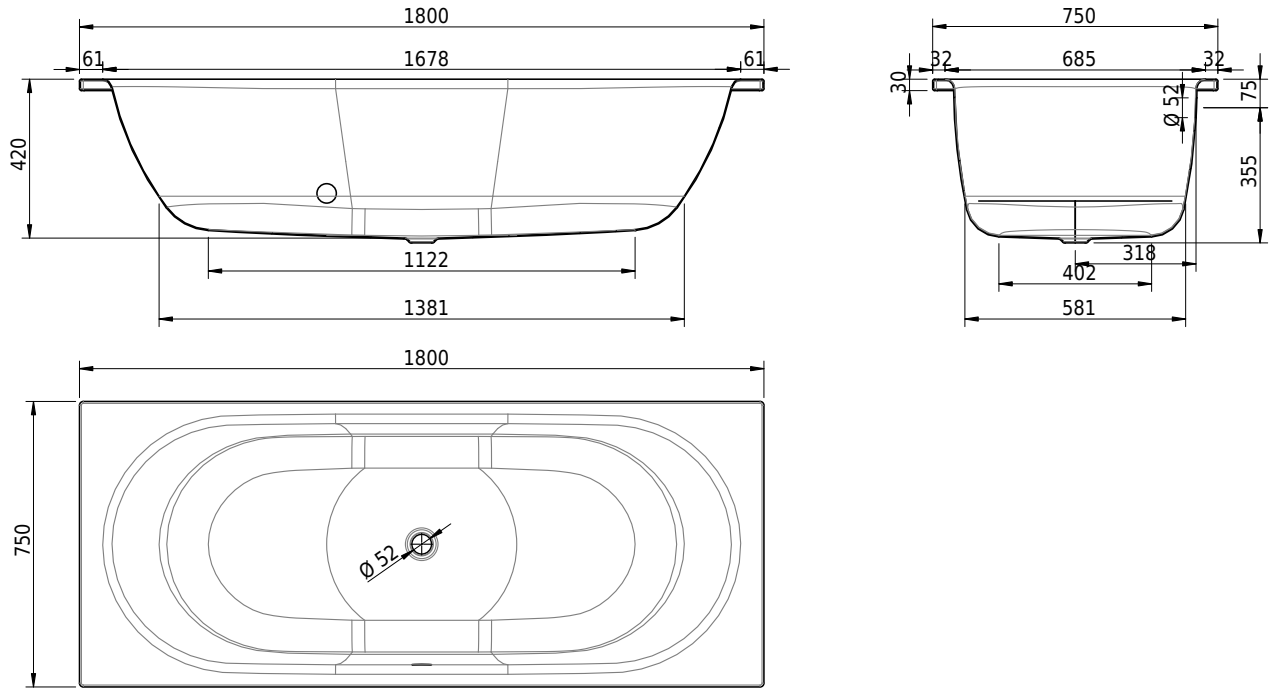

Massskizze

Schmidlin DUETT

180 x 75 x 42 cm

Randhöhe 30 mm

Artikel-Nr.: 1229-0001 SGVSB-Nr.: 111024 ST-Nr.: 1111565.100 Gewicht: 53 kg Nutzinhalt*: 164 l

Optionen

- Farbklasse: I,II,III,IV [FA0_ _ _]
- Mit Zargen [Z_ _ _ _]
- ANTIGLISS PRO
- GLASUR PLUS [OV01]
- Speziallänge -2/+5 cm (beidseitig von -1 bis +2,5cm)
- Griff SAFE (1 Stück) [GFT_02]
- Lochbohrung für Schmidlin TOUCH CONTROL [AT0001]
- Scharfkantige Ecke (Radius 5 mm) [EA_ _ 04]
- Geschnittene Ecke [EA_ _ 03]
- Abgerundete Ecke [EA_ _ 02]
- Einlaufgarnitur Schmidlin SPLASH [SP_ _ _]
- Schmidlin SOUNDBOX
- Spezialanfertigung

Ab- und Überlaufgarnituren

- Schmidlin HIGH FIVE 52
- Schmidlin HIGH FIVE 52 TRIO
- Schmidlin SPRING 50
- Viega Multiplex
- Viega Multiplex Trio

29.03.2025 Technische Änderungen vorbehalten.

Massangaben in mm

* Nutzinhalt: Wasserinhalt abzüglich 70 Liter Verdrängung

- Zargengummiprofil