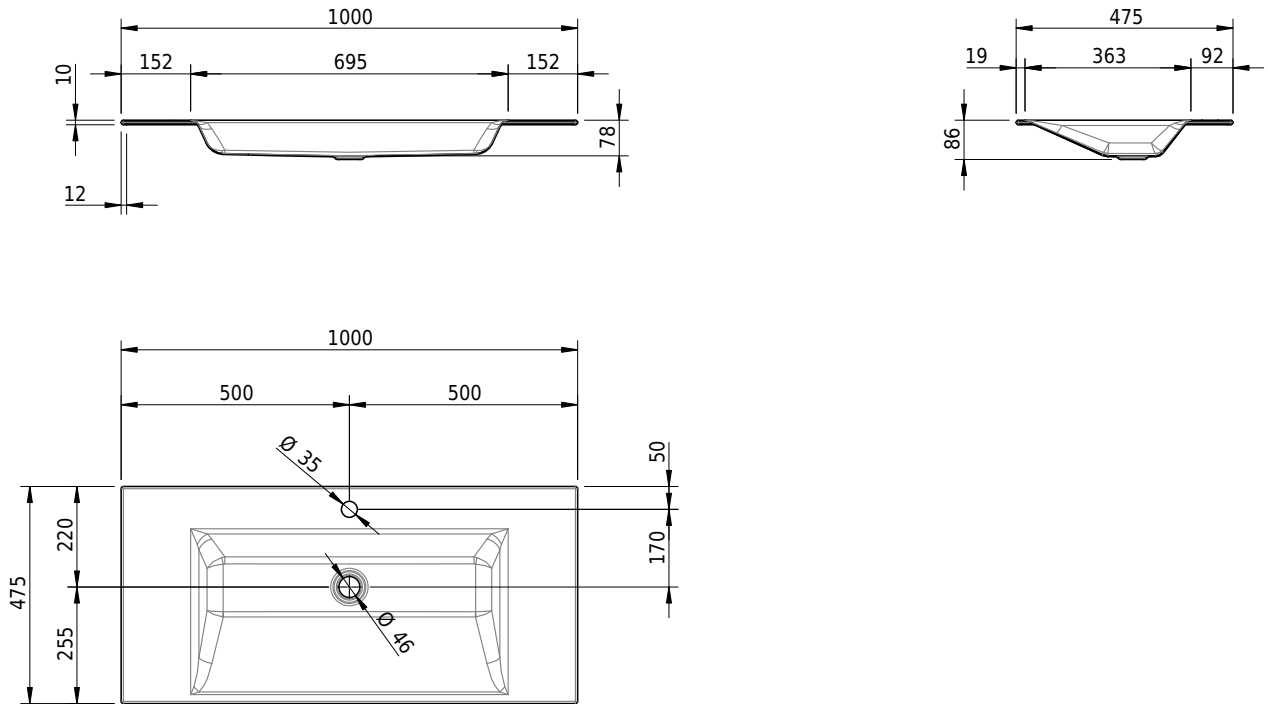

Massskizze

Schmidlin STUDIO Einlegebecken

100 x 47.5 x 1 cm

ohne Überlauf, inkl. Befestigungszubehör

Artikel-Nr.: 1228-0002

SGVSB-Nr.: 233332.100.241

Gewicht: 12 kg

Optionen

- Farbklasse: I,II,III,IV,V [FA0_ _]
- GLASUR PLUS [OV01]
- Löcher für 3-Loch Armatur [WT_ALS01]
- Lochbohrung für Schmidlin Seifenspender [SSP02]
- Runde Lochbohrung nach Mass [WT_ALS02]
- Spezialanfertigung