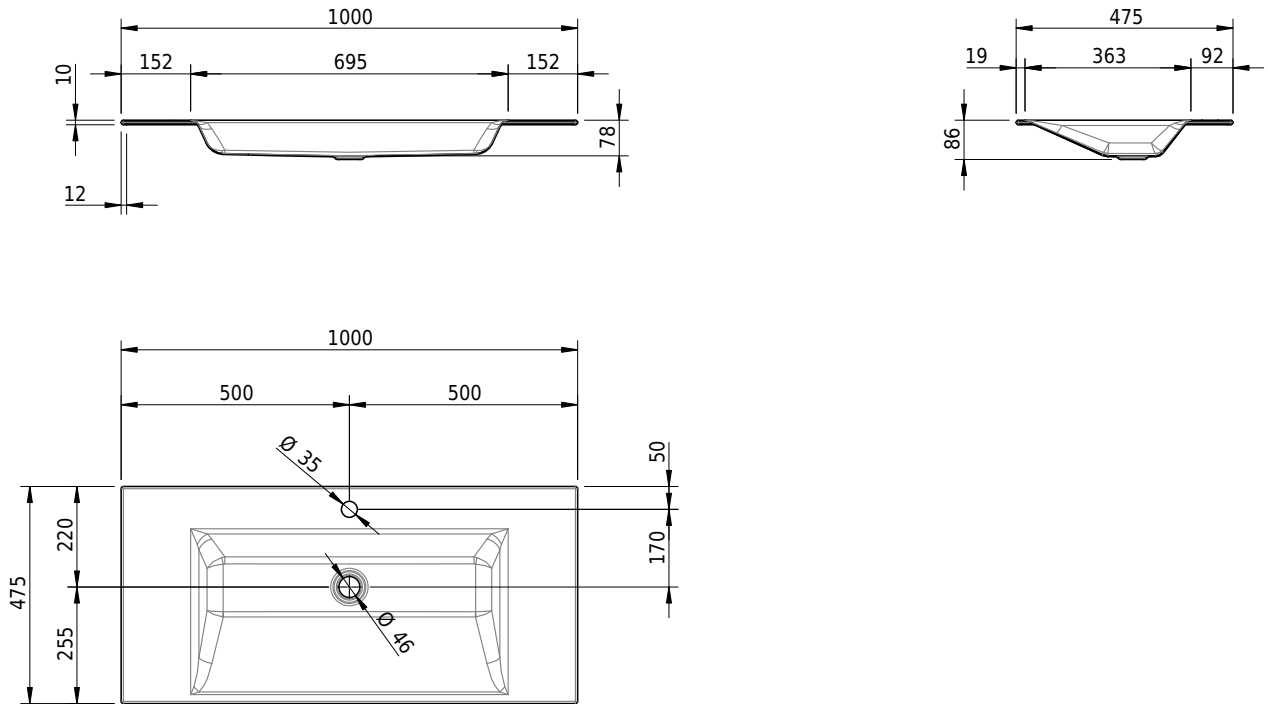

Massskizze

Schmidlin STUDIO Einlegebecken

100 x 47.5 x 1 cm

ohne Überlauf, inkl. Befestigungszubehör

Artikel-Nr.: 1228-0002

SGVSB-Nr.: 233332.100.241

Gewicht: 12 kg

Optionen

- Farbklasse: I,II,III,IV,V [FA0_ _ _]
- GLASUR PLUS [OV01]
- Löcher für 3-Loch Armatur [WT_ALS01]
- Lochbohrung für Schmidlin Seifenspender [SSP02]
- Runde Lochbohrung nach Mass [WT_ALS02]
- Spezialanfertigung