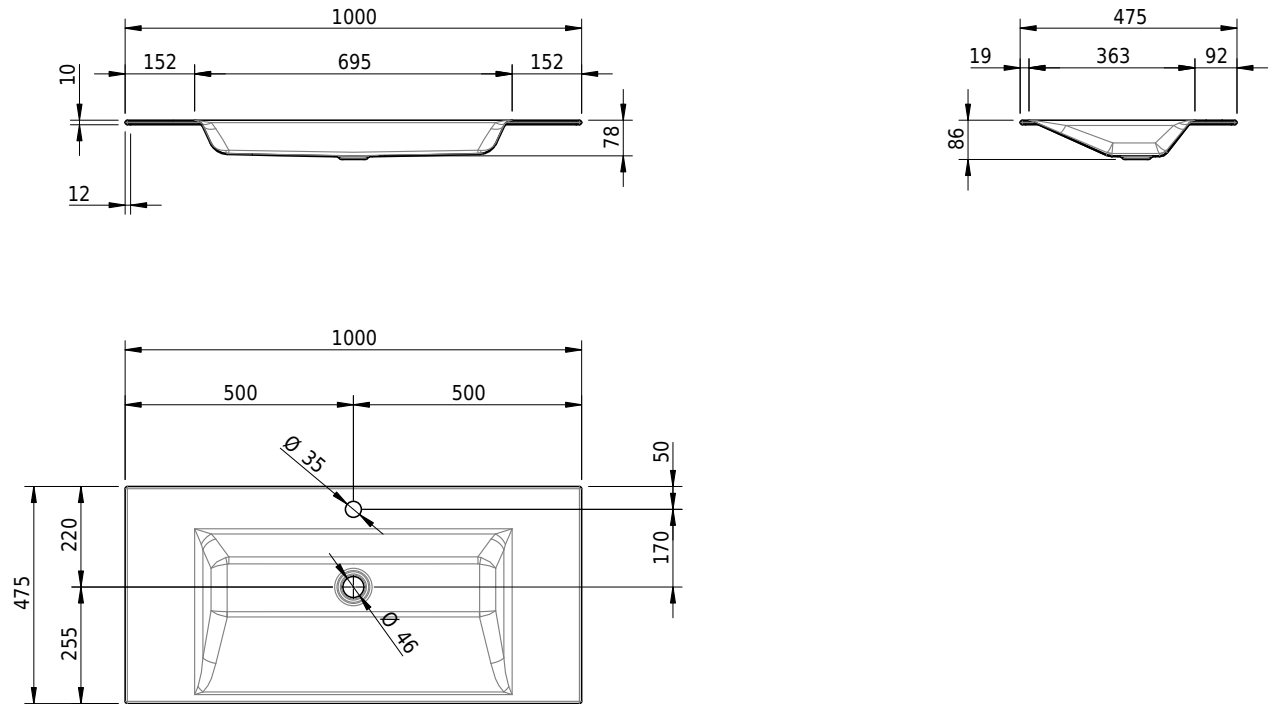

Massskizze

Schmidlin STUDIO Einlegebecken

100 x 47.5 x 1 cm

ohne Überlauf, inkl. Befestigungszubehör

Artikel-Nr.: 1228-0002

SGVSB-Nr.: 233332.100.241

Gewicht: 12 kg

Optionen

- Farbklasse: I,II,III,IV,V [FA0_ _ _]
- GLASUR PLUS [OV01]
- Löcher für 3-Loch Armatur [WT_ALS01]
- Lochbohrung für Schmidlin Seifenspender [SSP02]
- Runde Lochbohrung nach Mass [WT_ALS02]
- Spezialanfertigung