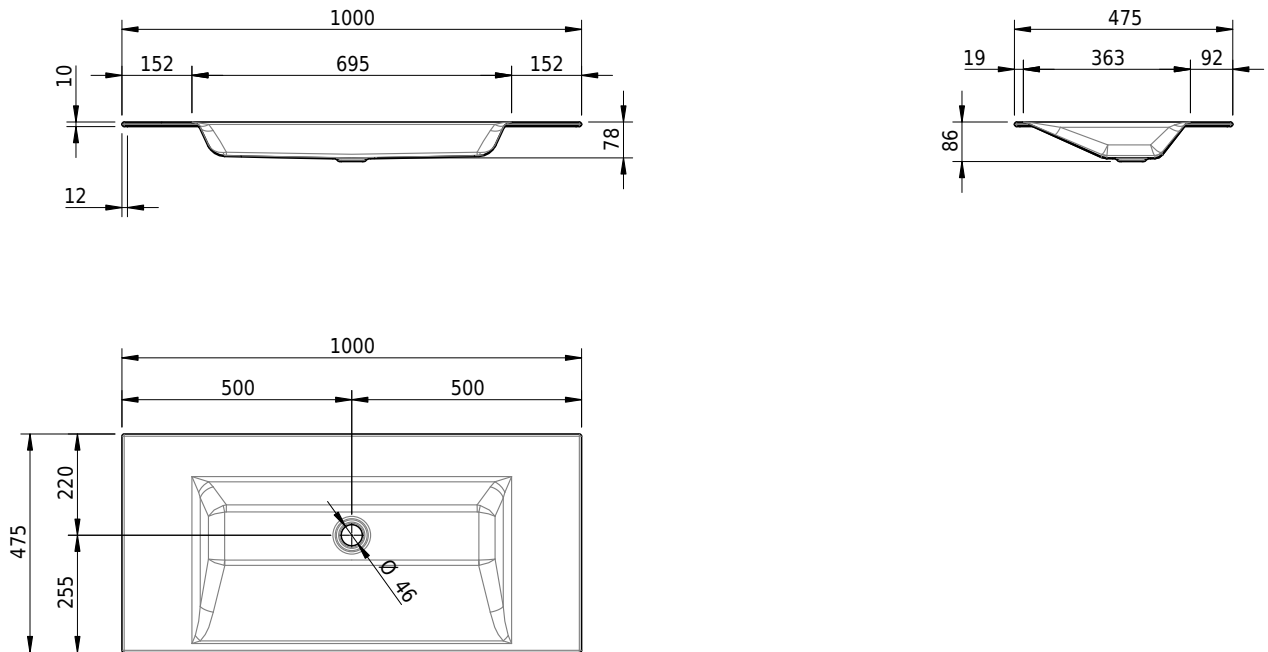

Massskizze

Schmidlin STUDIO Einlegebecken

100 x 47.5 x 1 cm

ohne Überlauf, inkl. Befestigungszubehör

Artikel-Nr.: 1228-0001

SGVSB-Nr.: 233332.242

Gewicht: 12 kg

Optionen

- Farbklasse: I,II,III,IV,V [FA0_ _ _]
- GLASUR PLUS [OV01]
- Löcher für 3-Loch Armatur [WT_ALS01]
- Lochbohrung für Schmidlin Seifenspender [SSP02]
- Runde Lochbohrung nach Mass [WT_ALS02]
- Spezialanfertigung