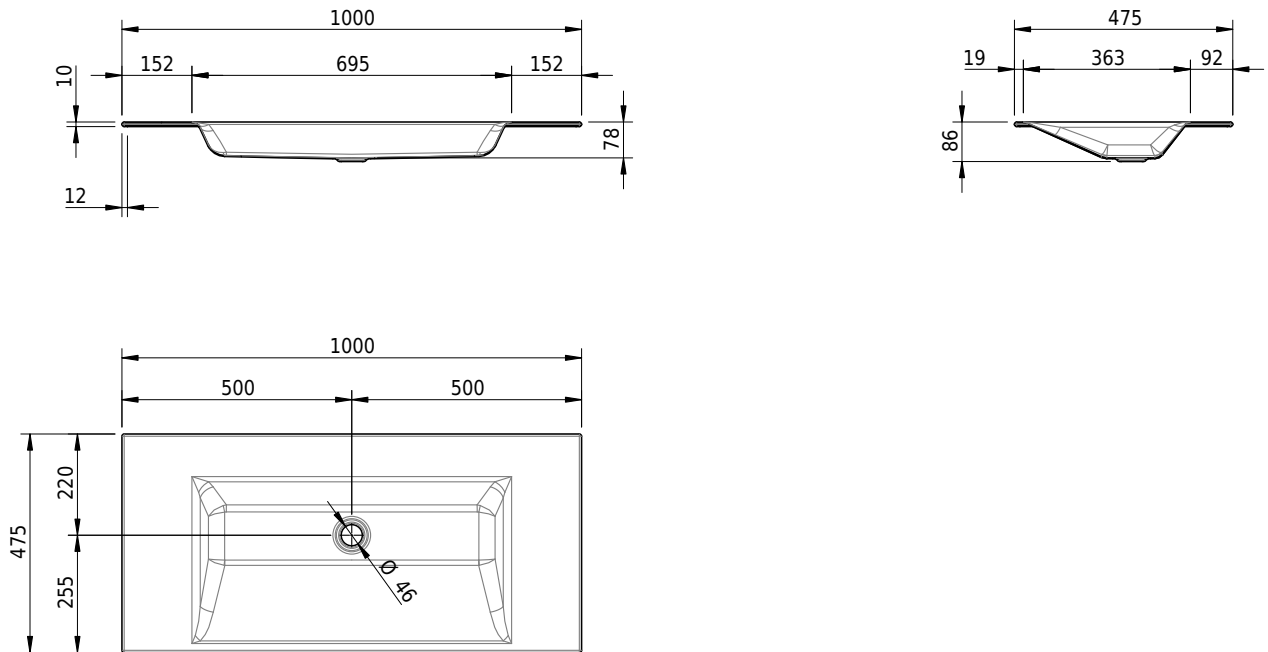

## Massskizze

**Schmidlin STUDIO Einlegebecken**

100 x 47.5 x 1 cm

ohne Überlauf, inkl. Befestigungszubehör

Artikel-Nr.: 1228-0001

SGVSB-Nr.: 233332.242

Gewicht: 12 kg

**Optionen**

- Farbklasse: I,II,III,IV,V [FA0\_ \_ \_]
- GLASUR PLUS [OV01]
- Löcher für 3-Loch Armatur [WT\_ALS01]
- Lochbohrung für Schmidlin Seifenspender [SSP02]
- Runde Lochbohrung nach Mass [WT\_ALS02]
- Spezialanfertigung