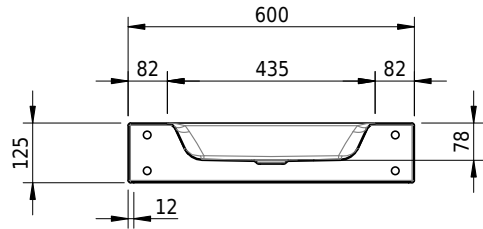

Massskizze

Schmidlin STUDIO Wandbecken

60 x 40 x 12.5 cm

ohne Überlauf, inkl. Befestigungszubehör

Artikel-Nr.: 1227-0001

SGVSB-Nr.: 217312.242

ST-Nr.: 3131816.100

Gewicht: 10 kg

Optionen

- Farbklasse: I,II,III,IV,V [FA0_ _ _]
- GLASUR PLUS [OV01]
- Spezialanfertigung
- Schmidlin GreenSteel

Zubehör

Ab- und Überlaufgarnituren

- Schaftventil 1¼, inkl. Deckel verchromt, nicht verschliessbar
- Schmidlin Schaftventil 1 1/4", inkl. Deckel alpinweiss matt, emailliert, nicht verschliessbar
- Schmidlin Schaftventil 1 1/4", inkl. Deckel emailliert, nicht verschliessbar
- Schmidlin Schaftventil 1 1/4", inkl. Deckel emailliert, übrige Farben, nicht verschliessbar