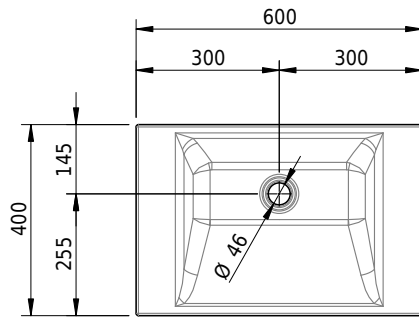

Massskizze

Schmidlin STUDIO Wandbecken

60 x 40 x 12.5 cm

ohne Überlauf, inkl. Befestigungszubehör

Artikel-Nr.: 1227-0001

SGVSB-Nr.: 217312.242

ST-Nr.: 3131816.100

Gewicht: 10 kg

Optionen

- Farbklasse: I,II,III,IV,V [FA0_ _ _]
- GLASUR PLUS [OV01]
- Spezialanfertigung
- Schmidlin GreenSteel

Zubehör

Ab- und Überlaufgarnituren

- Schaftventil 1¼, inkl. Deckel verchromt, nicht verschliessbar
- Schmidlin Schaftventil 1 1/4", inkl. Deckel alpinweiss matt, emailliert, nicht verschliessbar
- Schmidlin Schaftventil 1 1/4", inkl. Deckel emailliert, nicht verschliessbar
- Schmidlin Schaftventil 1 1/4", inkl. Deckel emailliert, übrige Farben, nicht verschliessbar