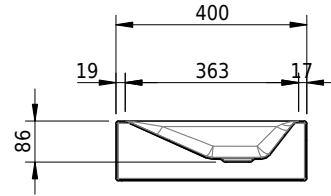

Massskizze

Schmidlin STUDIO Wandbecken

60 x 40 x 12.5 cm

ohne Überlauf, inkl. Befestigungszubehör

Artikel-Nr.: 1227-0001

SGVSB-Nr.: 217312.242

ST-Nr.: 3131816.100

Gewicht: 10 kg

Optionen

- Farbklasse: I,II,III,IV,V [FA0_ _ _]
- GLASUR PLUS [OV01]
- Spezialanfertigung
- Schmidlin GreenSteel

Zubehör

Ab- und Überlaufgarnituren

- Schaftventil 1¼, inkl. Deckel verchromt, nicht verschliessbar
- Schmidlin Schaftventil 1 1/4", inkl. Deckel alpinweiss matt, emailliert, nicht verschliessbar
- Schmidlin Schaftventil 1 1/4", inkl. Deckel emailliert, nicht verschliessbar
- Schmidlin Schaftventil 1 1/4", inkl. Deckel emailliert, übrige Farben, nicht verschliessbar