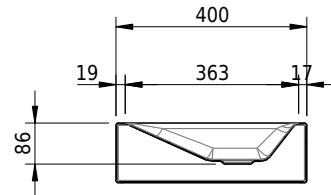

Massskizze

Schmidlin STUDIO Wandbecken

60 x 40 x 12.5 cm

ohne Überlauf, inkl. Befestigungszubehör

Artikel-Nr.: 1227-0001

SGVSB-Nr.: 217312.242

ST-Nr.: 3131816.100

Gewicht: 10 kg

Optionen

- Farbklasse: I,II,III,IV,V [FA0_ _ _]
- GLASUR PLUS [OV01]
- Spezialanfertigung
- Schmidlin GreenSteel

Zubehör

Ab- und Überlaufgarnituren

- Schaftventil 1¼, inkl. Deckel verchromt, nicht verschliessbar
- Schmidlin Schaftventil 1 1/4", inkl. Deckel alpinweiss matt, emailliert, nicht verschliessbar
- Schmidlin Schaftventil 1 1/4", inkl. Deckel emailliert, nicht verschliessbar
- Schmidlin Schaftventil 1 1/4", inkl. Deckel emailliert, übrige Farben, nicht verschliessbar