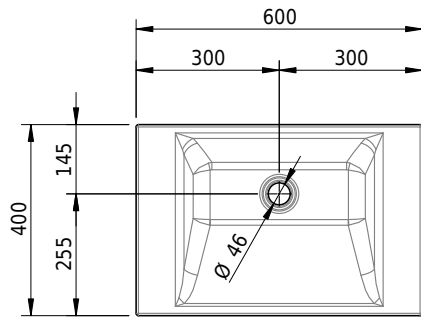

Massskizze

Schmidlin STUDIO Wandbecken

60 x 40 x 12.5 cm

ohne Überlauf, inkl. Befestigungszubehör

Artikel-Nr.: 1227-0001

SGVSB-Nr.: 217312.242

ST-Nr.: 3131816.100

Gewicht: 10 kg

Optionen

- Farbklasse: I,II,III,IV,V [FA0_ _ _]
- GLASUR PLUS [OV01]
- Spezialanfertigung
- Schmidlin GreenSteel

Zubehör

Ab- und Überlaufgarnituren

- Schaftventil 1¼, inkl. Deckel verchromt, nicht verschliessbar
- Schmidlin Schaftventil 1 1/4", inkl. Deckel alpinweiss matt, emailliert, nicht verschliessbar
- Schmidlin Schaftventil 1 1/4", inkl. Deckel emailliert, nicht verschliessbar
- Schmidlin Schaftventil 1 1/4", inkl. Deckel emailliert, übrige Farben, nicht verschliessbar