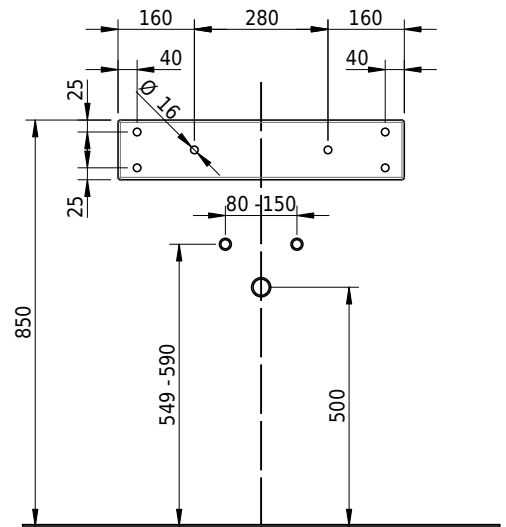

Massskizze

Schmidlin STUDIO Wandbecken

60 x 40 x 12.5 cm

ohne Überlauf, inkl. Befestigungszubehör

Artikel-Nr.: 1227-0001

SGVSB-Nr.: 217312.242

ST-Nr.: 3131816.100

Gewicht: 10 kg

Optionen

- Farbklasse: I,II,III,IV,V [FA0_ _ _]
- GLASUR PLUS [OV01]
- Spezialanfertigung
- Schmidlin GreenSteel

Zubehör

Ab- und Überlaufgarnituren

- Schaftventil 1¼, inkl. Deckel verchromt, nicht verschliessbar
- Schmidlin Schaftventil 1 1/4", inkl. Deckel alpinweiss matt, emailliert, nicht verschliessbar
- Schmidlin Schaftventil 1 1/4", inkl. Deckel emailliert, nicht verschliessbar
- Schmidlin Schaftventil 1 1/4", inkl. Deckel emailliert, übrige Farben, nicht verschliessbar