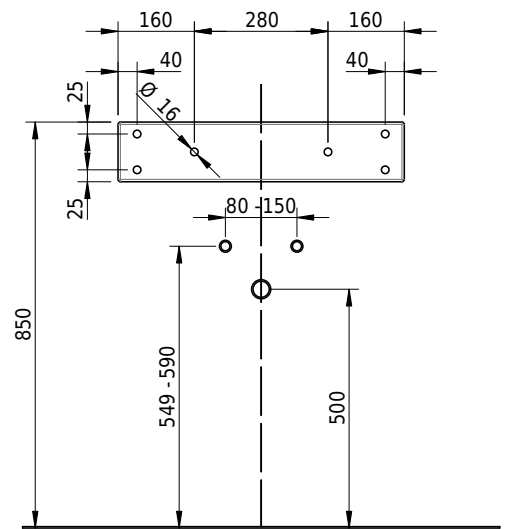

Massskizze

Schmidlin STUDIO Wandbecken

60 x 40 x 12.5 cm

ohne Überlauf, inkl. Befestigungszubehör

Artikel-Nr.: 1227-0001

SGVSB-Nr.: 217312.242

ST-Nr.: 3131816.100

Gewicht: 10 kg

Optionen

- Farbklasse: I,II,III,IV,V [FA0_ _ _]
- GLASUR PLUS [OV01]
- Spezialanfertigung
- Schmidlin GreenSteel

Zubehör

Ab- und Überlaufgarnituren

- Schaftventil 1¼, inkl. Deckel verchromt, nicht verschliessbar
- Schmidlin Schaftventil 1 1/4", inkl. Deckel alpinweiss matt, emailliert, nicht verschliessbar
- Schmidlin Schaftventil 1 1/4", inkl. Deckel emailliert, nicht verschliessbar
- Schmidlin Schaftventil 1 1/4", inkl. Deckel emailliert, übrige Farben, nicht verschliessbar