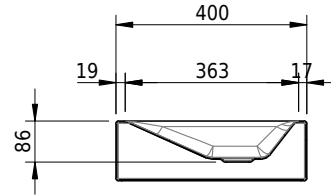

# Schmidlin STUDIO Wandbecken

60 x 40 x 12.5 cm

ohne Überlauf, inkl. Befestigungszubehör

Artikel-Nr.: 1227-0001

SGVSB-Nr.: 217312.242

ST-Nr.: 3131816.100

Gewicht: 10 kg