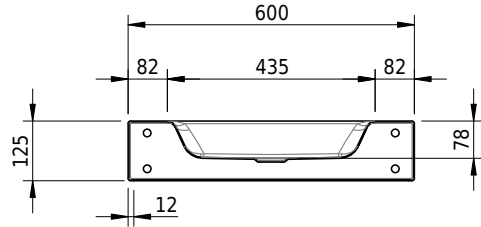

Massskizze

Schmidlin STUDIO Wandbecken

60 x 40 x 12.5 cm

ohne Überlauf, inkl. Befestigungszubehör

Artikel-Nr.: 1227-0001

SGVSB-Nr.: 217312.242

ST-Nr.: 3131816.100

Gewicht: 10 kg

Optionen

- Farbklasse: I,II,III,IV,V [FA0_ _ _]
- GLASUR PLUS [OV01]
- Spezialanfertigung
- Schmidlin GreenSteel

Zubehör

Ab- und Überlaufgarnituren

- Schaftventil 1¼, inkl. Deckel verchromt, nicht verschliessbar
- Schmidlin Schaftventil 1 1/4", inkl. Deckel alpinweiss matt, emailliert, nicht verschliessbar
- Schmidlin Schaftventil 1 1/4", inkl. Deckel emailliert, nicht verschliessbar
- Schmidlin Schaftventil 1 1/4", inkl. Deckel emailliert, übrige Farben, nicht verschliessbar