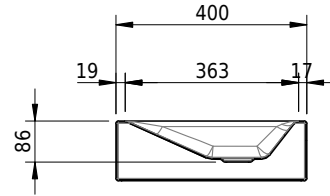

Massskizze

Schmidlin STUDIO Wandbecken

60 x 40 x 12.5 cm

ohne Überlauf, inkl. Befestigungszubehör

Artikel-Nr.: 1227-0001

SGVSB-Nr.: 217312.242

ST-Nr.: 3131816.100

Gewicht: 10 kg

Optionen

- Farbklasse: I,II,III,IV,V [FA0_ _ _]
- GLASUR PLUS [OV01]
- Spezialanfertigung
- Schmidlin GreenSteel

Zubehör

Ab- und Überlaufgarnituren

- Schaftventil 1¼, inkl. Deckel verchromt, nicht verschliessbar
- Schmidlin Schaftventil 1 1/4", inkl. Deckel alpinweiss matt, emailliert, nicht verschliessbar
- Schmidlin Schaftventil 1 1/4", inkl. Deckel emailliert, nicht verschliessbar
- Schmidlin Schaftventil 1 1/4", inkl. Deckel emailliert, übrige Farben, nicht verschliessbar