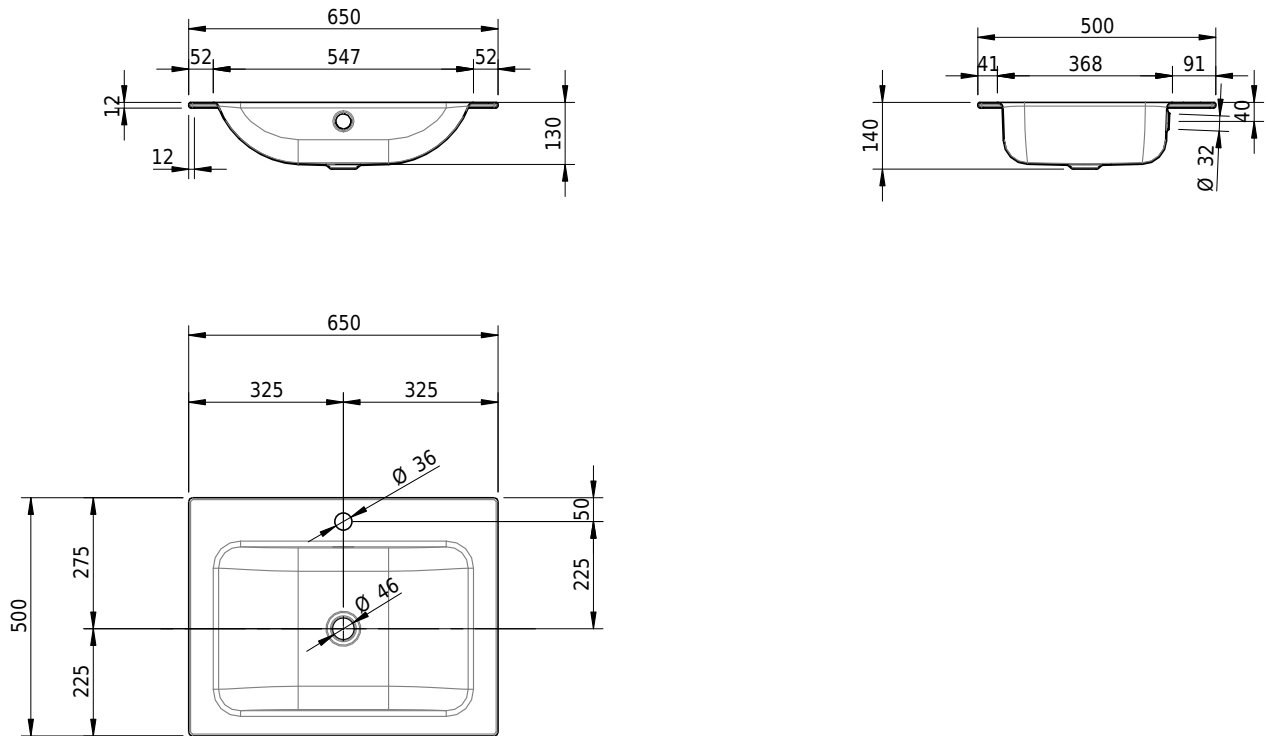

Massskizze

Schmidlin CONTURA Einlegebecken

65 x 50 x 1 cm

mit Überlauf, inkl. Befestigungszubehör, inkl. Überlaufgarnitur verchromt

Artikel-Nr.: 1226-0002

SGVSB-Nr.: 233383.100.241

Gewicht: 8 kg

Optionen

- Farbklasse: I,II,III,IV,V [FA0_ _ _]
- Ohne Überlaufloch [UL0]
- GLASUR PLUS [OV01]
- Löcher für 3-Loch Armatur [WT_ALS01]
- Lochbohrung für Schmidlin Seifenspender [SSP02]
- Runde Lochbohrung nach Mass [WT_ALS02]
- Spezialanfertigung