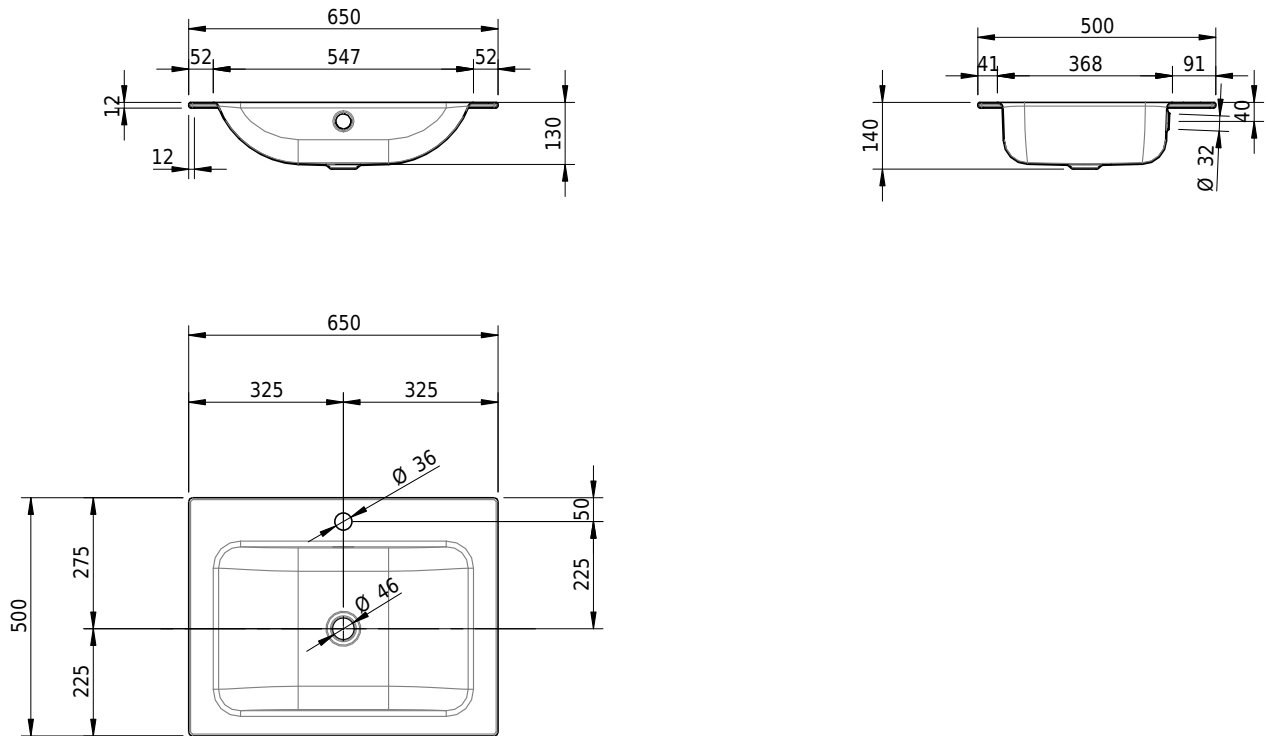

Massskizze

Schmidlin CONTURA Einlegebecken

65 x 50 x 1 cm

mit Überlauf, inkl. Befestigungszubehör, inkl. Überlaufgarnitur verchromt

Artikel-Nr.: 1226-0002

SGVSB-Nr.: 233383.100.241

Gewicht: 8 kg

Optionen

- Farbklasse: I,II,III,IV,V [FA0_ _ _]
- Ohne Überlaufloch [UL0]
- GLASUR PLUS [OV01]
- Löcher für 3-Loch Armatur [WT_ALS01]
- Lochbohrung für Schmidlin Seifenspender [SSP02]
- Runde Lochbohrung nach Mass [WT_ALS02]
- Spezialanfertigung

Zubehör

- Schmidlin Seifenspender
- Verstärkungsflansch für Armaturenmontage

Ab- und Überlaufgarnituren

- Geberit Clou System inkl. Deckel, verchromt, nur zusammen mit Option «ohne Überlaufloch»
- Schmidlin Pushventil, inkl. Deckel, verchromt, verschliessbar