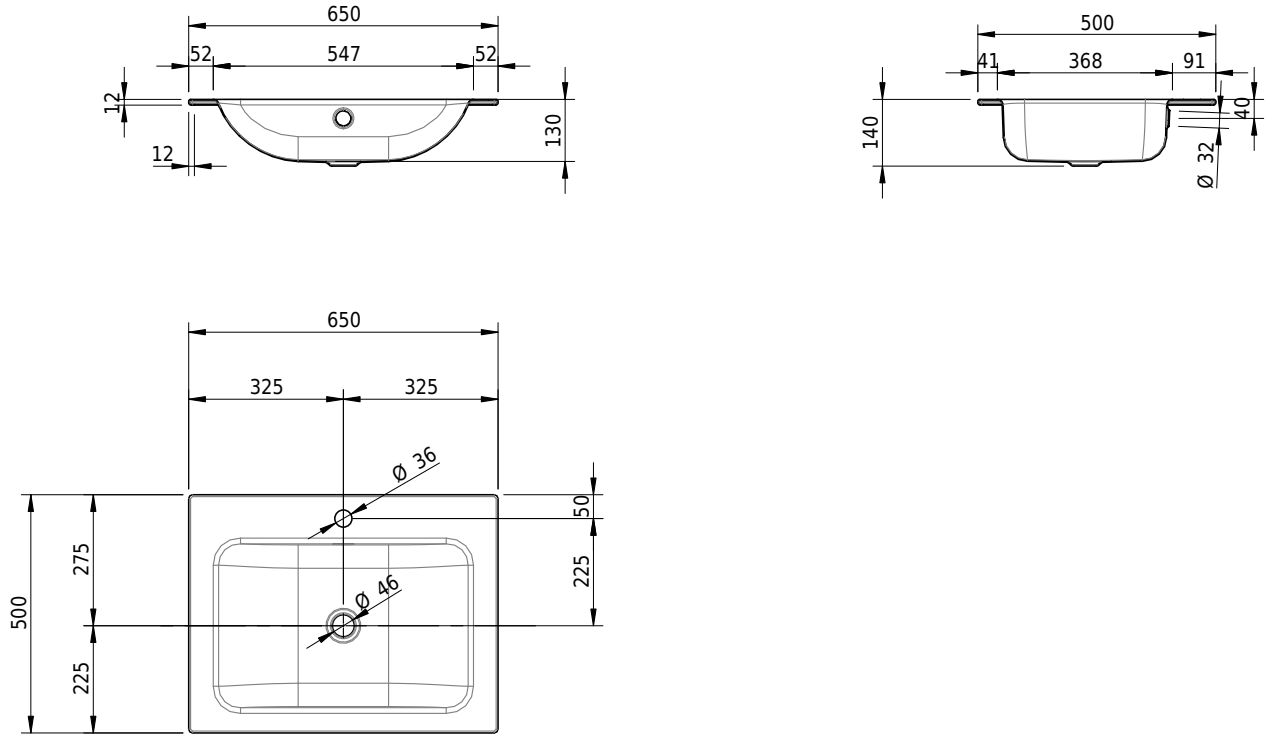

Massskizze

Schmidlin CONTURA Einlegebecken

65 x 50 x 1 cm

mit Überlauf, inkl. Befestigungszubehör, inkl. Überlaufgarnitur verchromt

Artikel-Nr.: 1226-0002

SGVSB-Nr.: 233383.100.241

Gewicht: 8 kg

Optionen

- Farbklasse: I,II,III,IV,V [FA0_ _ _]
- Ohne Überlaufloch [UL0]
- GLASUR PLUS [OV01]
- Löcher für 3-Loch Armatur [WT_ALS01]
- Lochbohrung für Schmidlin Seifenspender [SSP02]
- Runde Lochbohrung nach Mass [WT_ALS02]
- Spezialanfertigung