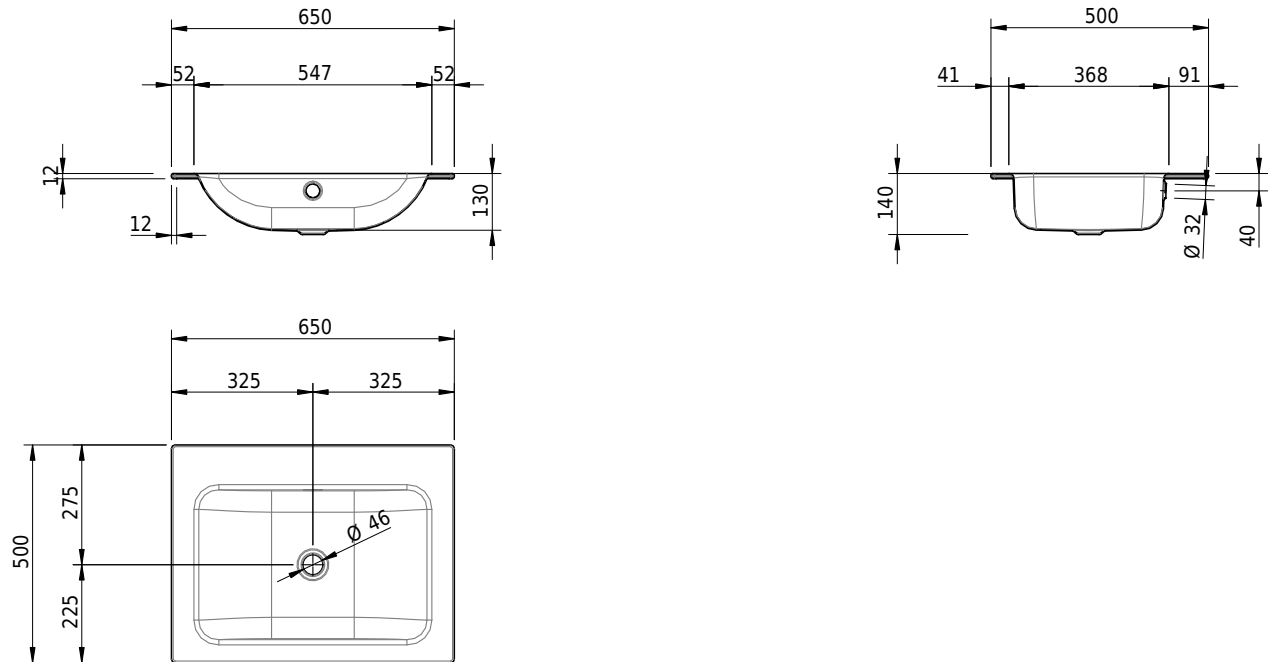

## Massskizze

**Schmidlin CONTURA Einlegebecken**

65 x 50 x 1 cm

mit Überlauf, inkl. Befestigungszubehör, inkl. Überlaufgarnitur verchromt

Artikel-Nr.: 1226-0001

SGVSB-Nr.: 233383.242

Gewicht: 8 kg

**Optionen**

- Farbklasse: I,II,III,IV,V [FA0\_ \_]
- Ohne Überlaufloch [UL0]
- GLASUR PLUS [OV01]
- Löcher für 3-Loch Armatur [WT\_ALS01]
- Lochbohrung für Schmidlin Seifenspender [SSP02]
- Runde Lochbohrung nach Mass [WT\_ALS02]
- Spezialanfertigung