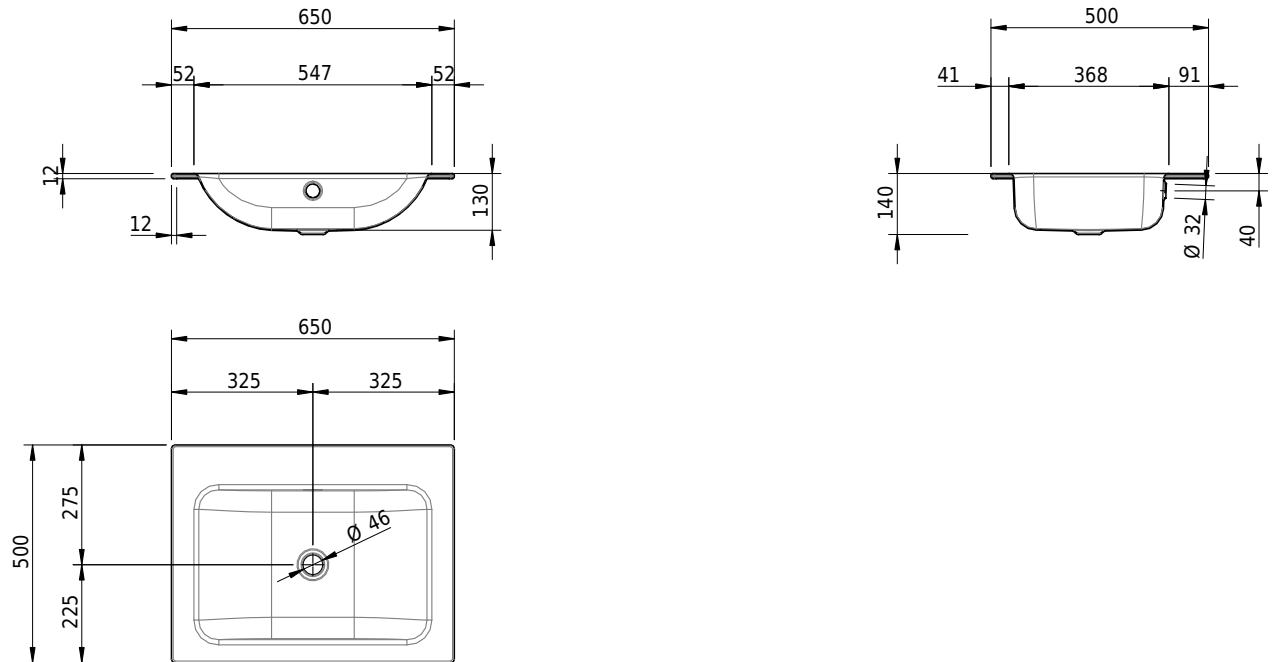

Massskizze

Schmidlin CONTURA Einlegebecken

65 x 50 x 1 cm

mit Überlauf, inkl. Befestigungszubehör, inkl. Überlaufgarnitur verchromt

Artikel-Nr.: 1226-0001

SGVSB-Nr.: 233383.242

Gewicht: 8 kg

Optionen

- Farbklasse: I,II,III,IV,V [FA0_ _]
- Ohne Überlaufloch [UL0]
- GLASUR PLUS [OV01]
- Löcher für 3-Loch Armatur [WT_ALS01]
- Lochbohrung für Schmidlin Seifenspender [SSP02]
- Runde Lochbohrung nach Mass [WT_ALS02]
- Spezialanfertigung