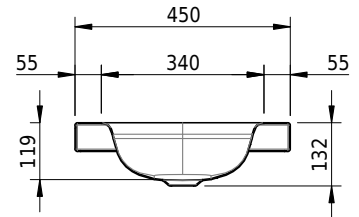

Massskizze

Schmidlin DUETT Aufsatzbecken

100 x 45 x 6 cm

ohne Überlauf, inkl. Befestigungzubehör

Artikel-Nr.: 1225-0001

SGVSB-Nr.: 233363.242

Gewicht: 13 kg

Optionen

- Farbklasse: I,II,III,IV,V [FA0_ _]
- GLASUR PLUS [OV01]
- Lochbohrung für Schmidlin Seifenspender [SSP02]
- Spezialanfertigung

Zubehör

- Schmidlin Seifenspender
- Verstärkungsflansch für Armaturenmontage