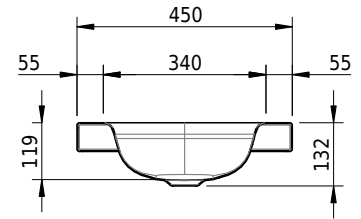

Massskizze

Schmidlin DUETT Aufsatzbecken

100 x 45 x 6 cm

ohne Überlauf, inkl. Befestigungzubehör

Artikel-Nr.: 1225-0001

SGVSB-Nr.: 233363.242

Gewicht: 13 kg

Optionen