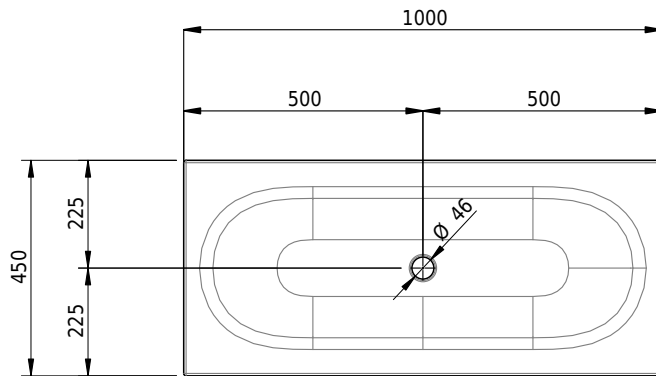

Massskizze

Schmidlin DUETT Aufsatzbecken

100 x 45 x 6 cm

ohne Überlauf, inkl. Befestigungzubehör

Artikel-Nr.: 1225-0001

SGVSB-Nr.: 233363.242

Gewicht: 13 kg

Optionen

- Farbklasse: I,II,III,IV,V [FA0_ _]
- GLASUR PLUS [OV01]
- Lochbohrung für Schmidlin Seifenspender [SSP02]
- Spezialanfertigung

Zubehör

- Schmidlin Seifenspender
- Verstärkungsflansch für Armaturenmontage