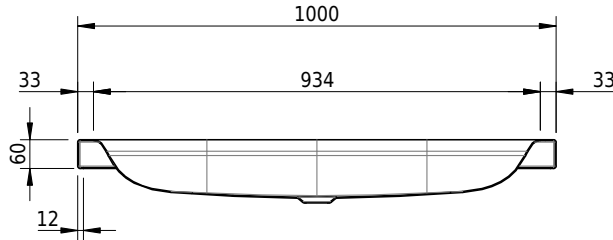

Massskizze

Schmidlin DUETT Aufsatzbecken

100 x 45 x 6 cm

ohne Überlauf, inkl. Befestigungzubehör

Artikel-Nr.: 1225-0001

SGVSB-Nr.: 233363.242

Gewicht: 13 kg

Optionen

- Farbklasse: I,II,III,IV,V [FA0_ _]
- GLASUR PLUS [OV01]
- Lochbohrung für Schmidlin Seifenspender [SSP02]
- Spezialanfertigung

Zubehör

- Schmidlin Seifenspender
- Verstärkungsflansch für Armaturenmontage