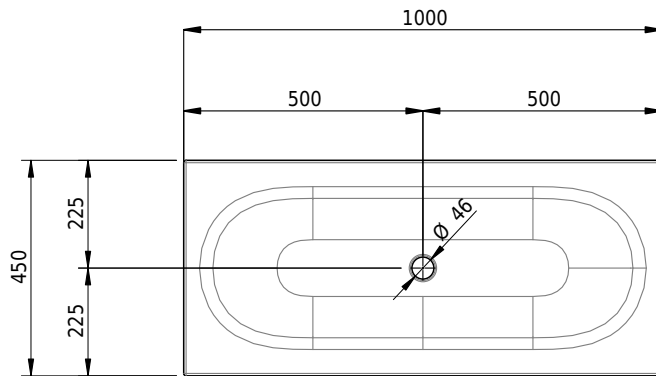

Massskizze

Schmidlin DUETT Aufsatzbecken

100 x 45 x 6 cm

ohne Überlauf, inkl. Befestigungzubehör

Artikel-Nr.: 1225-0001

SGVSB-Nr.: 233363.242

Gewicht: 13 kg

Optionen

- Farbklasse: I,II,III,IV,V [FA0_ _ _]
- GLASUR PLUS [OV01]
- Lochbohrung für Schmidlin Seifenspender [SSP02]
- Spezialanfertigung

Zubehör

- Schmidlin Seifenspender
- Verstärkungsflansch für Armaturenmontage