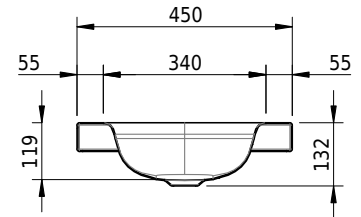

Massskizze

Schmidlin DUETT Aufsatzbecken

100 x 45 x 6 cm

ohne Überlauf, inkl. Befestigungzubehör

Artikel-Nr.: 1225-0001

SGVSB-Nr.: 233363.242

Gewicht: 13 kg

Optionen