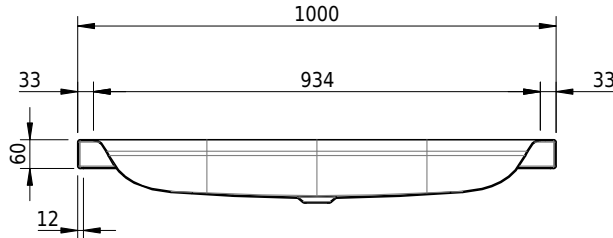

Massskizze

Schmidlin DUETT Aufsatzbecken

100 x 45 x 6 cm

ohne Überlauf, inkl. Befestigungzubehör

Artikel-Nr.: 1225-0001

SGVSB-Nr.: 233363.242

Gewicht: 13 kg

Optionen

- Farbklasse: I,II,III,IV,V [FA0_ _ _]
- GLASUR PLUS [OV01]
- Lochbohrung für Schmidlin Seifenspender [SSP02]
- Spezialanfertigung

Zubehör

- Schmidlin Seifenspender
- Verstärkungsflansch für Armaturenmontage