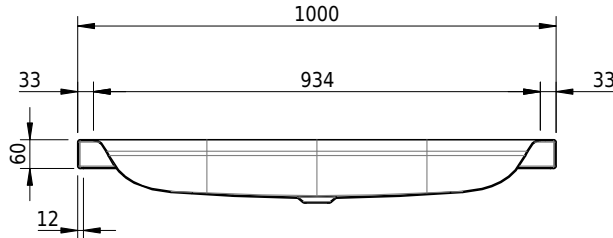

Massskizze

Schmidlin DUETT Aufsatzbecken

100 x 45 x 6 cm

ohne Überlauf, inkl. Befestigungzubehör

Artikel-Nr.: 1225-0001

SGVSB-Nr.: 233363.242

Gewicht: 13 kg

Optionen

- Farbklasse: I,II,III,IV,V [FA0_ _]
- GLASUR PLUS [OV01]
- Lochbohrung für Schmidlin Seifenspender [SSP02]
- Spezialanfertigung

Zubehör

- Schmidlin Seifenspender
- Verstärkungsflansch für Armaturenmontage