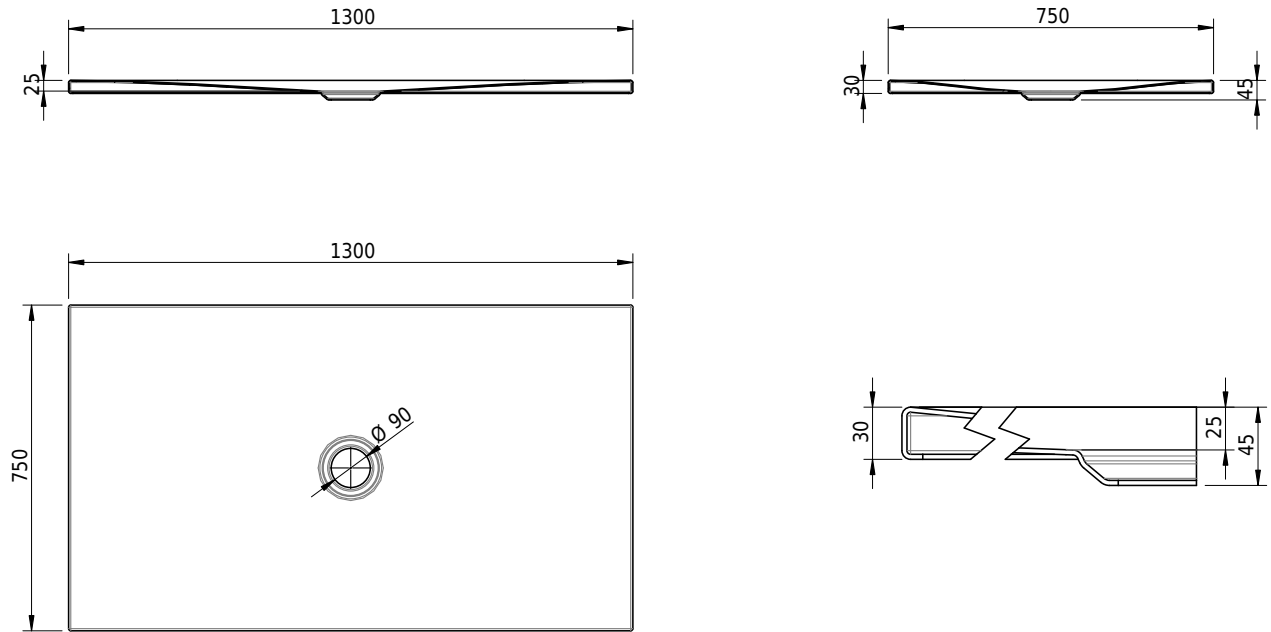

## Schmidlin FLOOR

130 x 75 x 2.5 cm

Ablaufloch Ø 90 mm, Eckradius 5 mm

Artikel-Nr.: 1224-0001

SGVSB-Nr.: 146392

Gewicht: 30 kg