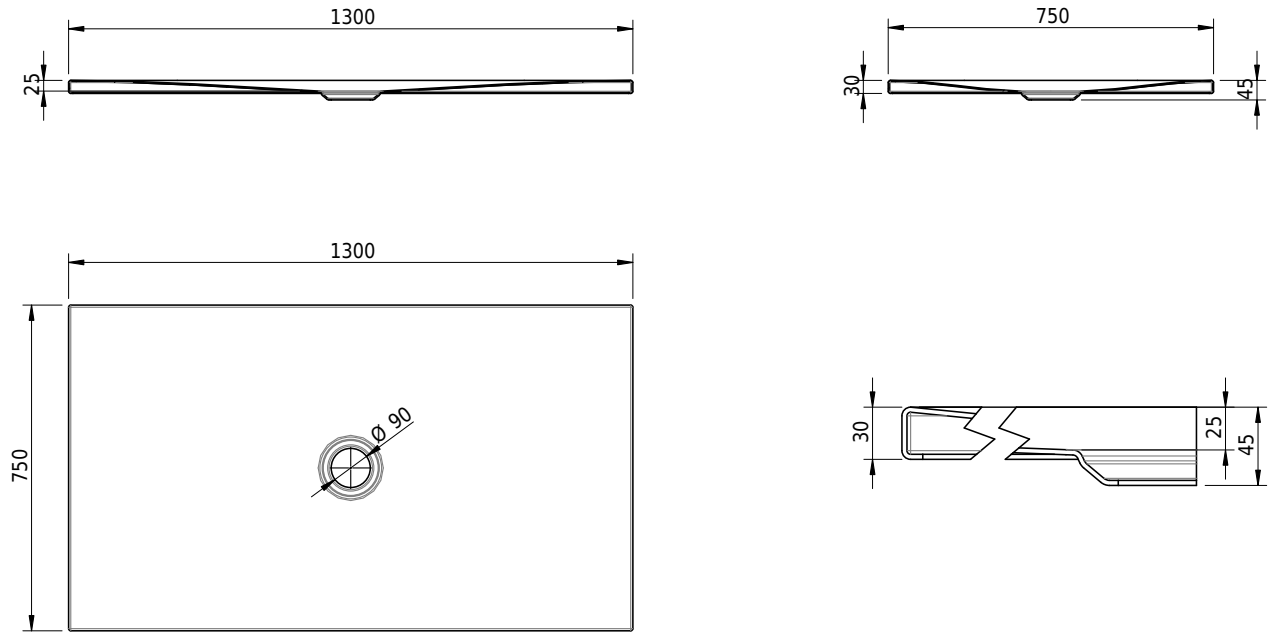

Massskizze

Schmidlin FLOOR

130 x 75 x 2.5 cm

Ablaufloch Ø 90 mm, Eckradius 5 mm

Artikel-Nr.: 1224-0001

SGVSB-Nr.: 146392

Gewicht: 30 kg

Optionen