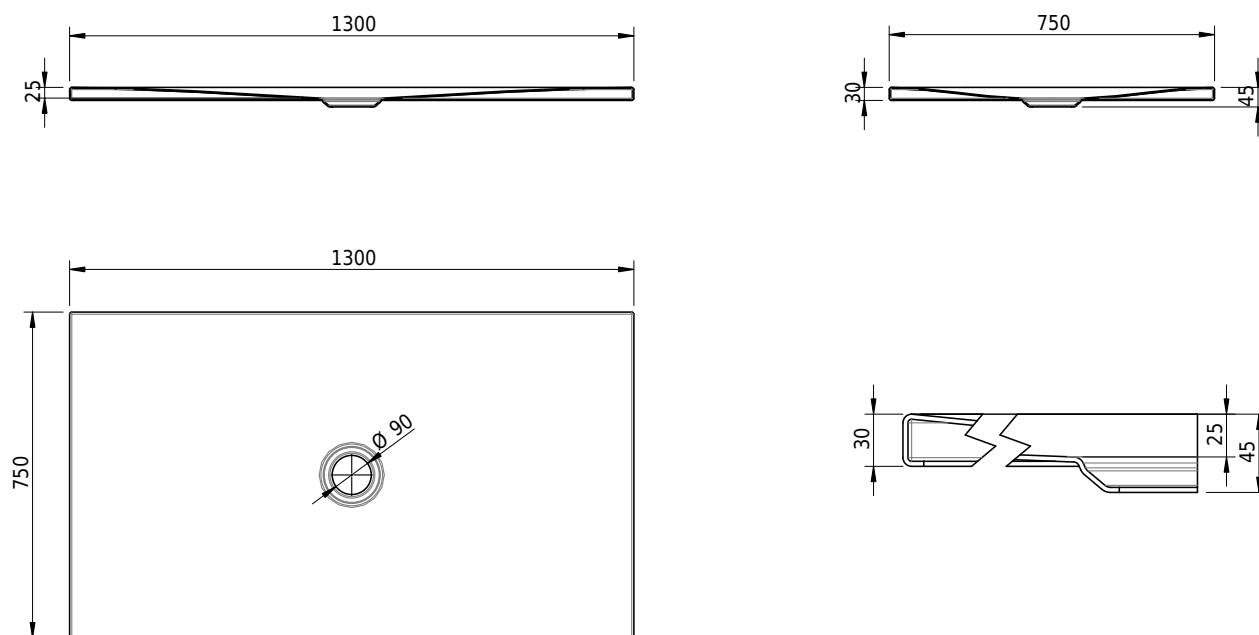

## Schmidlin FLOOR

130 x 75 x 2.5 cm

Ablaufloch Ø 90 mm, Eckradius 5 mm

Artikel-Nr.: 1224-0001

SGVSB-Nr.: 146392

Gewicht: 30 kg