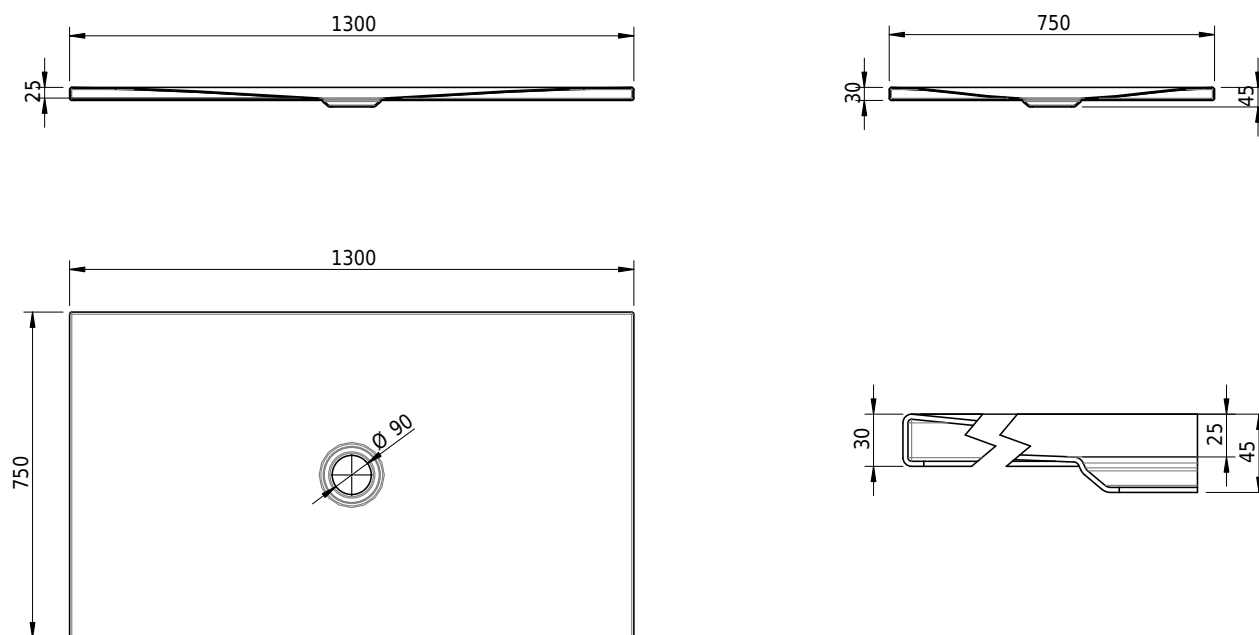

Massskizze

Schmidlin FLOOR

130 x 75 x 2.5 cm

Ablaufloch Ø 90 mm, Eckradius 5 mm

Artikel-Nr.: 1224-0001

SGVSB-Nr.: 146392

Gewicht: 30 kg

Optionen