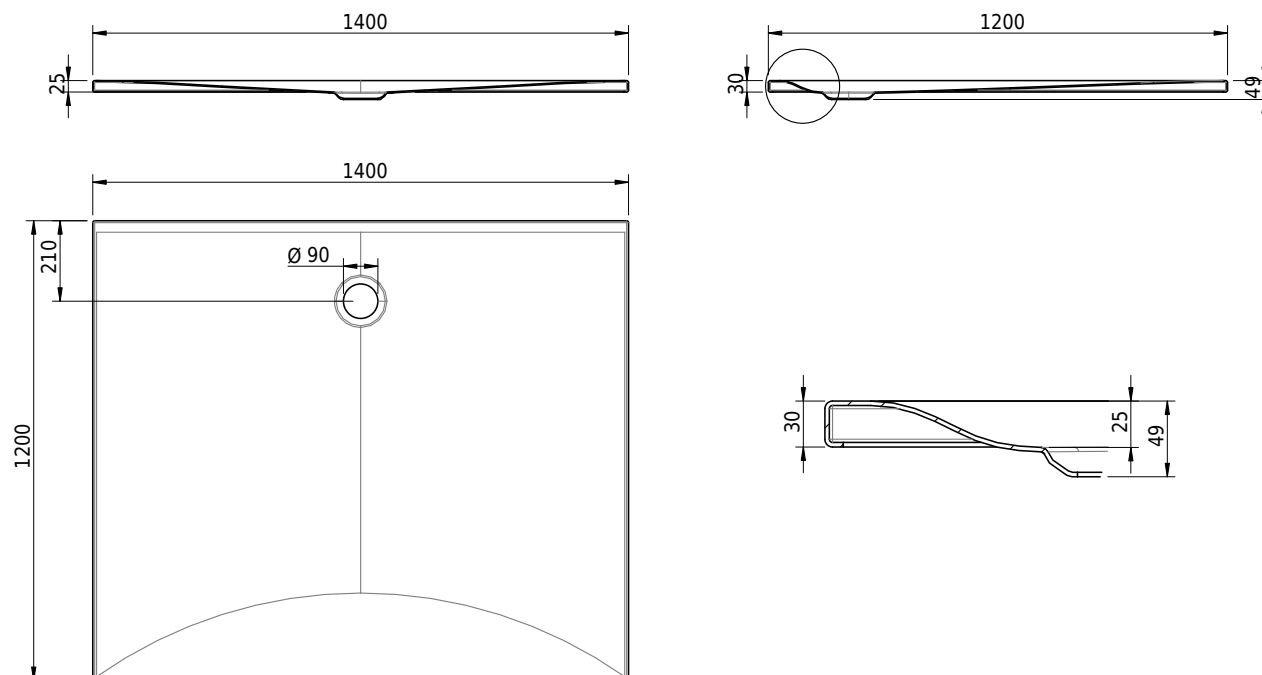

Massskizze

Schmidlin VIVA

140 x 120 x 2.5 cm

Ablaufloch Ø 90 mm, Eckradius 5 mm

Artikel-Nr.: 1221-0001

SGVSB-Nr.: 146346

ST-Nr.: 1311874.100

Gewicht: 47 kg