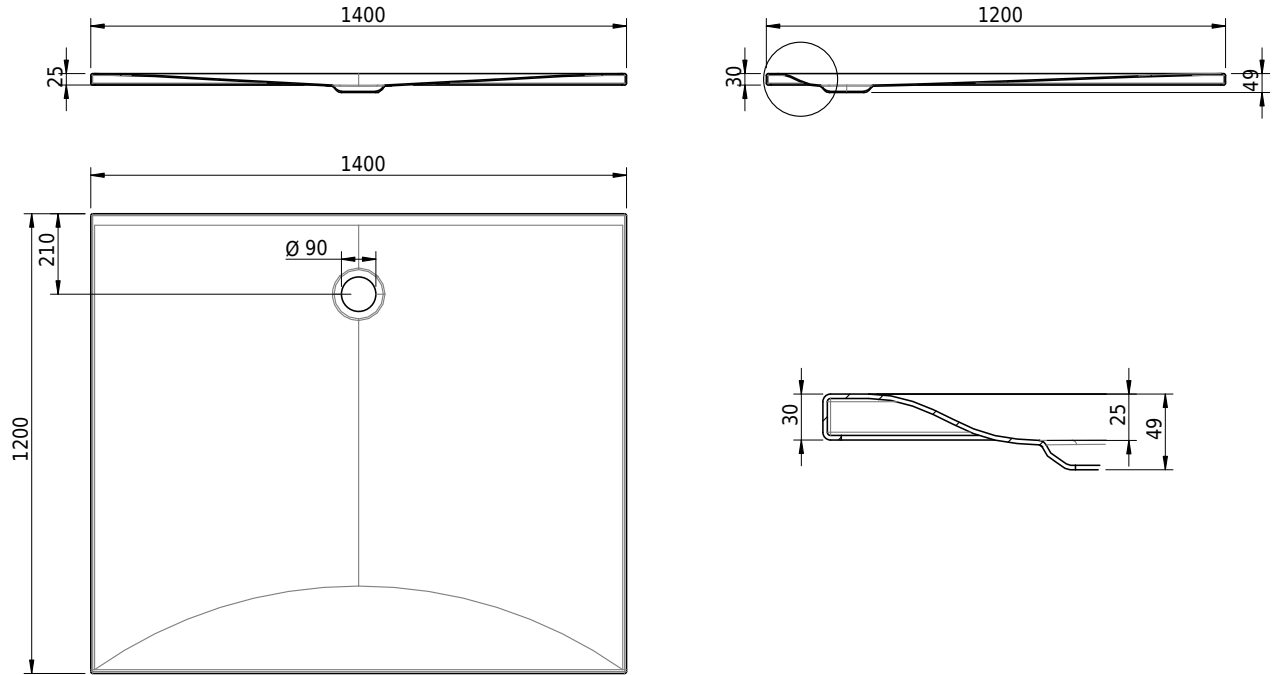

## Schmidlin VIVA

140 x 120 x 2.5 cm

Ablaufloch Ø 90 mm, Eckradius 5 mm

Artikel-Nr.: 1221-0001

SGVSB-Nr.: 146346

ST-Nr.: 1311874.100

Gewicht: 47 kg