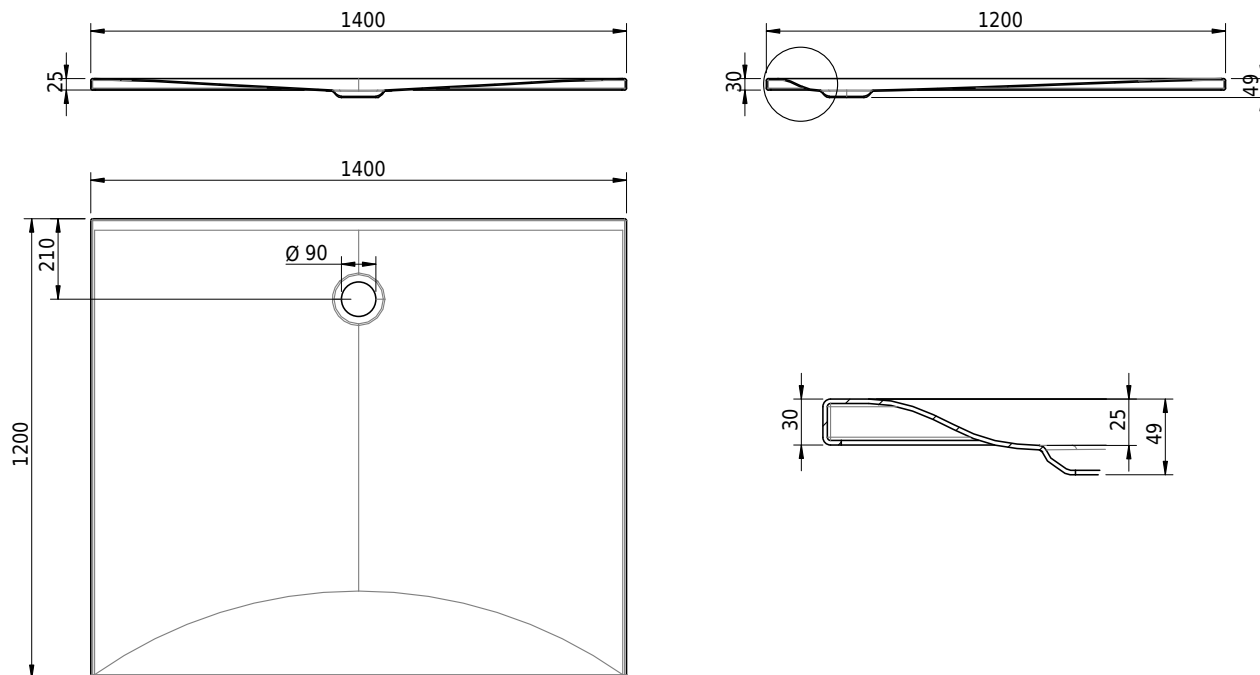

Massskizze

Schmidlin VIVA

140 x 120 x 2.5 cm

Ablaufloch Ø 90 mm, Eckradius 5 mm

Artikel-Nr.: 1221-0001

SGVSB-Nr.: 146346

ST-Nr.: 1311874.100

Gewicht: 47 kg