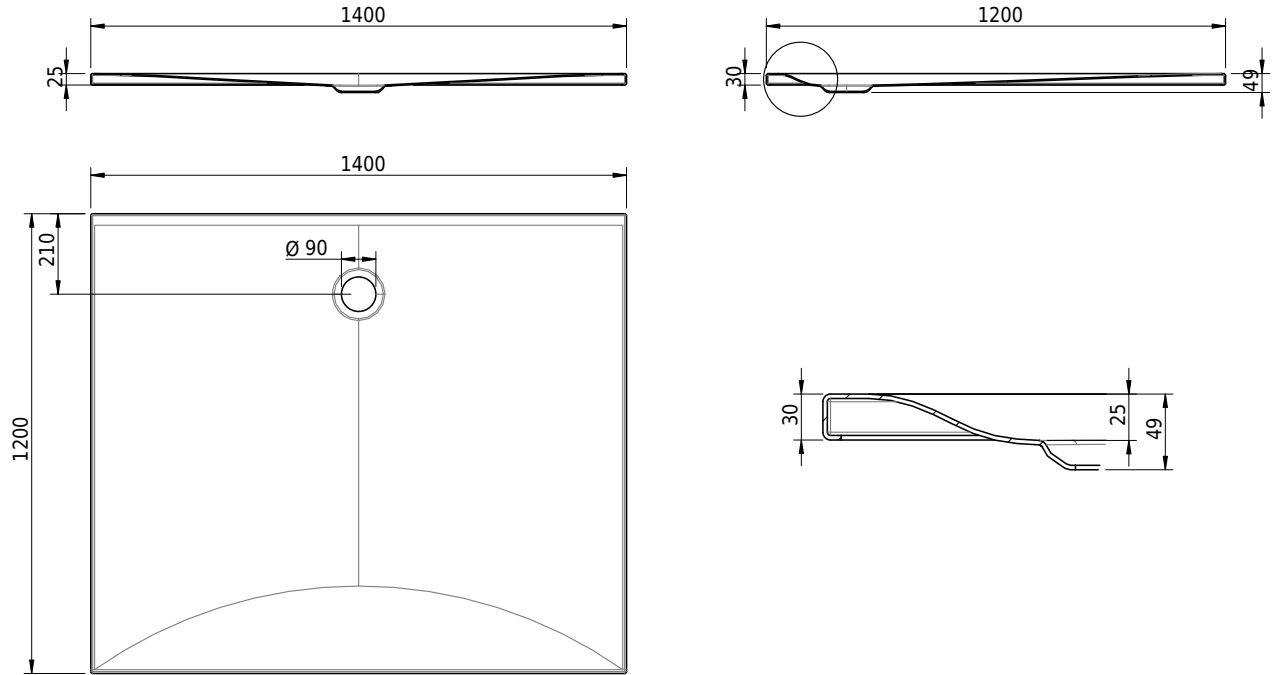

Massskizze

Schmidlin VIVA

140 x 120 x 2.5 cm

Ablaufloch Ø 90 mm, Eckradius 5 mm

Artikel-Nr.: 1221-0001

SGVSB-Nr.: 146346

ST-Nr.: 1311874.100

Gewicht: 47 kg