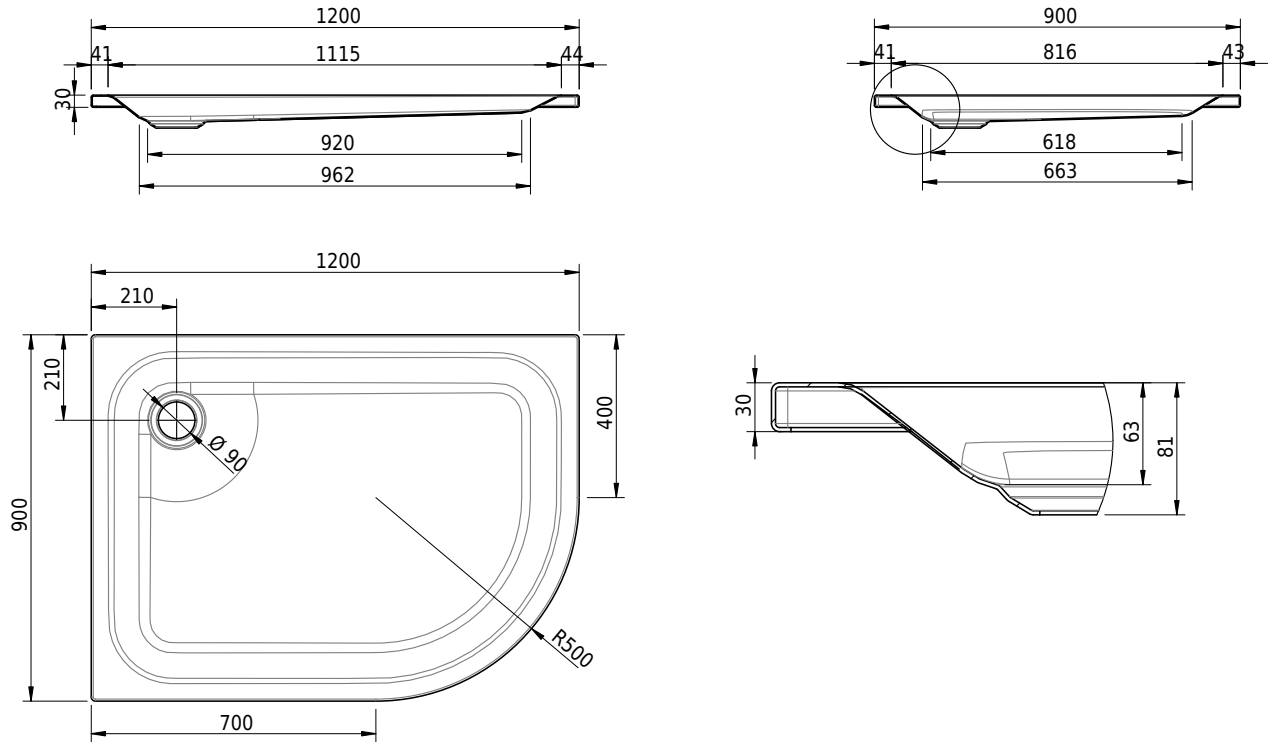

# Schmidlin ECK Duschwanne flach (6,5 cm)

120 x 90 x 6.5 cm

Ablaufloch ø 90 mm

Artikel-Nr.: 1219-0001

SGVSB-Nr.: 141135

Gewicht: 28 kg

## Optionen

- Farbklasse: I,II,III,IV,V [FA0\_ \_ \_]
- Mit Zargen [Z\_ \_ \_ \_]
- ANTIGLISS PRO
- GLASUR PLUS [OV01]
- Speziallänge -2/+5 cm (beidseitig von -1 bis +2,5cm)
- Scharfkantige Ecke (Radius 5 mm) [EA\_ \_ 04]
- Schürze(n) 75 mm
- Schürze(n) 100 mm
- Spezialanfertigung

## Zubehör

- Duschwannen-Fusset 4/6/8 (SIA 181), mit/ohne Dichtband
- Duschwannen-Montagerahmen BASIC (SIA 181)
- Montagesystem Schmidlin OMNIA (SIA 181)
- Schmidlin Zargen-Montagewinkel (SIA 181), Satz (4 Stück)
- Zargengummiprofil