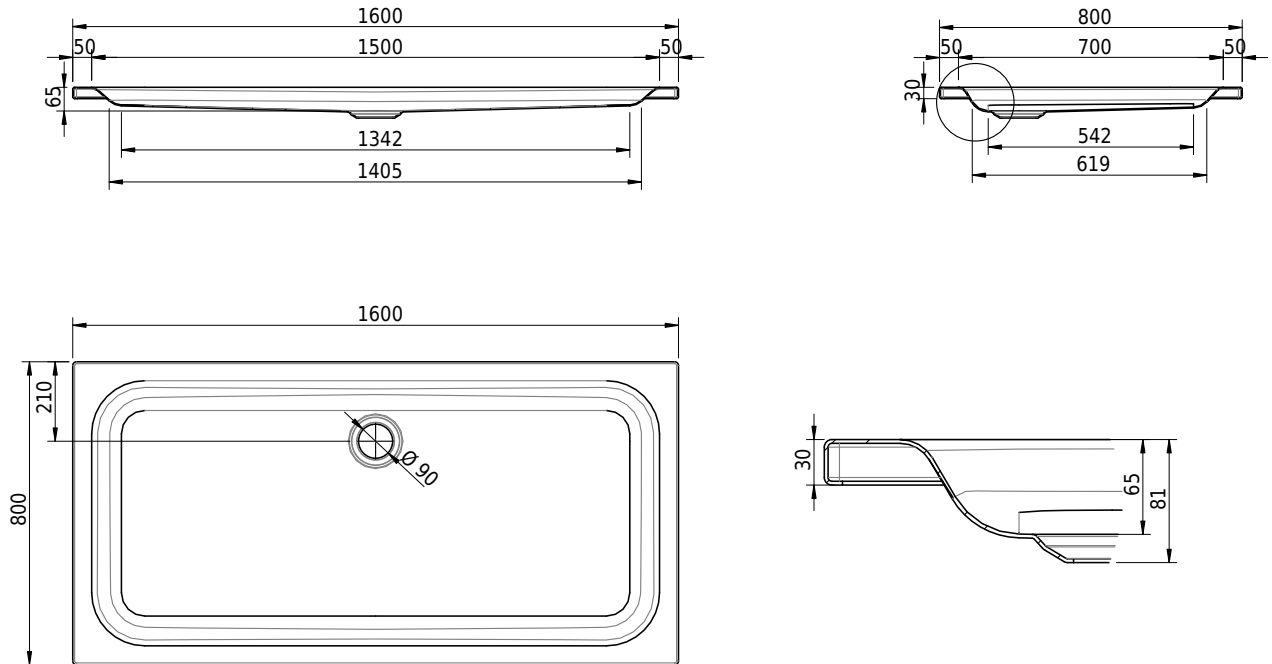

Massskizze

Schmidlin Duschwanne flach (6,5 cm)

160 x 80 x 6.5 cm

Ablaufloch \varnothing 90 mm

Artikel-Nr.: 1217-0001

SGVSB-Nr.: 141635

Gewicht: 30 kg

Optionen

- Farbklasse: I,II,III,IV,V [FA0_ _ _]
- Mit Zargen [Z_ _ _ _]
- ANTIGLISS PRO
- GLASUR PLUS [OV01]
- Speziallänge -2/+5 cm (beidseitig von -1 bis +2,5cm)
- Scharfkantige Ecke (Radius 5 mm) [EA_ _ 04]
- Geschnittene Ecke [EA_ _ 03]
- Abgerundete Ecke [EA_ _ 02]
- Schürze(n) 75 mm
- Schürze(n) 100 mm
- Schürze(n) Spezialhöhe

Zubehör

- Duschwannen-Fussset 4/6/8 (SIA 181), mit/ohne Dichtband
- Duschwannen-Montagerahmen BASIC (SIA 181)
- Montagesystem Schmidlin OMNIA (SIA 181)
- Schmidlin Zargen-Montagewinkel (SIA 181), Satz (4 Stück)
- Zargengummiprofil