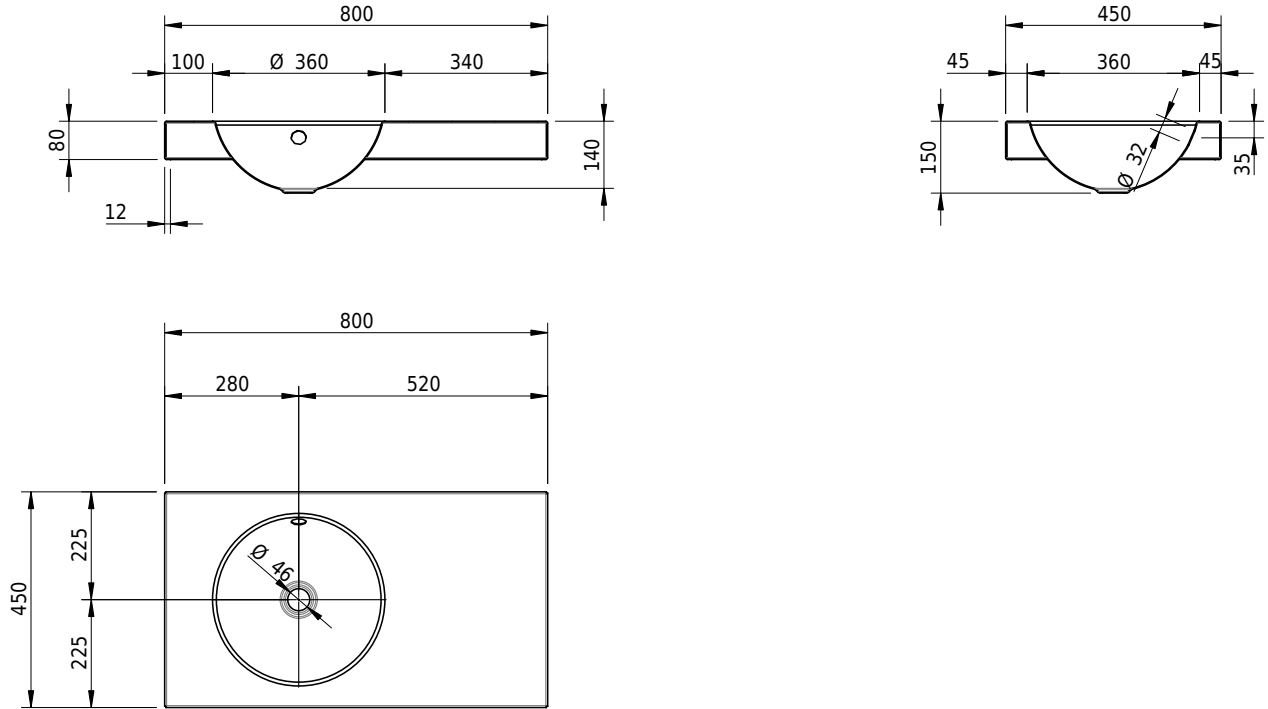

Massskizze

Schmidlin ORBIS Aufsatzbecken

80 x 45 x 8 cm

mit Überlauf, inkl. Befestigungszubehör, inkl. Überlaufgarnitur verchromt

Artikel-Nr.: 1215-0001

SGVSB-Nr.: 233453.242

Gewicht: 11 kg

Optionen