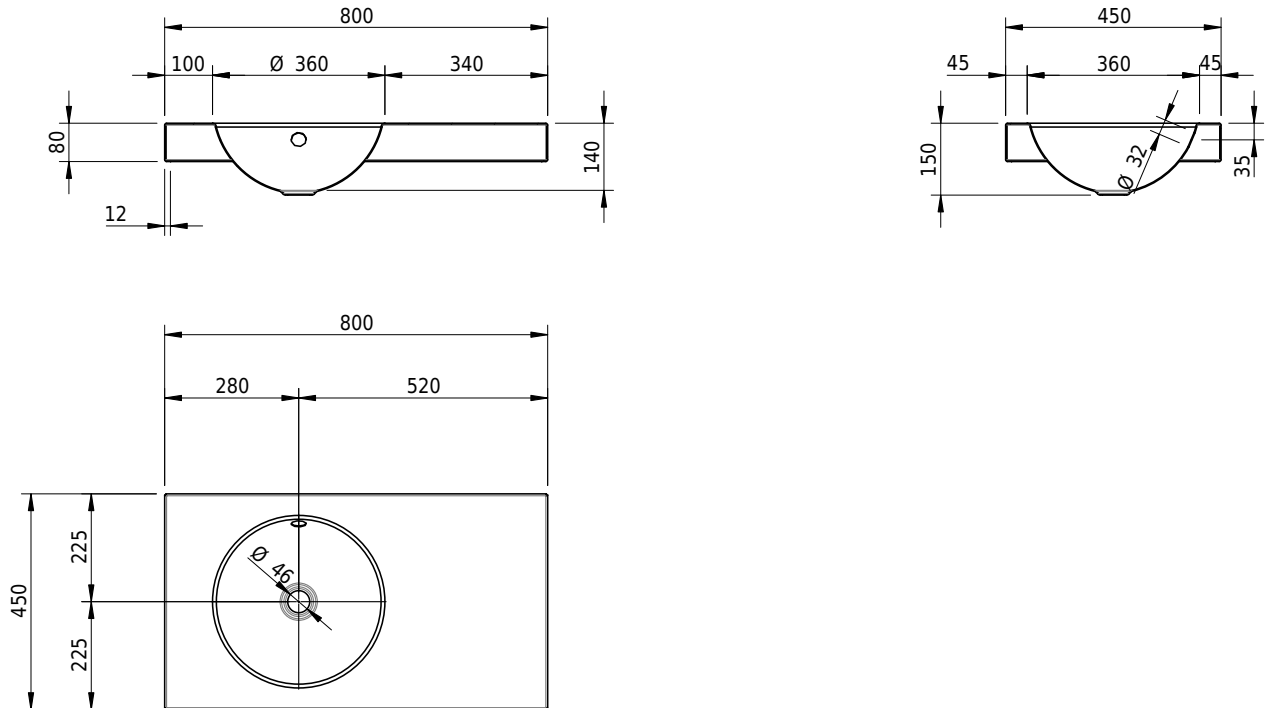

# Schmidlin ORBIS Aufsatzbecken

80 x 45 x 8 cm

mit Überlauf, inkl. Befestigungszubehör, inkl. Überlaufgarnitur verchromt

Artikel-Nr.: 1215-0001

SGVSB-Nr.: 233453.242

Gewicht: 11 kg