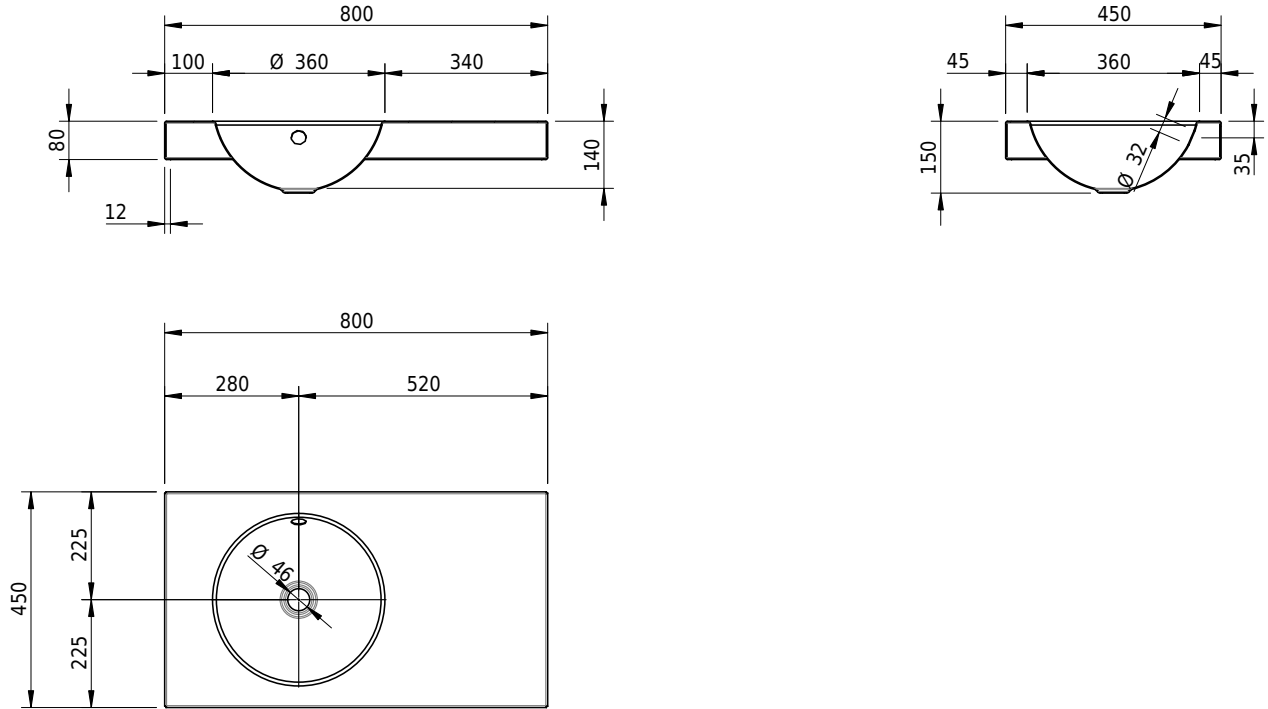

# Schmidlin ORBIS Aufsatzbecken

80 x 45 x 8 cm

mit Überlauf, inkl. Befestigungszubehör, inkl. Überlaufgarnitur verchromt

Artikel-Nr.: 1215-0001

SGVSB-Nr.: 233453.242

Gewicht: 11 kg