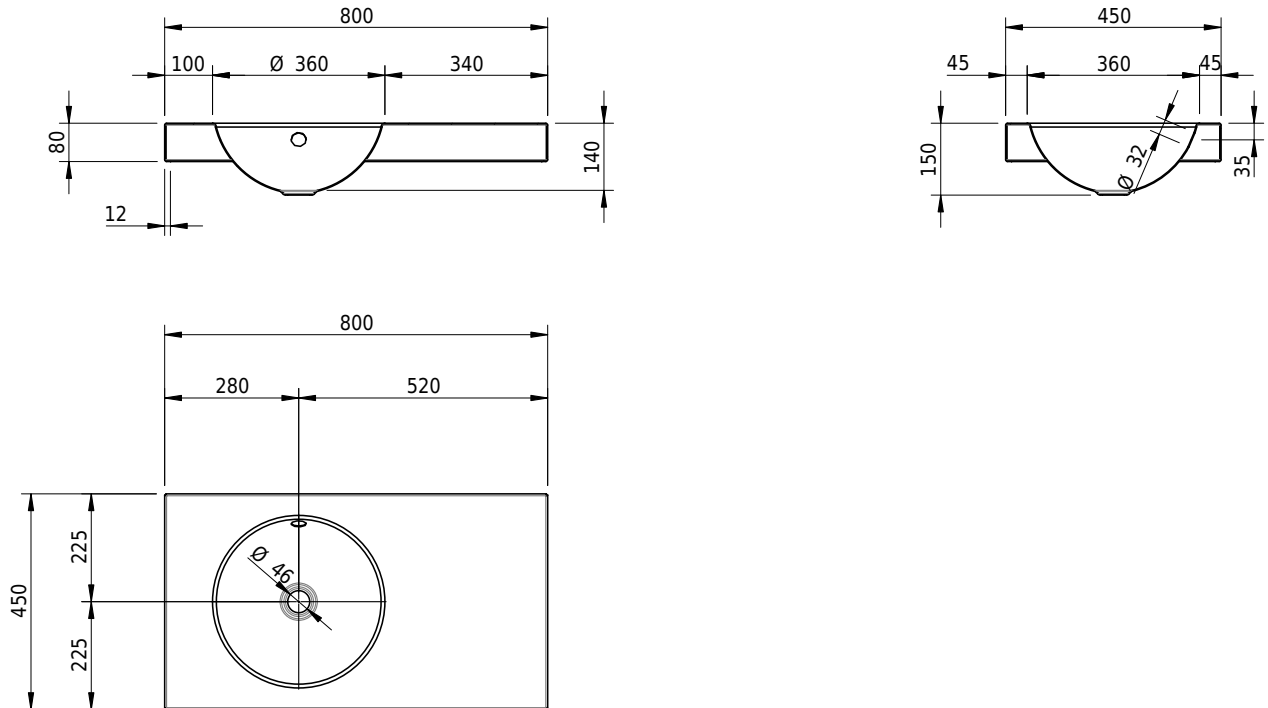

Massskizze

Schmidlin ORBIS Aufsatzbecken

80 x 45 x 8 cm

mit Überlauf, inkl. Befestigungszubehör, inkl. Überlaufgarnitur verchromt

Artikel-Nr.: 1215-0001

SGVSB-Nr.: 233453.242

Gewicht: 11 kg

Optionen

- Farbklasse: I,II,III,IV,V [FA0_ _ _]
- Ohne Überlaufloch [UL0]
- GLASUR PLUS [OV01]
- Lochbohrung für Schmidlin Seifenspende [SSP02]
- Spezialanfertigung

Zubehör

- Schmidlin Seifenspende

Ab- und Überlaufgarnituren