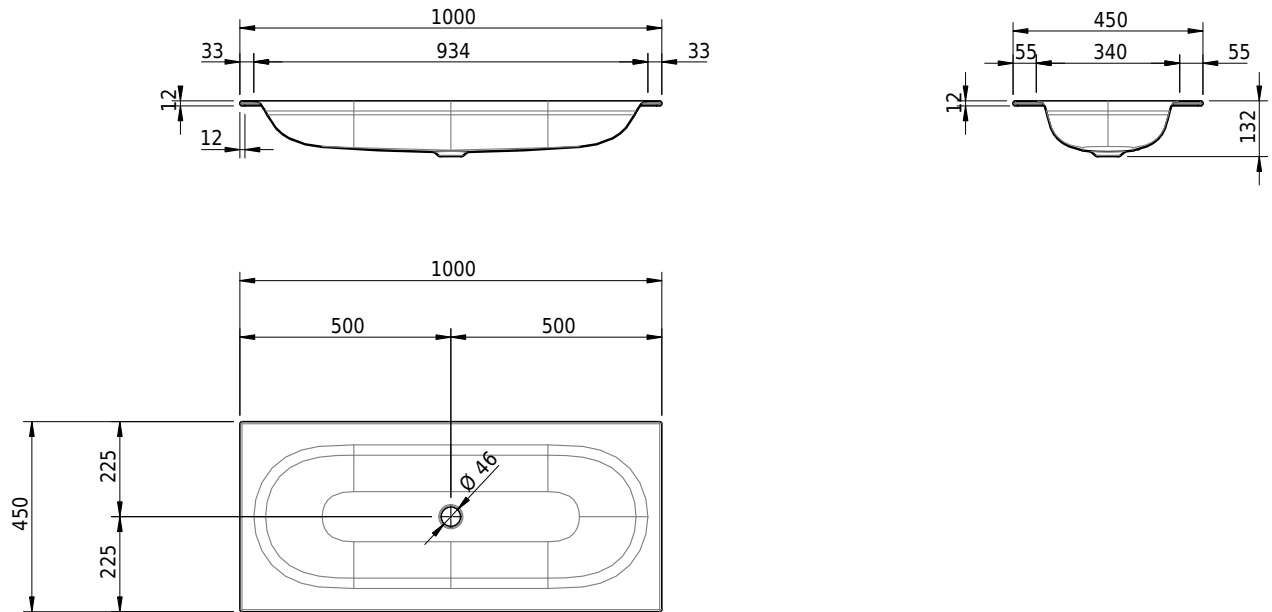

Massskizze

Schmidlin DUETT Einlegebecken

100 x 45 x 1 cm

ohne Überlauf, inkl. Befestigungzubehör

Artikel-Nr.: 1212-0001

SGVSB-Nr.: 233432.242

Gewicht: 12 kg

Optionen