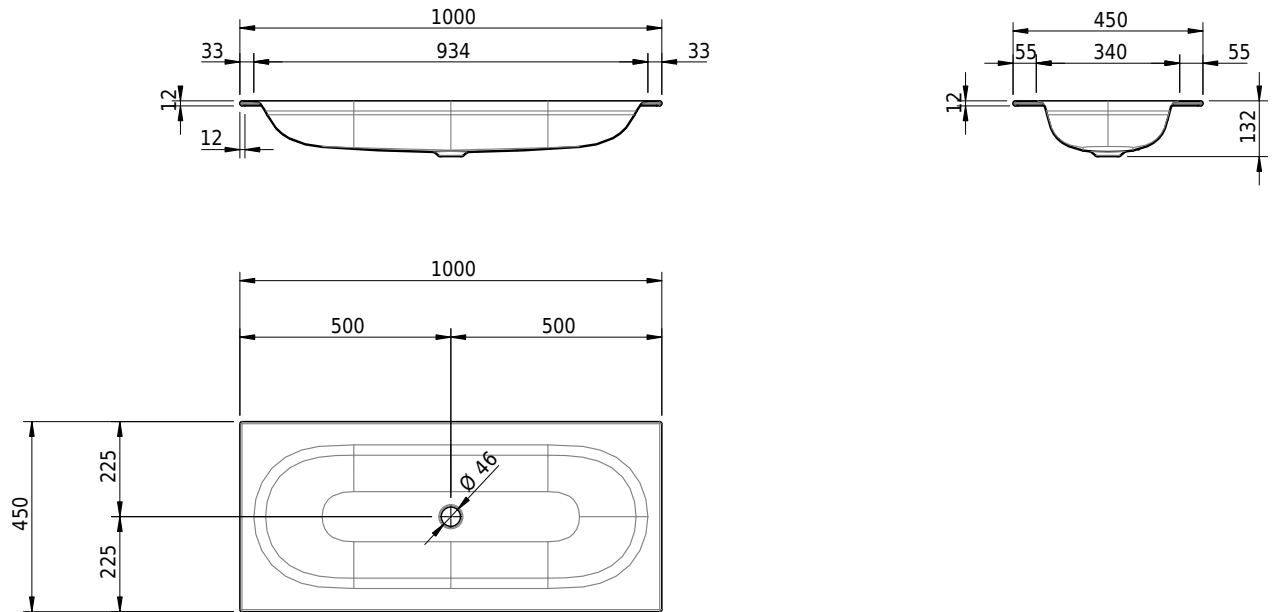

## Massskizze

**Schmidlin DUETT Einlegebecken**

100 x 45 x 1 cm

ohne Überlauf, inkl. Befestigungszubehör

Artikel-Nr.: 1212-0001

SGVSB-Nr.: 233432.242

Gewicht: 12 kg

**Optionen**