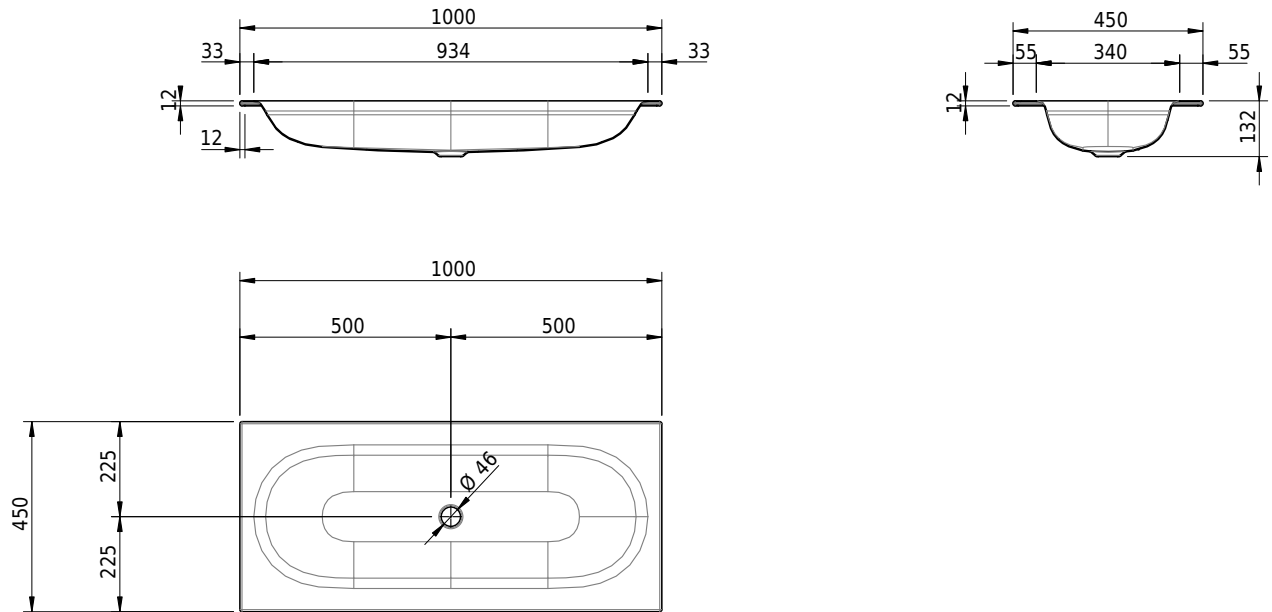

Massskizze

Schmidlin DUETT Einlegebecken

100 x 45 x 1 cm

ohne Überlauf, inkl. Befestigungszubehör

Artikel-Nr.: 1212-0001

SGVSB-Nr.: 233432.242

Gewicht: 12 kg

Optionen