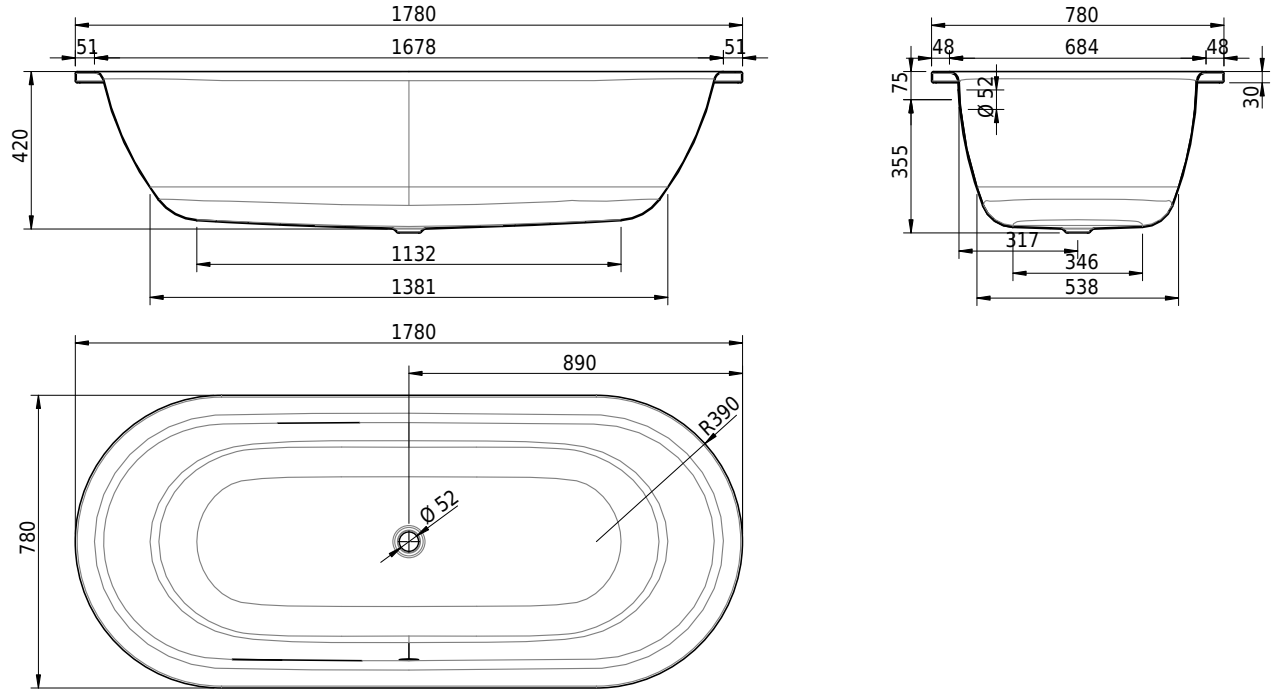

Massskizze

Schmidlin FLAIR

178 x 78 x 42 cm

Randhöhe 30 mm

Artikel-Nr.: 1211-0001

SGVSB-Nr.: 111066

Gewicht: 55 kg

Nutzzinhalt*: 164 l