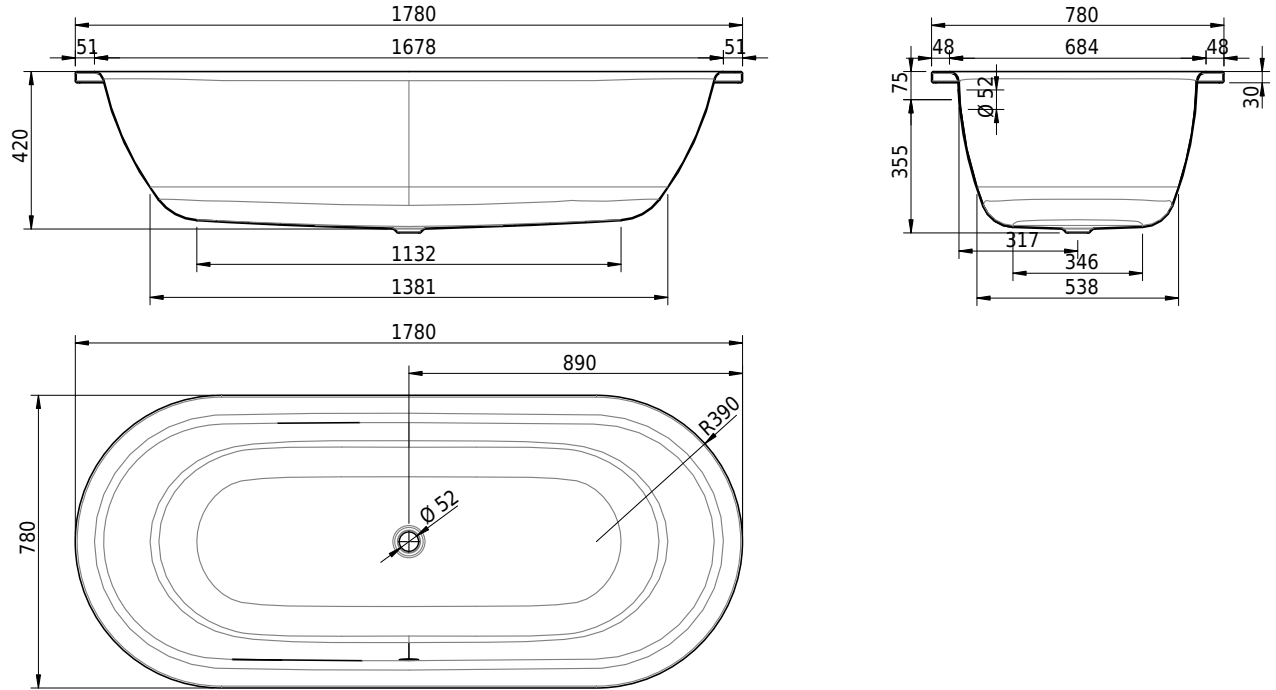

Massskizze

Schmidlin FLAIR

178 x 78 x 42 cm

Randhöhe 30 mm

Artikel-Nr.: 1211-0001

SGVSB-Nr.: 111066

Gewicht: 55 kg

Nutzinhalt*: 164 l