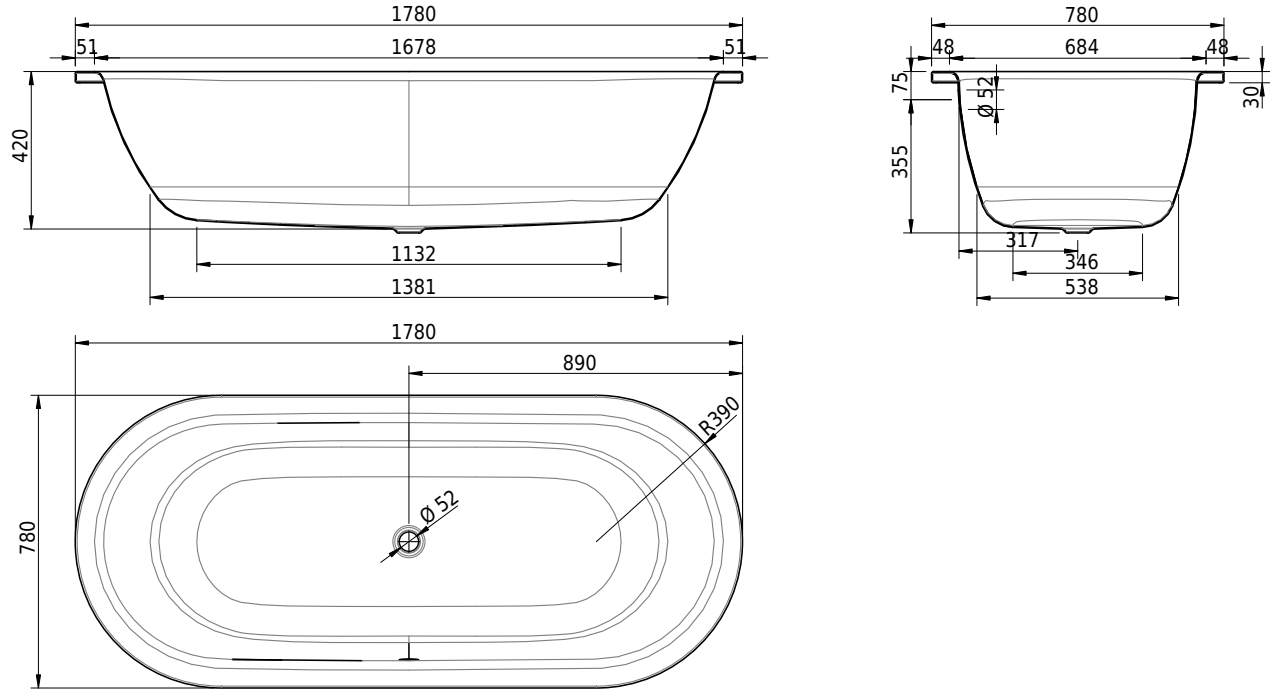

Massskizze

Schmidlin FLAIR

178 x 78 x 42 cm

Randhöhe 30 mm

Artikel-Nr.: 1211-0001

SGVSB-Nr.: 111066

Gewicht: 55 kg

Nutzinhalt*: 164 l