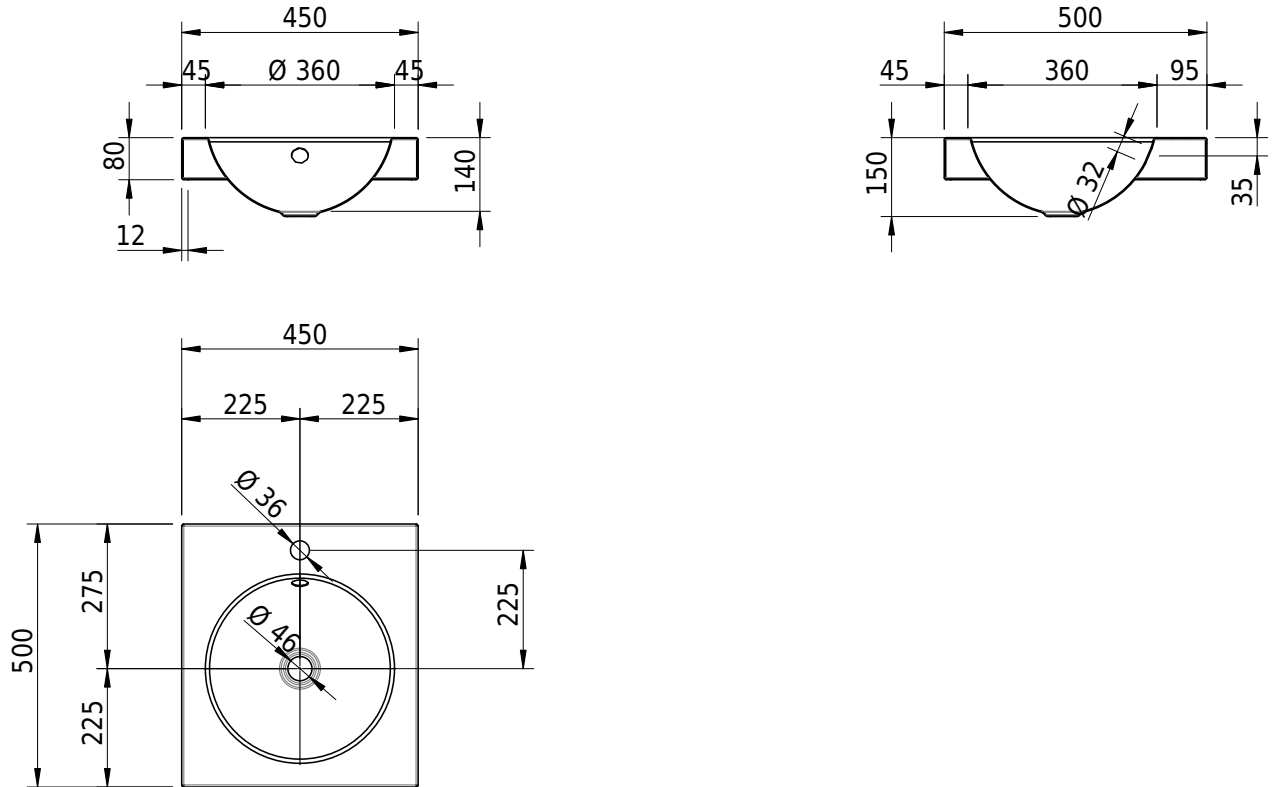

Massskizze

Schmidlin ORBIS Aufsatzbecken

45 x 50 x 8 cm

mit Überlauf, inkl. Befestigungszubehör, inkl. Überlaufgarnitur verchromt

Artikel-Nr.: 1209-0002

SGVSB-Nr.: 233400.100.241

Gewicht: 7 kg

Optionen

- Farbklasse: I,II,III,IV,V [FA0_ _ _]
- Ohne Überlaufloch [UL0]
- GLASUR PLUS [OV01]
- Armaturenloch hinten rechts
- Löcher für 3-Loch Armatur [WT_ALS01]
- Lochbohrung für Schmidlin Seifenspender [SSP02]
- Runde Lochbohrung nach Mass [WT_ALS02]
- Spezialanfertigung