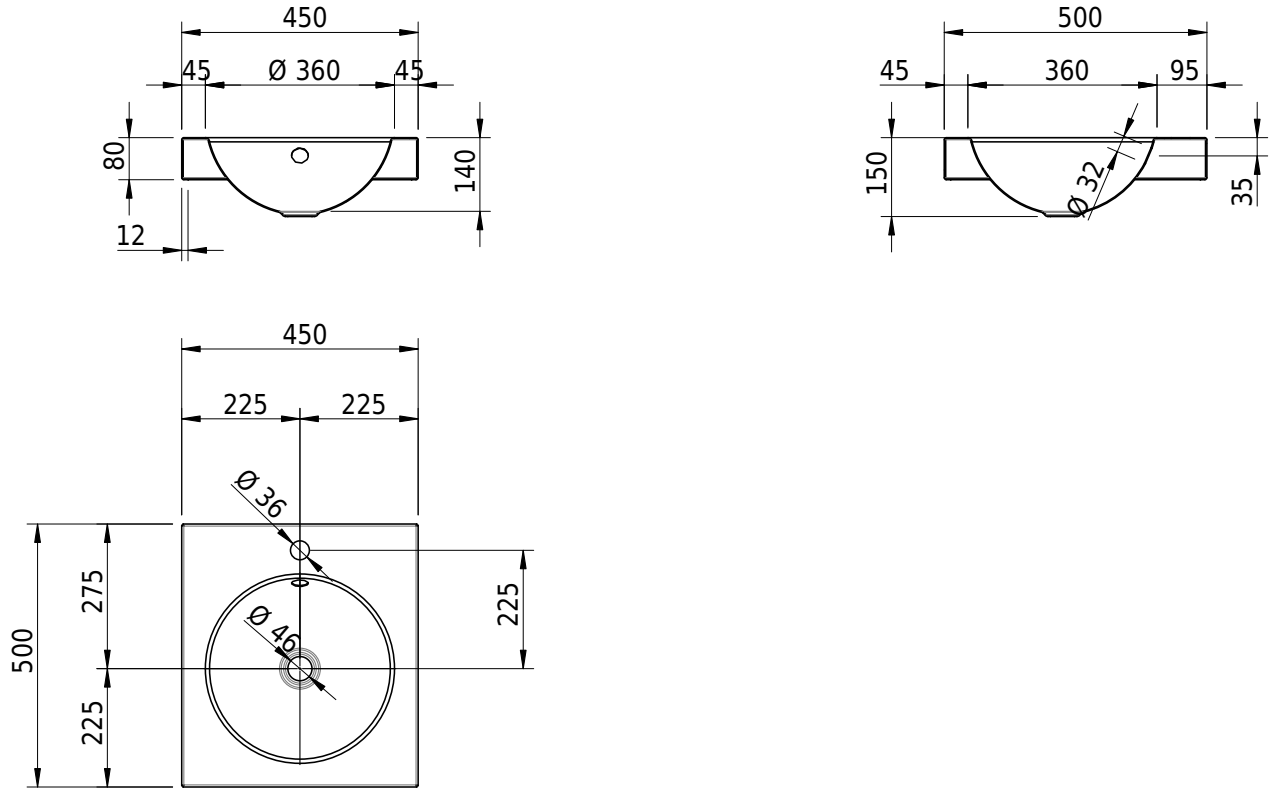

# Schmidlin ORBIS Aufsatzbecken

45 x 50 x 8 cm

mit Überlauf, inkl. Befestigungszubehör, inkl. Überlaufgarnitur verchromt

Artikel-Nr.: 1209-0002

SGVSB-Nr.: 233400.100.241

Gewicht: 7 kg