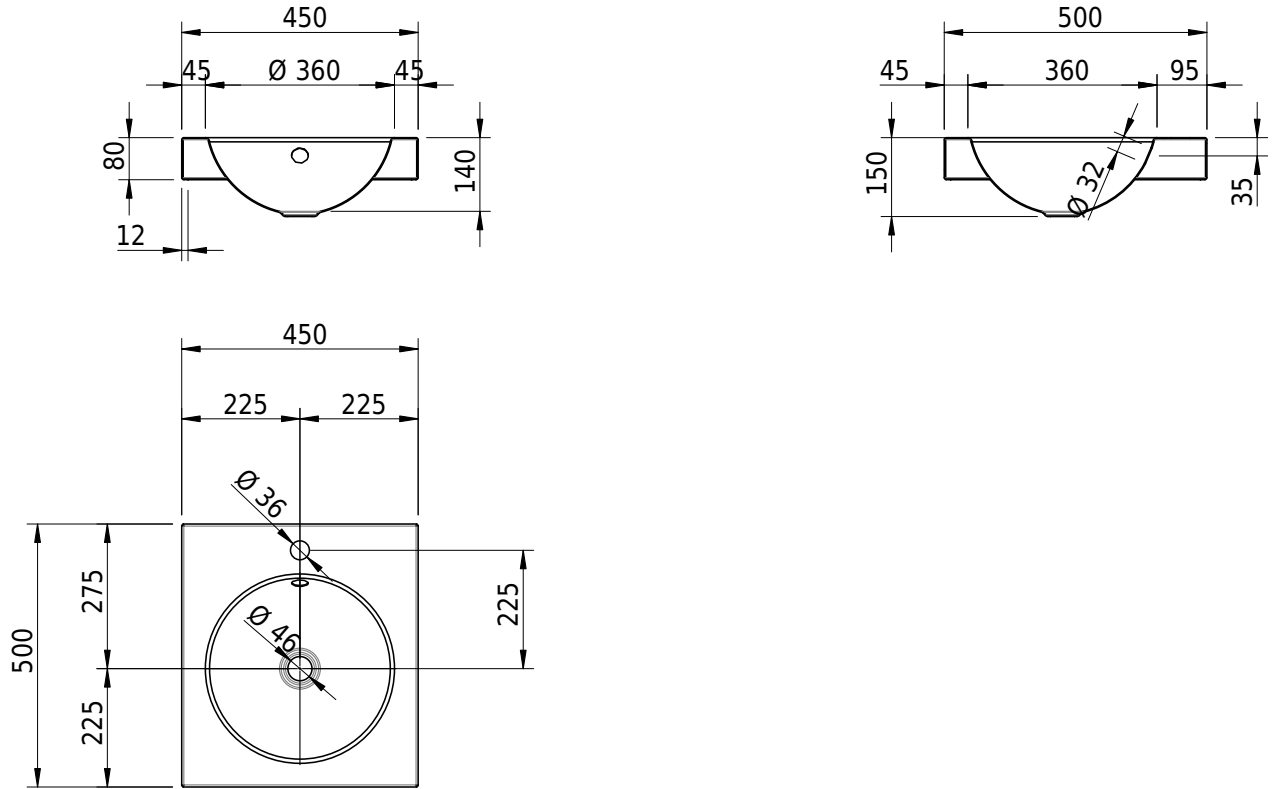

Massskizze

Schmidlin ORBIS Aufsatzbecken

45 x 50 x 8 cm

mit Überlauf, inkl. Befestigungszubehör, inkl. Überlaufgarnitur verchromt

Artikel-Nr.: 1209-0002

SGVSB-Nr.: 233400.100.241

Gewicht: 7 kg

Optionen

- Farbklasse: I,II,III,IV,V [FA0_ _ _]
- Ohne Überlaufloch [UL0]
- GLASUR PLUS [OV01]
- Armaturenloch hinten rechts
- Löcher für 3-Loch Armatur [WT_ALS01]
- Lochbohrung für Schmidlin Seifenspender [SSP02]
- Runde Lochbohrung nach Mass [WT_ALS02]
- Spezialanfertigung