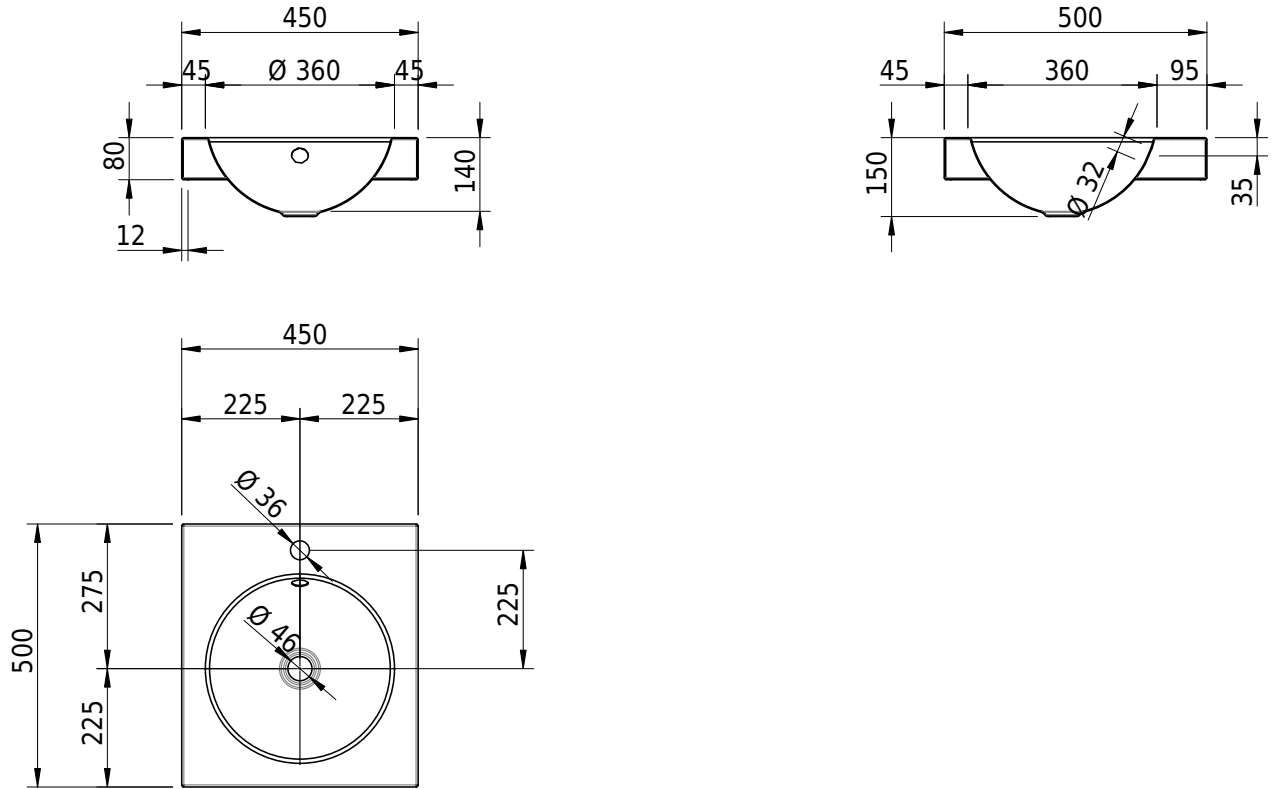

Massskizze

Schmidlin ORBIS Aufsatzbecken

45 x 50 x 8 cm

mit Überlauf, inkl. Befestigungszubehör, inkl. Überlaufgarnitur verchromt

Artikel-Nr.: 1209-0002

SGVSB-Nr.: 233400.100.241

Gewicht: 7 kg

Optionen

- Farbklasse: I,II,III,IV,V [FA0_ _ _]
- Ohne Überlaufloch [UL0]
- GLASUR PLUS [OV01]
- Armaturenloch hinten rechts
- Löcher für 3-Loch Armatur [WT_ALS01]
- Lochbohrung für Schmidlin Seifenspende [SSP02]
- Runde Lochbohrung nach Mass [WT_ALS02]
- Spezialanfertigung