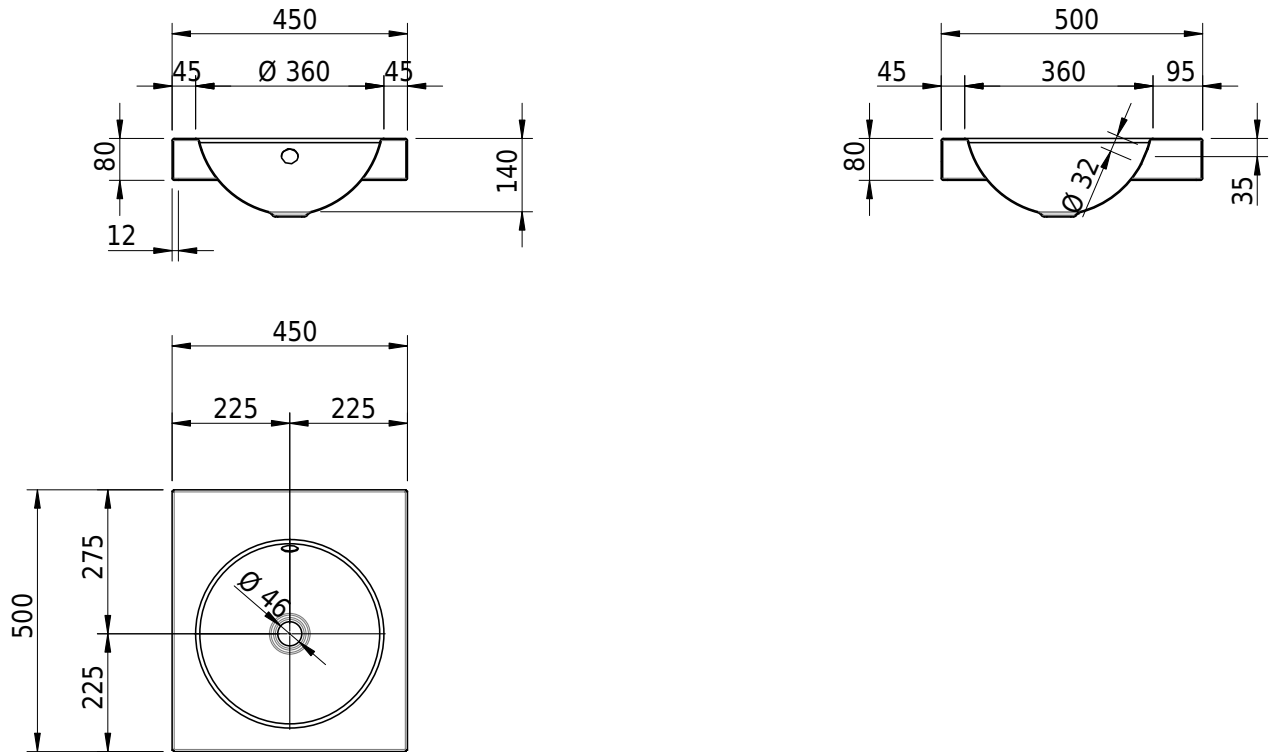

# Schmidlin ORBIS Aufsatzbecken

45 x 50 x 8 cm

mit Überlauf, inkl. Befestigungszubehör, inkl. Überlaufgarnitur verchromt

Artikel-Nr.: 1209-0001

SGVSB-Nr.: 233400.242

Gewicht: 7 kg