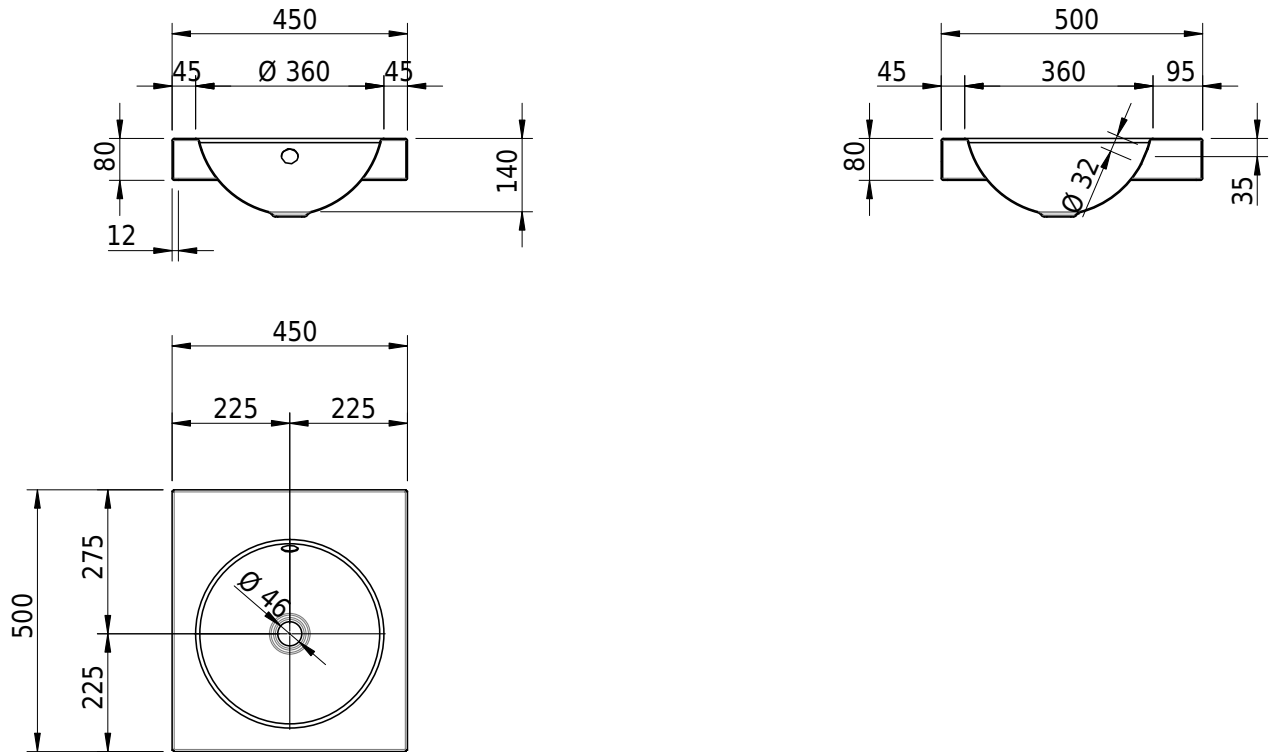

Massskizze

Schmidlin ORBIS Aufsatzbecken

45 x 50 x 8 cm

mit Überlauf, inkl. Befestigungszubehör, inkl. Überlaufgarnitur verchromt

Artikel-Nr.: 1209-0001

SGVSB-Nr.: 233400.242

Gewicht: 7 kg

Optionen

- Farbklasse: I,II,III,IV,V [FA0_ _ _]
- Ohne Überlaufloch [UL0]
- GLASUR PLUS [OV01]
- Löcher für 3-Loch Armatur [WT_ALS01]
- Lochbohrung für Schmidlin Seifenspender [SSP02]
- Runde Lochbohrung nach Mass [WT_ALS02]
- Spezialanfertigung