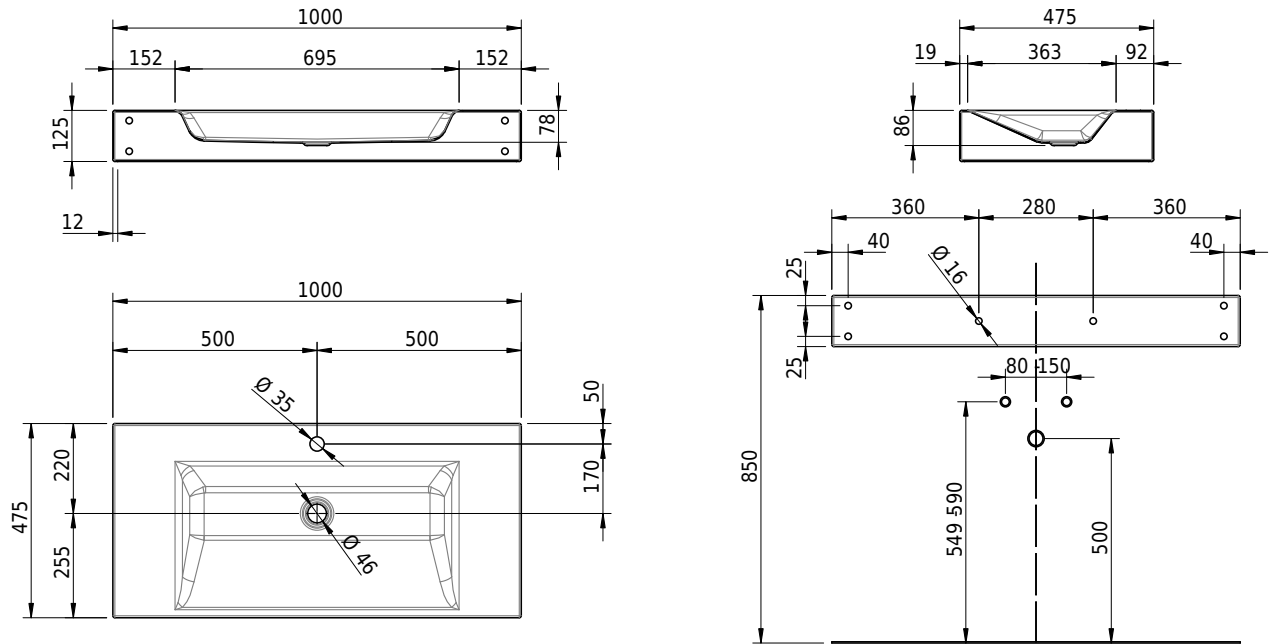

Massskizze

Schmidlin STUDIO Wandbecken

100 x 47.5 x 12.5 cm

ohne Überlauf, inkl. Befestigungszubehör

Artikel-Nr.: 1208-0002

SGVSB-Nr.: 217323.100.241

Gewicht: 14 kg

Optionen

- Farbklasse: I,II,III,IV,V [FA0_ _]
- GLASUR PLUS [OV01]
- Löcher für 3-Loch Armatur [WT_ALS01]
- Lochbohrung für Schmidlin Seifenspender [SSP02]
- Runde Lochbohrung nach Mass [WT_ALS02]
- Schmidlin Kosmetiktuchspender [KTS_ _]
- Spezialanfertigung
- Lochbohrung für Steckdose [STP_ _]