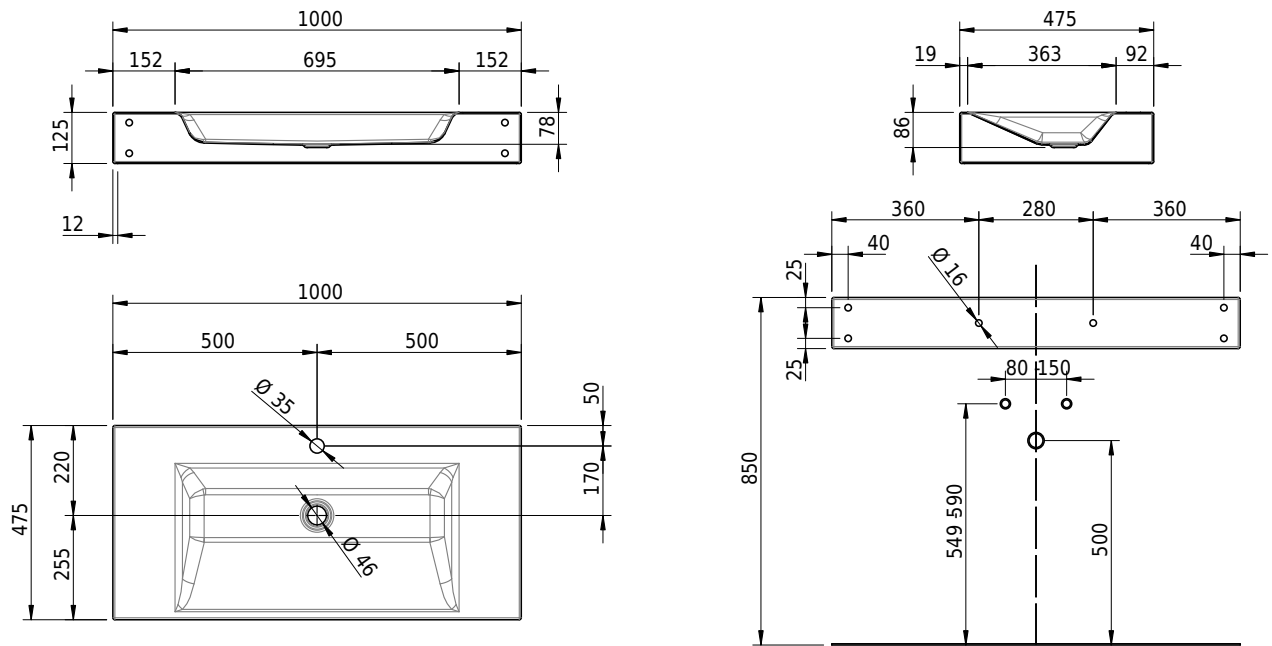

Massskizze

Schmidlin STUDIO Wandbecken

100 x 47.5 x 12.5 cm

ohne Überlauf, inkl. Befestigungszubehör

Artikel-Nr.: 1208-0002

SGVSB-Nr.: 217323.100.241

Gewicht: 14 kg

Optionen

- Farbklasse: I,II,III,IV,V [FA0_ _]
- GLASUR PLUS [OV01]
- Löcher für 3-Loch Armatur [WT_ALS01]
- Lochbohrung für Schmidlin Seifenspender [SSP02]
- Runde Lochbohrung nach Mass [WT_ALS02]
- Schmidlin Kosmetiktuchspender [KTS_ _]
- Spezialanfertigung
- Lochbohrung für Steckdose [STP_ _]