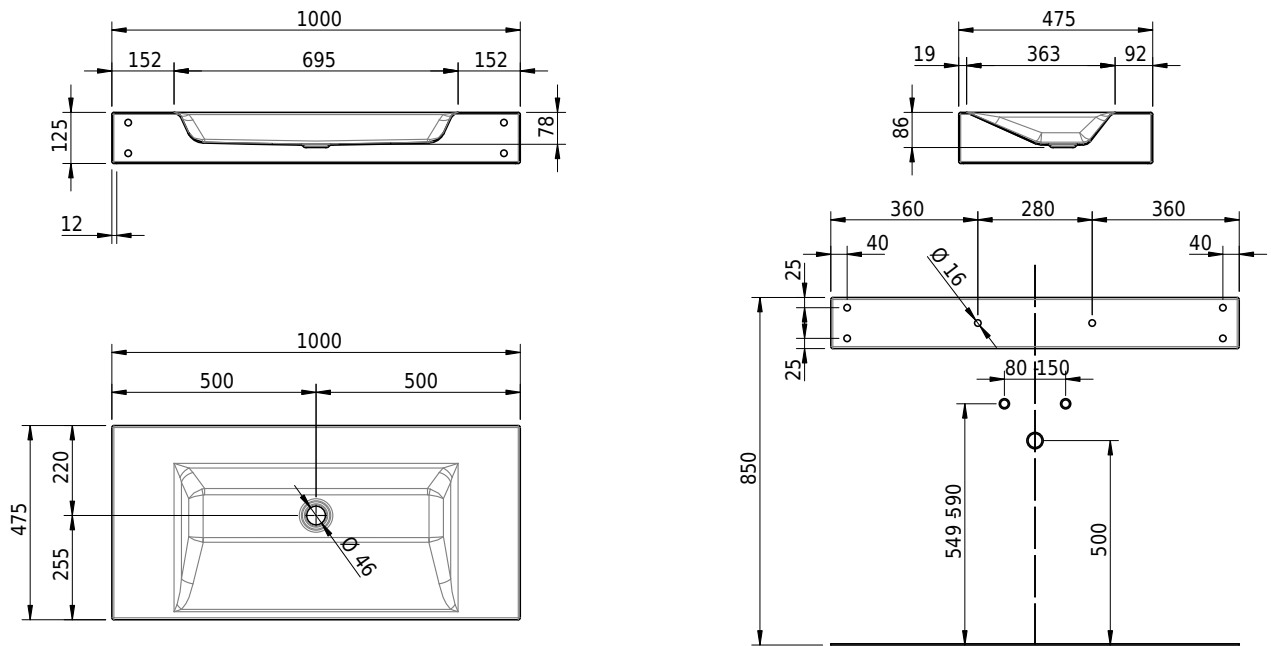

Massskizze

Schmidlin STUDIO Wandbecken

100 x 47.5 x 12.5 cm

ohne Überlauf, inkl. Befestigungszubehör

Artikel-Nr.: 1208-0001

SGVSB-Nr.: 217323.242

Gewicht: 14 kg

Optionen

- Farbklasse: I,II,III,IV,V [FA0_ _]
- GLASUR PLUS [OV01]
- Löcher für 3-Loch Armatur [WT_ALS01]
- Lochbohrung für Schmidlin Seifenspender [SSP02]
- Runde Lochbohrung nach Mass [WT_ALS02]
- Schmidlin Kosmetiktuchspender [KTS_ _]
- Spezialanfertigung
- Lochbohrung für Steckdose [STP_ _]