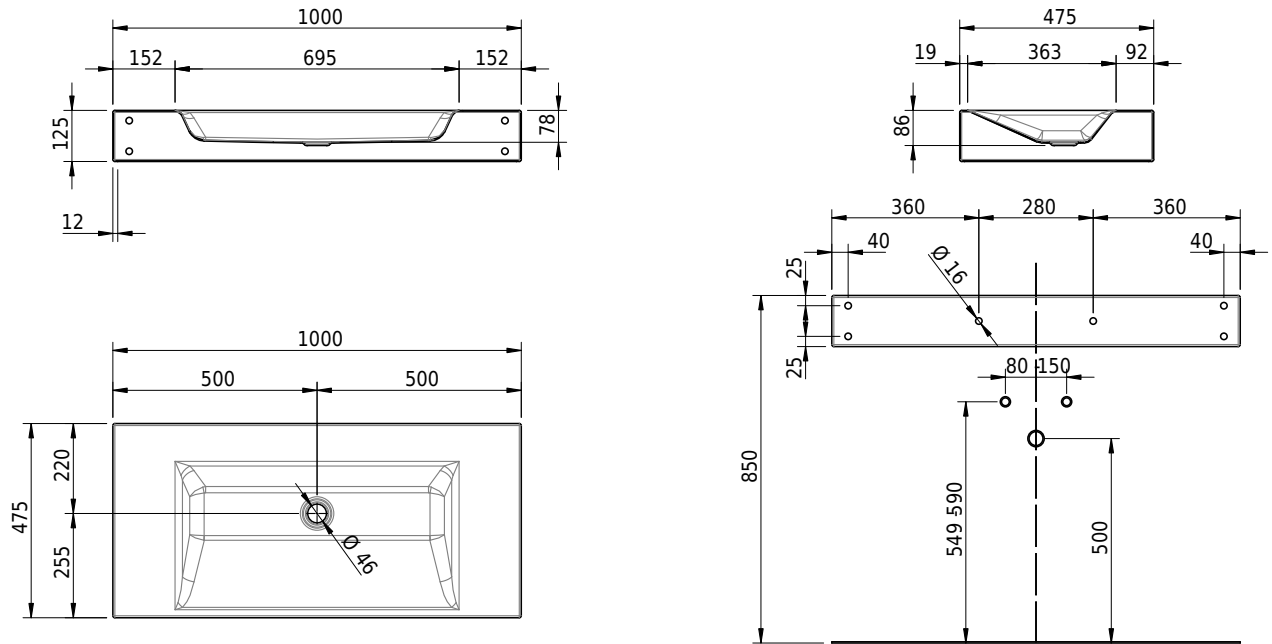

Massskizze

Schmidlin STUDIO Wandbecken

100 x 47.5 x 12.5 cm

ohne Überlauf, inkl. Befestigungszubehör

Artikel-Nr.: 1208-0001

SGVSB-Nr.: 217323.242

Gewicht: 14 kg

Optionen

- Farbklasse: I,II,III,IV,V [FA0_ _]
- GLASUR PLUS [OV01]
- Löcher für 3-Loch Armatur [WT_ALS01]
- Lochbohrung für Schmidlin Seifenspender [SSP02]
- Runde Lochbohrung nach Mass [WT_ALS02]
- Schmidlin Kosmetiktuchspender [KTS_ _]
- Spezialanfertigung
- Lochbohrung für Steckdose [STP_ _]