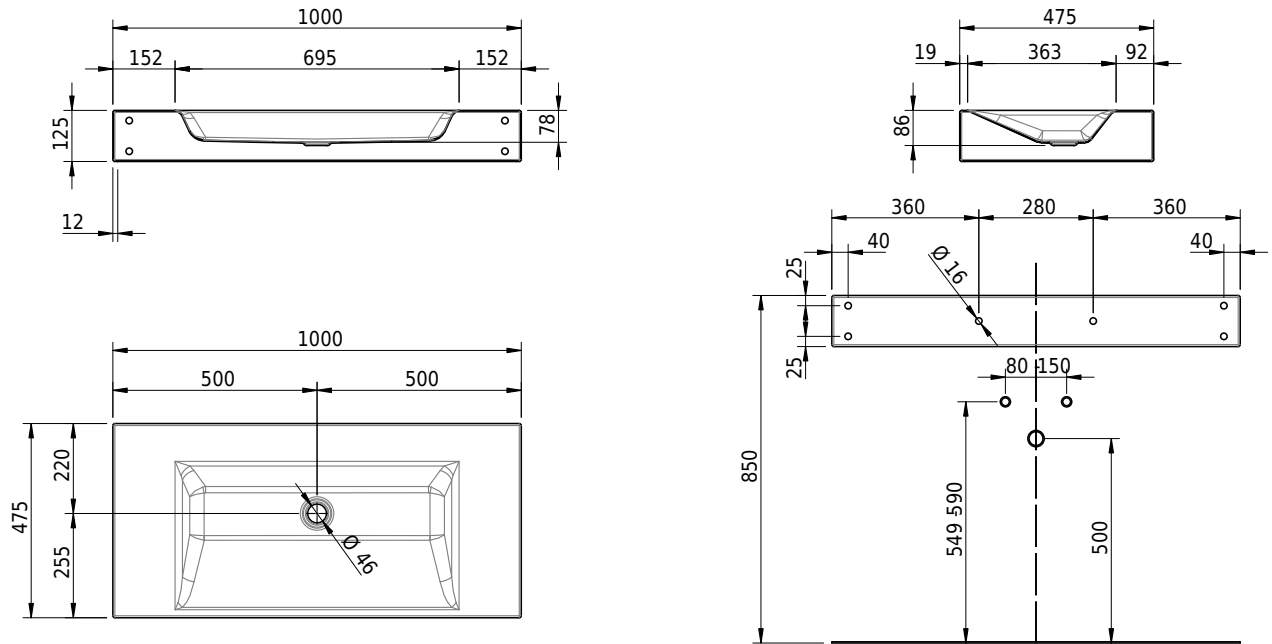

# Schmidlin STUDIO Wandbecken

100 x 47.5 x 12.5 cm

ohne Überlauf, inkl. Befestigungszubehör

Artikel-Nr.: 1208-0001

SGVSB-Nr.: 217323.242

Gewicht: 14 kg