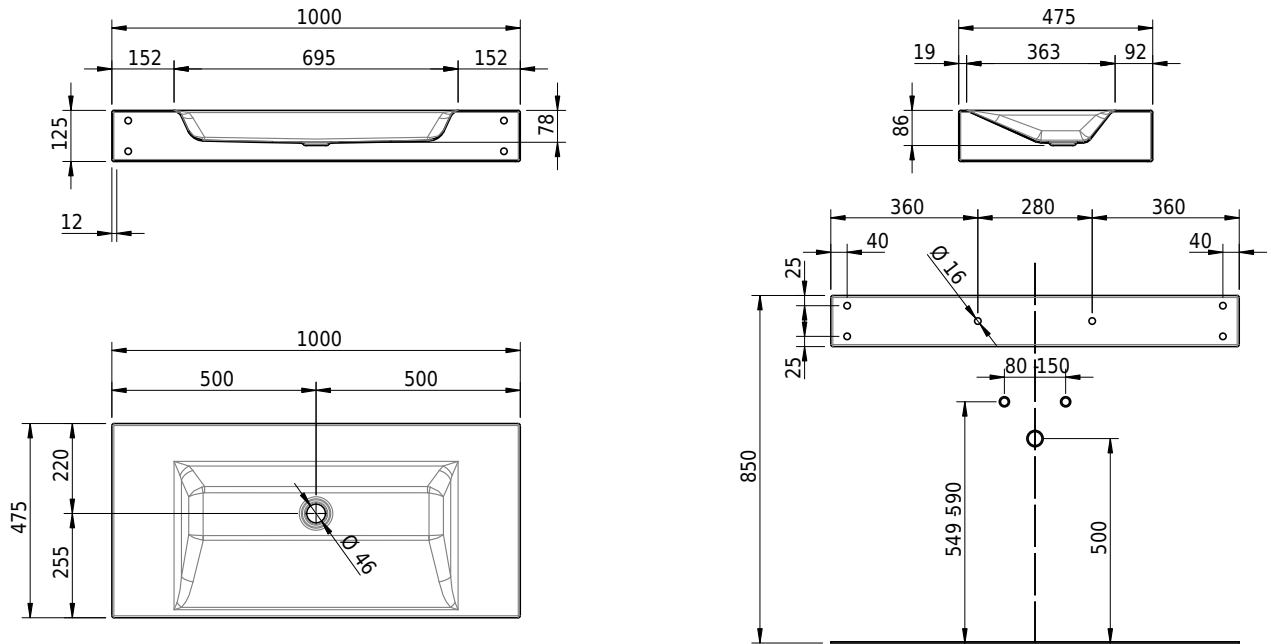

Massskizze

Schmidlin STUDIO Wandbecken

100 x 47.5 x 12.5 cm

ohne Überlauf, inkl. Befestigungszubehör

Artikel-Nr.: 1208-0001

SGVSB-Nr.: 217323.242

Gewicht: 14 kg

Optionen

- Farbklasse: I,II,III,IV,V [FA0_ _]
- GLASUR PLUS [OV01]
- Löcher für 3-Loch Armatur [WT_ALS01]
- Lochbohrung für Schmidlin Seifenspender [SSP02]
- Runde Lochbohrung nach Mass [WT_ALS02]
- Schmidlin Kosmetiktuchspender [KTS_ _]
- Spezialanfertigung
- Lochbohrung für Steckdose [STP_ _]