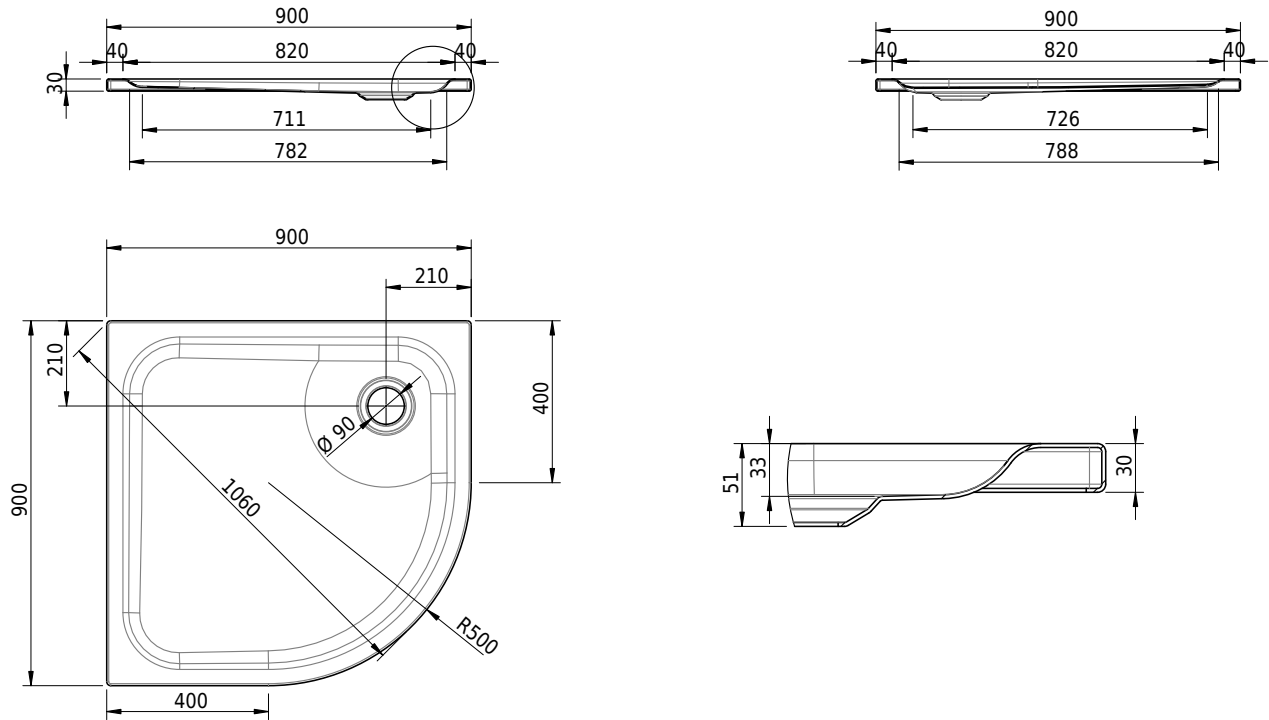

Massskizze

Schmidlin ECK Duschwanne superflach (3,5 cm)

90 x 90 x 3.5 cm

Ablaufloch \varnothing 90 mm

Artikel-Nr.: 1205-0001 SGVSB-Nr.: 141150 ST-Nr.: 1351102.100 Gewicht: 20 kg

Optionen

- Farbklasse: I,II,III,IV,V [FA0_ _]
- Mit Zargen [Z_ _ _]
- ANTIGLISS PRO
- GLASUR PLUS [OV01]
- Speziallänge -2/+5 cm (beidseitig von -1 bis +2,5cm)
- Scharfkantige Ecke (Radius 5 mm) [EA_ _ 04]
- Schürze(n) 50 mm
- Spezialanfertigung

Zubehör

- Duschwannen-Fusset 4/6/8 (SIA 181), mit/ohne Dichtband
- Duschwannen-Montagerahmen BASIC (SIA 181)
- Montagesystem Schmidlin OMNIA (SIA 181)
- Schmidlin Zargen-Montagewinkel (SIA 181), Satz (4 Stück)
- Zargengummiprofil