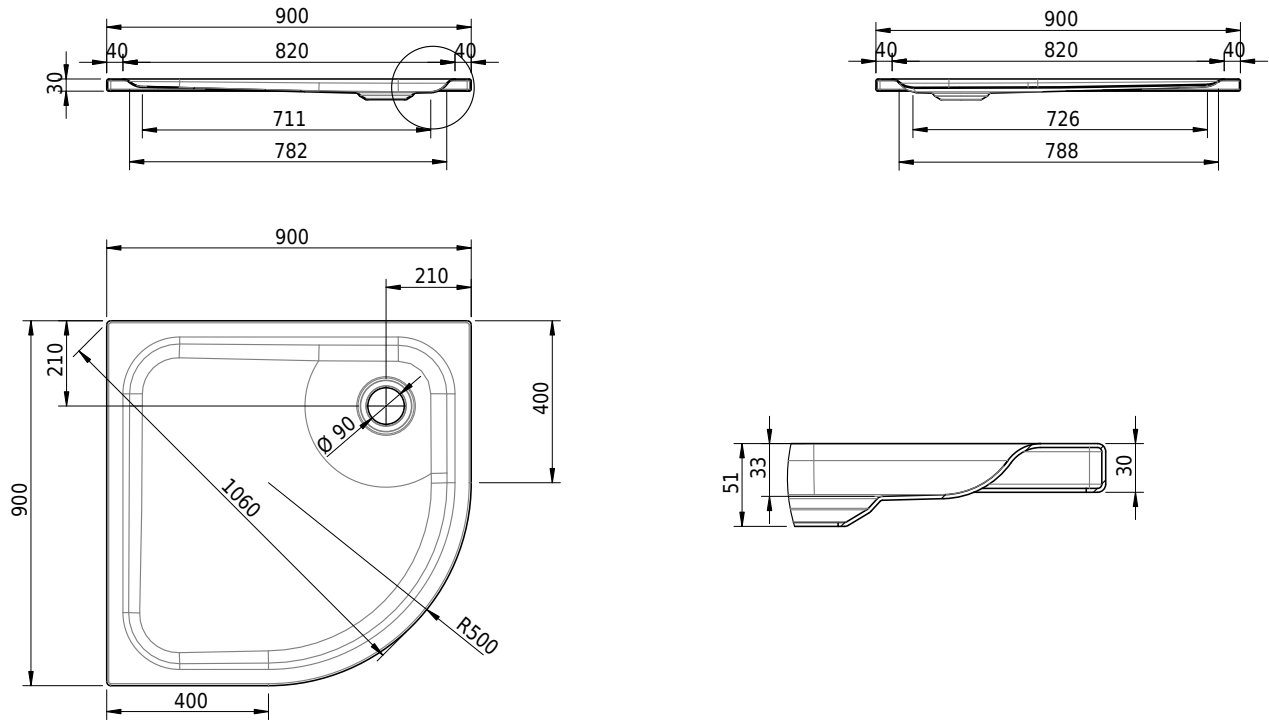

# Schmidlin ECK Duschwanne superflach (3,5 cm)

90 x 90 x 3.5 cm

Ablaufloch  $\varnothing$  90 mm

Artikel-Nr.: 1205-0001    SGVSB-Nr.: 141150    ST-Nr.: 1351102.100    Gewicht: 20 kg

## Optionen

- Farbklasse: I,II,III,IV,V [FA0\_ \_ \_]
- Mit Zargen [Z\_ \_ \_ \_]
- ANTIGLISS PRO
- GLASUR PLUS [OV01]
- Speziallänge -2/+5 cm (beidseitig von -1 bis +2,5cm)
- Scharfkantige Ecke (Radius 5 mm) [EA\_ \_ 04]
- Schürze(n) 50 mm
- Spezialanfertigung