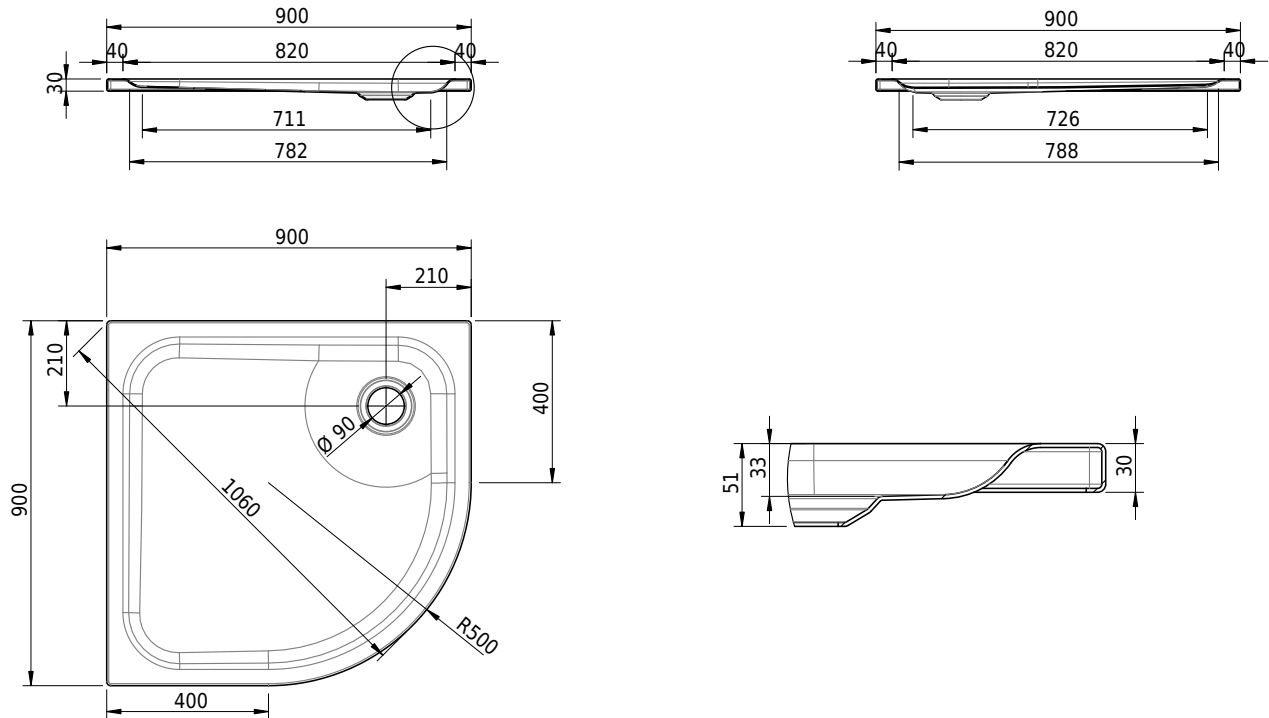

Massskizze

Schmidlin ECK Duschwanne superflach (3,5 cm)

90 x 90 x 3.5 cm

Ablaufloch \varnothing 90 mm

Artikel-Nr.: 1205-0001 SGVSB-Nr.: 141150 ST-Nr.: 1351102.100 Gewicht: 20 kg

Optionen

- Farbklasse: I,II,III,IV,V [FA0_ _ _]
- Mit Zargen [Z_ _ _ _]
- ANTIGLISS PRO
- GLASUR PLUS [OV01]
- Speziallänge -2/+5 cm (beidseitig von -1 bis +2,5cm)
- Scharfkantige Ecke (Radius 5 mm) [EA_ _ 04]
- Schürze(n) 50 mm
- Spezialanfertigung

Zubehör

- Duschwannen-Fusset 4/6/8 (SIA 181), mit/ohne Dichtband
- Duschwannen-Montagerahmen BASIC (SIA 181)
- Montagesystem Schmidlin OMNIA (SIA 181)
- Schmidlin Zargen-Montagewinkel (SIA 181), Satz (4 Stück)
- Zargengummiprofil