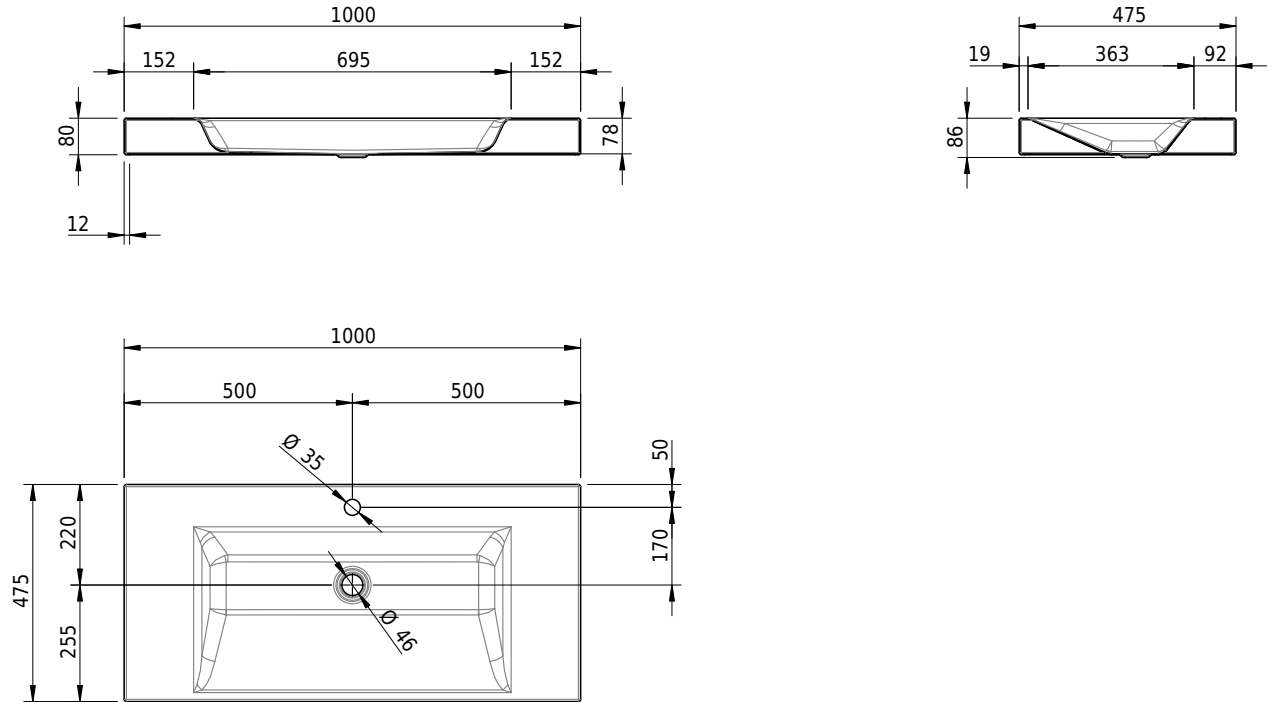

Massskizze

Schmidlin STUDIO Aufsatzbecken

100 x 47.5 x 8 cm

ohne Überlauf, inkl. Befestigungszubehör

Artikel-Nr.: 1204-0002

SGVSB-Nr.: 233336.100.241

Gewicht: 13 kg

Optionen

- Farbklasse: I,II,III,IV,V [FA0_ _]
- GLASUR PLUS [OV01]
- Löcher für 3-Loch Armatur [WT_ALS01]
- Lochbohrung für Schmidlin Seifenspender [SSP02]
- Runde Lochbohrung nach Mass [WT_ALS02]
- Spezialanfertigung