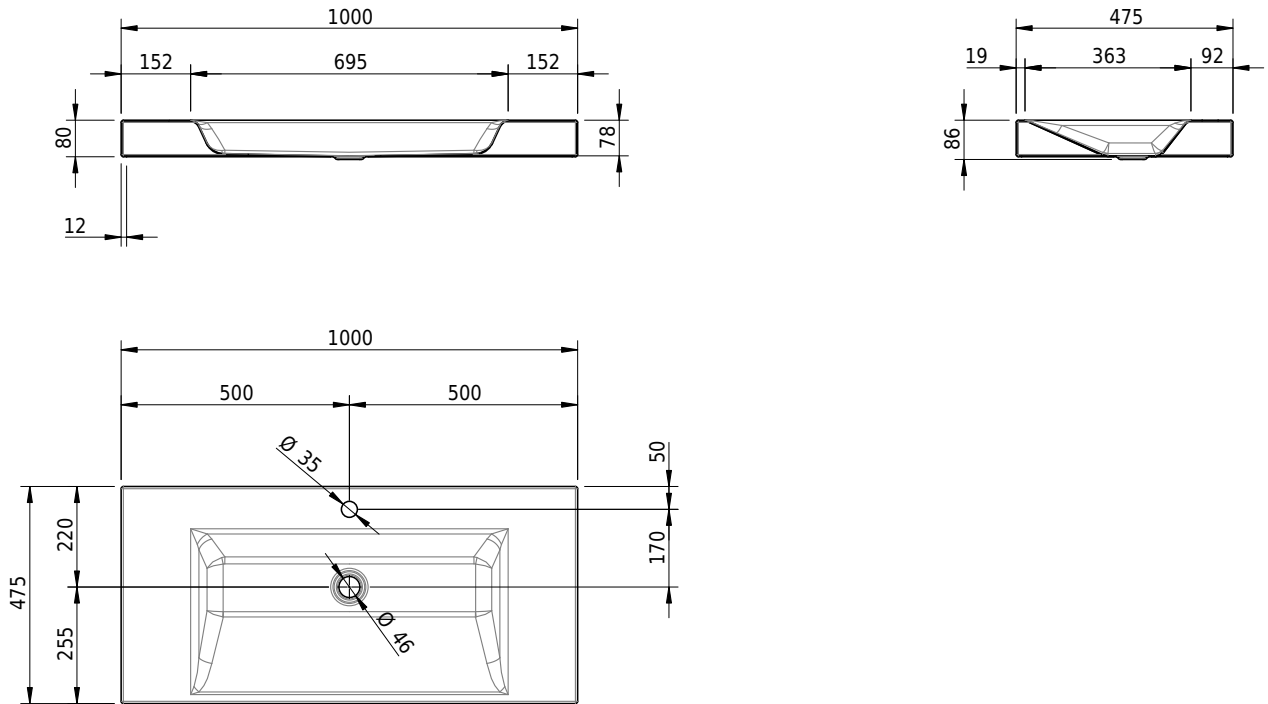

## Massskizze

**Schmidlin STUDIO Aufsatzbecken**

100 x 47.5 x 8 cm

ohne Überlauf, inkl. Befestigungszubehör

Artikel-Nr.: 1204-0002

SGVSB-Nr.: 233336.100.241

Gewicht: 13 kg

**Optionen**

- Farbklasse: I,II,III,IV,V [FA0\_ \_ \_]
- GLASUR PLUS [OV01]
- Löcher für 3-Loch Armatur [WT\_ALS01]
- Lochbohrung für Schmidlin Seifenspender [SSP02]
- Runde Lochbohrung nach Mass [WT\_ALS02]
- Spezialanfertigung