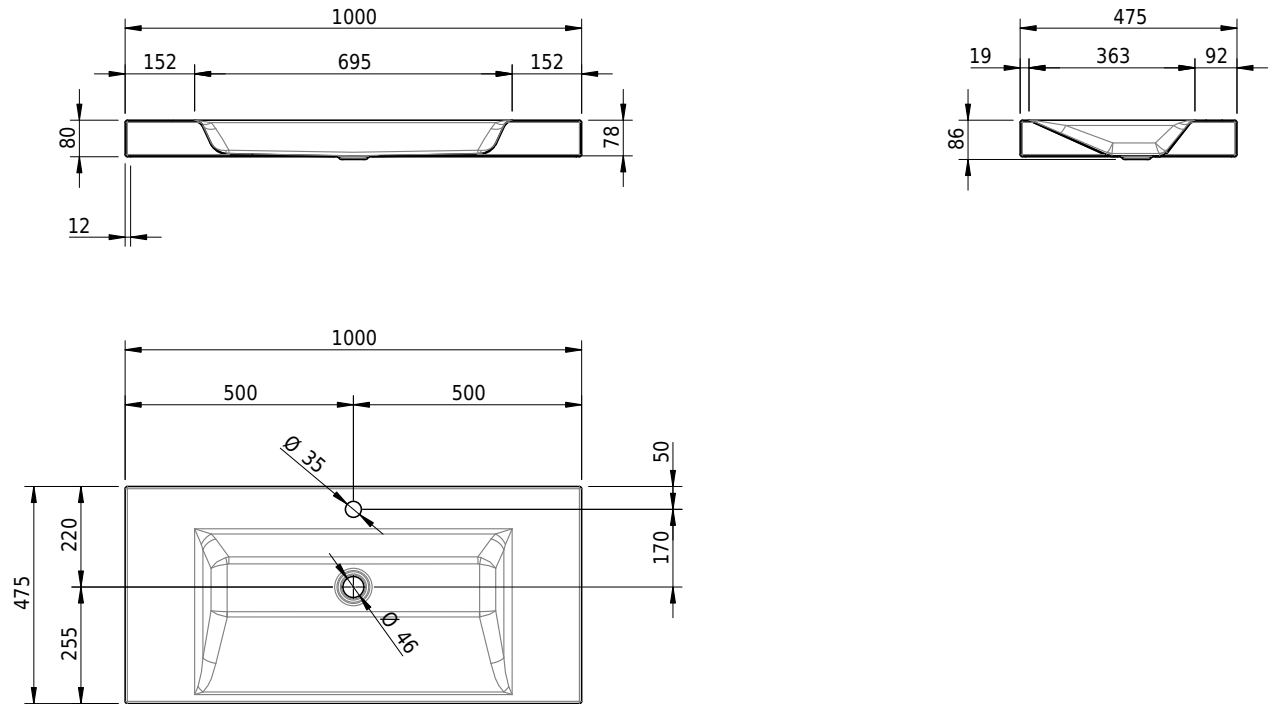

Massskizze

Schmidlin STUDIO Aufsatzbecken

100 x 47.5 x 8 cm

ohne Überlauf, inkl. Befestigungszubehör

Artikel-Nr.: 1204-0002

SGVSB-Nr.: 233336.100.241

Gewicht: 13 kg

Optionen

- Farbklasse: I,II,III,IV,V [FA0_ _]
- GLASUR PLUS [OV01]
- Löcher für 3-Loch Armatur [WT_ALS01]
- Lochbohrung für Schmidlin Seifenspender [SSP02]
- Runde Lochbohrung nach Mass [WT_ALS02]
- Spezialanfertigung