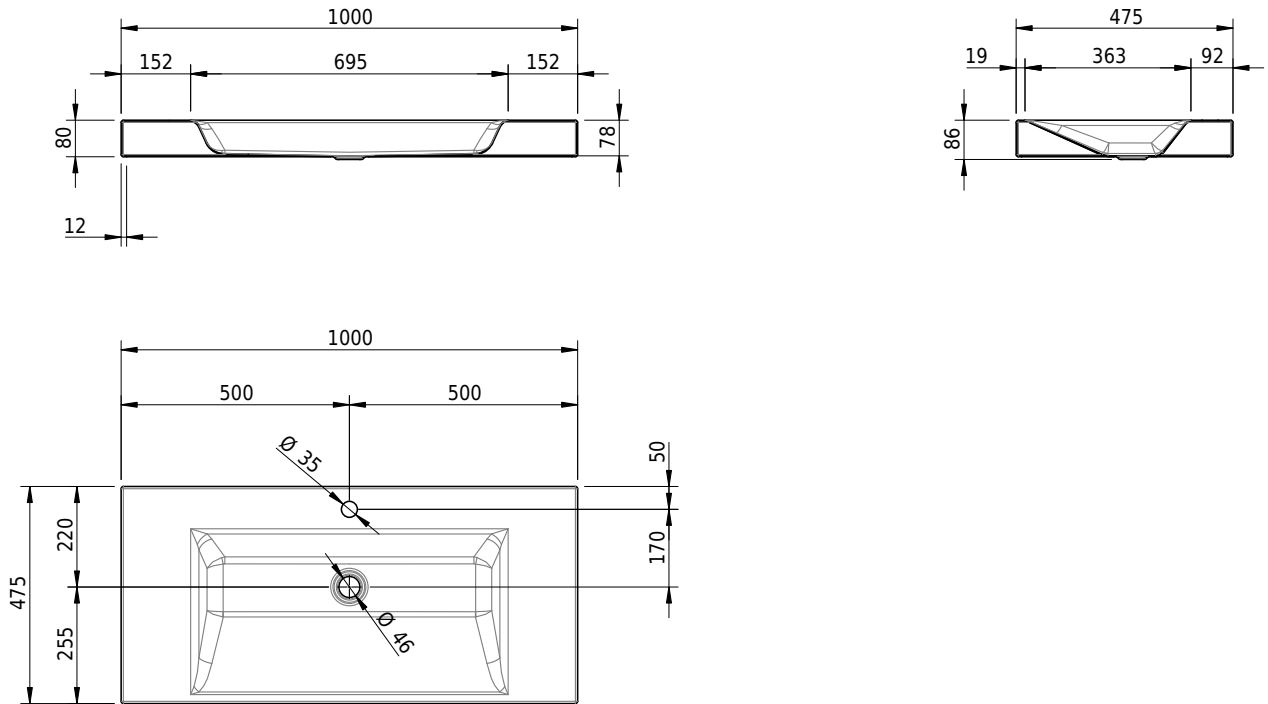

## Massskizze

**Schmidlin STUDIO Aufsatzbecken**

100 x 47.5 x 8 cm

ohne Überlauf, inkl. Befestigungszubehör

Artikel-Nr.: 1204-0002

SGVSB-Nr.: 233336.100.241

Gewicht: 13 kg

**Optionen**

- Farbklasse: I,II,III,IV,V [FA0\_ \_]
- GLASUR PLUS [OV01]
- Löcher für 3-Loch Armatur [WT\_ALS01]
- Lochbohrung für Schmidlin Seifenspender [SSP02]
- Runde Lochbohrung nach Mass [WT\_ALS02]
- Spezialanfertigung