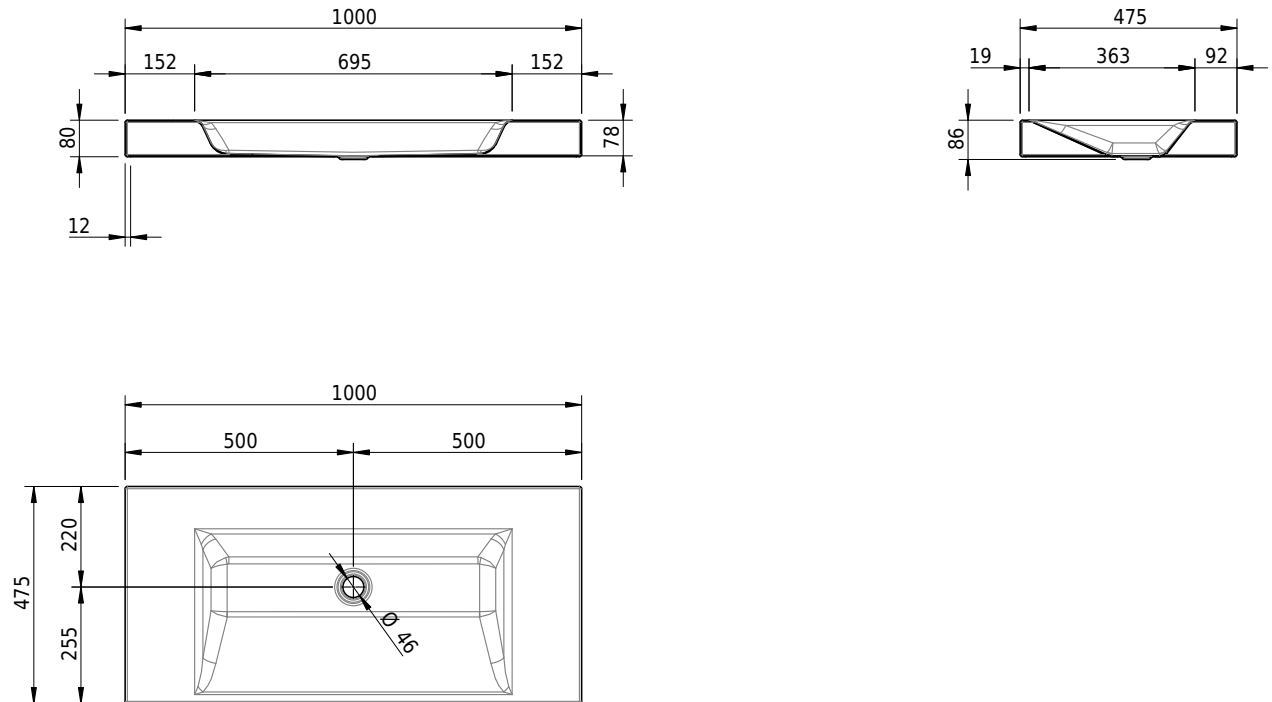

## Massskizze

**Schmidlin STUDIO Aufsatzbecken**

100 x 47.5 x 8 cm

ohne Überlauf, inkl. Befestigungszubehör

Artikel-Nr.: 1204-0001

SGVSB-Nr.: 233336.242

Gewicht: 13 kg

**Optionen**

- Farbklasse: I,II,III,IV,V [FA0\_ \_ \_]
- GLASUR PLUS [OV01]
- Löcher für 3-Loch Armatur [WT\_ALS01]
- Lochbohrung für Schmidlin Seifenspender [SSP02]
- Runde Lochbohrung nach Mass [WT\_ALS02]
- Spezialanfertigung