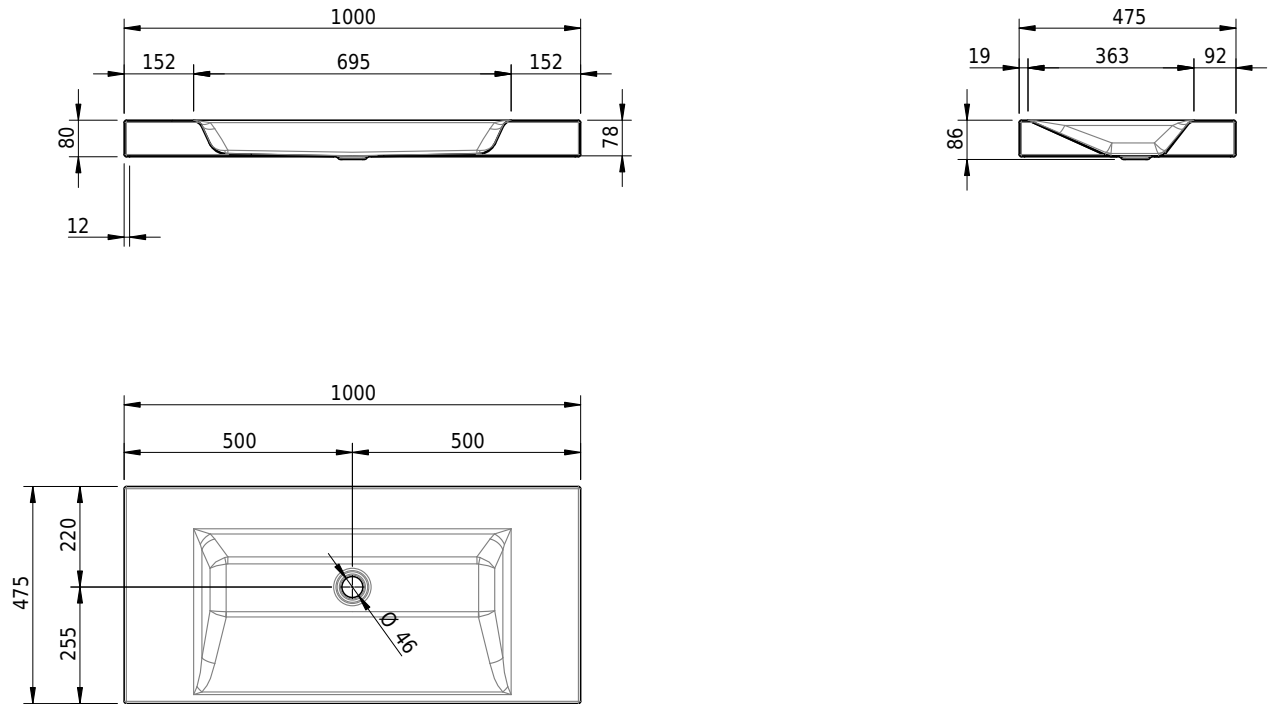

## Massskizze

**Schmidlin STUDIO Aufsatzbecken**

100 x 47.5 x 8 cm

ohne Überlauf, inkl. Befestigungszubehör

Artikel-Nr.: 1204-0001

SGVSB-Nr.: 233336.242

Gewicht: 13 kg

**Optionen**

- Farbklasse: I,II,III,IV,V [FA0\_ \_]
- GLASUR PLUS [OV01]
- Löcher für 3-Loch Armatur [WT\_ALS01]
- Lochbohrung für Schmidlin Seifenspender [SSP02]
- Runde Lochbohrung nach Mass [WT\_ALS02]
- Spezialanfertigung