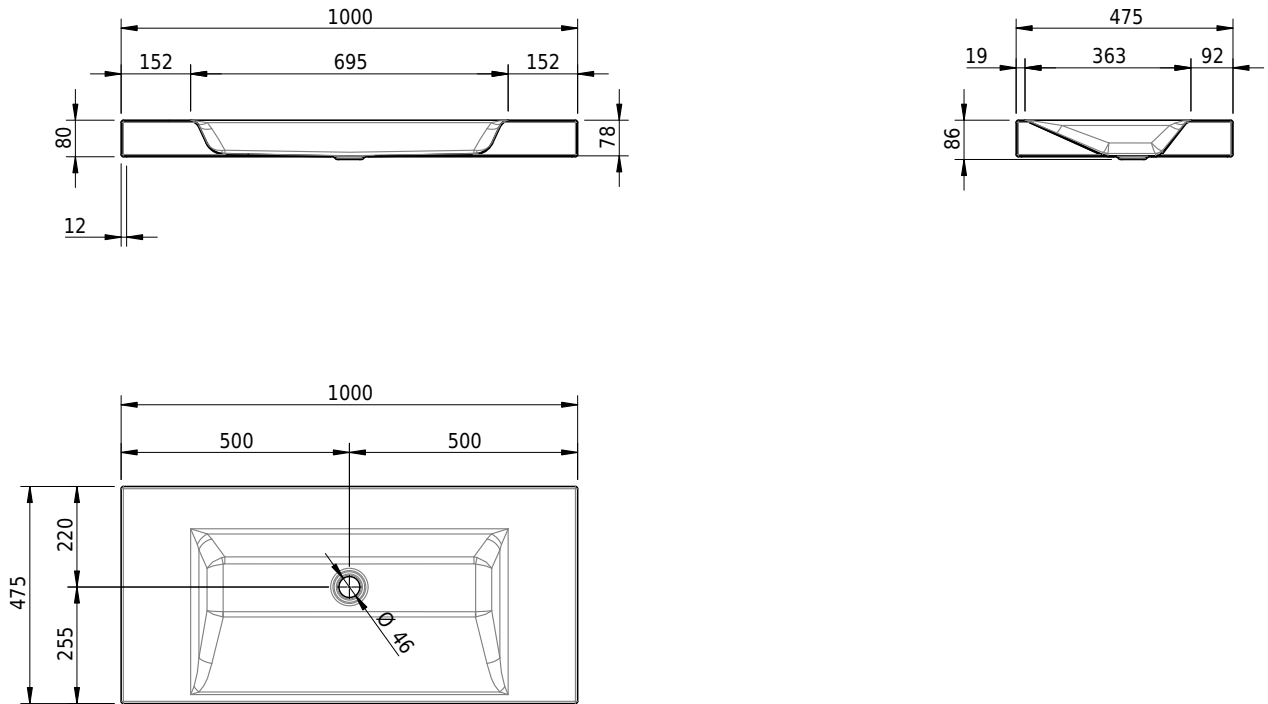

## Massskizze

**Schmidlin STUDIO Aufsatzbecken**

100 x 47.5 x 8 cm

ohne Überlauf, inkl. Befestigungszubehör

Artikel-Nr.: 1204-0001

SGVSB-Nr.: 233336.242

Gewicht: 13 kg

**Optionen**

- Farbklasse: I,II,III,IV,V [FA0\_ \_ \_]
- GLASUR PLUS [OV01]
- Löcher für 3-Loch Armatur [WT\_ALS01]
- Lochbohrung für Schmidlin Seifenspender [SSP02]
- Runde Lochbohrung nach Mass [WT\_ALS02]
- Spezialanfertigung