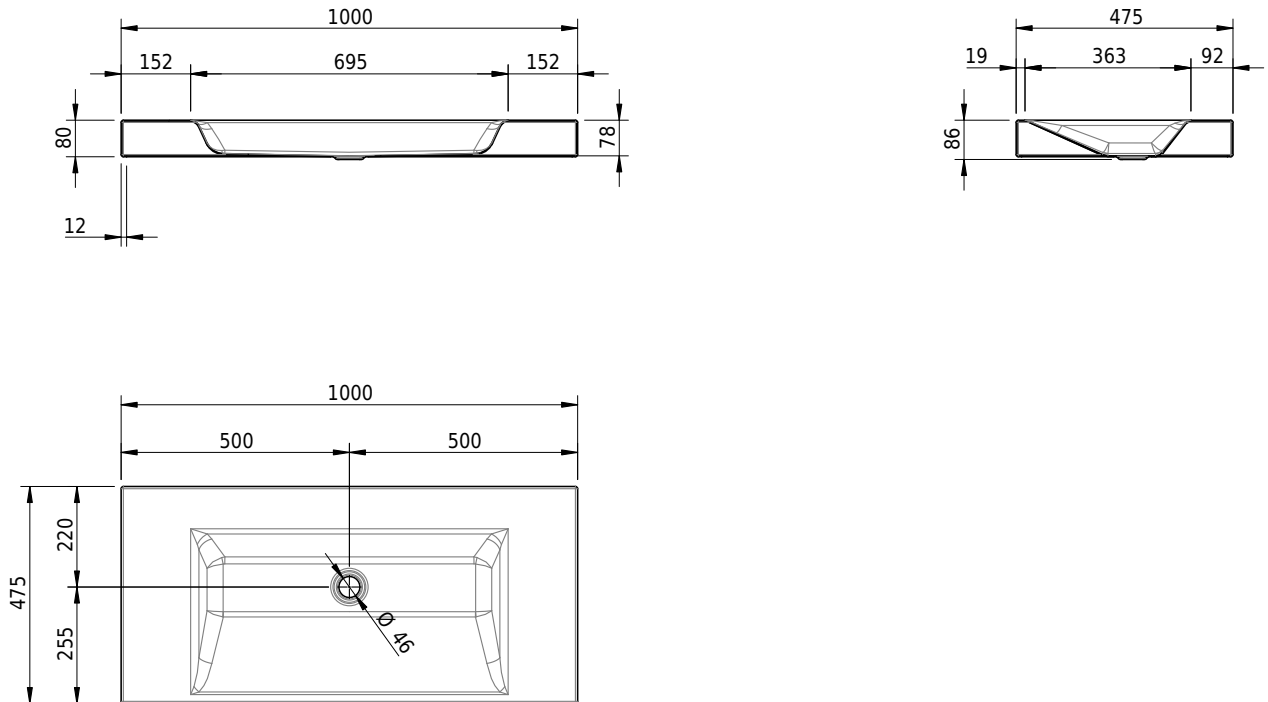

## Massskizze

**Schmidlin STUDIO Aufsatzbecken**

100 x 47.5 x 8 cm

ohne Überlauf, inkl. Befestigungszubehör

Artikel-Nr.: 1204-0001

SGVSB-Nr.: 233336.242

Gewicht: 13 kg

**Optionen**

- Farbklasse: I,II,III,IV,V [FA0\_ \_ \_]
- GLASUR PLUS [OV01]
- Löcher für 3-Loch Armatur [WT\_ALS01]
- Lochbohrung für Schmidlin Seifenspender [SSP02]
- Runde Lochbohrung nach Mass [WT\_ALS02]
- Spezialanfertigung