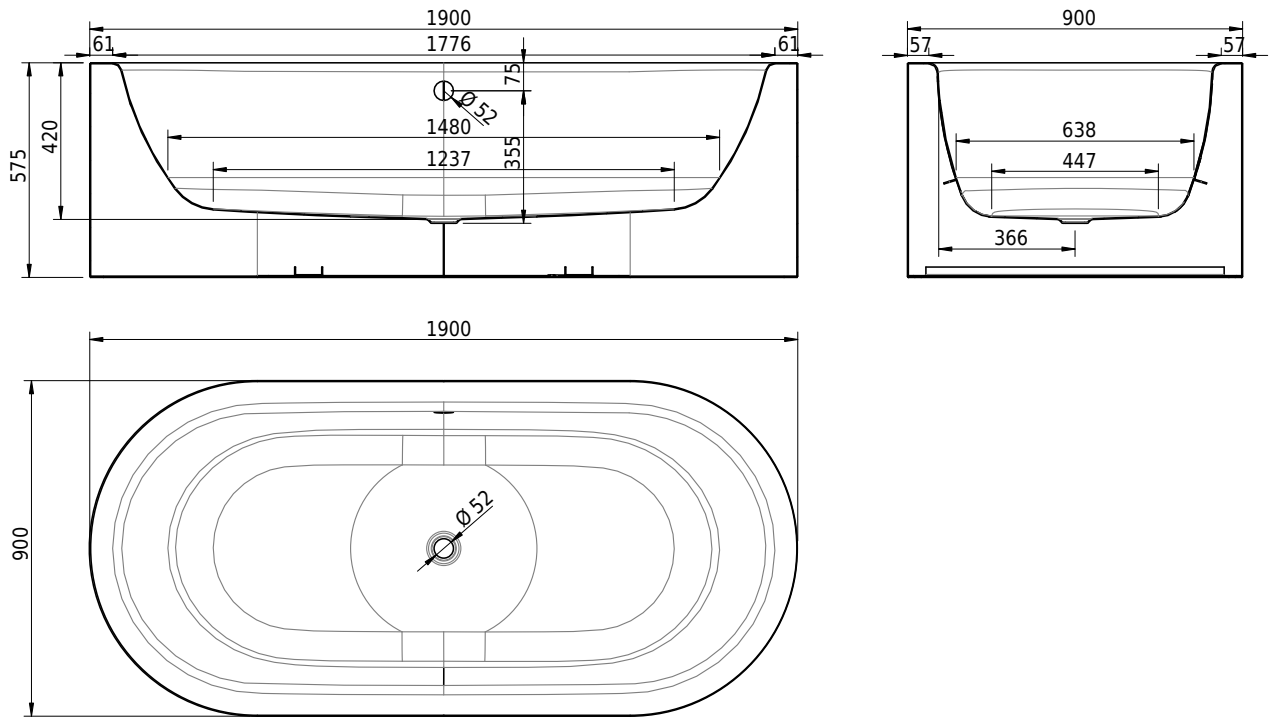

Massskizze

Schmidlin FLAIR SHAPE

190 x 90 x 42 cm

freistehend, mit nahtlos emaillierter Schürze, inkl. Ab- und Überlaufgarnitur Multiplex, vormontiert, inkl. flexiblem Schlauch zum Anschluss der Ablaufgarnitur, Gesamthöhe 57.5 cm

Artikel-Nr.: 1203-0001

SGVSB-Nr.: 111294.100.901

Gewicht: 110 kg

Nutzzinhalt*: 205 l

Optionen

- Farbklasse: I,II [FA0_ _ _]
- GLASUR PLUS [OV01]
- Griff SAFE (1 Stück) [GFT_02]
- Lochbohrung für Schmidlin TOUCH CONTROL [AT0001]
- Einlaufgarnitur Schmidlin SPLASH [SP_ _]
- Schmidlin SOUNDBOX