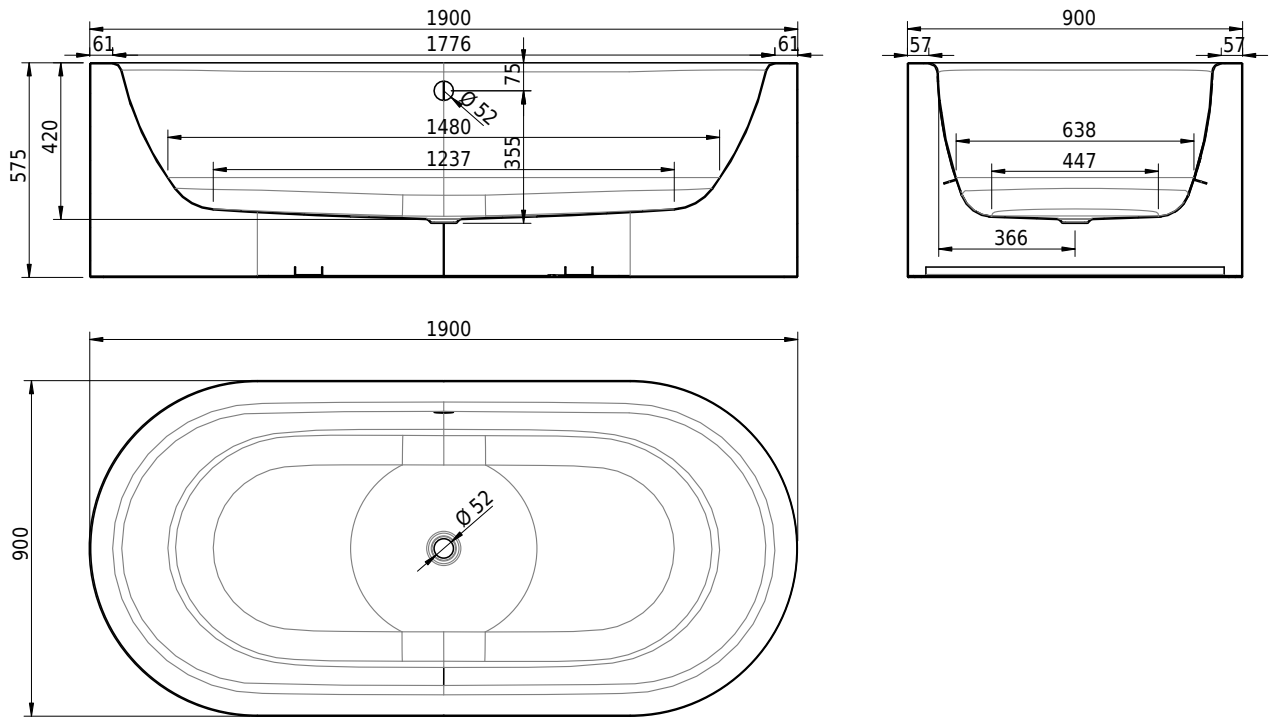

Massskizze

Schmidlin FLAIR SHAPE

190 x 90 x 42 cm

freistehend, mit nahtlos emaillierter Schürze, inkl. Ab- und Überlaufgarnitur Multiplex, vormontiert, inkl. flexiblem Schlauch zum Anschluss der Ablaufgarnitur, Gesamthöhe 57.5 cm

Artikel-Nr.: 1203-0001

SGVSB-Nr.: 111294.100.901

Gewicht: 110 kg

Nutzzinhalt*: 205 l

Optionen

- Farbklasse: I,II [FA0_ _ _]
- GLASUR PLUS [OV01]
- Griff SAFE (1 Stück) [GFT_02]
- Lochbohrung für Schmidlin TOUCH CONTROL [AT0001]
- Einlaufgarnitur Schmidlin SPLASH [SP_ _]
- Schmidlin SOUNDBOX