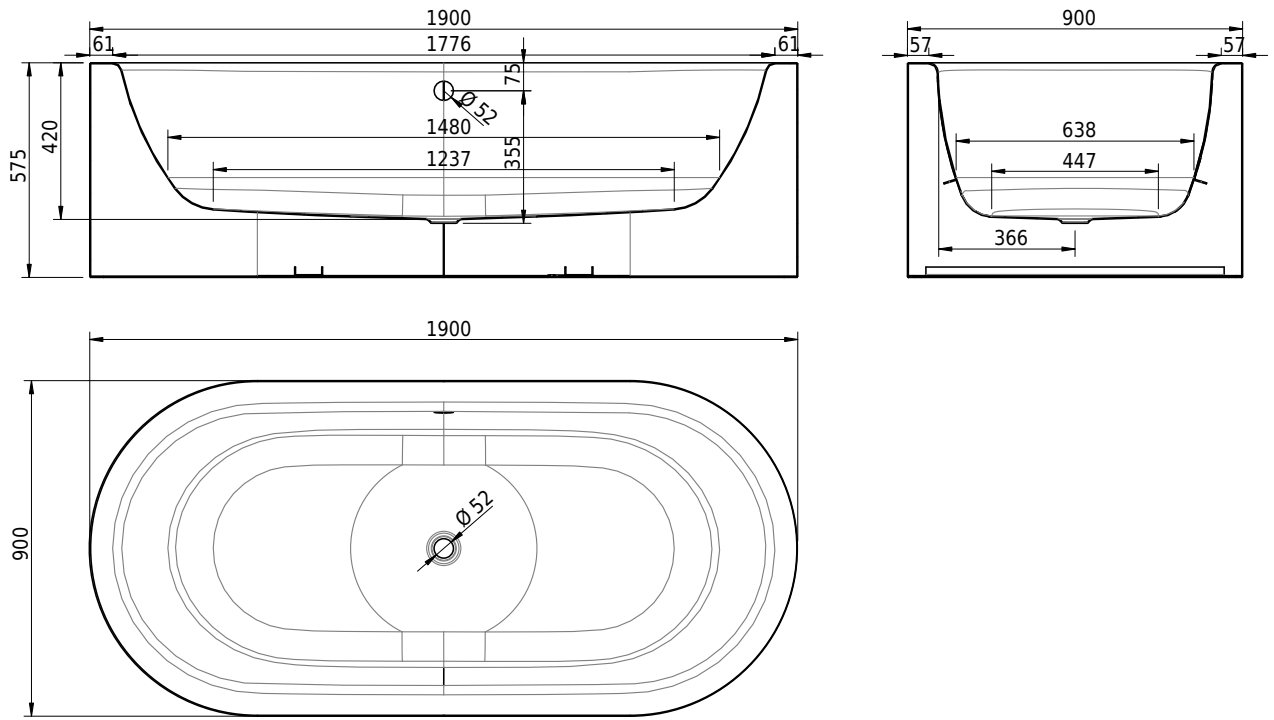

# Schmidlin FLAIR SHAPE

190 x 90 x 42 cm

freistehend, mit nahtlos emaillierter Schürze, inkl. Ab- und Überlaufgarnitur Multiplex, vormontiert, inkl. flexiblem Schlauch zum Anschluss der Ablaufgarnitur, Gesamthöhe 57.5 cm

Artikel-Nr.: 1203-0001

SGVSB-Nr.: 111294.100.901

Gewicht: 110 kg

Nutzzinhalt\*: 205 l