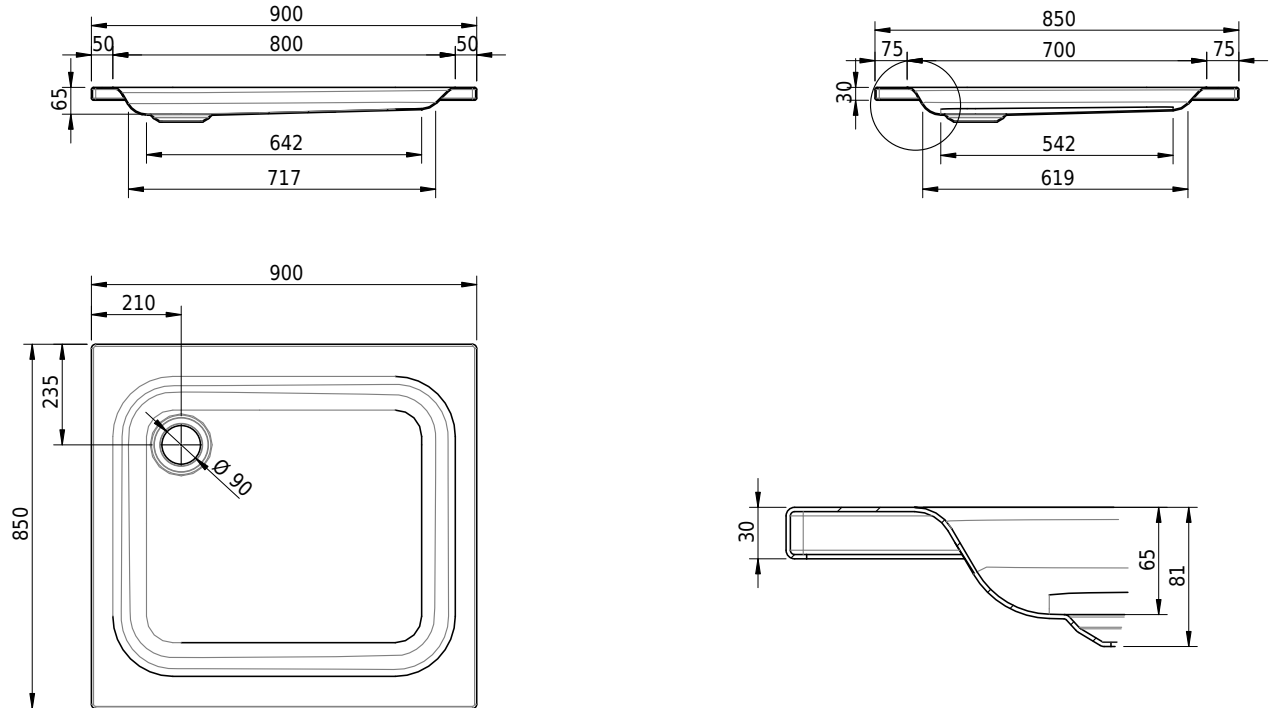

Massskizze

Schmidlin Duschwanne flach (6,5 cm)

90 x 85 x 6.5 cm

Ablaufloch \varnothing 90 mm

Artikel-Nr.: 1202-0001

SGVSB-Nr.: 141616

Gewicht: 20 kg

Optionen

- Farbklasse: I,II,III,IV,V [FA0_ _ _]
- Mit Zargen [Z_ _ _ _]
- ANTIGLISS PRO
- GLASUR PLUS [OV01]
- Speziallänge -2/+5 cm (beidseitig von -1 bis +2,5cm)
- Scharfkantige Ecke (Radius 5 mm) [EA_ _ 04]
- Geschnittene Ecke [EA_ _ 03]
- Abgerundete Ecke [EA_ _ 02]
- Schürze(n) 75 mm
- Schürze(n) 100 mm
- Schürze(n) Spezialhöhe

Zubehör

- Duschwannen-Fusset 4/6/8 (SIA 181), mit/ohne Dichtband
- Duschwannen-Montagerahmen BASIC (SIA 181)
- Montagesystem Schmidlin OMNIA (SIA 181)
- Schmidlin Zargen-Montagewinkel (SIA 181), Satz (4 Stück)
- Zargengummiprofil