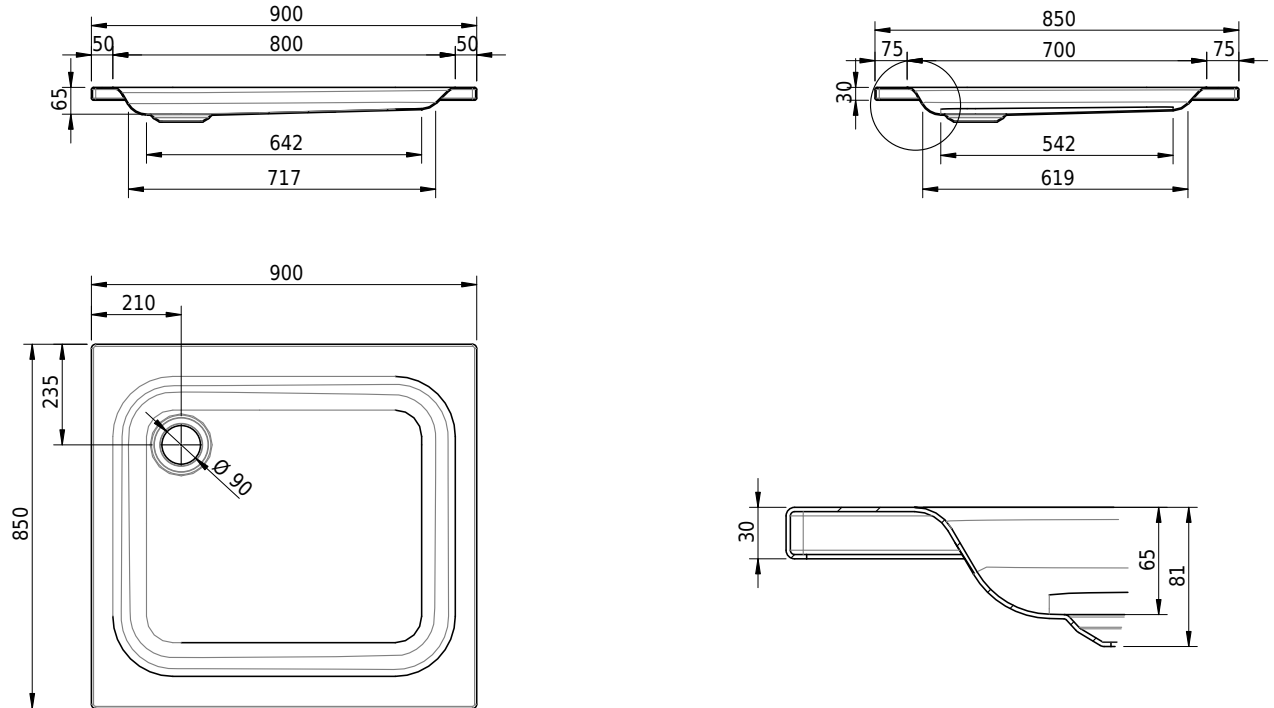

Massskizze

Schmidlin Duschwanne flach (6,5 cm)

90 x 85 x 6.5 cm

Ablaufloch \varnothing 90 mm

Artikel-Nr.: 1202-0001

SGVSB-Nr.: 141616

Gewicht: 20 kg

Optionen

- Farbklasse: I,II,III,IV,V [FA0_ _ _]
- Mit Zargen [Z_ _ _ _]
- ANTIGLISS PRO
- GLASUR PLUS [OV01]
- Speziallänge -2/+5 cm (beidseitig von -1 bis +2,5cm)
- Scharfkantige Ecke (Radius 5 mm) [EA_ _ 04]
- Geschnittene Ecke [EA_ _ 03]
- Abgerundete Ecke [EA_ _ 02]
- Schürze(n) 75 mm
- Schürze(n) 100 mm
- Schürze(n) Spezialhöhe

Zubehör

- Duschwannen-Fusset 4/6/8 (SIA 181), mit/ohne Dichtband
- Duschwannen-Montagerahmen BASIC (SIA 181)
- Montagesystem Schmidlin OMNIA (SIA 181)
- Schmidlin Zargen-Montagewinkel (SIA 181), Satz (4 Stück)
- Zargengummiprofil