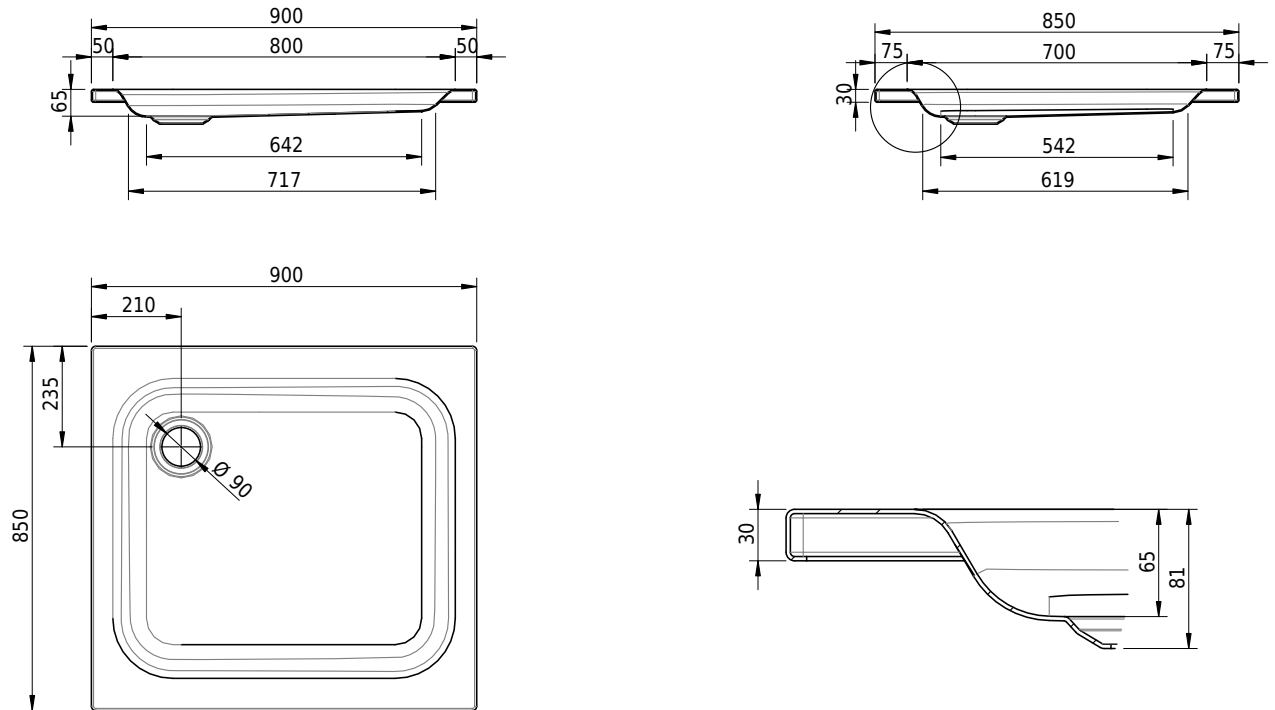

Massskizze

Schmidlin Duschwanne flach (6,5 cm)

90 x 85 x 6.5 cm

Ablaufloch \varnothing 90 mm

Artikel-Nr.: 1202-0001

SGVSB-Nr.: 141616

Gewicht: 20 kg

Optionen

- Farbklasse: I,II,III,IV,V [FA0_ _ _]
- Mit Zargen [Z_ _ _ _]
- ANTIGLISS PRO
- GLASUR PLUS [OV01]
- Speziallänge -2/+5 cm (beidseitig von -1 bis +2,5cm)
- Scharfkantige Ecke (Radius 5 mm) [EA_ _ 04]
- Geschnittene Ecke [EA_ _ 03]
- Abgerundete Ecke [EA_ _ 02]
- Schürze(n) 75 mm
- Schürze(n) 100 mm
- Schürze(n) Spezialhöhe

Zubehör

- Duschwannen-Fusset 4/6/8 (SIA 181), mit/ohne Dichtband
- Duschwannen-Montagerahmen BASIC (SIA 181)
- Montagesystem Schmidlin OMNIA (SIA 181)
- Schmidlin Zargen-Montagewinkel (SIA 181), Satz (4 Stück)
- Zargengummiprofil