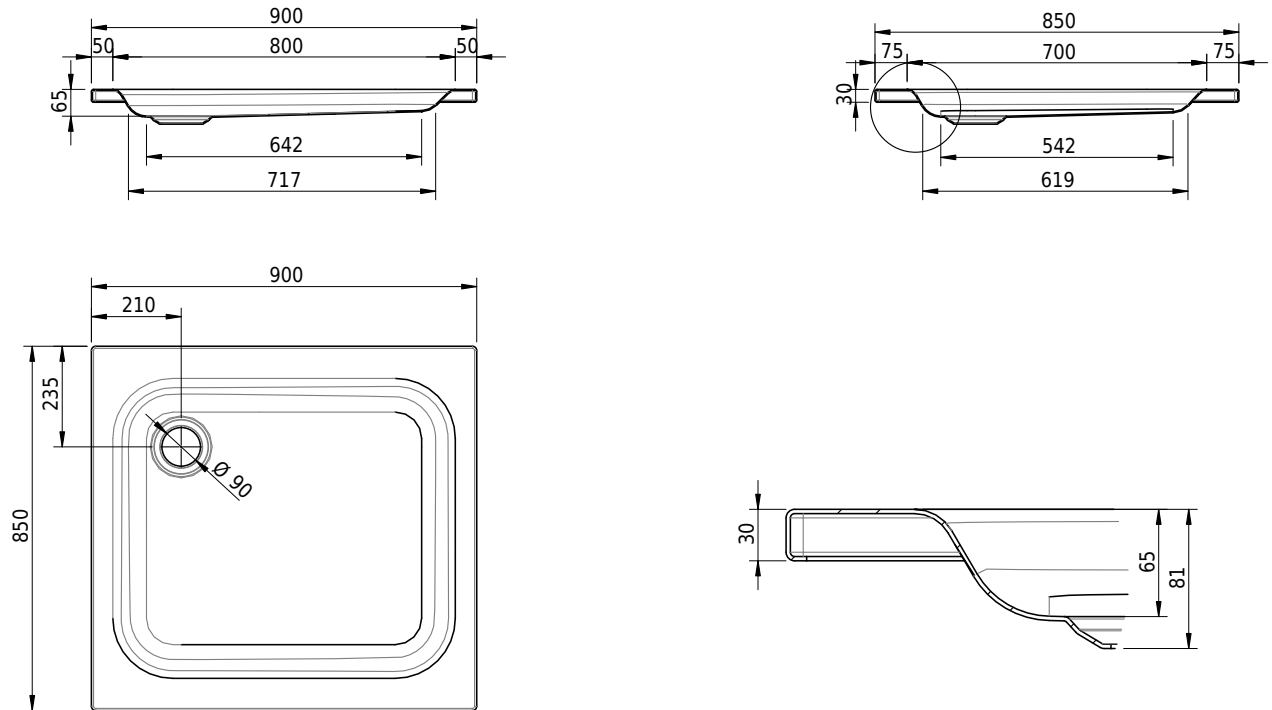

Massskizze

Schmidlin Duschwanne flach (6,5 cm)

90 x 85 x 6.5 cm

Ablaufloch \varnothing 90 mm

Artikel-Nr.: 1202-0001

SGVSB-Nr.: 141616

Gewicht: 20 kg

Optionen

- Farbklasse: I,II,III,IV,V [FA0_ _ _]
- Mit Zargen [Z_ _ _ _]
- ANTIGLISS PRO
- GLASUR PLUS [OV01]
- Speziallänge -2/+5 cm (beidseitig von -1 bis +2,5cm)
- Scharfkantige Ecke (Radius 5 mm) [EA_ _ 04]
- Geschnittene Ecke [EA_ _ 03]
- Abgerundete Ecke [EA_ _ 02]
- Schürze(n) 75 mm
- Schürze(n) 100 mm
- Schürze(n) Spezialhöhe

Zubehör

- Duschwannen-Fusset 4/6/8 (SIA 181), mit/ohne Dichtband
- Duschwannen-Montagerahmen BASIC (SIA 181)
- Montagesystem Schmidlin OMNIA (SIA 181)
- Schmidlin Zargen-Montagewinkel (SIA 181), Satz (4 Stück)
- Zargengummiprofil