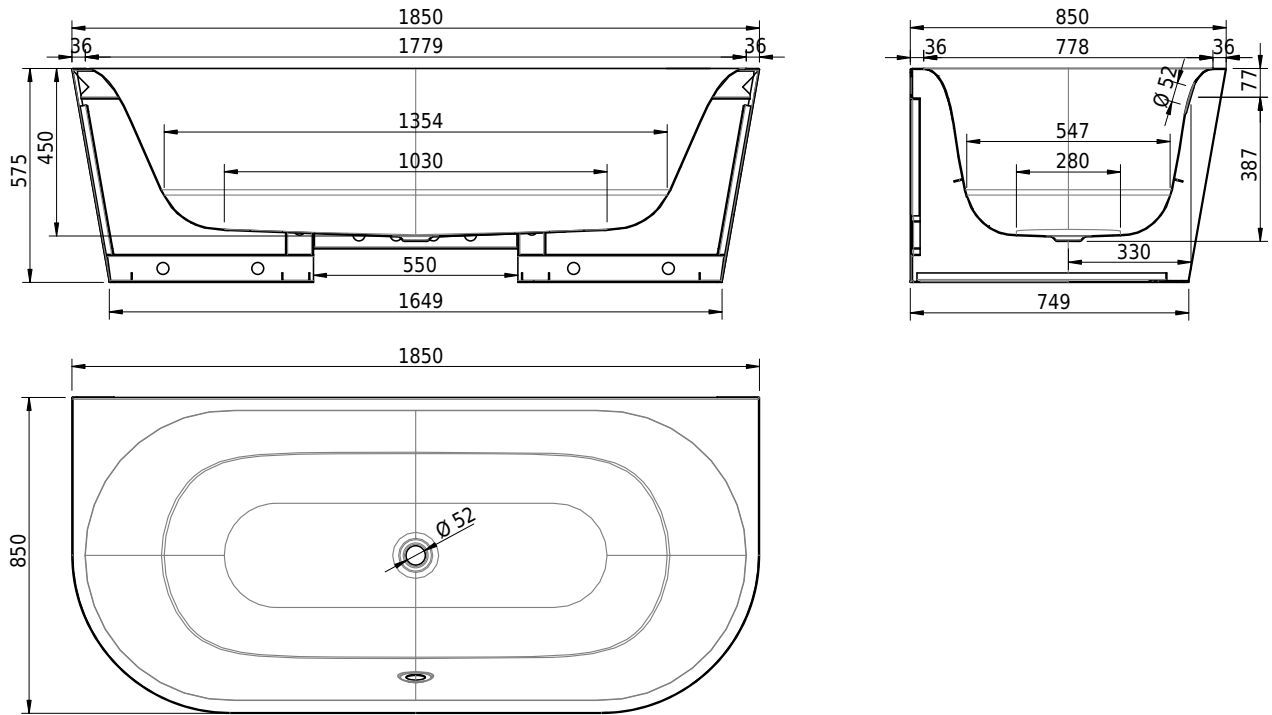

Massskizze

Schmidlin SELLA SHAPE FRONT

185 x 85 x 45 cm

freistehend, mit nahtlos emaillierter konischer Schürze, inkl. Ab- und Überlaufgarnitur Multiplex, vormontiert, inkl. flexiblem Schlauch zum Anschluss der Ablaufgarnitur, Gesamthöhe 57.5 cm

Artikel-Nr.: 1198-0001 SGVSB-Nr.: 111301.100.901 ST-Nr.: 1144172.100 Gewicht: 105 kg Nutzinhalt*: 177 l

Optionen

- Farbklasse: I,II [FA0_ _ _]
- ANTIGLISS PRO
- GLASUR PLUS [OV01]
- Griff SAFE (1 Stück) [GFT_02]
- Lochbohrung für Schmidlin TOUCH CONTROL [AT0001]
- Einlaufgarnitur Schmidlin SPLASH [SP_ _ _]
- Schmidlin SOUNDBOX