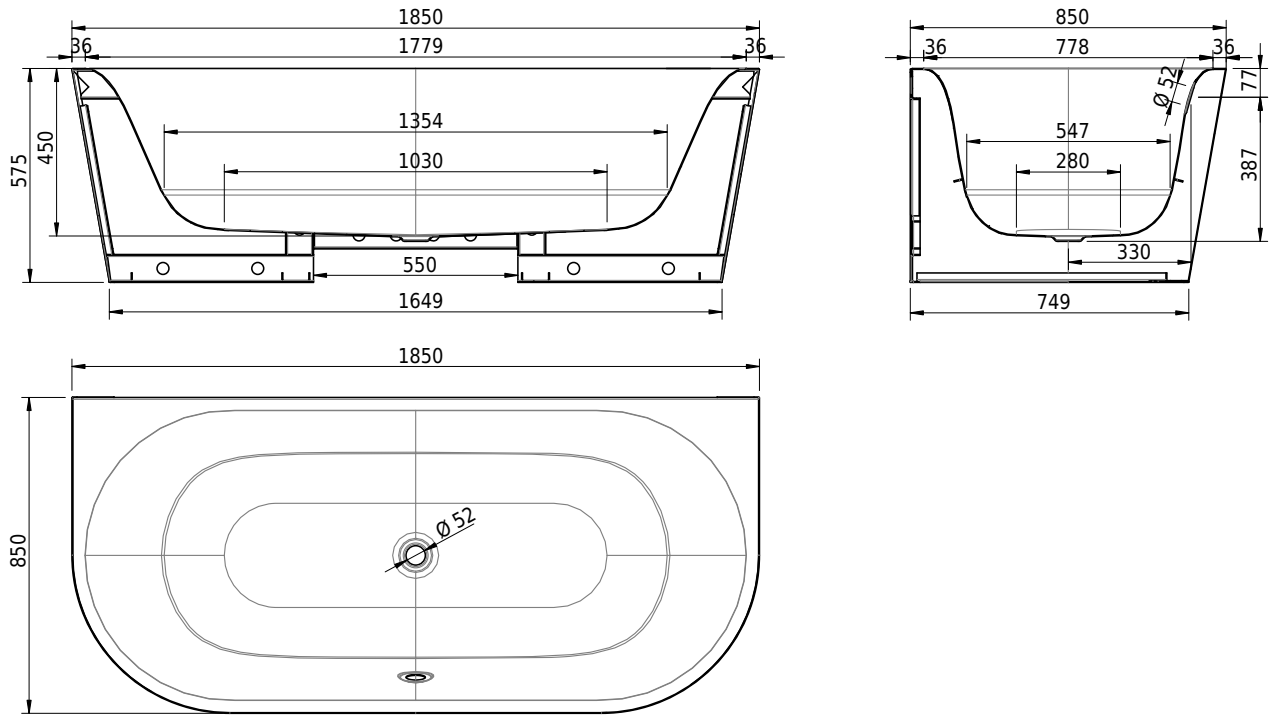

# Schmidlin SELLA SHAPE FRONT

185 x 85 x 45 cm

freistehend, mit nahtlos emaillierter konischer Schürze, inkl. Ab- und Überlaufgarnitur Multiplex, vormontiert, inkl. flexiblem Schlauch zum Anschluss der Ablaufgarnitur, Gesamthöhe 57.5 cm

Artikel-Nr.: 1198-0001    SGVSB-Nr.: 111301.100.901    ST-Nr.: 1144172.100    Gewicht: 105 kg    Nutzinhalt\*: 177 l