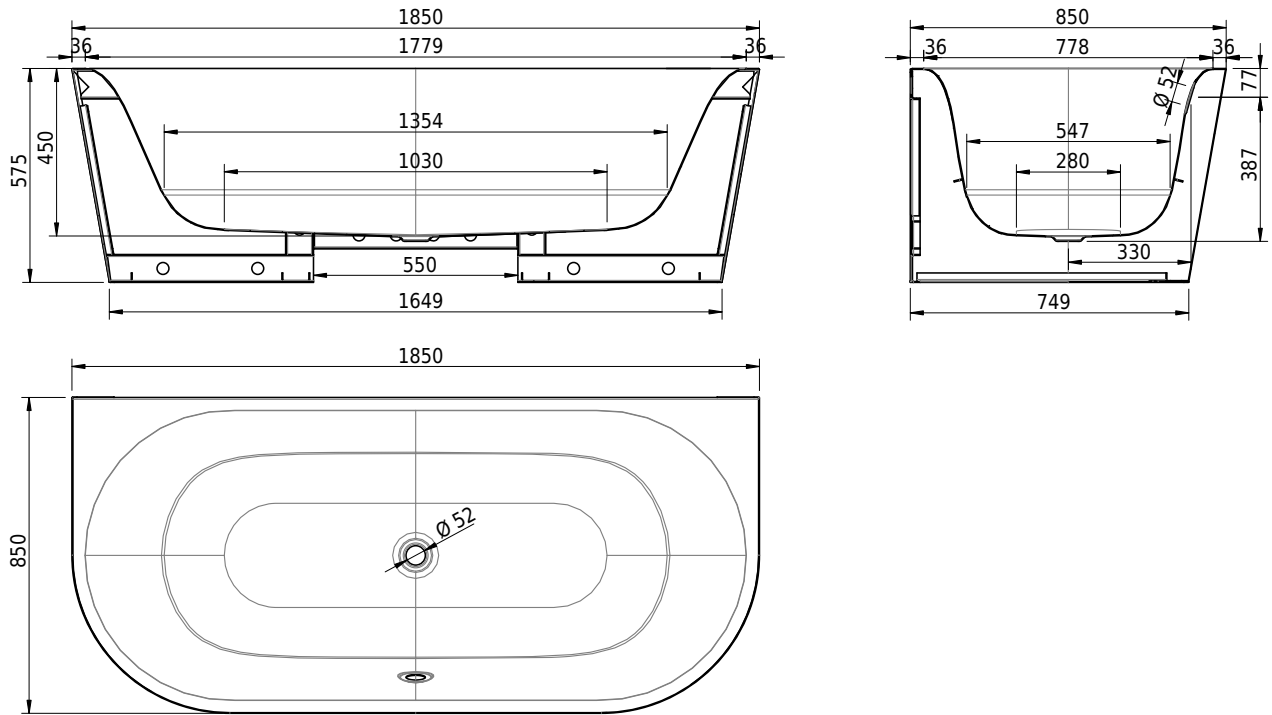

# Schmidlin SELLA SHAPE FRONT

185 x 85 x 45 cm

freistehend, mit nahtlos emaillierter konischer Schürze, inkl. Ab- und Überlaufgarnitur Multiplex, vormontiert, inkl. flexiblem Schlauch zum Anschluss der Ablaufgarnitur, Gesamthöhe 57.5 cm

Artikel-Nr.: 1198-0001    SGVSB-Nr.: 111301.100.901    ST-Nr.: 1144172.100    Gewicht: 105 kg    Nutzinhalt\*: 177 l