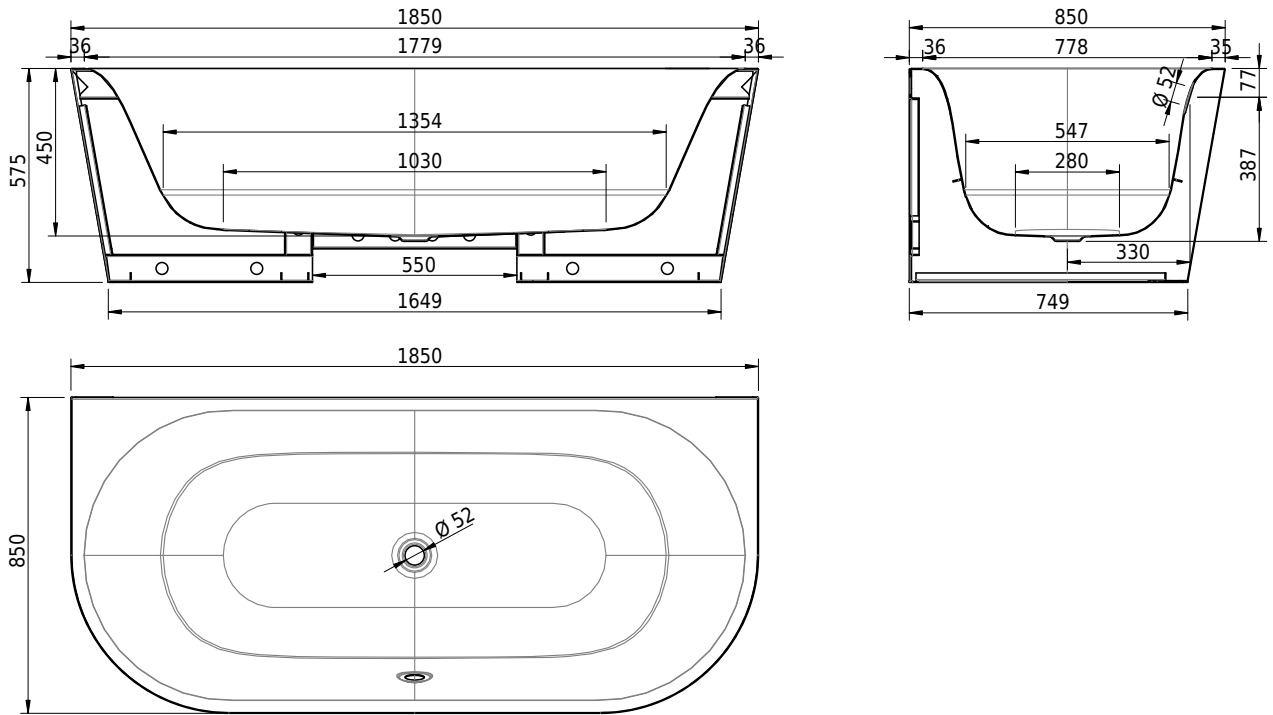

Massskizze

Schmidlin SELLA SHAPE FRONT

185 x 85 x 45 cm

freistehend, mit nahtlos emaillierter konischer Schürze, inkl. Ab- und Überlaufgarnitur Multiplex, vormontiert, inkl. flexiblem Schlauch zum Anschluss der Ablaufgarnitur, Gesamthöhe 57.5 cm

Artikel-Nr.: 1198-0001 SGVSB-Nr.: 111301.100.901 ST-Nr.: 1144172.100 Gewicht: 105 kg Nutzinhalt*: 177 l

Optionen

- Farbklasse: I,II [FA0_ _ _]
- ANTIGLISS PRO
- GLASUR PLUS [OV01]
- Griff SAFE (1 Stück) [GFT_02]
- Lochbohrung für Schmidlin TOUCH CONTROL [AT0001]
- Einlaufgarnitur Schmidlin SPLASH [SP_ _ _]
- Schmidlin SOUNDBOX