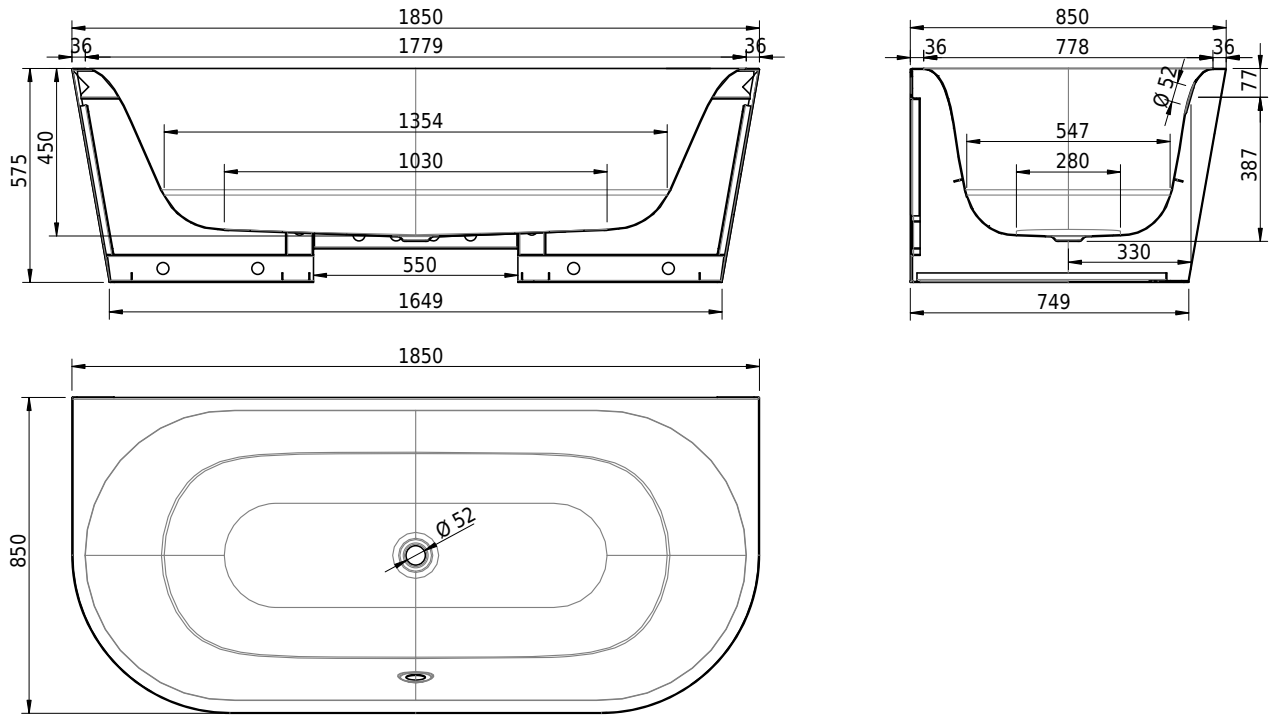

Massskizze

Schmidlin SELLA SHAPE FRONT

185 x 85 x 45 cm

freistehend, mit nahtlos emaillierter konischer Schürze, inkl. Ab- und Überlaufgarnitur Multiplex, vormontiert, inkl. flexiblem Schlauch zum Anschluss der Ablaufgarnitur, Gesamthöhe 57.5 cm

Artikel-Nr.: 1198-0001 SGVSB-Nr.: 111301.100.901 ST-Nr.: 1144172.100 Gewicht: 105 kg Nutzinhalt*: 177 l

Optionen

- Farbklasse: I,II [FA0_ _ _]
- ANTIGLISS PRO
- GLASUR PLUS [OV01]
- Griff SAFE (1 Stück) [GFT_02]
- Lochbohrung für Schmidlin TOUCH CONTROL [AT0001]
- Einlaufgarnitur Schmidlin SPLASH [SP_ _]
- Schmidlin SOUNDBOX