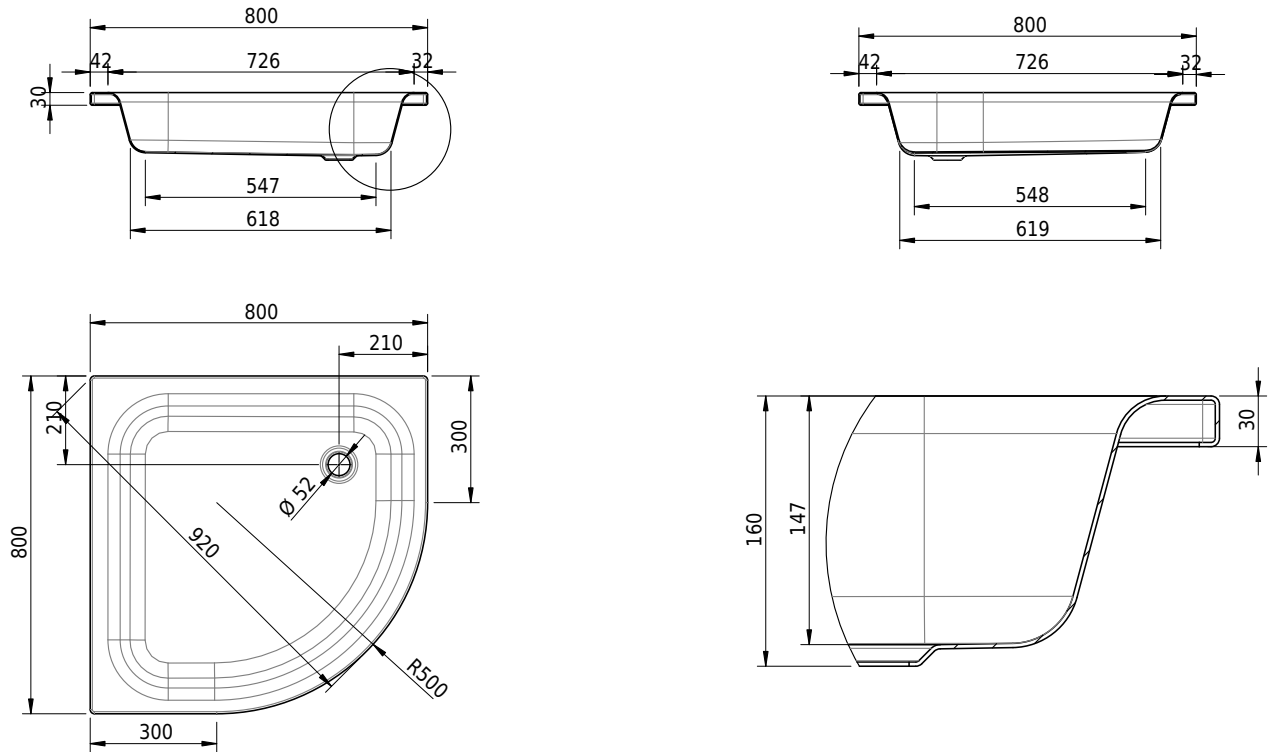

Massskizze

Schmidlin ECK Duschwanne tief (15 cm)

80 x 80 x 15 cm

Ablaufloch \varnothing 52 mm

Artikel-Nr.: 1194-0001 SGVSB-Nr.: 141051 ST-Nr.: 1351121.100 Gewicht: 20 kg

Optionen

- Farbklasse: I,II,III,IV,V [FA0_ _ _]
- Mit Zargen [Z_ _ _ _]
- ANTIGLISS PRO
- GLASUR PLUS [OV01]
- Speziallänge -2/+5 cm (beidseitig von -1 bis +2,5cm)
- Scharfkantige Ecke (Radius 5 mm) [EA_ _ 04]
- Schürze(n) 200 mm
- Schürze(n) Spezialhöhe
- Spezialanfertigung
- AQUAGRIP
- Mit Zargenlöcher [ZL01]
- Schmidlin GreenSteel

Zubehör

- Duschwannen-Fusset 4/6/8 (SIA 181), mit/ohne Dichtband
- Duschwannen-Montagerahmen BASIC (SIA 181)
- Schmidlin Zargen-Montagewinkel (SIA 181), Satz (4 Stück)
- Zargengummiprofil

Ab- und Überlaufgarnituren