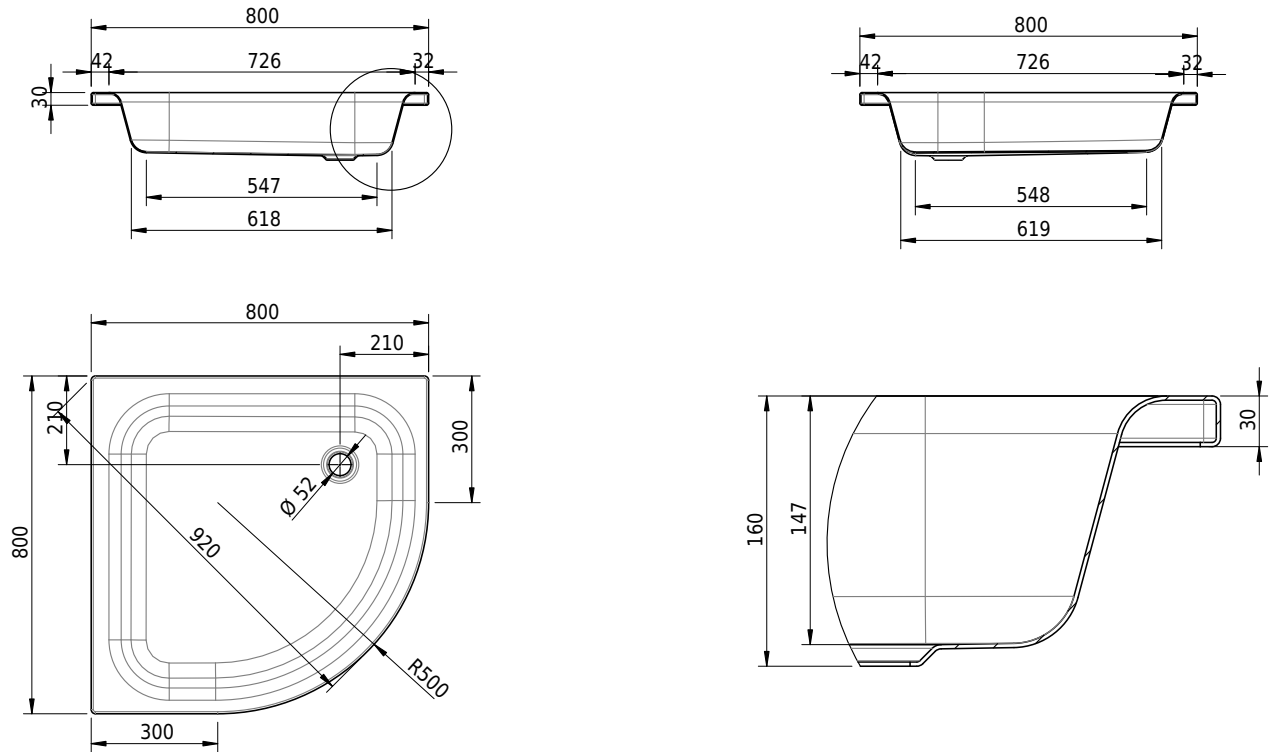

Massskizze

Schmidlin ECK Duschwanne tief (15 cm)

80 x 80 x 15 cm

Ablaufloch \varnothing 52 mm

Artikel-Nr.: 1194-0001 SGVSB-Nr.: 141051 ST-Nr.: 1351121.100 Gewicht: 20 kg

Optionen

- Farbklasse: I,II,III,IV,V [FA0_ _ _]
- Mit Zargen [Z_ _ _ _]
- ANTIGLISS PRO
- GLASUR PLUS [OV01]
- Speziallänge -2/+5 cm (beidseitig von -1 bis +2,5cm)
- Scharfkantige Ecke (Radius 5 mm) [EA_ _ 04]
- Schürze(n) 200 mm
- Schürze(n) Spezialhöhe
- Spezialanfertigung
- AQUAGRIP
- Mit Zargenlöcher [ZL01]
- Schmidlin GreenSteel

Zubehör

- Duschwannen-Fusset 4/6/8 (SIA 181), mit/ohne Dichtband
- Duschwannen-Montagerahmen BASIC (SIA 181)
- Schmidlin Zargen-Montagewinkel (SIA 181), Satz (4 Stück)
- Zargengummiprofil

Ab- und Überlaufgarnituren