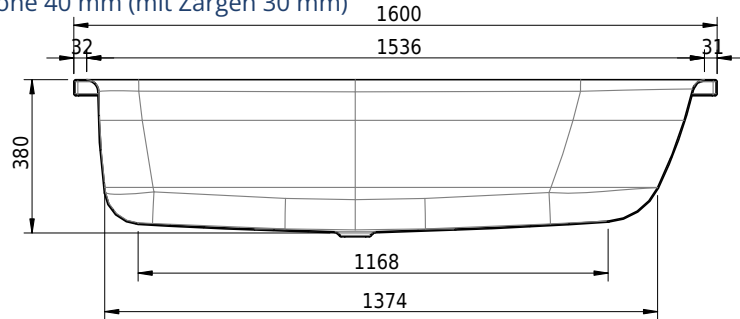

Massskizze

Schmidlin OCEAN LOWLINE

160 x 70 x 38 cm

Randhöhe 40 mm (mit Zargen 30 mm)

Artikel-Nr.: 1190-0001

SGVSB-Nr.: 111223

Gewicht: 46 kg

Nutzzinhalt*: 120 l

Optionen

- Farbklasse: I,II,III,IV [FA0_ _ _]
- Mit Zargen [Z_ _ _]
- ANTIGLISS PRO
- GLASUR PLUS [OV01]
- Speziallänge -2/+5 cm (beidseitig von -1 bis +2,5cm)
- Griff SAFE (1 Stück) [GFT_02]
- Lochbohrung für Schmidlin TOUCH CONTROL [AT0001]
- Scharfkantige Ecke (Radius 5 mm) [EA_ _ 04]
- Einlaufgarnitur Schmidlin SPLASH [SP_ _]
- Schmidlin SOUNDBOX
- Spezialanfertigung