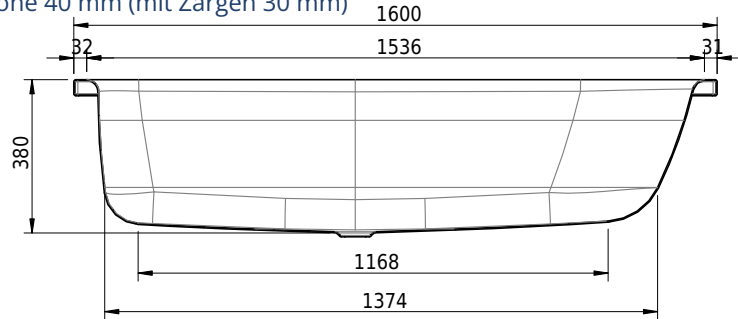

# Schmidlin OCEAN LOWLINE

160 x 70 x 38 cm

Randhöhe 40 mm (mit Zargen 30 mm)

Artikel-Nr.: 1190-0001

SGVSB-Nr.: 111223

Gewicht: 46 kg

Nutzinhalt\*: 120 l

## Optionen

- Farbklasse: I,II,III,IV [FA0\_ \_ \_]
- Mit Zargen [Z\_ \_ \_ \_]
- ANTIGLISS PRO
- GLASUR PLUS [OV01]
- Speziallänge -2/+5 cm (beidseitig von -1 bis +2,5cm)
- Griff SAFE (1 Stück) [GFT\_02]
- Lochbohrung für Schmidlin TOUCH CONTROL [AT0001]
- Scharfkantige Ecke (Radius 5 mm) [EA\_ \_ 04]
- Einlaufgarnitur Schmidlin SPLASH [SP\_ \_ \_]
- Schmidlin SOUNDBOX
- Spezialanfertigung