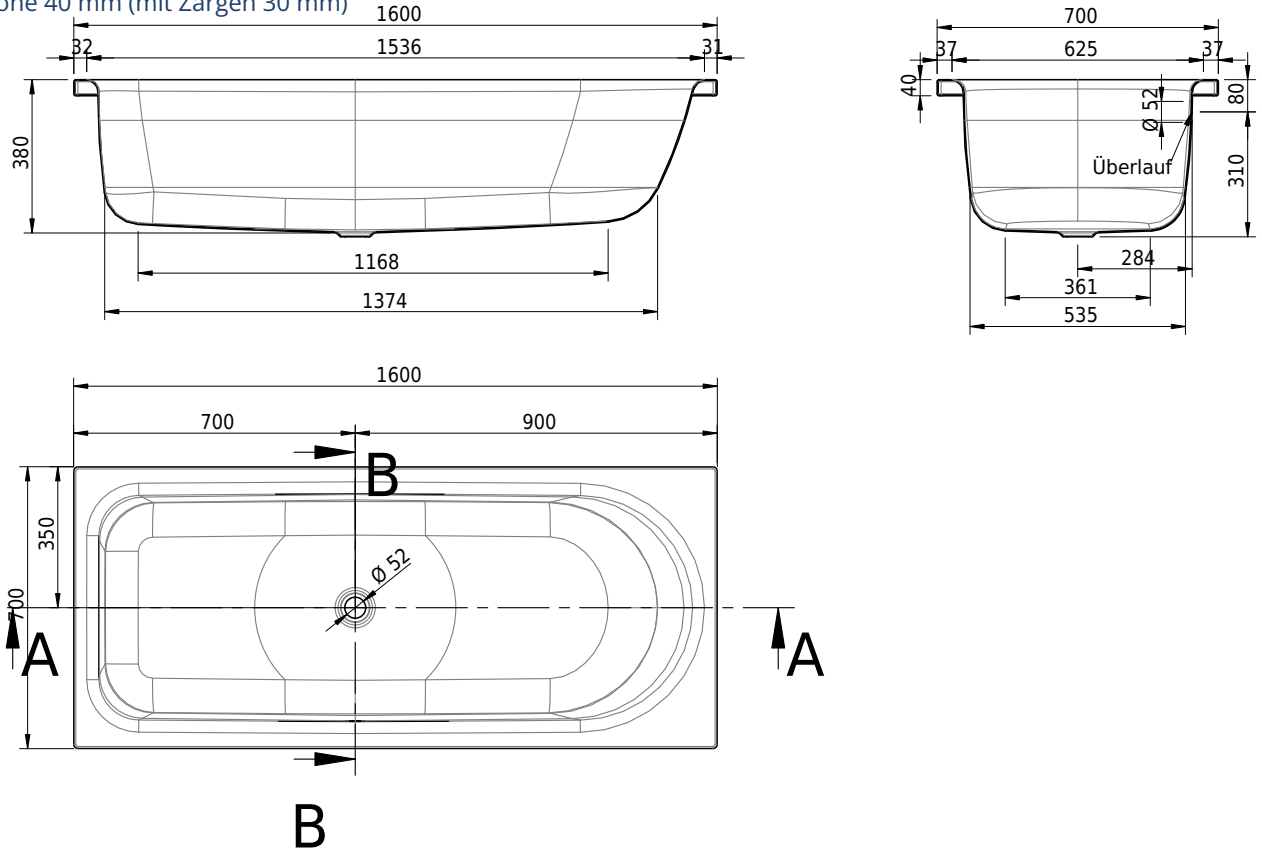

# Schmidlin OCEAN LOWLINE

160 x 70 x 38 cm

Randhöhe 40 mm (mit Zargen 30 mm)

Artikel-Nr.: 1190-0001

SGVSB-Nr.: 111223

Gewicht: 46 kg

Nutzzinhalt\*: 120 l

## Optionen

- Farbklasse: I,II,III,IV [FA0\_ \_ \_]
- Mit Zargen [Z\_ \_ \_ \_]
- ANTIGLISS PRO
- GLASUR PLUS [OV01]
- Speziallänge -2/+5 cm (beidseitig von -1 bis +2,5cm)
- Griff SAFE (1 Stück) [GFT\_02]
- Lochbohrung für Schmidlin TOUCH CONTROL [AT0001]
- Scharfkantige Ecke (Radius 5 mm) [EA\_ \_ 04]
- Einlaufgarnitur Schmidlin SPLASH [SP\_ \_]
- Schmidlin SOUNDBOX
- Spezialanfertigung