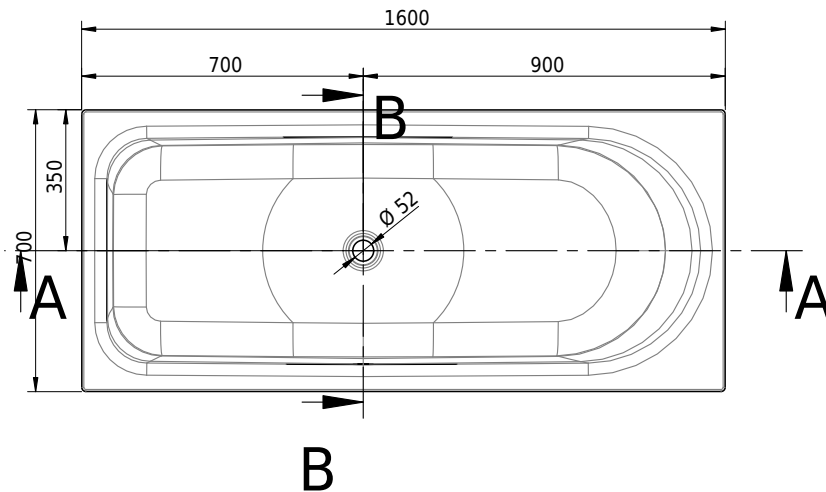

# Schmidlin OCEAN LOWLINE

160 x 70 x 38 cm

Randhöhe 40 mm (mit Zargen 30 mm)

Artikel-Nr.: 1190-0001

SGVSB-Nr.: 111223

Gewicht: 46 kg

Nutzinhalt\*: 120 l