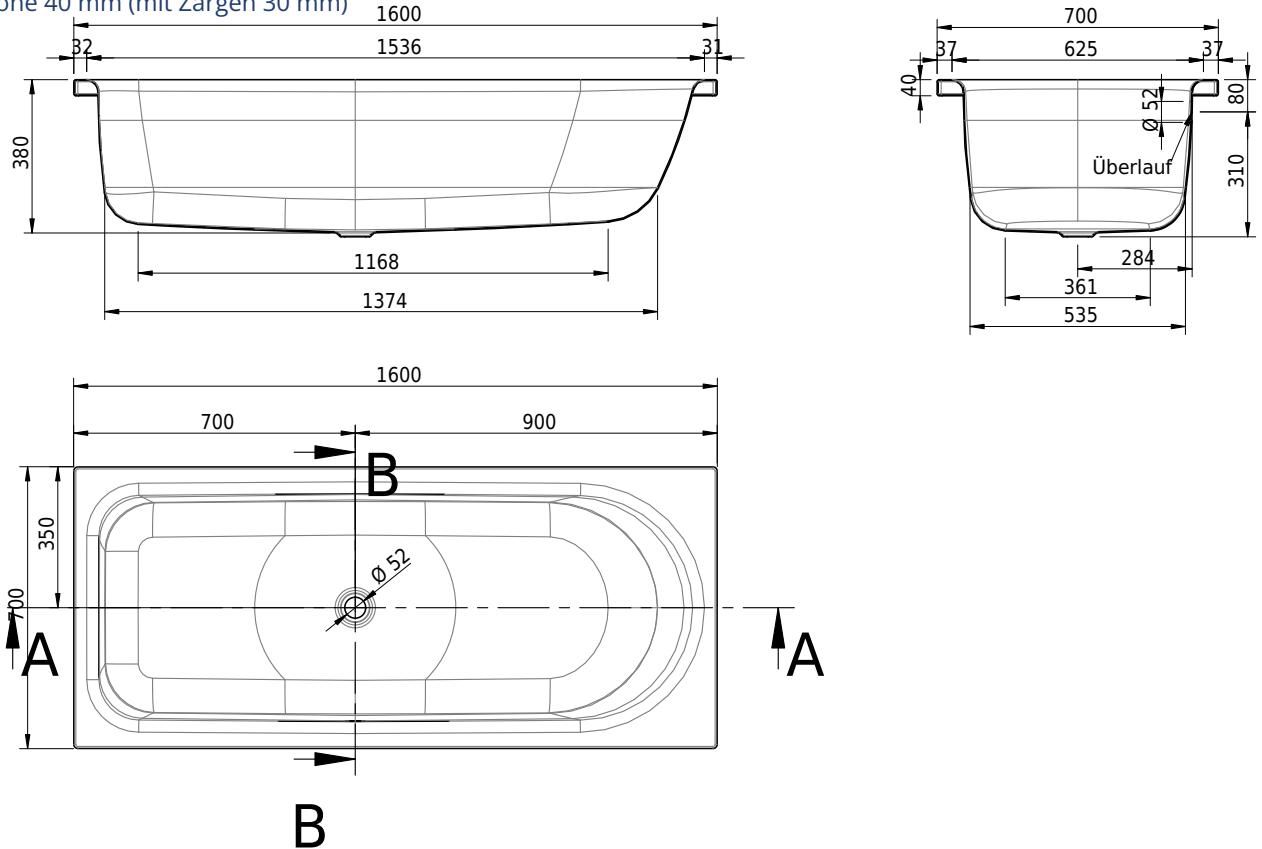

# Schmidlin OCEAN LOWLINE

160 x 70 x 38 cm

Randhöhe 40 mm (mit Zargen 30 mm)

Artikel-Nr.: 1190-0001

SGVSB-Nr.: 111223

Gewicht: 46 kg

Nutzzinhalt\*: 120 l

## Optionen

- Farbklasse: I,II,III,IV [FA0\_ \_ \_]
- Mit Zargen [Z\_ \_ \_]
- ANTIGLISS PRO
- GLASUR PLUS [OV01]
- Speziallänge -2/+5 cm (beidseitig von -1 bis +2,5cm)
- Griff SAFE (1 Stück) [GFT\_02]
- Lochbohrung für Schmidlin TOUCH CONTROL [AT0001]
- Scharfkantige Ecke (Radius 5 mm) [EA\_ \_ 04]
- Einlaufgarnitur Schmidlin SPLASH [SP\_ \_]
- Schmidlin SOUNDBOX
- Spezialanfertigung