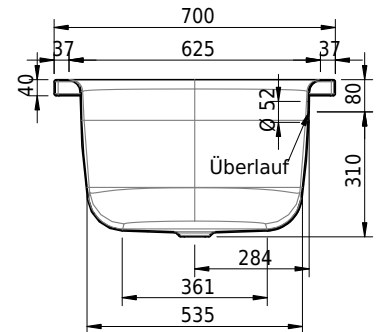

Massskizze

Schmidlin OCEAN LOWLINE

160 x 70 x 38 cm

Randhöhe 40 mm (mit Zargen 30 mm)

Artikel-Nr.: 1190-0001

SGVSB-Nr.: 111223

Gewicht: 46 kg

Nutzzinhalt*: 120 l

Optionen

- Farbklasse: I,II,III,IV [FA0_ _ _]
- Mit Zargen [Z_ _ _]
- ANTIGLISS PRO
- GLASUR PLUS [OV01]
- Speziallänge -2/+5 cm (beidseitig von -1 bis +2,5cm)
- Griff SAFE (1 Stück) [GFT_02]
- Lochbohrung für Schmidlin TOUCH CONTROL [AT0001]
- Scharfkantige Ecke (Radius 5 mm) [EA_ _ 04]
- Einlaufgarnitur Schmidlin SPLASH [SP_ _]
- Schmidlin SOUNDBOX
- Spezialanfertigung