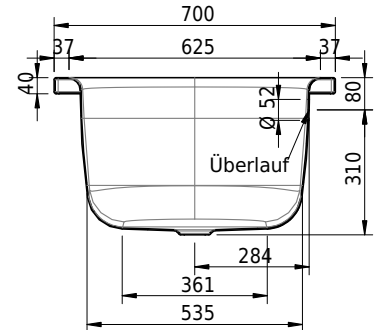

# Schmidlin OCEAN LOWLINE

160 x 70 x 38 cm

Randhöhe 40 mm (mit Zargen 30 mm)

Artikel-Nr.: 1190-0001

SGVSB-Nr.: 111223

Gewicht: 46 kg

Nutzinhalt\*: 120 l