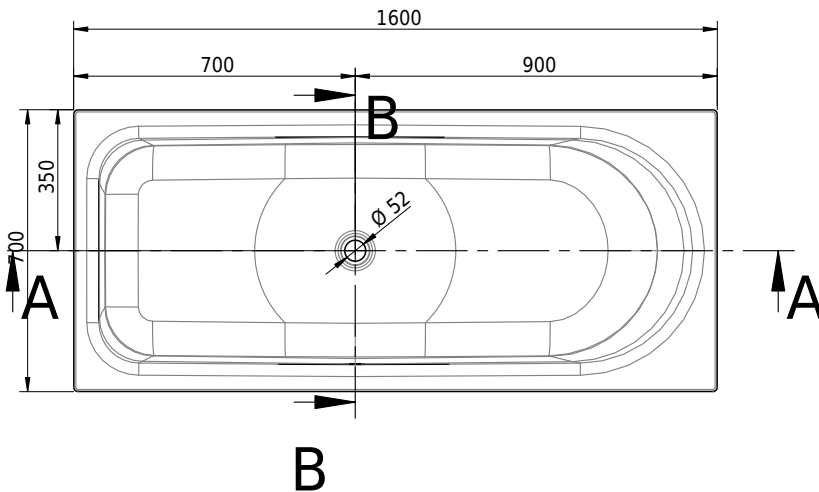

Massskizze

Schmidlin OCEAN LOWLINE

160 x 70 x 38 cm

Randhöhe 40 mm (mit Zargen 30 mm)

Artikel-Nr.: 1190-0001

SGVSB-Nr.: 111223

Gewicht: 46 kg

Nutzzinhalt*: 120 l

Optionen

- Farbklasse: I,II,III,IV [FA0_ _ _]
- Mit Zargen [Z_ _ _]
- ANTIGLISS PRO
- GLASUR PLUS [OV01]
- Speziallänge -2/+5 cm (beidseitig von -1 bis +2,5cm)
- Griff SAFE (1 Stück) [GFT_02]
- Lochbohrung für Schmidlin TOUCH CONTROL [AT0001]
- Scharfkantige Ecke (Radius 5 mm) [EA_ _ 04]
- Einlaufgarnitur Schmidlin SPLASH [SP_ _]
- Schmidlin SOUNDBOX
- Spezialanfertigung