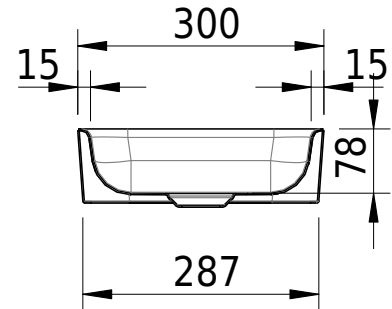

Massskizze

Schmidlin LOFT Aufsatzbecken

30 x 40 x 9 cm

inkl. Befestigungszubehör

Artikel-Nr.: 1189-0001

SGVSB-Nr.: 233460.242

Gewicht: 7 kg

Optionen