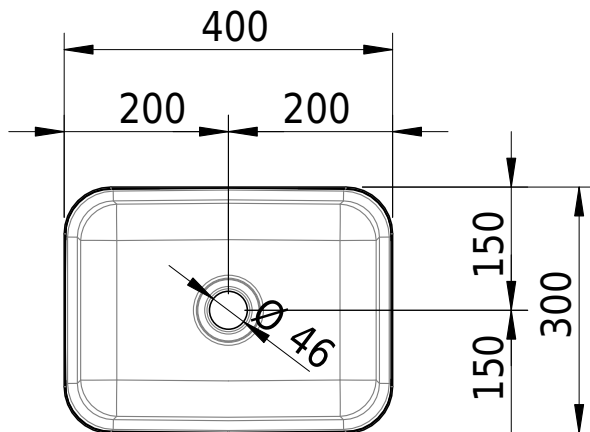

Massskizze

Schmidlin LOFT Aufsatzbecken

30 x 40 x 9 cm

inkl. Befestigungszubehör

Artikel-Nr.: 1189-0001

SGVSB-Nr.: 233460.242

Gewicht: 7 kg

Optionen

- Farbklasse: I,II,III,IV,V [FA0_ _]
- GLASUR PLUS [OV01]
- Schmidlin GreenSteel

Zubehör

Ab- und Überlaufgarnituren

- Schaftventil 1¼, inkl. Deckel verchromt, nicht verschliessbar
- Schmidlin Schaftventil 1 1/4", inkl. Deckel alpinweiss matt, emailliert, nicht verschliessbar
- Schmidlin Schaftventil 1 1/4", inkl. Deckel emailliert, nicht verschliessbar
- Schmidlin Schaftventil 1 1/4", inkl. Deckel emailliert, übrige Farben, nicht verschliessbar