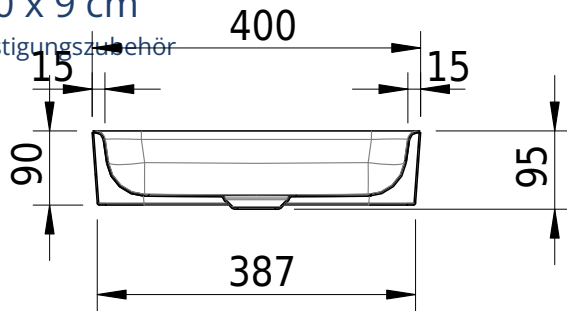

# Schmidlin LOFT Aufsatzbecken

30 x 40 x 9 cm

inkl. Befestigungszubehör

Artikel-Nr.: 1189-0001

SGVSB-Nr.: 233460.242

Gewicht: 7 kg