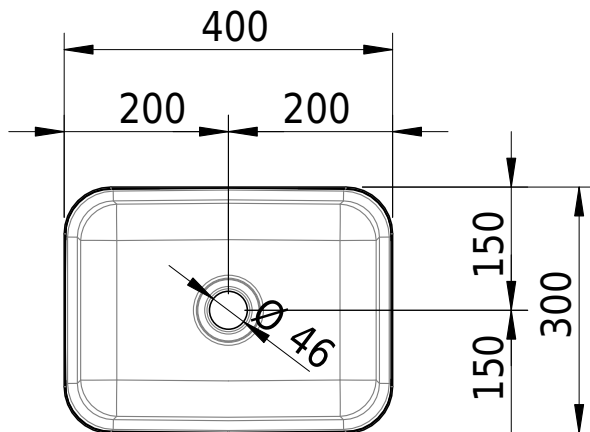

# Schmidlin LOFT Aufsatzbecken

30 x 40 x 9 cm

inkl. Befestigungszubehör

Artikel-Nr.: 1189-0001

SGVSB-Nr.: 233460.242

Gewicht: 7 kg