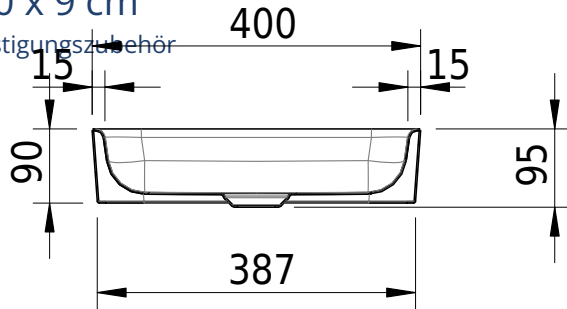

# Schmidlin LOFT Aufsatzbecken

30 x 40 x 9 cm

inkl. Befestigungszubehör

Artikel-Nr.: 1189-0001

SGVSB-Nr.: 233460.242

Gewicht: 7 kg