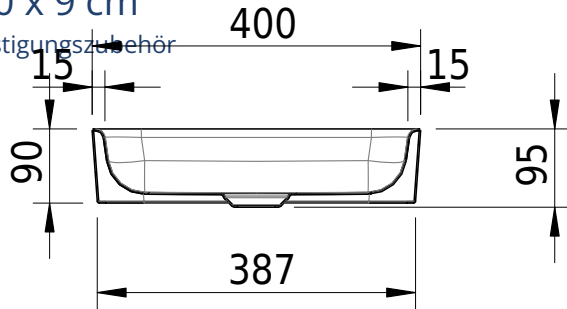

Massskizze

Schmidlin LOFT Aufsatzbecken

30 x 40 x 9 cm

inkl. Befestigungszubehör

Artikel-Nr.: 1189-0001

SGVSB-Nr.: 233460.242

Gewicht: 7 kg

Optionen

- Farbklasse: I,II,III,IV,V [FA0_ _]
- GLASUR PLUS [OV01]
- Schmidlin GreenSteel

Zubehör

Ab- und Überlaufgarnituren

- Schaftventil 1¼, inkl. Deckel verchromt, nicht verschliessbar
- Schmidlin Schaftventil 1 1/4", inkl. Deckel alpinweiss matt, emailliert, nicht verschliessbar
- Schmidlin Schaftventil 1 1/4", inkl. Deckel emailliert, nicht verschliessbar
- Schmidlin Schaftventil 1 1/4", inkl. Deckel emailliert, übrige Farben, nicht verschliessbar