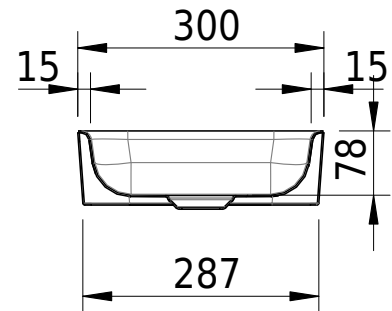

# Schmidlin LOFT Aufsatzbecken

30 x 40 x 9 cm

inkl. Befestigungszubehör

Artikel-Nr.: 1189-0001

SGVSB-Nr.: 233460.242

Gewicht: 7 kg