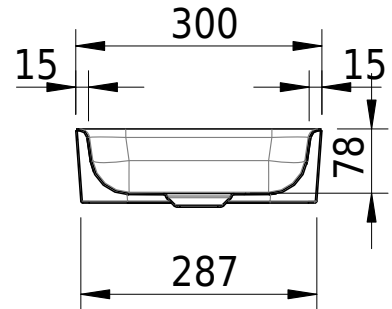

# Schmidlin LOFT Aufsatzbecken

30 x 40 x 9 cm

inkl. Befestigungszubehör

Artikel-Nr.: 1189-0001

SGVSB-Nr.: 233460.242

Gewicht: 7 kg