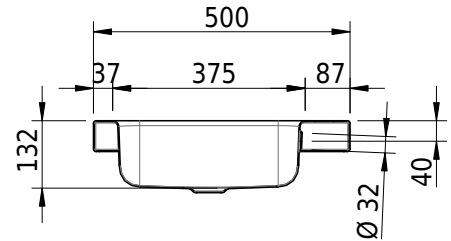

# Schmidlin CONTURA Aufsatzbecken

47 x 50 x 6 cm

mit Überlauf, inkl. Befestigungszubehör, inkl. Überlaufgarnitur verchromt

Artikel-Nr.: 1188-0002

SGVSB-Nr.: 233371.100.241

ST-Nr.: 3131841.100

Gewicht: 7 kg