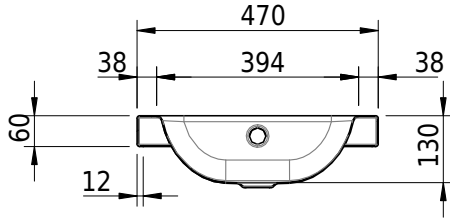

Massskizze

Schmidlin CONTURA Aufsatzbecken

47 x 50 x 6 cm

mit Überlauf, inkl. Befestigungszubehör, inkl. Überlaufgarnitur verchromt

Artikel-Nr.: 1188-0002

SGVSB-Nr.: 233371.100.241

ST-Nr.: 3131841.100

Gewicht: 7 kg

Optionen

- Farbklasse: I,II,III,IV,V [FA0_ _]
- Ohne Überlaufloch [UL0]
- GLASUR PLUS [OV01]
- Löcher für 3-Loch Armatur [WT_ALS01]
- Lochbohrung für Schmidlin Seifenspende [SSP02]
- Runde Lochbohrung nach Mass [WT_ALS02]
- Spezialanfertigung
- Schmidlin GreenSteel