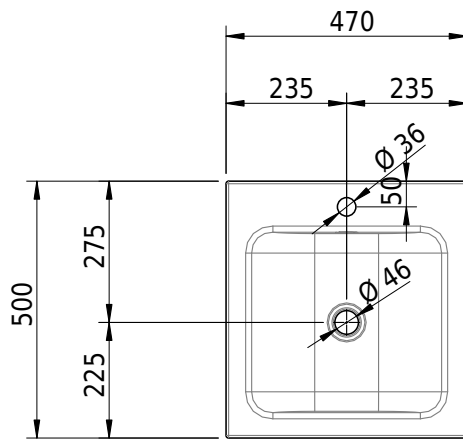

# Schmidlin CONTURA Aufsatzbecken

47 x 50 x 6 cm

mit Überlauf, inkl. Befestigungszubehör, inkl. Überlaufgarnitur verchromt

Artikel-Nr.: 1188-0002

SGVSB-Nr.: 233371.100.241

ST-Nr.: 3131841.100

Gewicht: 7 kg