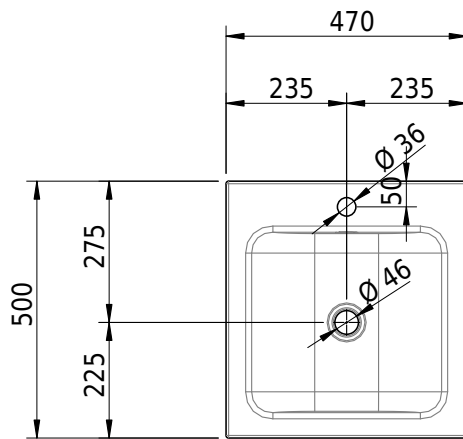

Massskizze

Schmidlin CONTURA Aufsatzbecken

47 x 50 x 6 cm

mit Überlauf, inkl. Befestigungszubehör, inkl. Überlaufgarnitur verchromt

Artikel-Nr.: 1188-0002

SGVSB-Nr.: 233371.100.241

ST-Nr.: 3131841.100

Gewicht: 7 kg