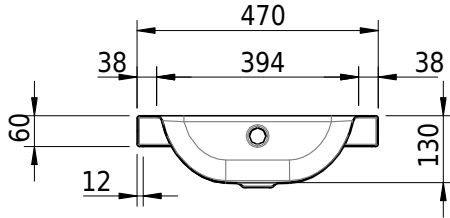

# Schmidlin CONTURA Aufsatzbecken

47 x 50 x 6 cm

mit Überlauf, inkl. Befestigungszubehör, inkl. Überlaufgarnitur verchromt

Artikel-Nr.: 1188-0002

SGVSB-Nr.: 233371.100.241

ST-Nr.: 3131841.100

Gewicht: 7 kg