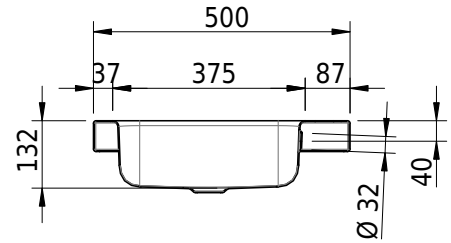

# Schmidlin CONTURA Aufsatzbecken

47 x 50 x 6 cm

mit Überlauf, inkl. Befestigungszubehör, inkl. Überlaufgarnitur verchromt

Artikel-Nr.: 1188-0002

SGVSB-Nr.: 233371.100.241

ST-Nr.: 3131841.100

Gewicht: 7 kg