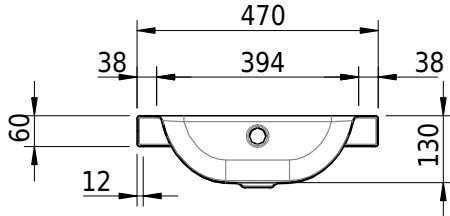

# Schmidlin CONTURA Aufsatzbecken

47 x 50 x 6 cm

mit Überlauf, inkl. Befestigungszubehör, inkl. Überlaufgarnitur verchromt

Artikel-Nr.: 1188-0002

SGVSB-Nr.: 233371.100.241

ST-Nr.: 3131841.100

Gewicht: 7 kg