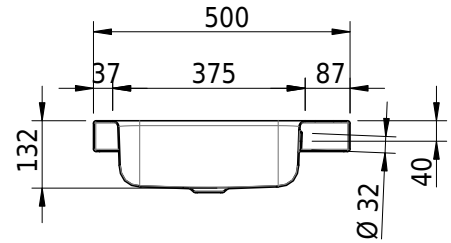

Massskizze

Schmidlin CONTURA Aufsatzbecken

47 x 50 x 6 cm

mit Überlauf, inkl. Befestigungszubehör, inkl. Überlaufgarnitur verchromt

Artikel-Nr.: 1188-0002

SGVSB-Nr.: 233371.100.241

ST-Nr.: 3131841.100

Gewicht: 7 kg

Optionen

- Farbklasse: I,II,III,IV,V [FA0_ _]
- Ohne Überlaufloch [UL0]
- GLASUR PLUS [OV01]
- Löcher für 3-Loch Armatur [WT_ALS01]
- Lochbohrung für Schmidlin Seifenspende [SSP02]
- Runde Lochbohrung nach Mass [WT_ALS02]
- Spezialanfertigung
- Schmidlin GreenSteel