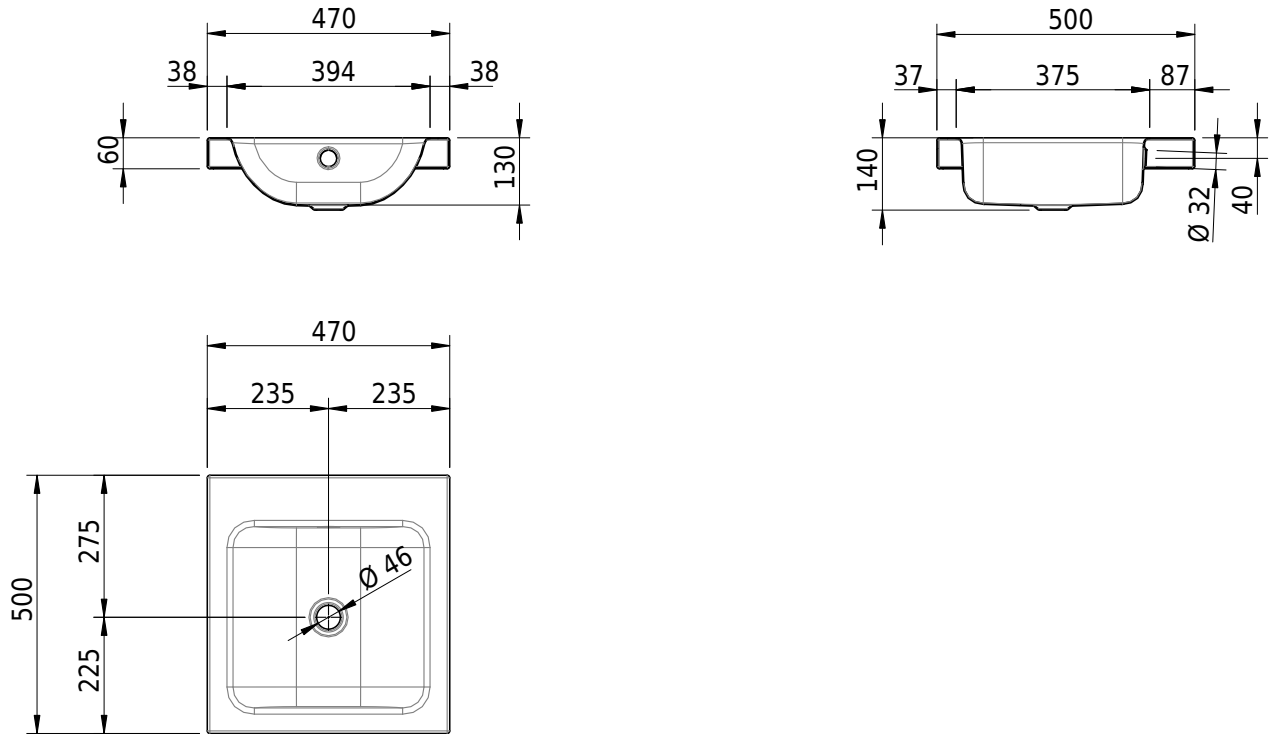

Massskizze

Schmidlin CONTURA Aufsatzbecken

47 x 50 x 6 cm

mit Überlauf, inkl. Befestigungszubehör, inkl. Überlaufgarnitur verchromt

Artikel-Nr.: 1188-0001

SGVSB-Nr.: 233371.242

Gewicht: 7 kg

Optionen

- Farbklasse: I,II,III,IV,V [FA0_ _]
- Ohne Überlaufloch [UL0]
- GLASUR PLUS [OV01]
- Löcher für 3-Loch Armatur [WT_ALS01]
- Lochbohrung für Schmidlin Seifenspender [SSP02]
- Runde Lochbohrung nach Mass [WT_ALS02]
- Spezialanfertigung
- Schmidlin GreenSteel