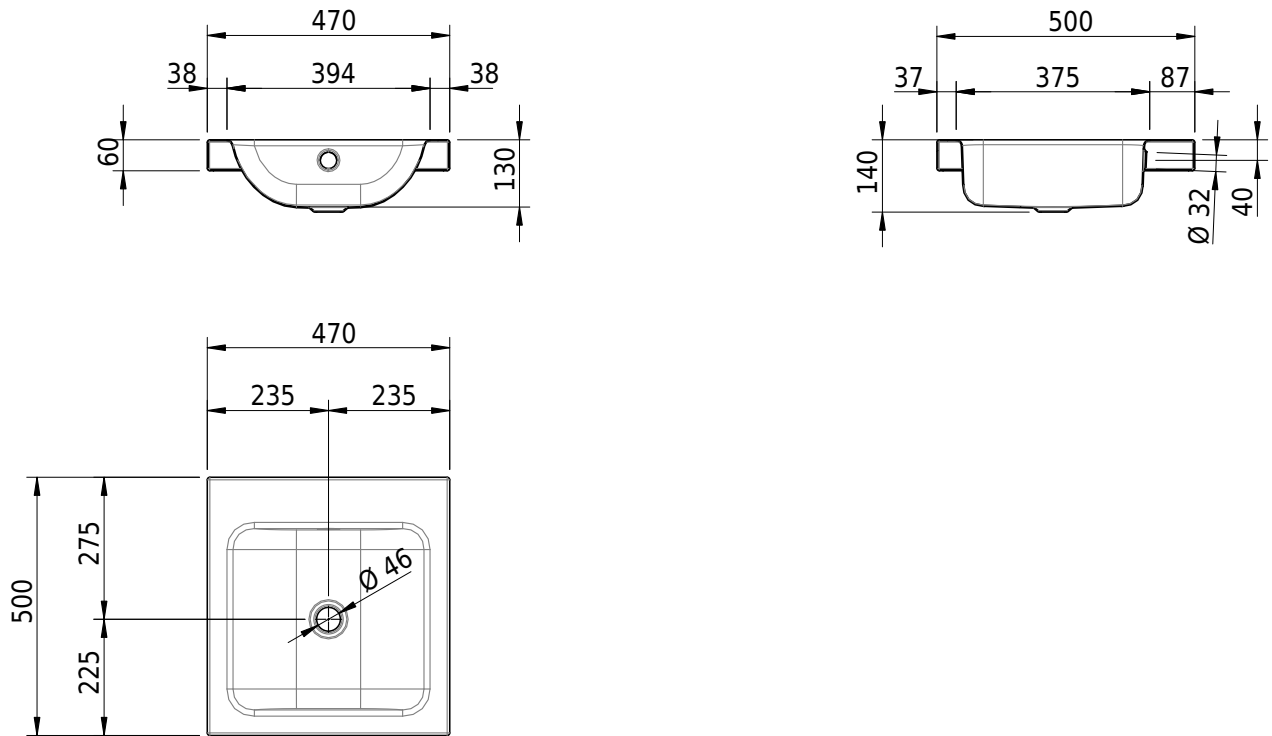

Massskizze

Schmidlin CONTURA Aufsatzbecken

47 x 50 x 6 cm

mit Überlauf, inkl. Befestigungszubehör, inkl. Überlaufgarnitur verchromt

Artikel-Nr.: 1188-0001

SGVSB-Nr.: 233371.242

Gewicht: 7 kg

Optionen

- Farbklasse: I,II,III,IV,V [FA0_ _]
- Ohne Überlaufloch [UL0]
- GLASUR PLUS [OV01]
- Löcher für 3-Loch Armatur [WT_ALS01]
- Lochbohrung für Schmidlin Seifenspender [SSP02]
- Runde Lochbohrung nach Mass [WT_ALS02]
- Spezialanfertigung
- Schmidlin GreenSteel