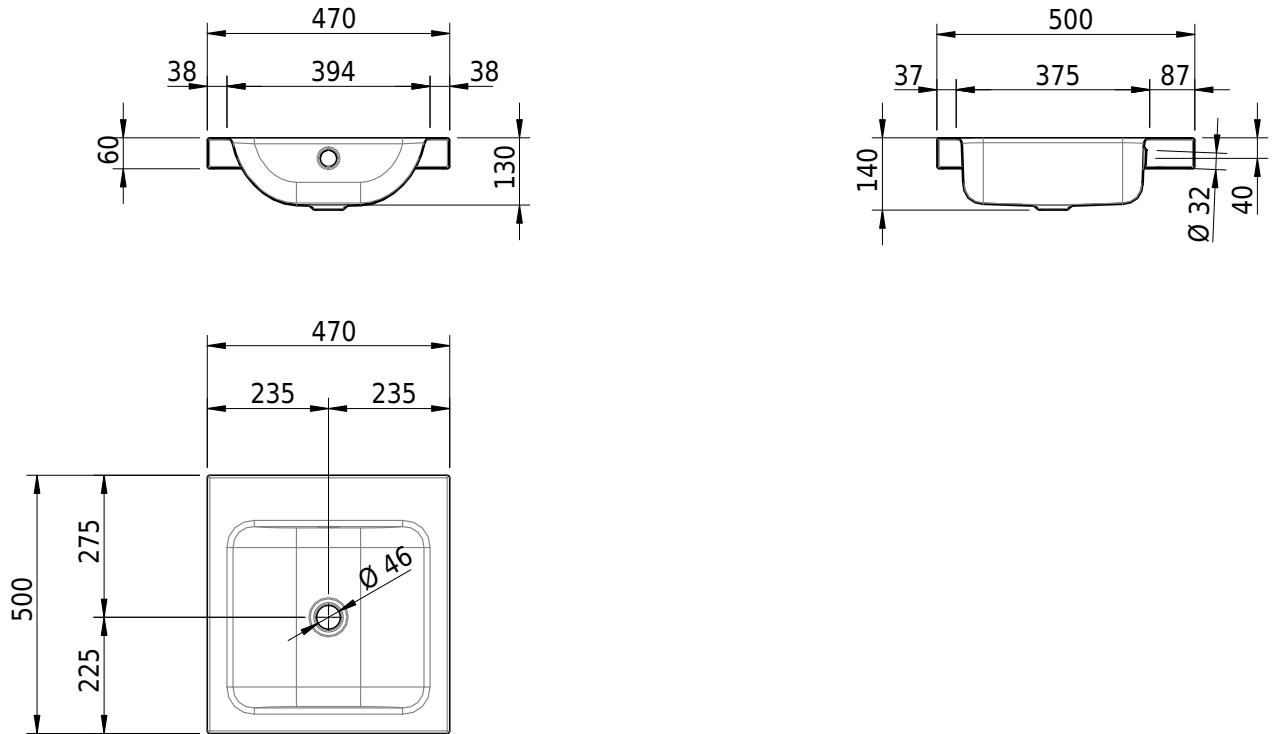

Massskizze

Schmidlin CONTURA Aufsatzbecken

47 x 50 x 6 cm

mit Überlauf, inkl. Befestigungszubehör, inkl. Überlaufgarnitur verchromt

Artikel-Nr.: 1188-0001

SGVSB-Nr.: 233371.242

Gewicht: 7 kg

Optionen

- Farbklasse: I,II,III,IV,V [FA0_ _ _]
- Ohne Überlaufloch [UL0]
- GLASUR PLUS [OV01]
- Löcher für 3-Loch Armatur [WT_ALS01]
- Lochbohrung für Schmidlin Seifenspender [SSP02]
- Runde Lochbohrung nach Mass [WT_ALS02]
- Spezialanfertigung
- Schmidlin GreenSteel