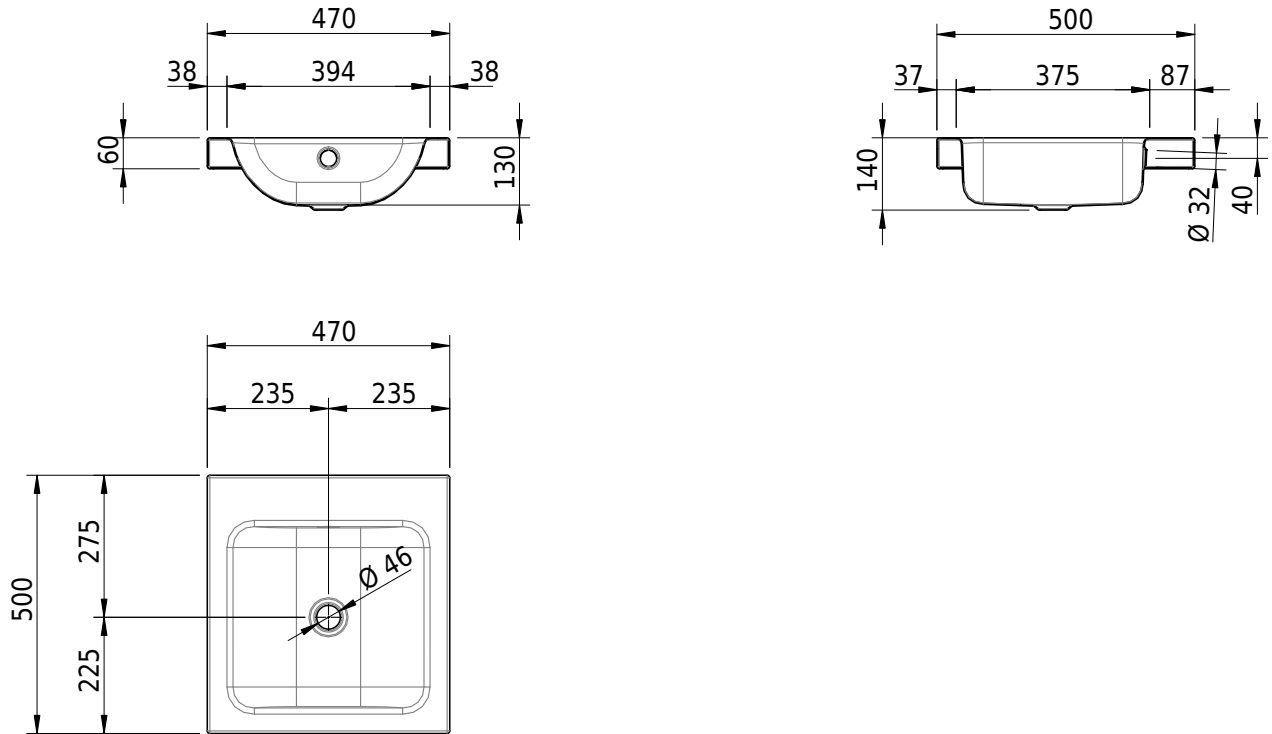

## Massskizze

**Schmidlin CONTURA Aufsatzbecken**

47 x 50 x 6 cm

mit Überlauf, inkl. Befestigungszubehör, inkl. Überlaufgarnitur verchromt

Artikel-Nr.: 1188-0001

SGVSB-Nr.: 233371.242

Gewicht: 7 kg

**Optionen**

- Farbklasse: I,II,III,IV,V [FA0\_ \_]
- Ohne Überlaufloch [UL0]
- GLASUR PLUS [OV01]
- Löcher für 3-Loch Armatur [WT\_ALS01]
- Lochbohrung für Schmidlin Seifenspender [SSP02]
- Runde Lochbohrung nach Mass [WT\_ALS02]
- Spezialanfertigung
- Schmidlin GreenSteel