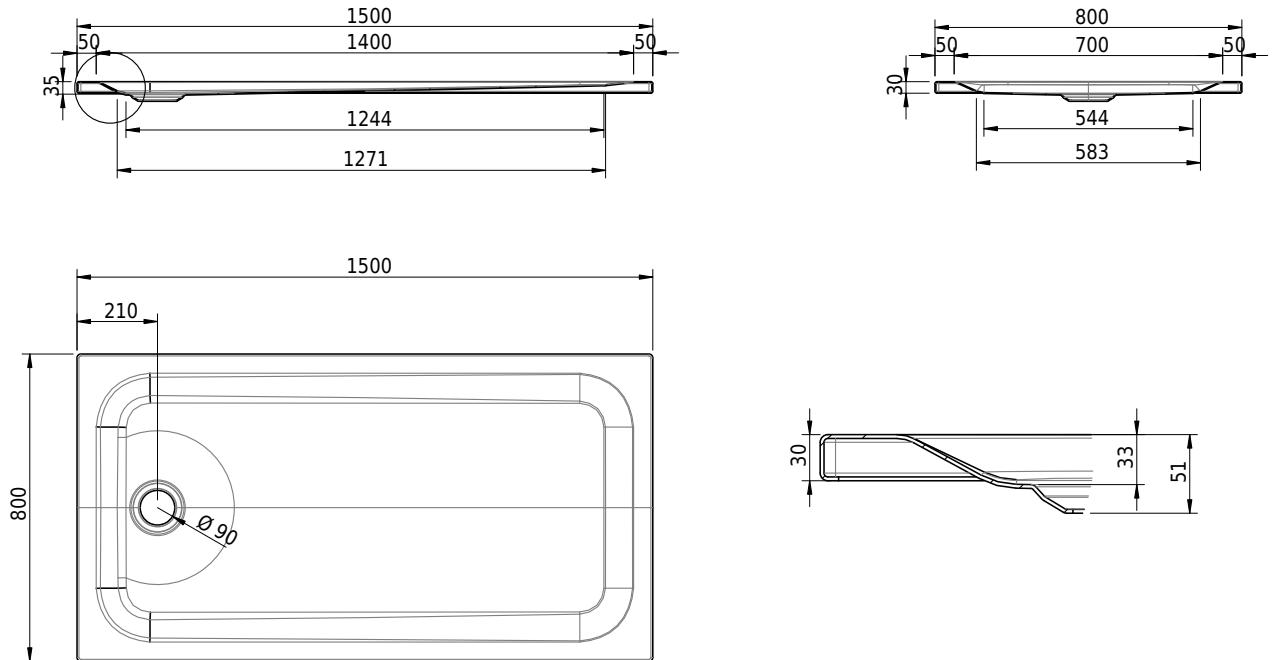

Massskizze

Schmidlin Duschwanne superflach (2,5 / 3,5 cm)

150 x 80 x 3.5 cm

Ablaufloch Ø 90 mm

Artikel-Nr.: 1186-0001   SGVSB-Nr.: 141600   ST-Nr.: 1311462.100   Gewicht: 33 kg

Optionen

- Farbklasse: I,II,III,IV,V [FA0_ _ _]
- Mit Zargen [Z_ _ _ _]
- ANTIGLISS PRO
- GLASUR PLUS [OV01]
- Speziallänge -2/+5 cm (beidseitig von -1 bis +2,5cm)
- Scharfkantige Ecke (Radius 5 mm) [EA_ _ 04]
- Geschnittene Ecke [EA_ _ 03]
- Abgerundete Ecke [EA_ _ 02]
- Schürze(n) 50 mm
- Schürze(n) Spezialhöhe
- Spezialanfertigung

Zubehör

- Duschwannen-Fusset 4/6/8 (SIA 181), mit/ohne Dichtband
- Duschwannen-Montagerahmen BASIC (SIA 181)
- Montagesystem Schmidlin OMNIA (SIA 181)
- Schmidlin Zargen-Montagewinkel (SIA 181), Satz (4 Stück)
- Zargengummiprofil

Ab- und Überlaufgarnituren

- Ablaufgarnitur Schmidlin FLOW 30
- Ablaufgarnitur Schmidlin FLOW 50
- Ablaufgarnitur Schmidlin VERTICAL
- Ablaufgarnitur Viega Tempoplex
- Ablaufgarnitur Viega Tempoplex Plus