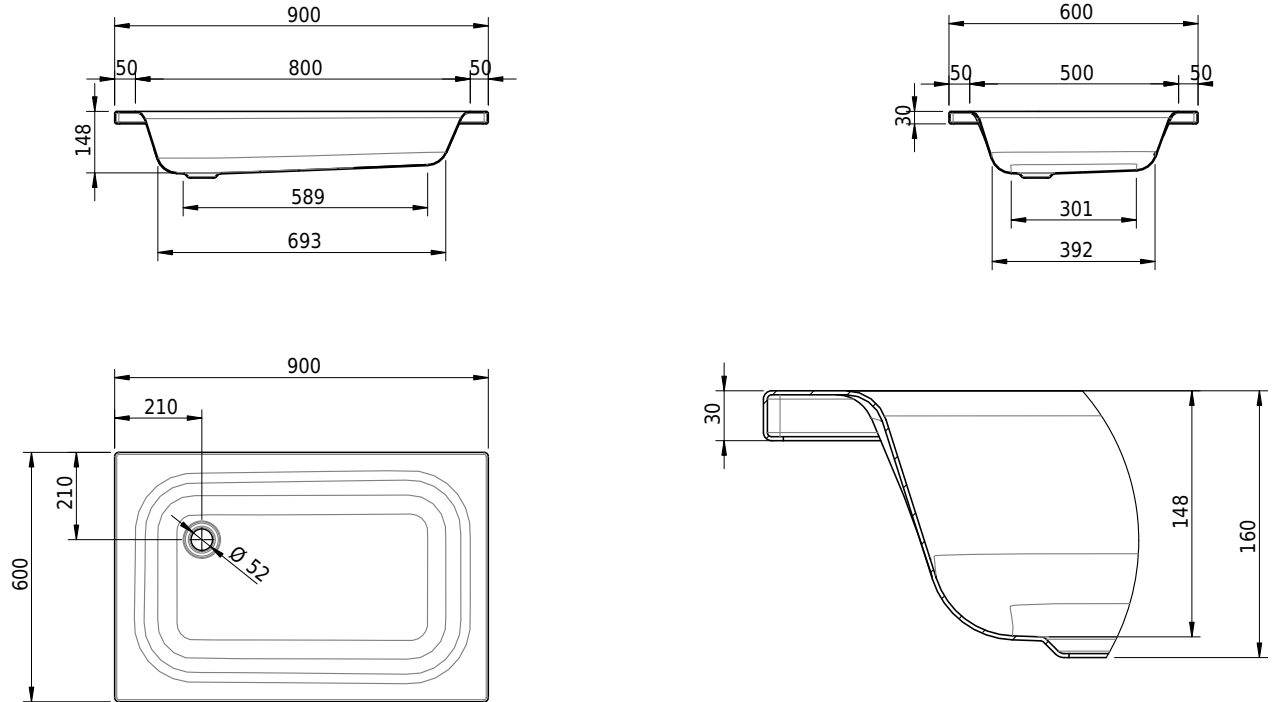

Massskizze

Schmidlin Duschwanne tief (15 cm)

90 x 60 x 15 cm

Ablaufloch \varnothing 52 mm

Artikel-Nr.: 1185-0001

SGVSB-Nr.: 141645

Gewicht: 19 kg

Optionen

- Farbklasse: I,II,III,IV,V [FA0_ _]
- Mit Zargen [Z_ _ _]
- ANTIGLISS PRO
- GLASUR PLUS [OV01]
- Speziallänge -2/+5 cm (beidseitig von -1 bis +2,5cm)
- Scharfkantige Ecke (Radius 5 mm) [EA_ _ 04]
- Geschnittene Ecke [EA_ _ 03]
- Abgerundete Ecke [EA_ _ 02]
- Schürze(n) 200 mm
- Schürze(n) Spezialhöhe
- Spezialanfertigung

Zubehör

- Duschwannen-Fusset 4/6/8 (SIA 181), mit/ohne Dichtband
- Duschwannen-Montagerahmen BASIC (SIA 181)
- Schmidlin Zargen-Montagewinkel (SIA 181), Satz (4 Stück)
- Zargengummiprofil

Ab- und Überlaufgarnituren