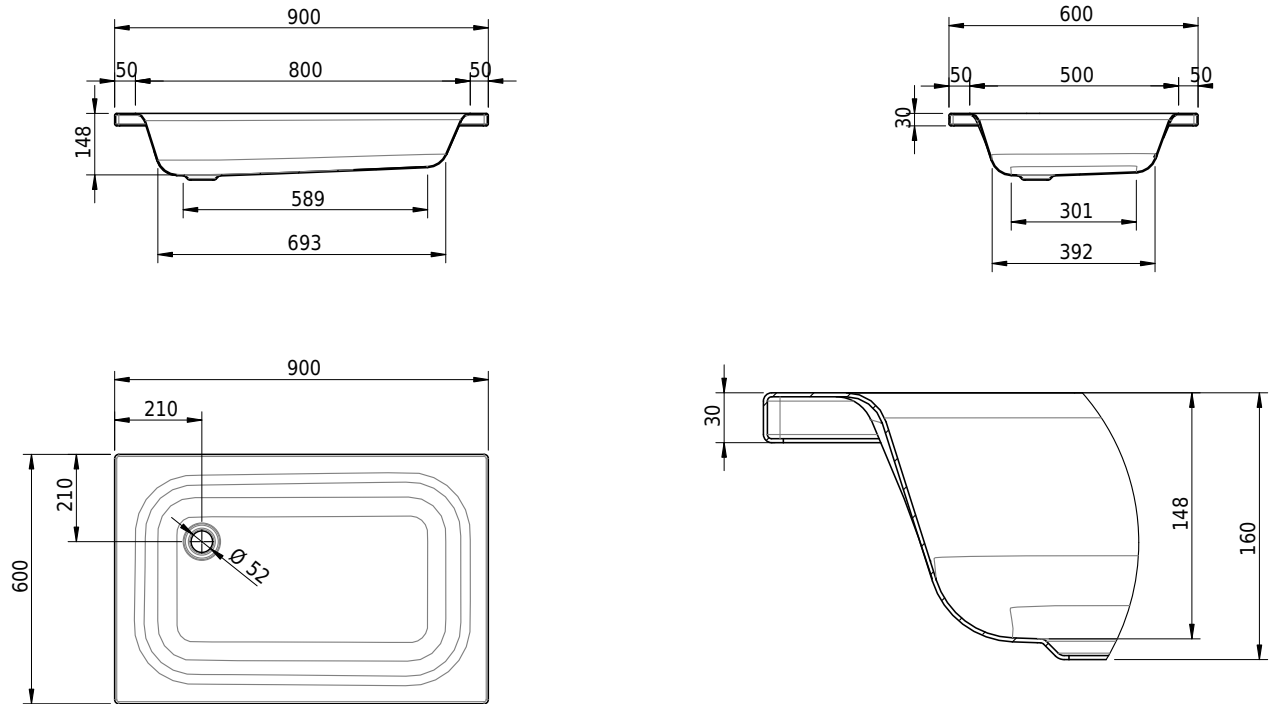

## Massskizze

**Schmidlin Duschwanne tief (15 cm)**

90 x 60 x 15 cm

Ablaufloch  $\varnothing$  52 mm

Artikel-Nr.: 1185-0001

SGVSB-Nr.: 141645

Gewicht: 19 kg

**Optionen**

- Farbklasse: I,II,III,IV,V [FA0\_ \_ \_]
- Mit Zargen [Z\_ \_ \_ \_]
- ANTIGLISS PRO
- GLASUR PLUS [OV01]
- Speziallänge -2/+5 cm (beidseitig von -1 bis +2,5cm)
- Scharfkantige Ecke (Radius 5 mm) [EA\_ \_ 04]
- Geschnittene Ecke [EA\_ \_ 03]
- Abgerundete Ecke [EA\_ \_ 02]
- Schürze(n) 200 mm
- Schürze(n) Spezialhöhe
- Spezialanfertigung

**Zubehör**

- Duschwannen-Fusset 4/6/8 (SIA 181), mit/ohne Dichtband
- Duschwannen-Montagerahmen BASIC (SIA 181)
- Schmidlin Zargen-Montagewinkel (SIA 181), Satz (4 Stück)
- Zargengummiprofil

**Ab- und Überlaufgarnituren**