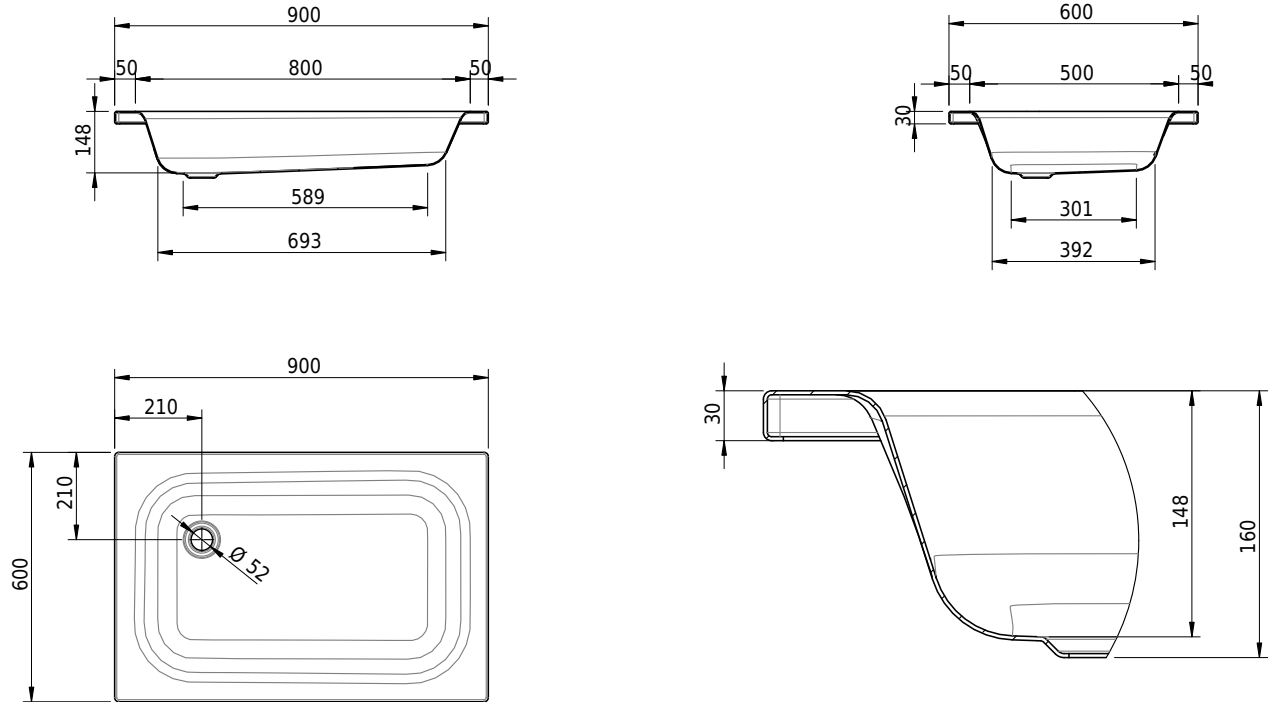

## Massskizze

**Schmidlin Duschwanne tief (15 cm)**

90 x 60 x 15 cm

Ablaufloch  $\varnothing$  52 mm

Artikel-Nr.: 1185-0001

SGVSB-Nr.: 141645

Gewicht: 19 kg

**Optionen**

- Farbklasse: I,II,III,IV,V [FA0\_ \_ \_]
- Mit Zargen [Z\_ \_ \_ \_]
- ANTIGLISS PRO
- GLASUR PLUS [OV01]
- Speziallänge -2/+5 cm (beidseitig von -1 bis +2,5cm)
- Scharfkantige Ecke (Radius 5 mm) [EA\_ \_ 04]
- Geschnittene Ecke [EA\_ \_ 03]
- Abgerundete Ecke [EA\_ \_ 02]
- Schürze(n) 200 mm
- Schürze(n) Spezialhöhe
- Spezialanfertigung

**Zubehör**

- Duschwannen-Fusset 4/6/8 (SIA 181), mit/ohne Dichtband
- Duschwannen-Montagerahmen BASIC (SIA 181)
- Schmidlin Zargen-Montagewinkel (SIA 181), Satz (4 Stück)
- Zargengummiprofil

**Ab- und Überlaufgarnituren**