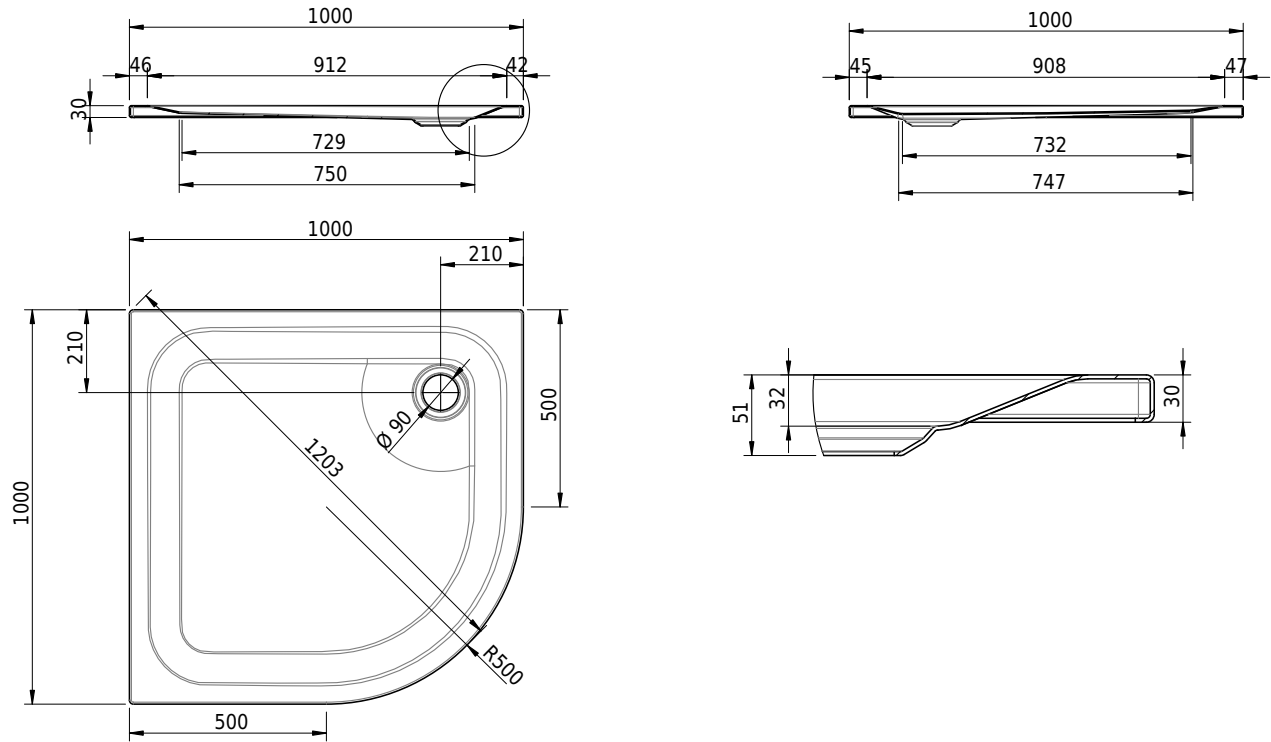

# Schmidlin ECK Duschwanne superflach (3,5 cm)

100 x 100 x 3.5 cm

Ablaufloch  $\varnothing$  90 mm

Artikel-Nr.: 1184-0001    SGVSB-Nr.: 141153    ST-Nr.: 1351105.100    Gewicht: 25 kg

## Optionen

- Farbklasse: I,II,III,IV,V [FA0\_ \_]
- Mit Zargen [Z\_ \_ \_]
- ANTIGLISS PRO
- GLASUR PLUS [OV01]
- Speziallänge -2/+5 cm (beidseitig von -1 bis +2,5cm)
- Scharfkantige Ecke (Radius 5 mm) [EA\_ \_ 04]
- Schürze(n) 50 mm
- Spezialanfertigung