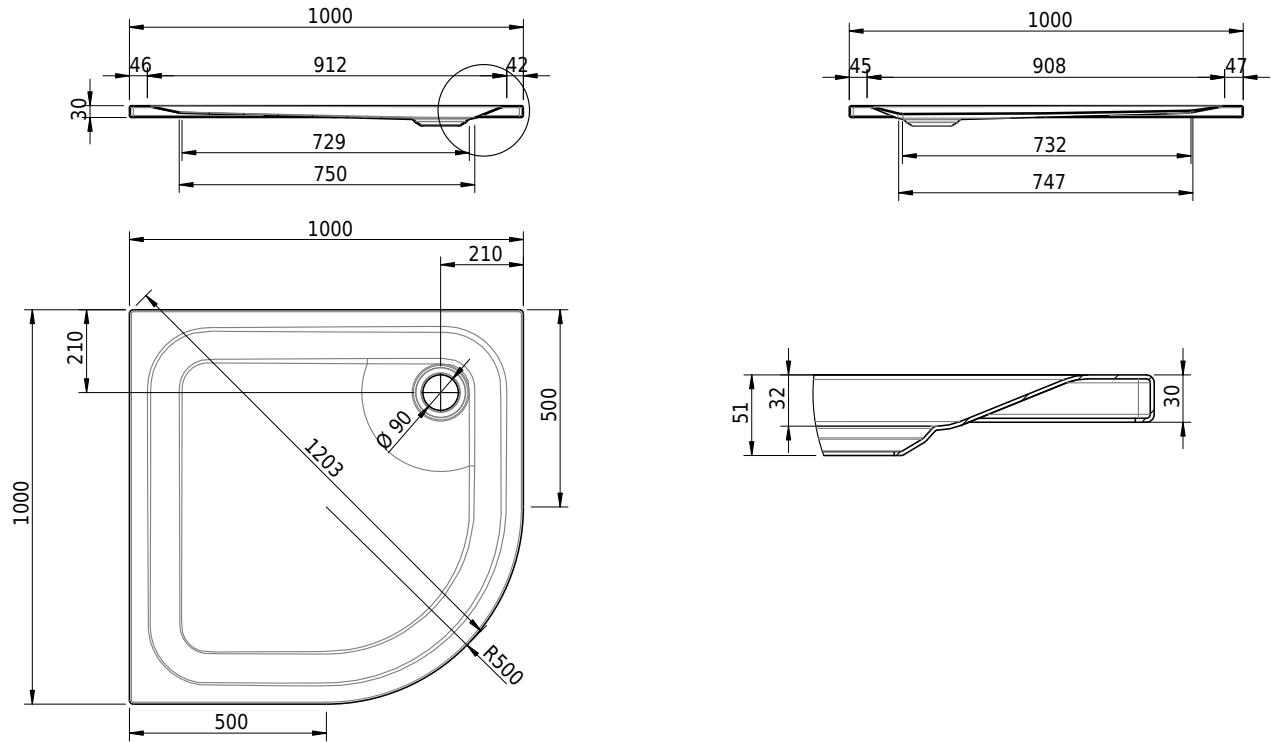

Massskizze

Schmidlin ECK Duschwanne superflach (3,5 cm)

100 x 100 x 3.5 cm

Ablaufloch \varnothing 90 mm

Artikel-Nr.: 1184-0001 SGVSB-Nr.: 141153 ST-Nr.: 1351105.100 Gewicht: 25 kg

Optionen

- Farbklasse: I,II,III,IV,V [FA0_ _]
- Mit Zargen [Z_ _ _]
- ANTIGLISS PRO
- GLASUR PLUS [OV01]
- Speziallänge -2/+5 cm (beidseitig von -1 bis +2,5cm)
- Scharfkantige Ecke (Radius 5 mm) [EA_ _ 04]
- Schürze(n) 50 mm
- Spezialanfertigung

Zubehör

- Duschwannen-Fusset 4/6/8 (SIA 181), mit/ohne Dichtband
- Duschwannen-Montagerahmen BASIC (SIA 181)
- Montagesystem Schmidlin OMNIA (SIA 181)
- Schmidlin Zargen-Montagewinkel (SIA 181), Satz (4 Stück)
- Zargengummiprofil