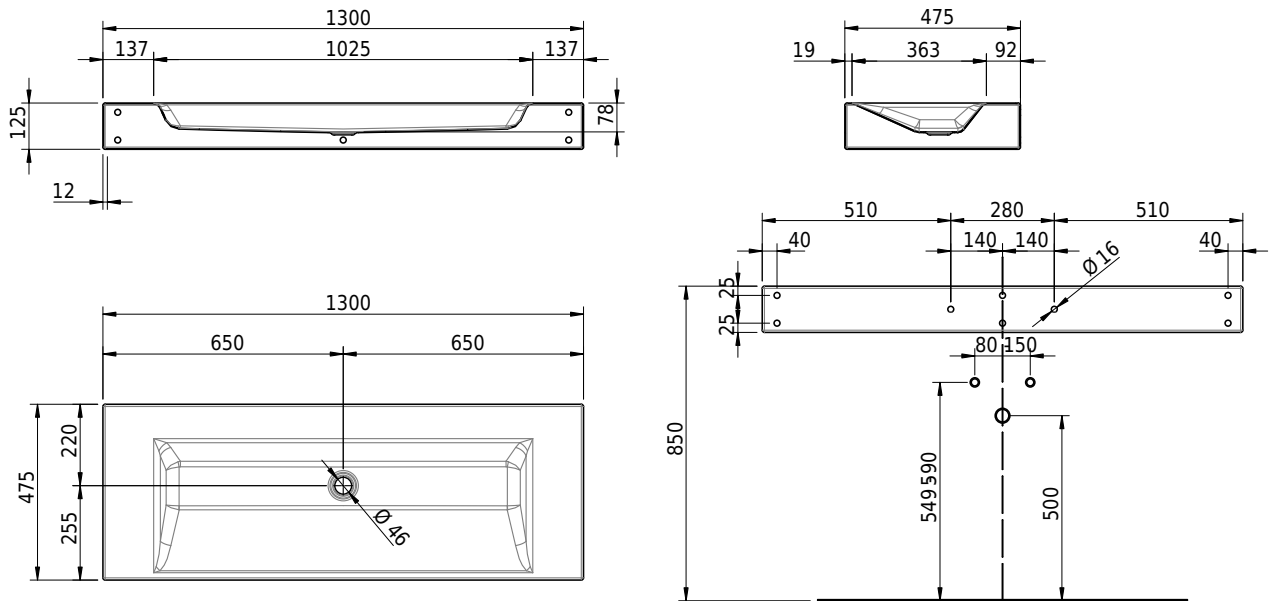

## Massskizze

**Schmidlin STUDIO Wandbecken**

130 x 40 x 12.5 cm

ohne Überlauf, inkl. Befestigungszubehör

Artikel-Nr.: 1183-0001

SGVSB-Nr.: 217314.242

ST-Nr.: 3131818.100

Gewicht: 18 kg

**Optionen**

- Farbklasse: I,II,III,IV,V [FA0\_ \_]
- GLASUR PLUS [OV01]
- Spezialanfertigung

**Zubehör****Ab- und Überlaufgarnituren**

- Schaftventil 1¼, inkl. Deckel verchromt, nicht verschliessbar
- Schmidlin Schaftventil 1 1/4", inkl. Deckel alpinweiss matt, emailliert, nicht verschliessbar
- Schmidlin Schaftventil 1 1/4", inkl. Deckel emailliert, nicht verschliessbar
- Schmidlin Schaftventil 1 1/4", inkl. Deckel emailliert, übrige Farben, nicht verschliessbar