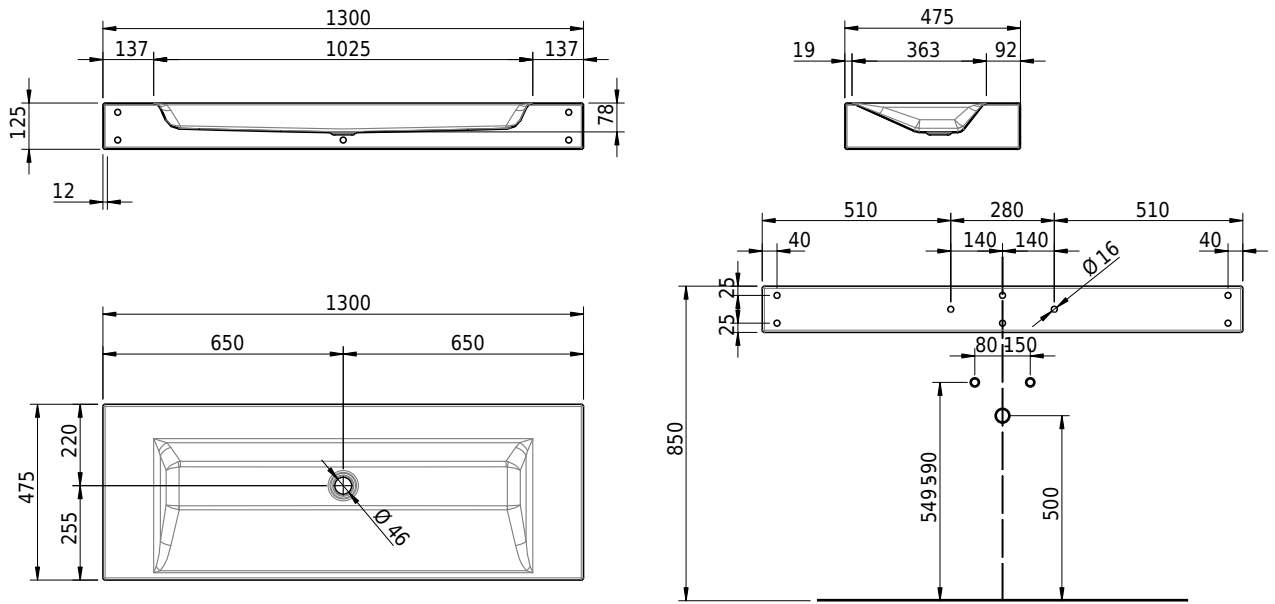

Massskizze

Schmidlin STUDIO Wandbecken

130 x 40 x 12.5 cm

ohne Überlauf, inkl. Befestigungszubehör

Artikel-Nr.: 1183-0001

SGVSB-Nr.: 217314.242

ST-Nr.: 3131818.100

Gewicht: 18 kg

Optionen

- Farbklasse: I,II,III,IV,V [FA0_ _]
- GLASUR PLUS [OV01]
- Spezialanfertigung

Zubehör

Ab- und Überlaufgarnituren

- Schaftventil 1¼, inkl. Deckel verchromt, nicht verschliessbar
- Schmidlin Schaftventil 1 1/4", inkl. Deckel alpinweiss matt, emailliert, nicht verschliessbar
- Schmidlin Schaftventil 1 1/4", inkl. Deckel emailliert, nicht verschliessbar
- Schmidlin Schaftventil 1 1/4", inkl. Deckel emailliert, übrige Farben, nicht verschliessbar