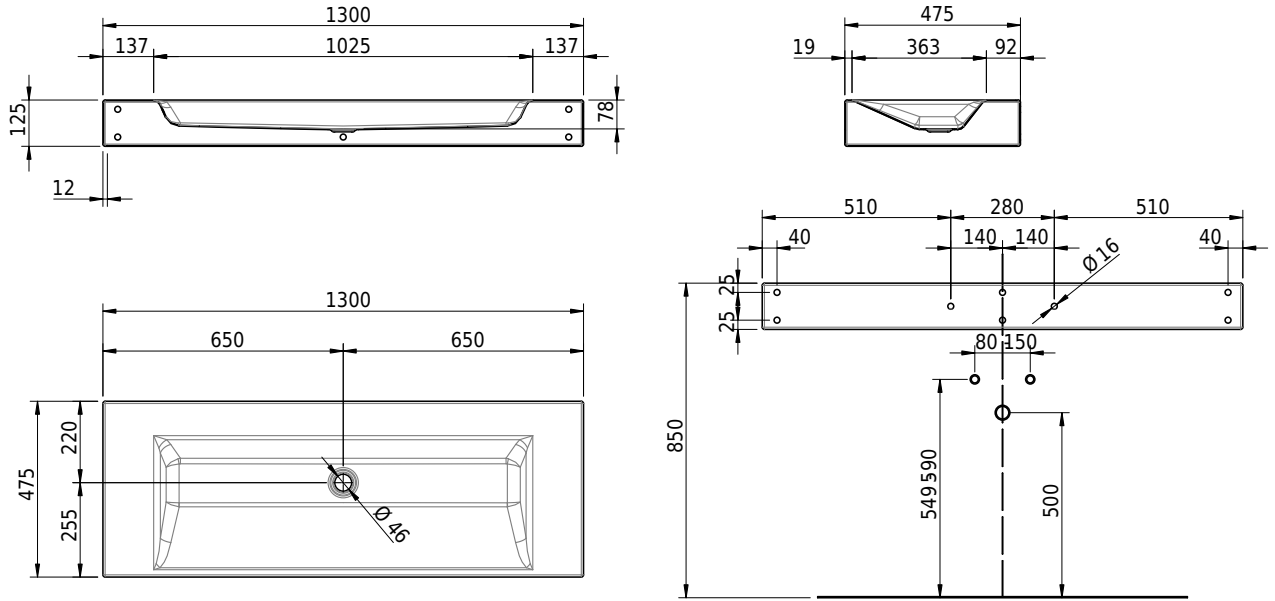

Massskizze

Schmidlin STUDIO Wandbecken

130 x 40 x 12.5 cm

ohne Überlauf, inkl. Befestigungszubehör

Artikel-Nr.: 1183-0001

SGVSB-Nr.: 217314.242

ST-Nr.: 3131818.100

Gewicht: 18 kg

Optionen

- Farbklasse: I,II,III,IV,V [FA0_ _]
- GLASUR PLUS [OV01]
- Spezialanfertigung

Zubehör

Ab- und Überlaufgarnituren

- Schaftventil 1¼, inkl. Deckel verchromt, nicht verschliessbar
- Schmidlin Schaftventil 1 1/4", inkl. Deckel alpinweiss matt, emailliert, nicht verschliessbar
- Schmidlin Schaftventil 1 1/4", inkl. Deckel emailliert, nicht verschliessbar
- Schmidlin Schaftventil 1 1/4", inkl. Deckel emailliert, übrige Farben, nicht verschliessbar