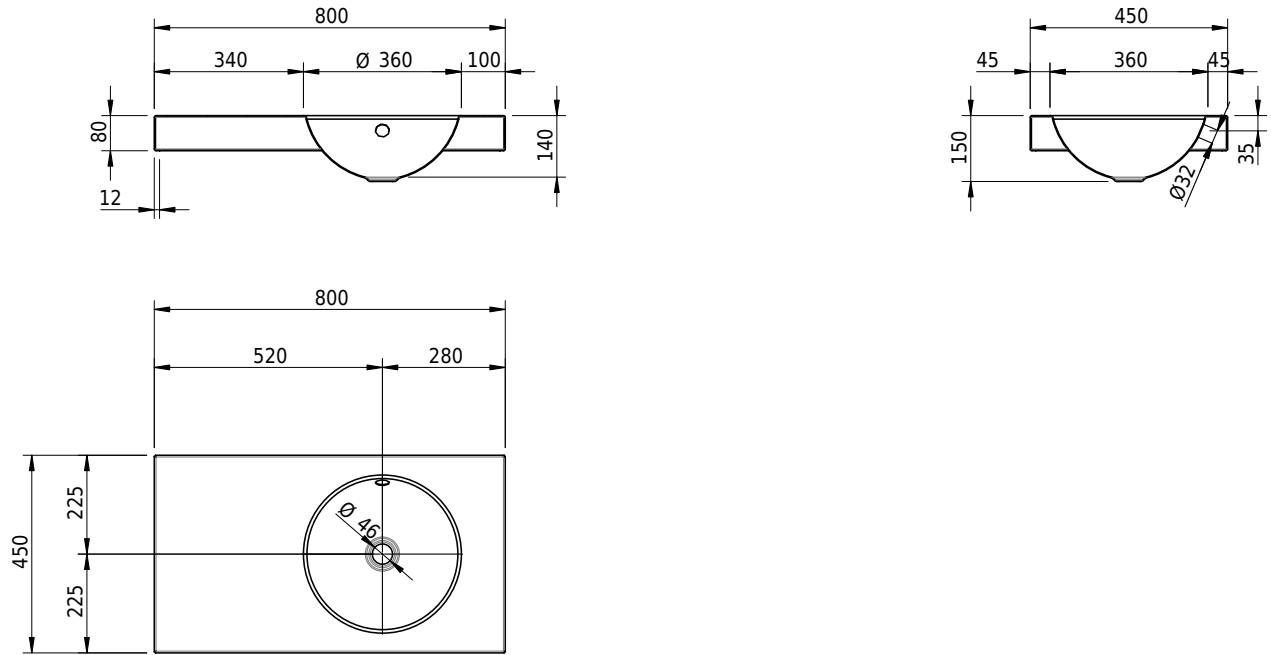

Massskizze

Schmidlin ORBIS Aufsatzbecken

80 x 45 x 8 cm

mit Überlauf, inkl. Befestigungzubehör, inkl. Überlaufgarnitur verchromt

Artikel-Nr.: 1182-0001

SGVSB-Nr.: 233454.242

Gewicht: 11 kg

Optionen

- Farbklasse: I,II,III,IV,V [FA0_ _]
- Ohne Überlaufloch [UL0]
- GLASUR PLUS [OV01]
- Lochbohrung für Schmidlin Seifenspender [SSP02]
- Spezialanfertigung

Zubehör

- Schmidlin Seifenspender

Ab- und Überlaufgarnituren