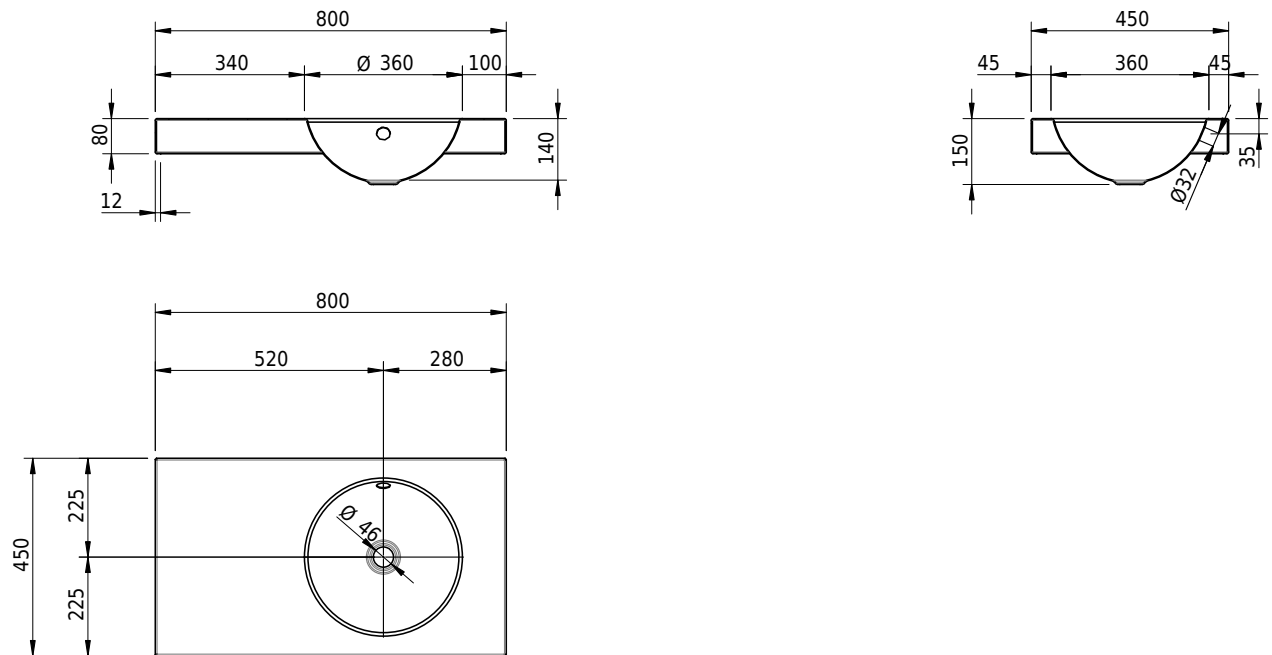

Massskizze

Schmidlin ORBIS Aufsatzbecken

80 x 45 x 8 cm

mit Überlauf, inkl. Befestigungszubehör, inkl. Überlaufgarnitur verchromt

Artikel-Nr.: 1182-0001

SGVSB-Nr.: 233454.242

Gewicht: 11 kg

Optionen

- Farbklasse: I,II,III,IV,V [FA0_ _]
- Ohne Überlaufloch [UL0]
- GLASUR PLUS [OV01]
- Lochbohrung für Schmidlin Seifenspender [SSP02]
- Spezialanfertigung

Zubehör

- Schmidlin Seifenspender

Ab- und Überlaufgarnituren