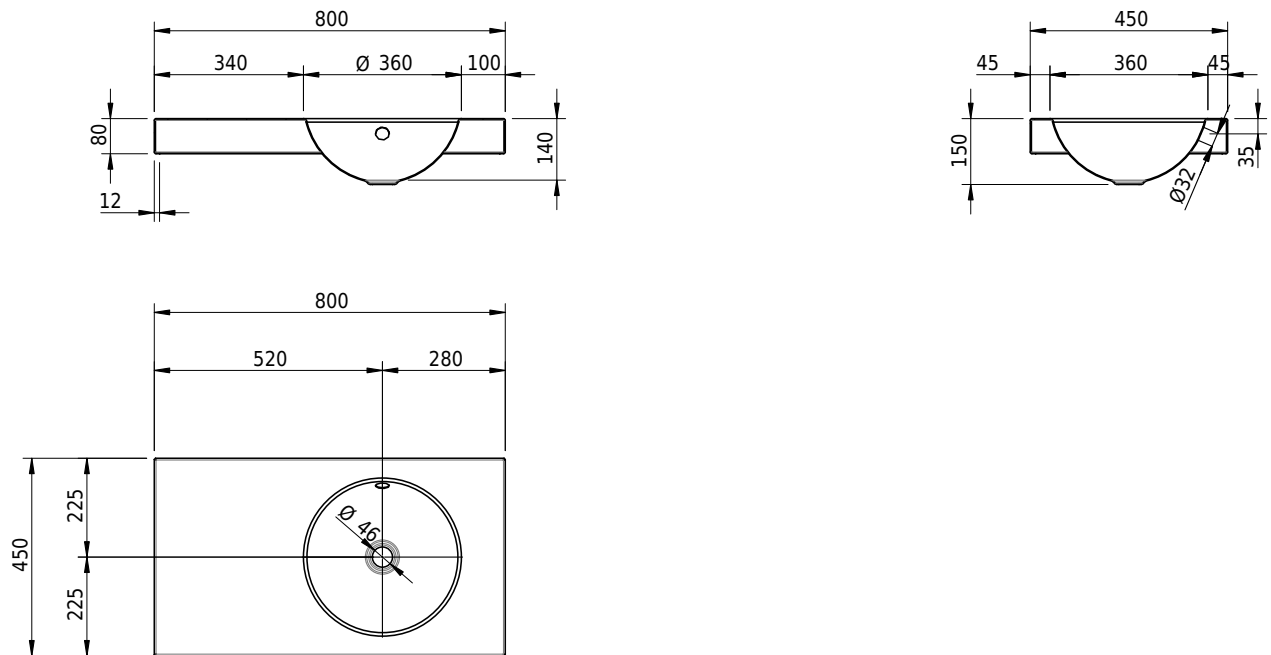

Massskizze

Schmidlin ORBIS Aufsatzbecken

80 x 45 x 8 cm

mit Überlauf, inkl. Befestigungszubehör, inkl. Überlaufgarnitur verchromt

Artikel-Nr.: 1182-0001

SGVSB-Nr.: 233454.242

Gewicht: 11 kg

Optionen