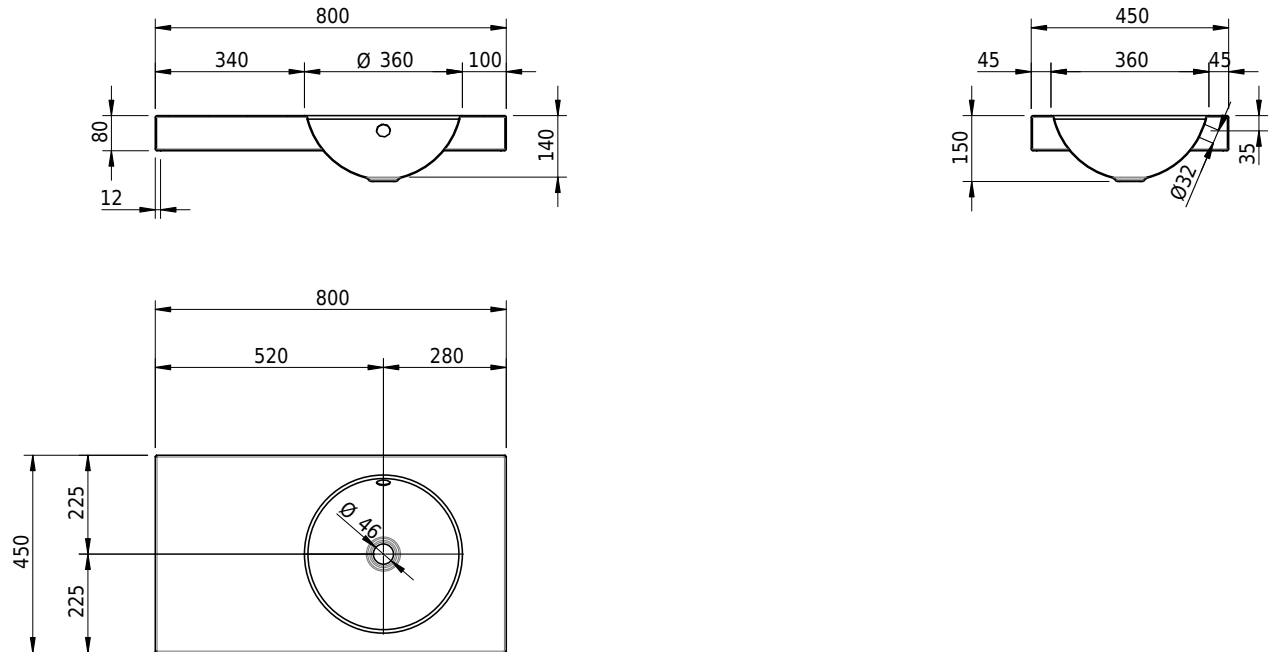

# Schmidlin ORBIS Aufsatzbecken

80 x 45 x 8 cm

mit Überlauf, inkl. Befestigungszubehör, inkl. Überlaufgarnitur verchromt

Artikel-Nr.: 1182-0001

SGVSB-Nr.: 233454.242

Gewicht: 11 kg