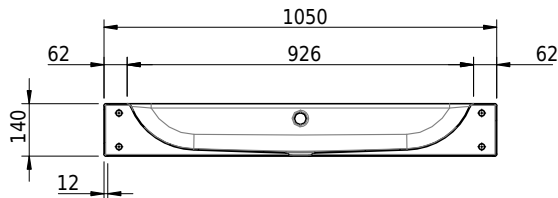

Massskizze

Schmidlin CONTURA Wandbecken

105 x 50 x 14 cm

mit Überlauf, inkl. Befestigungzubehör, inkl. Überlaufgarnitur verchromt

Artikel-Nr.: 1181-0002

SGVSB-Nr.: 233397.100.241

Gewicht: 14 kg

Optionen

- Farbklasse: I,II,III,IV,V [FA0_ _]
- Ohne Überlaufloch [UL0]
- GLASUR PLUS [OV01]
- Löcher für 3-Loch Armatur [WT_ALS01]
- Lochbohrung für Schmidlin Seifenspender [SSP02]
- Runde Lochbohrung nach Mass [WT_ALS02]
- Schmidlin Kosmetiktuchspender [KTS_ _]
- Spezialanfertigung
- Lochbohrung für Steckdose [STP_ _]