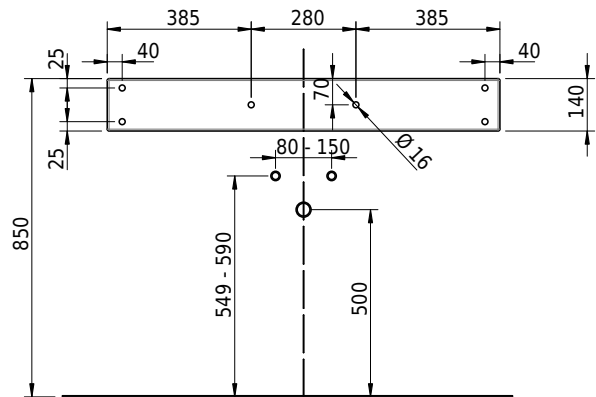

Massskizze

Schmidlin CONTURA Wandbecken

105 x 50 x 14 cm

mit Überlauf, inkl. Befestigungszubehör, inkl. Überlaufgarnitur verchromt

Artikel-Nr.: 1181-0002

SGVSB-Nr.: 233397.100.241

Gewicht: 14 kg

Optionen

- Farbklasse: I,II,III,IV,V [FA0_ _]
- Ohne Überlaufloch [UL0]
- GLASUR PLUS [OV01]
- Löcher für 3-Loch Armatur [WT_ALS01]
- Lochbohrung für Schmidlin Seifenspender [SSP02]
- Runde Lochbohrung nach Mass [WT_ALS02]
- Schmidlin Kosmetiktuchspender [KTS_ _]
- Spezialanfertigung
- Lochbohrung für Steckdose [STP_ _]