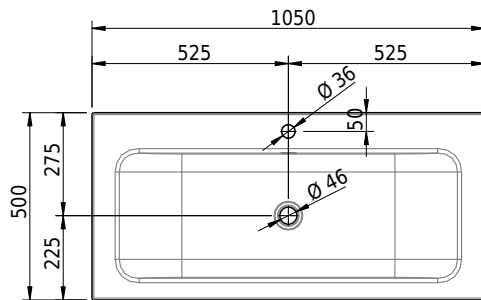

Massskizze

Schmidlin CONTURA Wandbecken

105 x 50 x 14 cm

mit Überlauf, inkl. Befestigungszubehör, inkl. Überlaufgarnitur verchromt

Artikel-Nr.: 1181-0002

SGVSB-Nr.: 233397.100.241

Gewicht: 14 kg

Optionen

- Farbklasse: I,II,III,IV,V [FA0_ _]
- Ohne Überlaufloch [UL0]
- GLASUR PLUS [OV01]
- Löcher für 3-Loch Armatur [WT_ALS01]
- Lochbohrung für Schmidlin Seifenspender [SSP02]
- Runde Lochbohrung nach Mass [WT_ALS02]
- Schmidlin Kosmetiktuchspender [KTS_ _]
- Spezialanfertigung
- Lochbohrung für Steckdose [STP_ _]