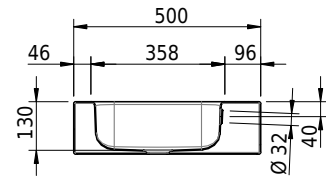

# Schmidlin CONTURA Wandbecken

105 x 50 x 14 cm

mit Überlauf, inkl. Befestigungzubehör, inkl. Überlaufgarnitur verchromt<br/>

Artikel-Nr.: 1181-0002

SGVSB-Nr.: 233397.100.241

Gewicht: 14 kg