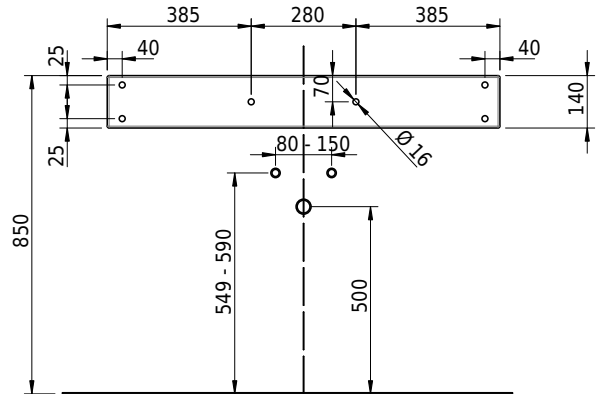

# Schmidlin CONTURA Wandbecken

105 x 50 x 14 cm

mit Überlauf, inkl. Befestigungzubehör, inkl. Überlaufgarnitur verchromt<br/>

Artikel-Nr.: 1181-0002

SGVSB-Nr.: 233397.100.241

Gewicht: 14 kg