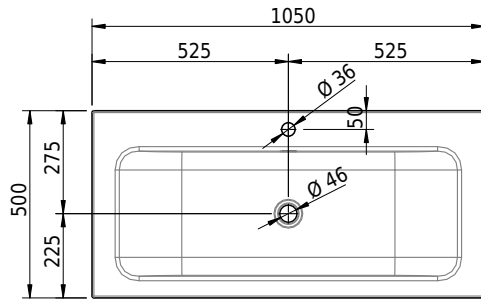

# Schmidlin CONTURA Wandbecken

105 x 50 x 14 cm

mit Überlauf, inkl. Befestigungzubehör, inkl. Überlaufgarnitur verchromt<br/>

Artikel-Nr.: 1181-0002

SGVSB-Nr.: 233397.100.241

Gewicht: 14 kg