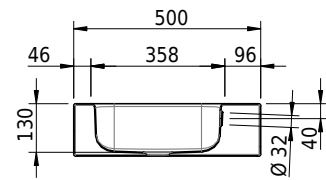

Massskizze

Schmidlin CONTURA Wandbecken

105 x 50 x 14 cm

mit Überlauf, inkl. Befestigungzubehör, inkl. Überlaufgarnitur verchromt

Artikel-Nr.: 1181-0002

SGVSB-Nr.: 233397.100.241

Gewicht: 14 kg

Optionen

- Farbklasse: I,II,III,IV,V [FA0_ _]
- Ohne Überlaufloch [UL0]
- GLASUR PLUS [OV01]
- Löcher für 3-Loch Armatur [WT_ALS01]
- Lochbohrung für Schmidlin Seifenspender [SSP02]
- Runde Lochbohrung nach Mass [WT_ALS02]
- Schmidlin Kosmetiktuchspender [KTS_ _]
- Spezialanfertigung
- Lochbohrung für Steckdose [STP_ _]