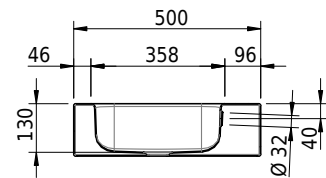

Massskizze

Schmidlin CONTURA Wandbecken

105 x 50 x 14 cm

mit Überlauf, inkl. Befestigungzubehör, inkl. Überlaufgarnitur verchromt

Artikel-Nr.: 1181-0002

SGVSB-Nr.: 233397.100.241

Gewicht: 14 kg

Optionen

- Farbklasse: I,II,III,IV,V [FA0_ _]
- Ohne Überlaufloch [UL0]
- GLASUR PLUS [OV01]
- Löcher für 3-Loch Armatur [WT_ALS01]
- Lochbohrung für Schmidlin Seifenspender [SSP02]
- Runde Lochbohrung nach Mass [WT_ALS02]
- Schmidlin Kosmetiktuchspender [KTS_ _]
- Spezialanfertigung
- Lochbohrung für Steckdose [STP_ _]