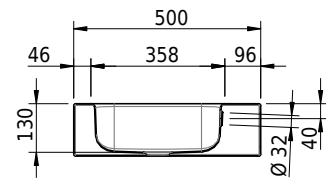

Massskizze

Schmidlin CONTURA Wandbecken

105 x 50 x 14 cm

mit Überlauf, inkl. Befestigungszubehör, inkl. Überlaufgarnitur verchromt

Artikel-Nr.: 1181-0002

SGVSB-Nr.: 233397.100.241

Gewicht: 14 kg

Optionen

- Farbklasse: I,II,III,IV,V [FA0_ _]
- Ohne Überlaufloch [UL0]
- GLASUR PLUS [OV01]
- Löcher für 3-Loch Armatur [WT_ALS01]
- Lochbohrung für Schmidlin Seifenspender [SSP02]
- Runde Lochbohrung nach Mass [WT_ALS02]
- Schmidlin Kosmetiktuchspender [KTS_ _]
- Spezialanfertigung
- Lochbohrung für Steckdose [STP_ _]