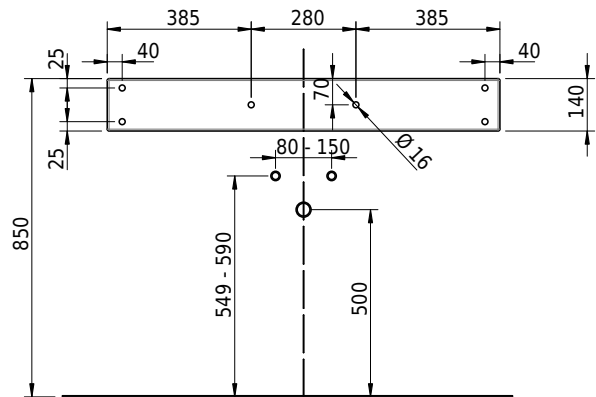

Massskizze

Schmidlin CONTURA Wandbecken

105 x 50 x 14 cm

mit Überlauf, inkl. Befestigungzubehör, inkl. Überlaufgarnitur verchromt

Artikel-Nr.: 1181-0002

SGVSB-Nr.: 233397.100.241

Gewicht: 14 kg

Optionen

- Farbklasse: I,II,III,IV,V [FA0_ _]
- Ohne Überlaufloch [UL0]
- GLASUR PLUS [OV01]
- Löcher für 3-Loch Armatur [WT_ALS01]
- Lochbohrung für Schmidlin Seifenspender [SSP02]
- Runde Lochbohrung nach Mass [WT_ALS02]
- Schmidlin Kosmetiktuchspender [KTS_ _]
- Spezialanfertigung
- Lochbohrung für Steckdose [STP_ _]