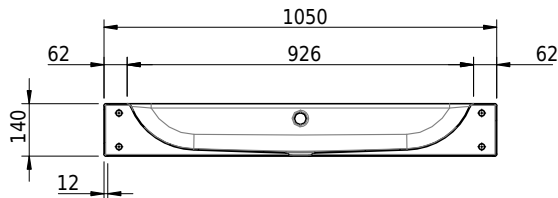

Massskizze

Schmidlin CONTURA Wandbecken

105 x 50 x 14 cm

mit Überlauf, inkl. Befestigungszubehör, inkl. Überlaufgarnitur verchromt

Artikel-Nr.: 1181-0002

SGVSB-Nr.: 233397.100.241

Gewicht: 14 kg

Optionen

- Farbklasse: I,II,III,IV,V [FA0_ _]
- Ohne Überlaufloch [UL0]
- GLASUR PLUS [OV01]
- Löcher für 3-Loch Armatur [WT_ALS01]
- Lochbohrung für Schmidlin Seifenspender [SSP02]
- Runde Lochbohrung nach Mass [WT_ALS02]
- Schmidlin Kosmetiktuchspender [KTS_ _]
- Spezialanfertigung
- Lochbohrung für Steckdose [STP_ _]