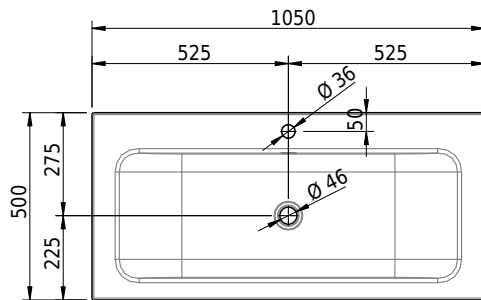

Massskizze

Schmidlin CONTURA Wandbecken

105 x 50 x 14 cm

mit Überlauf, inkl. Befestigungzubehör, inkl. Überlaufgarnitur verchromt

Artikel-Nr.: 1181-0002

SGVSB-Nr.: 233397.100.241

Gewicht: 14 kg

Optionen

- Farbklasse: I,II,III,IV,V [FA0_ _]
- Ohne Überlaufloch [UL0]
- GLASUR PLUS [OV01]
- Löcher für 3-Loch Armatur [WT_ALS01]
- Lochbohrung für Schmidlin Seifenspender [SSP02]
- Runde Lochbohrung nach Mass [WT_ALS02]
- Schmidlin Kosmetiktuchspender [KTS_ _]
- Spezialanfertigung
- Lochbohrung für Steckdose [STP_ _]