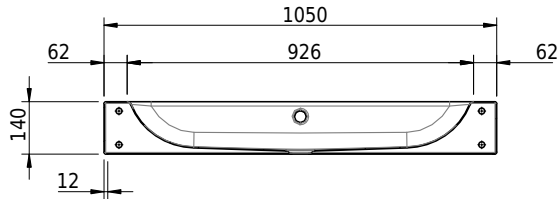

# Schmidlin CONTURA Wandbecken

105 x 50 x 14 cm

mit Überlauf, inkl. Befestigungzubehör, inkl. Überlaufgarnitur verchromt<br/>

Artikel-Nr.: 1181-0002

SGVSB-Nr.: 233397.100.241

Gewicht: 14 kg