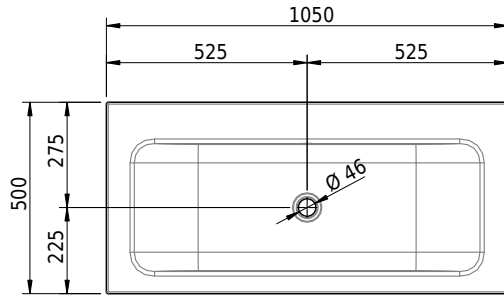

Massskizze

Schmidlin CONTURA Wandbecken

105 x 50 x 14 cm

mit Überlauf, inkl. Befestigungzubehör, inkl. Überlaufgarnitur verchromt

Artikel-Nr.: 1181-0001

SGVSB-Nr.: 233397.242

Gewicht: 14 kg

Optionen

- Farbklasse: I,II,III,IV,V [FA0_ _]
- Ohne Überlaufloch [UL0]
- GLASUR PLUS [OV01]
- Löcher für 3-Loch Armatur [WT_ALS01]
- Lochbohrung für Schmidlin Seifenspender [SSP02]
- Runde Lochbohrung nach Mass [WT_ALS02]
- Schmidlin Kosmetiktuchspender [KTS_ _]
- Spezialanfertigung
- Lochbohrung für Steckdose [STP_ _]