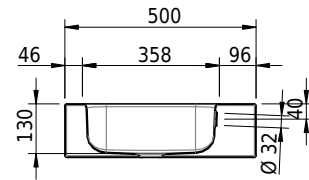

Massskizze

Schmidlin CONTURA Wandbecken

105 x 50 x 14 cm

mit Überlauf, inkl. Befestigungzubehör, inkl. Überlaufgarnitur verchromt

Artikel-Nr.: 1181-0001

SGVSB-Nr.: 233397.242

Gewicht: 14 kg

Optionen

- Farbklasse: I,II,III,IV,V [FA0_ _]
- Ohne Überlaufloch [UL0]
- GLASUR PLUS [OV01]
- Löcher für 3-Loch Armatur [WT_ALS01]
- Lochbohrung für Schmidlin Seifenspender [SSP02]
- Runde Lochbohrung nach Mass [WT_ALS02]
- Schmidlin Kosmetiktuchspender [KTS_ _]
- Spezialanfertigung
- Lochbohrung für Steckdose [STP_ _]