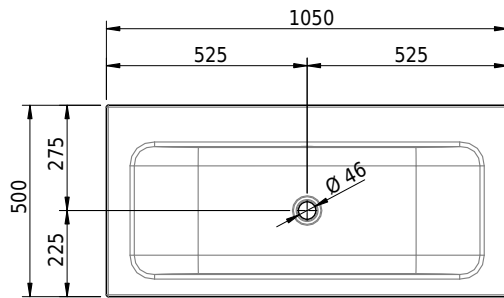

# Schmidlin CONTURA Wandbecken

105 x 50 x 14 cm

mit Überlauf, inkl. Befestigungzubehör, inkl. Überlaufgarnitur verchromt<br/>

Artikel-Nr.: 1181-0001

SGVSB-Nr.: 233397.242

Gewicht: 14 kg