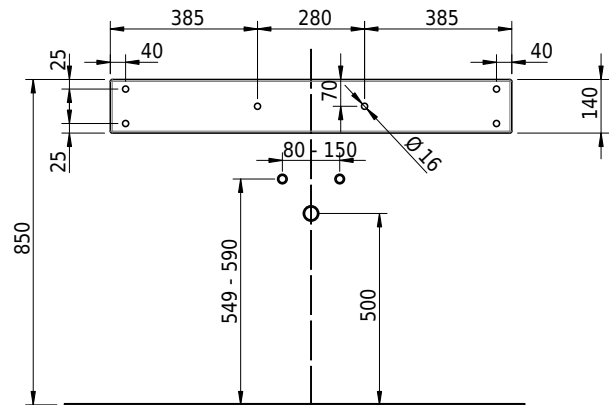

Massskizze

Schmidlin CONTURA Wandbecken

105 x 50 x 14 cm

mit Überlauf, inkl. Befestigungzubehör, inkl. Überlaufgarnitur verchromt

Artikel-Nr.: 1181-0001

SGVSB-Nr.: 233397.242

Gewicht: 14 kg

Optionen

- Farbklasse: I,II,III,IV,V [FA0_ _]
- Ohne Überlaufloch [UL0]
- GLASUR PLUS [OV01]
- Löcher für 3-Loch Armatur [WT_ALS01]
- Lochbohrung für Schmidlin Seifenspender [SSP02]
- Runde Lochbohrung nach Mass [WT_ALS02]
- Schmidlin Kosmetiktuchspender [KTS_ _]
- Spezialanfertigung
- Lochbohrung für Steckdose [STP_ _]