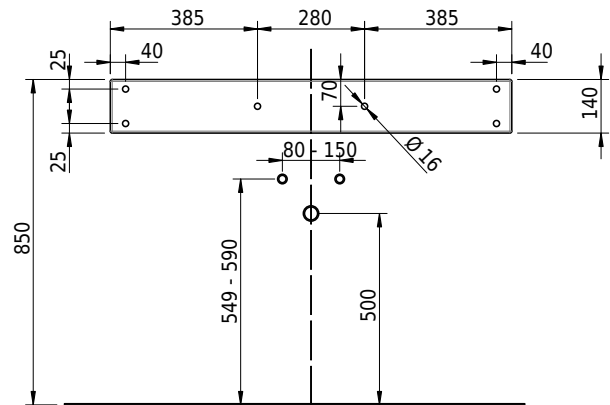

Massskizze

Schmidlin CONTURA Wandbecken

105 x 50 x 14 cm

mit Überlauf, inkl. Befestigungzubehör, inkl. Überlaufgarnitur verchromt

Artikel-Nr.: 1181-0001

SGVSB-Nr.: 233397.242

Gewicht: 14 kg

Optionen

- Farbklasse: I,II,III,IV,V [FA0_ _]
- Ohne Überlaufloch [UL0]
- GLASUR PLUS [OV01]
- Löcher für 3-Loch Armatur [WT_ALS01]
- Lochbohrung für Schmidlin Seifenspender [SSP02]
- Runde Lochbohrung nach Mass [WT_ALS02]
- Schmidlin Kosmetiktuchspender [KTS_ _]
- Spezialanfertigung
- Lochbohrung für Steckdose [STP_ _]