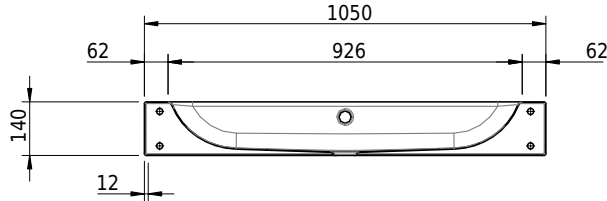

Massskizze

Schmidlin CONTURA Wandbecken

105 x 50 x 14 cm

mit Überlauf, inkl. Befestigungzubehör, inkl. Überlaufgarnitur verchromt

Artikel-Nr.: 1181-0001

SGVSB-Nr.: 233397.242

Gewicht: 14 kg

Optionen

- Farbklasse: I,II,III,IV,V [FA0_ _]
- Ohne Überlaufloch [UL0]
- GLASUR PLUS [OV01]
- Löcher für 3-Loch Armatur [WT_ALS01]
- Lochbohrung für Schmidlin Seifenspende [SSP02]
- Runde Lochbohrung nach Mass [WT_ALS02]
- Schmidlin Kosmetiktuchspender [KTS_ _]
- Spezialanfertigung
- Lochbohrung für Steckdose [STP_ _]