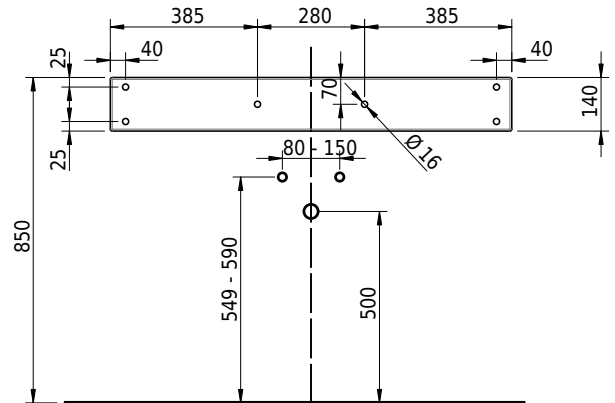

Massskizze

Schmidlin CONTURA Wandbecken

105 x 50 x 14 cm

mit Überlauf, inkl. Befestigungzubehör, inkl. Überlaufgarnitur verchromt

Artikel-Nr.: 1181-0001

SGVSB-Nr.: 233397.242

Gewicht: 14 kg

Optionen

- Farbklasse: I,II,III,IV,V [FA0_ _]
- Ohne Überlaufloch [UL0]
- GLASUR PLUS [OV01]
- Löcher für 3-Loch Armatur [WT_ALS01]
- Lochbohrung für Schmidlin Seifenspende [SSP02]
- Runde Lochbohrung nach Mass [WT_ALS02]
- Schmidlin Kosmetiktuchspender [KTS_ _]
- Spezialanfertigung
- Lochbohrung für Steckdose [STP_ _]