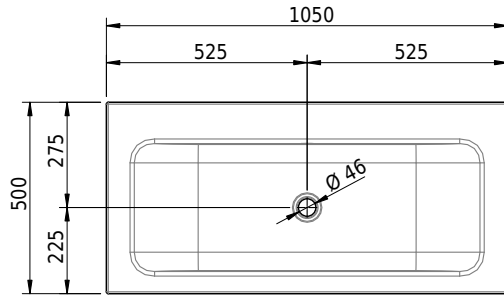

# Schmidlin CONTURA Wandbecken

105 x 50 x 14 cm

mit Überlauf, inkl. Befestigungszubehör, inkl. Überlaufgarnitur verchromt<br/>

Artikel-Nr.: 1181-0001

SGVSB-Nr.: 233397.242

Gewicht: 14 kg