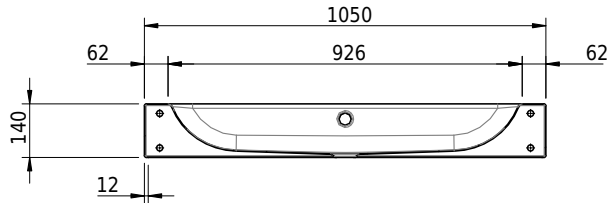

Massskizze

Schmidlin CONTURA Wandbecken

105 x 50 x 14 cm

mit Überlauf, inkl. Befestigungzubehör, inkl. Überlaufgarnitur verchromt

Artikel-Nr.: 1181-0001

SGVSB-Nr.: 233397.242

Gewicht: 14 kg

Optionen

- Farbklasse: I,II,III,IV,V [FA0_ _]
- Ohne Überlaufloch [UL0]
- GLASUR PLUS [OV01]
- Löcher für 3-Loch Armatur [WT_ALS01]
- Lochbohrung für Schmidlin Seifenspender [SSP02]
- Runde Lochbohrung nach Mass [WT_ALS02]
- Schmidlin Kosmetiktuchspender [KTS_ _]
- Spezialanfertigung
- Lochbohrung für Steckdose [STP_ _]