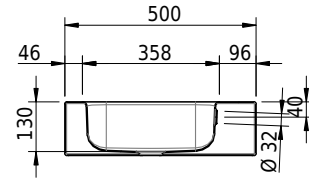

Massskizze

Schmidlin CONTURA Wandbecken

105 x 50 x 14 cm

mit Überlauf, inkl. Befestigungzubehör, inkl. Überlaufgarnitur verchromt

Artikel-Nr.: 1181-0001

SGVSB-Nr.: 233397.242

Gewicht: 14 kg

Optionen

- Farbklasse: I,II,III,IV,V [FA0_ _]
- Ohne Überlaufloch [UL0]
- GLASUR PLUS [OV01]
- Löcher für 3-Loch Armatur [WT_ALS01]
- Lochbohrung für Schmidlin Seifenspende [SSP02]
- Runde Lochbohrung nach Mass [WT_ALS02]
- Schmidlin Kosmetiktuchspender [KTS_ _]
- Spezialanfertigung
- Lochbohrung für Steckdose [STP_ _]