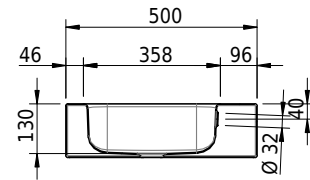

# Schmidlin CONTURA Wandbecken

105 x 50 x 14 cm

mit Überlauf, inkl. Befestigungzubehör, inkl. Überlaufgarnitur verchromt<br/>

Artikel-Nr.: 1181-0001

SGVSB-Nr.: 233397.242

Gewicht: 14 kg