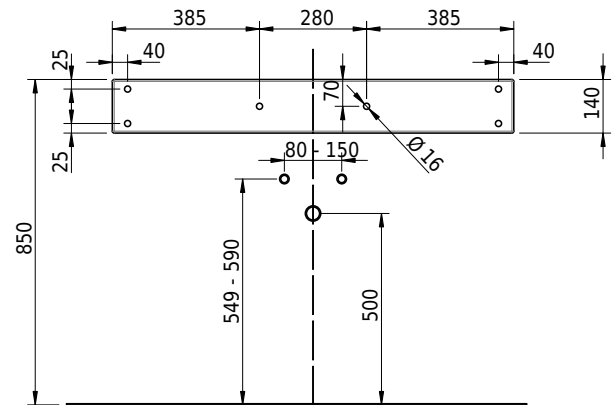

# Schmidlin CONTURA Wandbecken

105 x 50 x 14 cm

mit Überlauf, inkl. Befestigungzubehör, inkl. Überlaufgarnitur verchromt<br/>

Artikel-Nr.: 1181-0001

SGVSB-Nr.: 233397.242

Gewicht: 14 kg