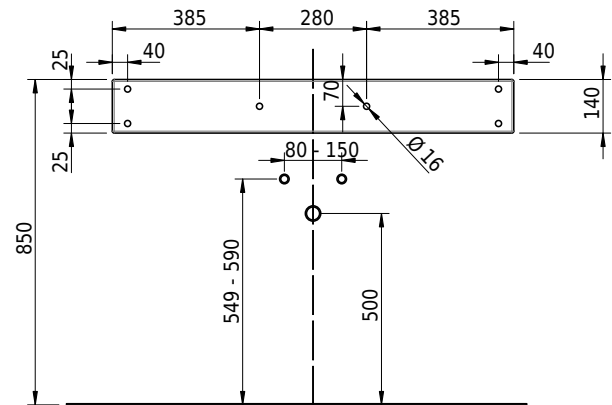

# Schmidlin CONTURA Wandbecken

105 x 50 x 14 cm

mit Überlauf, inkl. Befestigungszubehör, inkl. Überlaufgarnitur verchromt<br/>

Artikel-Nr.: 1181-0001

SGVSB-Nr.: 233397.242

Gewicht: 14 kg