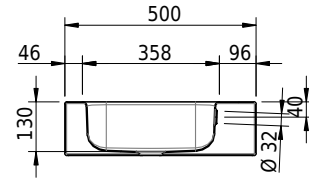

Massskizze

Schmidlin CONTURA Wandbecken

105 x 50 x 14 cm

mit Überlauf, inkl. Befestigungzubehör, inkl. Überlaufgarnitur verchromt

Artikel-Nr.: 1181-0001

SGVSB-Nr.: 233397.242

Gewicht: 14 kg

Optionen

- Farbklasse: I,II,III,IV,V [FA0_ _]
- Ohne Überlaufloch [UL0]
- GLASUR PLUS [OV01]
- Löcher für 3-Loch Armatur [WT_ALS01]
- Lochbohrung für Schmidlin Seifenspender [SSP02]
- Runde Lochbohrung nach Mass [WT_ALS02]
- Schmidlin Kosmetiktuchspender [KTS_ _]
- Spezialanfertigung
- Lochbohrung für Steckdose [STP_ _]