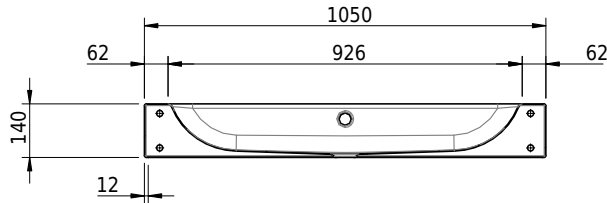

# Schmidlin CONTURA Wandbecken

105 x 50 x 14 cm

mit Überlauf, inkl. Befestigungszubehör, inkl. Überlaufgarnitur verchromt<br/>

Artikel-Nr.: 1181-0001

SGVSB-Nr.: 233397.242

Gewicht: 14 kg