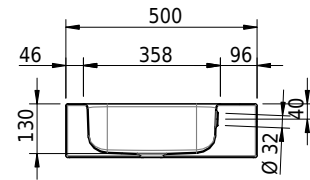

# Schmidlin CONTURA Wandbecken

105 x 50 x 14 cm

mit Überlauf, inkl. Befestigungszubehör, inkl. Überlaufgarnitur verchromt<br/>

Artikel-Nr.: 1181-0001

SGVSB-Nr.: 233397.242

Gewicht: 14 kg