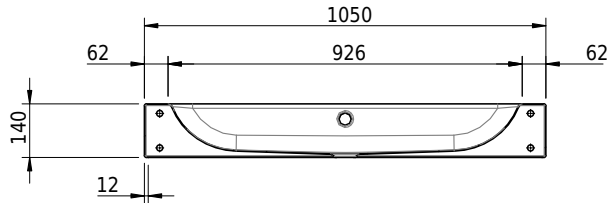

Massskizze

Schmidlin CONTURA Wandbecken

105 x 50 x 14 cm

mit Überlauf, inkl. Befestigungzubehör, inkl. Überlaufgarnitur verchromt

Artikel-Nr.: 1181-0001

SGVSB-Nr.: 233397.242

Gewicht: 14 kg

Optionen

- Farbklasse: I,II,III,IV,V [FA0_ _]
- Ohne Überlaufloch [UL0]
- GLASUR PLUS [OV01]
- Löcher für 3-Loch Armatur [WT_ALS01]
- Lochbohrung für Schmidlin Seifenspender [SSP02]
- Runde Lochbohrung nach Mass [WT_ALS02]
- Schmidlin Kosmetiktuchspender [KTS_ _]
- Spezialanfertigung
- Lochbohrung für Steckdose [STP_ _]

Zubehör

- Schmidlin Seifenspender
- Verstärkungsflansch für Armaturenmontage

Ab- und Überlaufgarnituren

- Geberit Clou System inkl. Deckel, verchromt, nur zusammen mit Option «ohne Überlaufloch»
- Schmidlin Pushventil, inkl. Deckel, verchromt, verschliessbar