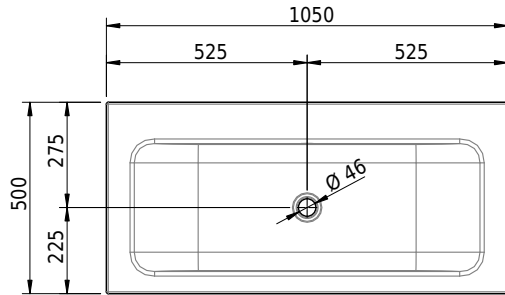

Massskizze

Schmidlin CONTURA Wandbecken

105 x 50 x 14 cm

mit Überlauf, inkl. Befestigungzubehör, inkl. Überlaufgarnitur verchromt

Artikel-Nr.: 1181-0001

SGVSB-Nr.: 233397.242

Gewicht: 14 kg

Optionen

- Farbklasse: I,II,III,IV,V [FA0_ _]
- Ohne Überlaufloch [UL0]
- GLASUR PLUS [OV01]
- Löcher für 3-Loch Armatur [WT_ALS01]
- Lochbohrung für Schmidlin Seifenspende [SSP02]
- Runde Lochbohrung nach Mass [WT_ALS02]
- Schmidlin Kosmetiktuchspender [KTS_ _]
- Spezialanfertigung
- Lochbohrung für Steckdose [STP_ _]