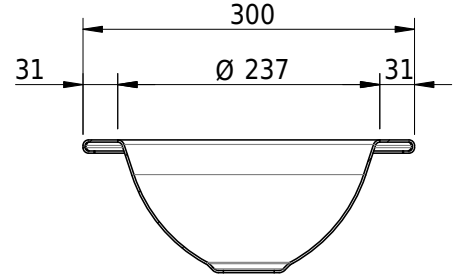

Massskizze

Schmidlin ORBIS MINI Einlegebecken

30 x 30 x 1 cm

ohne Überlauf, inkl. Befestigungszubehör

Artikel-Nr.: 1180-0002

SGVSB-Nr.: 233486.100.308

Gewicht: 6 kg

Optionen

- Farbklasse: I,II,III,IV,V [FA0_ _ _]
- GLASUR PLUS [OV01]
- Lochbohrung für Schmidlin Seifenspender [SSP02]
- Runde Lochbohrung nach Mass [WT_ALS02]
- Spezialanfertigung
- Schmidlin GreenSteel

Zubehör