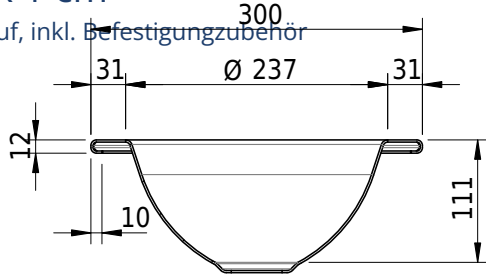

Massskizze

Schmidlin ORBIS MINI Einlegebecken

30 x 30 x 1 cm

ohne Überlauf, inkl. Befestigungszubehör

Artikel-Nr.: 1180-0002

SGVSB-Nr.: 233486.100.308

Gewicht: 6 kg

Optionen

- Farbklasse: I,II,III,IV,V [FA0_ _ _]
- GLASUR PLUS [OV01]
- Lochbohrung für Schmidlin Seifenspender [SSP02]
- Runde Lochbohrung nach Mass [WT_ALS02]
- Spezialanfertigung
- Schmidlin GreenSteel

Zubehör