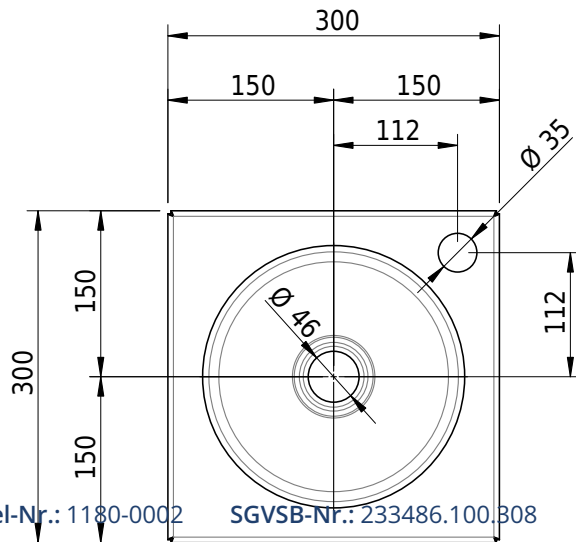

Massskizze

Schmidlin ORBIS MINI Einlegebecken

30 x 30 x 1 cm

ohne Überlauf, inkl. Befestigungszubehör

Artikel-Nr.: 1180-0002

SGVSB-Nr.: 233486.100.308

Gewicht: 6 kg

Optionen

- Farbklasse: I,II,III,IV,V [FA0_ _ _]
- GLASUR PLUS [OV01]
- Lochbohrung für Schmidlin Seifenspender [SSP02]
- Runde Lochbohrung nach Mass [WT_ALS02]
- Spezialanfertigung
- Schmidlin GreenSteel

Zubehör