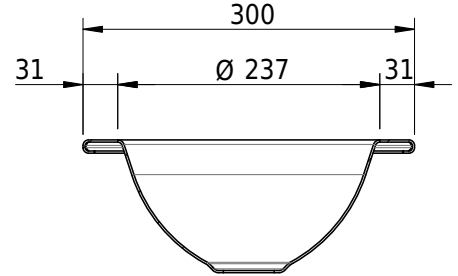

Massskizze

Schmidlin ORBIS MINI Einlegebecken

30 x 30 x 1 cm

ohne Überlauf, inkl. Befestigungszubehör

Artikel-Nr.: 1180-0002

SGVSB-Nr.: 233486.100.308

Gewicht: 6 kg

Optionen

- Farbklasse: I,II,III,IV,V [FA0_ _]
- GLASUR PLUS [OV01]
- Lochbohrung für Schmidlin Seifenspender [SSP02]
- Runde Lochbohrung nach Mass [WT_ALS02]
- Spezialanfertigung
- Schmidlin GreenSteel

Zubehör

- Schmidlin Seifenspender
- Verstärkungsflansch für Armaturenmontage