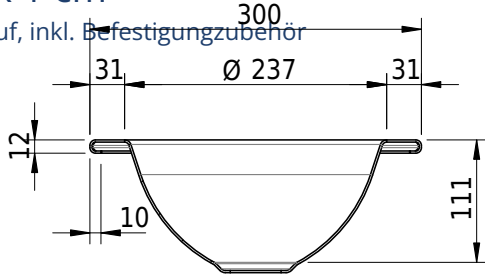

# Schmidlin ORBIS MINI Einlegebecken

30 x 30 x 1 cm

ohne Überlauf, inkl. Befestigungszubehör

Artikel-Nr.: 1180-0002

SGVSB-Nr.: 233486.100.308

Gewicht: 6 kg