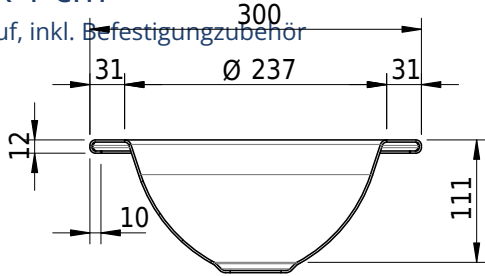

Massskizze

Schmidlin ORBIS MINI Einlegebecken

30 x 30 x 1 cm

ohne Überlauf, inkl. Befestigungszubehör

Artikel-Nr.: 1180-0002

SGVSB-Nr.: 233486.100.308

Gewicht: 6 kg

Optionen

- Farbklasse: I,II,III,IV,V [FA0_ _]
- GLASUR PLUS [OV01]
- Lochbohrung für Schmidlin Seifenspender [SSP02]
- Runde Lochbohrung nach Mass [WT_ALS02]
- Spezialanfertigung
- Schmidlin GreenSteel

Zubehör

- Schmidlin Seifenspender
- Verstärkungsflansch für Armaturenmontage