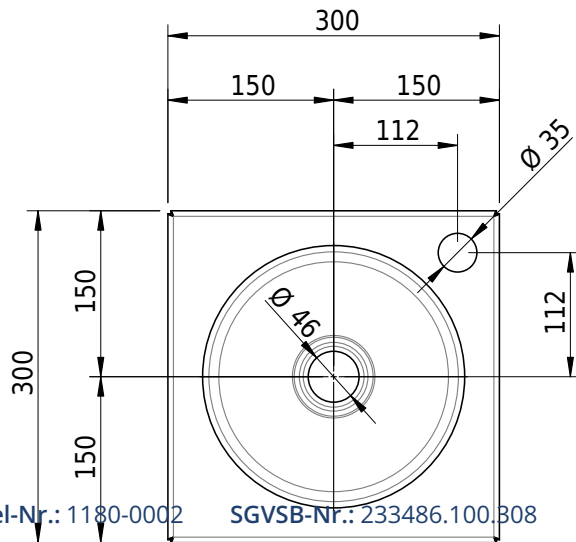

Massskizze

Schmidlin ORBIS MINI Einlegebecken

30 x 30 x 1 cm

ohne Überlauf, inkl. Befestigungszubehör

Artikel-Nr.: 1180-0002

SGVSB-Nr.: 233486.100.308

Gewicht: 6 kg

Optionen

- Farbklasse: I,II,III,IV,V [FA0_ _]
- GLASUR PLUS [OV01]
- Lochbohrung für Schmidlin Seifenspender [SSP02]
- Runde Lochbohrung nach Mass [WT_ALS02]
- Spezialanfertigung
- Schmidlin GreenSteel

Zubehör

- Schmidlin Seifenspender
- Verstärkungsflansch für Armaturenmontage