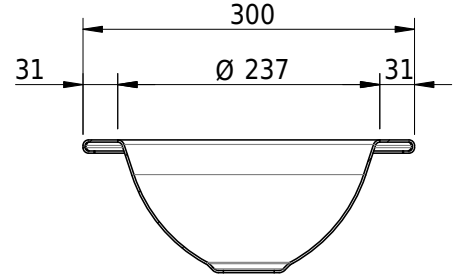

Massskizze

Schmidlin ORBIS MINI Einlegebecken

30 x 30 x 1 cm

ohne Überlauf, inkl. Befestigungszubehör

Artikel-Nr.: 1180-0002

SGVSB-Nr.: 233486.100.308

Gewicht: 6 kg

Optionen

- Farbklasse: I,II,III,IV,V [FA0_ _ _]
- GLASUR PLUS [OV01]
- Lochbohrung für Schmidlin Seifenspender [SSP02]
- Runde Lochbohrung nach Mass [WT_ALS02]
- Spezialanfertigung
- Schmidlin GreenSteel

Zubehör

- Schmidlin Seifenspender
- Verstärkungsflansch für Armaturenmontage

Ab- und Überlaufgarnituren

- Schaftventil 1 1/4", inkl. Deckel verchromt, nicht verschliessbar
- Schmidlin Schaftventil 1 1/4", inkl. Deckel alpinweiss matt, emailliert, nicht verschliessbar
- Schmidlin Schaftventil 1 1/4", inkl. Deckel emailliert, nicht verschliessbar
- Schmidlin Schaftventil 1 1/4", inkl. Deckel emailliert, übrige Farben, nicht verschliessbar