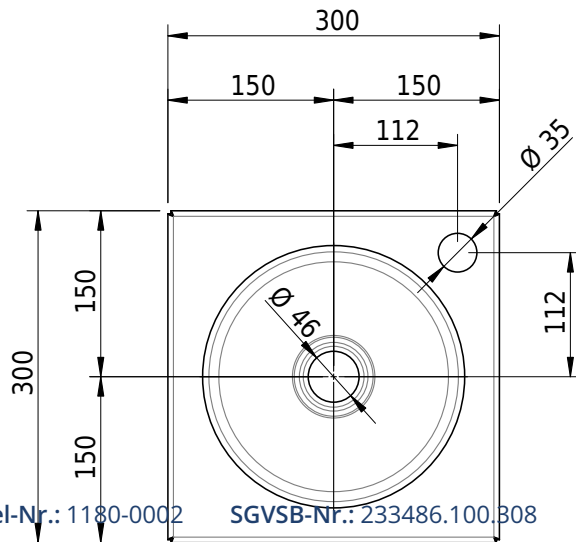

Massskizze

Schmidlin ORBIS MINI Einlegebecken

30 x 30 x 1 cm

ohne Überlauf, inkl. Befestigungszubehör

Artikel-Nr.: 1180-0002

SGVSB-Nr.: 233486.100.308

Gewicht: 6 kg

Optionen

- Farbklasse: I,II,III,IV,V [FA0_ _ _]
- GLASUR PLUS [OV01]
- Lochbohrung für Schmidlin Seifenspender [SSP02]
- Runde Lochbohrung nach Mass [WT_ALS02]
- Spezialanfertigung
- Schmidlin GreenSteel

Zubehör

- Schmidlin Seifenspender
- Verstärkungsflansch für Armaturenmontage

Ab- und Überlaufgarnituren

- Schaftventil 1 1/4", inkl. Deckel verchromt, nicht verschliessbar
- Schmidlin Schaftventil 1 1/4", inkl. Deckel alpinweiss matt, emailliert, nicht verschliessbar
- Schmidlin Schaftventil 1 1/4", inkl. Deckel emailliert, nicht verschliessbar
- Schmidlin Schaftventil 1 1/4", inkl. Deckel emailliert, übrige Farben, nicht verschliessbar