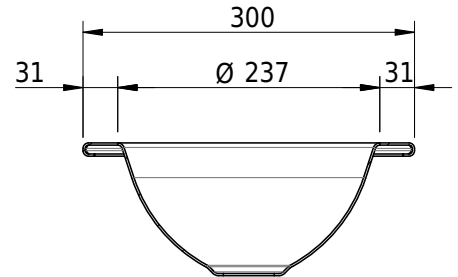

Massskizze

Schmidlin ORBIS MINI Einlegebecken

30 x 30 x 1 cm

ohne Überlauf, inkl. Befestigungszubehör

Artikel-Nr.: 1180-0001

SGVSB-Nr.: 233486.242

Gewicht: 6 kg

Optionen

- Farbklasse: I,II,III,IV,V [FA0_ _ _]
- GLASUR PLUS [OV01]
- Lochbohrung für Schmidlin Seifenspender [SSP02]
- Runde Lochbohrung nach Mass [WT_ALS02]
- Spezialanfertigung
- Schmidlin GreenSteel

Zubehör