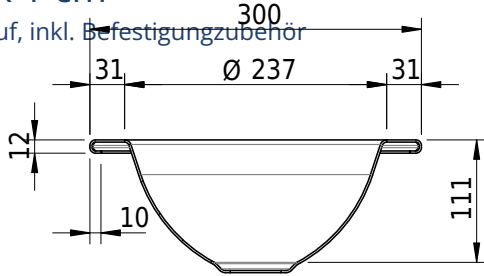

# Schmidlin ORBIS MINI Einlegebecken

30 x 30 x 1 cm

ohne Überlauf, inkl. Befestigungszubehör

Artikel-Nr.: 1180-0001

SGVSB-Nr.: 233486.242

Gewicht: 6 kg