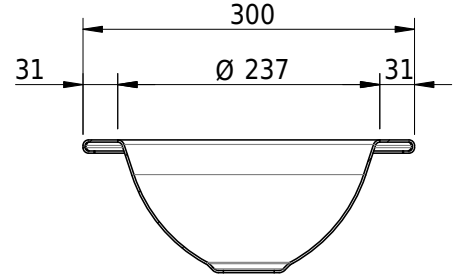

# Schmidlin ORBIS MINI Einlegebecken

30 x 30 x 1 cm

ohne Überlauf, inkl. Befestigungszubehör

Artikel-Nr.: 1180-0001

SGVSB-Nr.: 233486.242

Gewicht: 6 kg