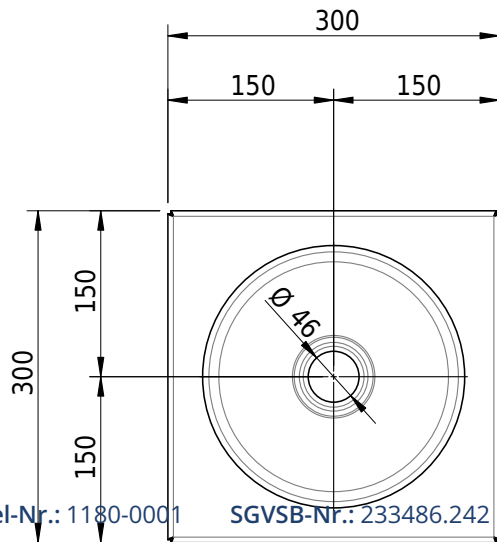

# Schmidlin ORBIS MINI Einlegebecken

30 x 30 x 1 cm

ohne Überlauf, inkl. Befestigungszubehör

Artikel-Nr.: 1180-0001

SGVSB-Nr.: 233486.242

Gewicht: 6 kg