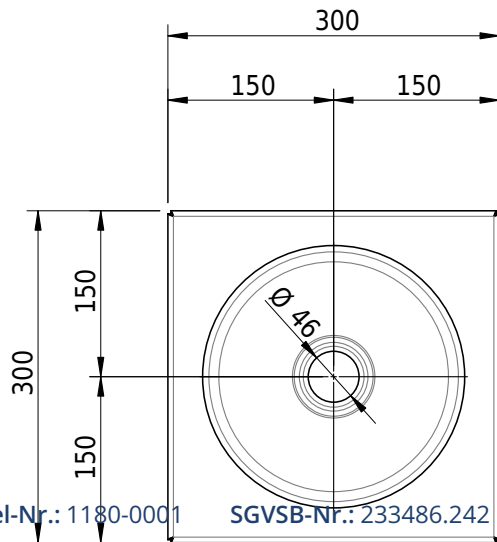

Massskizze

Schmidlin ORBIS MINI Einlegebecken

30 x 30 x 1 cm

ohne Überlauf, inkl. Befestigungszubehör

Artikel-Nr.: 1180-0001

SGVSB-Nr.: 233486.242

Gewicht: 6 kg

Optionen

- Farbklasse: I,II,III,IV,V [FA0_ _]
- GLASUR PLUS [OV01]
- Lochbohrung für Schmidlin Seifenspender [SSP02]
- Runde Lochbohrung nach Mass [WT_ALS02]
- Spezialanfertigung
- Schmidlin GreenSteel

Zubehör

- Schmidlin Seifenspender