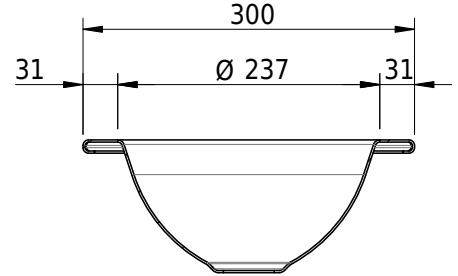

Massskizze

Schmidlin ORBIS MINI Einlegebecken

30 x 30 x 1 cm

ohne Überlauf, inkl. Befestigungszubehör

Artikel-Nr.: 1180-0001

SGVSB-Nr.: 233486.242

Gewicht: 6 kg

Optionen

- Farbklasse: I,II,III,IV,V [FA0_ _]
- GLASUR PLUS [OV01]
- Lochbohrung für Schmidlin Seifenspender [SSP02]
- Runde Lochbohrung nach Mass [WT_ALS02]
- Spezialanfertigung
- Schmidlin GreenSteel

Zubehör

- Schmidlin Seifenspender