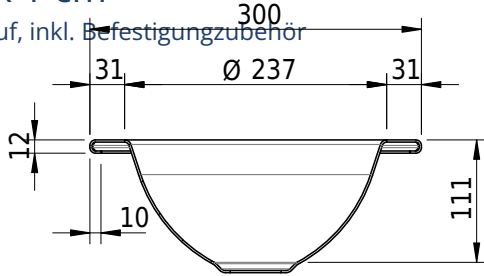

Massskizze

Schmidlin ORBIS MINI Einlegebecken

30 x 30 x 1 cm

ohne Überlauf, inkl. Befestigungszubehör

Artikel-Nr.: 1180-0001

SGVSB-Nr.: 233486.242

Gewicht: 6 kg

Optionen

- Farbklasse: I,II,III,IV,V [FA0_ _]
- GLASUR PLUS [OV01]
- Lochbohrung für Schmidlin Seifenspender [SSP02]
- Runde Lochbohrung nach Mass [WT_ALS02]
- Spezialanfertigung
- Schmidlin GreenSteel

Zubehör

- Schmidlin Seifenspender