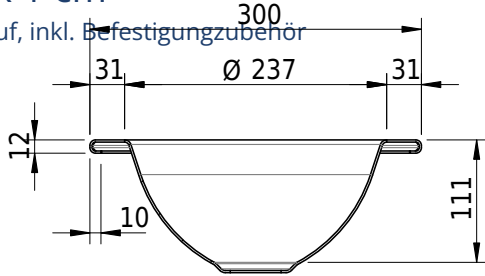

Massskizze

Schmidlin ORBIS MINI Einlegebecken

30 x 30 x 1 cm

ohne Überlauf, inkl. Befestigungszubehör

Artikel-Nr.: 1180-0001

SGVSB-Nr.: 233486.242

Gewicht: 6 kg

Optionen

- Farbklasse: I,II,III,IV,V [FA0_ _]
- GLASUR PLUS [OV01]
- Lochbohrung für Schmidlin Seifenspender [SSP02]
- Runde Lochbohrung nach Mass [WT_ALS02]
- Spezialanfertigung
- Schmidlin GreenSteel

Zubehör

- Schmidlin Seifenspender