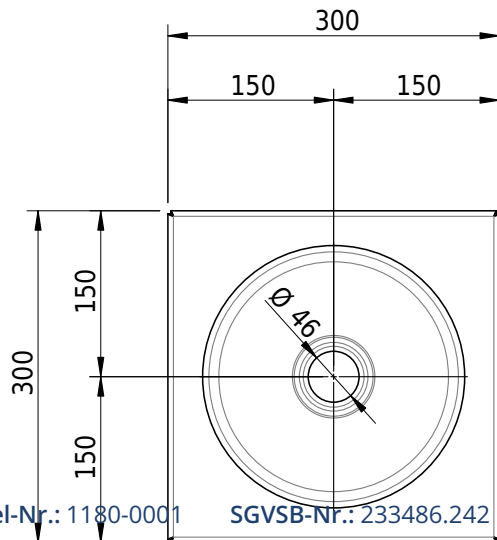

Massskizze

Schmidlin ORBIS MINI Einlegebecken

30 x 30 x 1 cm

ohne Überlauf, inkl. Befestigungszubehör

Artikel-Nr.: 1180-0001

SGVSB-Nr.: 233486.242

Gewicht: 6 kg

Optionen

- Farbklasse: I,II,III,IV,V [FA0_ _ _]
- GLASUR PLUS [OV01]
- Lochbohrung für Schmidlin Seifenspender [SSP02]
- Runde Lochbohrung nach Mass [WT_ALS02]
- Spezialanfertigung
- Schmidlin GreenSteel

Zubehör