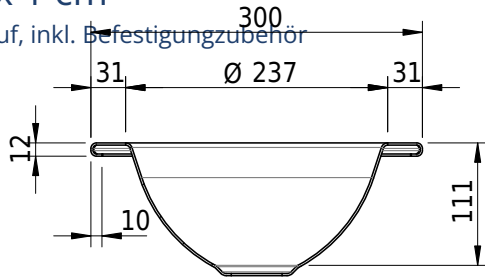

Massskizze

Schmidlin ORBIS MINI Einlegebecken

30 x 30 x 1 cm

ohne Überlauf, inkl. Befestigungszubehör

Artikel-Nr.: 1180-0001

SGVSB-Nr.: 233486.242

Gewicht: 6 kg

Optionen

- Farbklasse: I,II,III,IV,V [FA0_ _ _]
- GLASUR PLUS [OV01]
- Lochbohrung für Schmidlin Seifenspender [SSP02]
- Runde Lochbohrung nach Mass [WT_ALS02]
- Spezialanfertigung
- Schmidlin GreenSteel

Zubehör