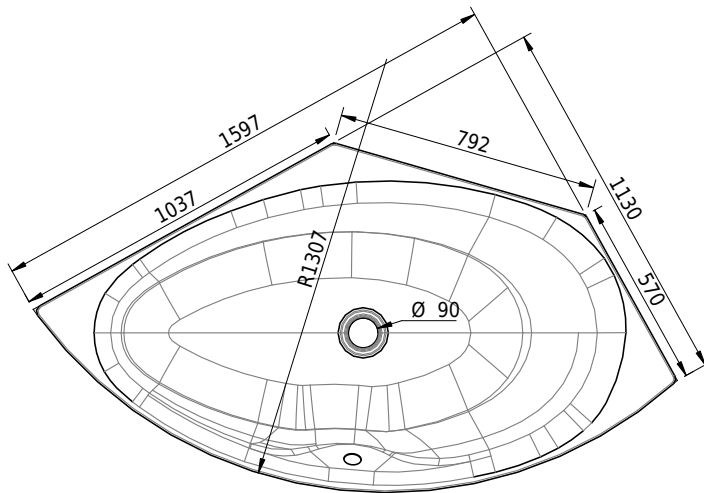

# Schmidlin POOL CORNER

160 x 113 x 45 cm

Randhöhe 30 mm, Ablaufloch Ø 90 mm

Artikel-Nr.: 1179-0001

SGVSB-Nr.: 111237

Gewicht: 59 kg

Nutzzinhalt\*: 174 l