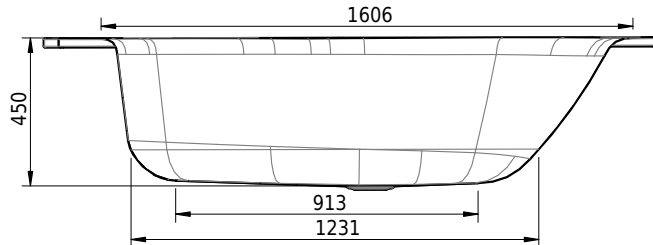

# Schmidlin POOL CORNER

160 x 113 x 45 cm

Randhöhe 30 mm, Ablaufloch Ø 90 mm

Artikel-Nr.: 1179-0001

SGVSB-Nr.: 111237

Gewicht: 59 kg

Nutzzinhalt\*: 174 l