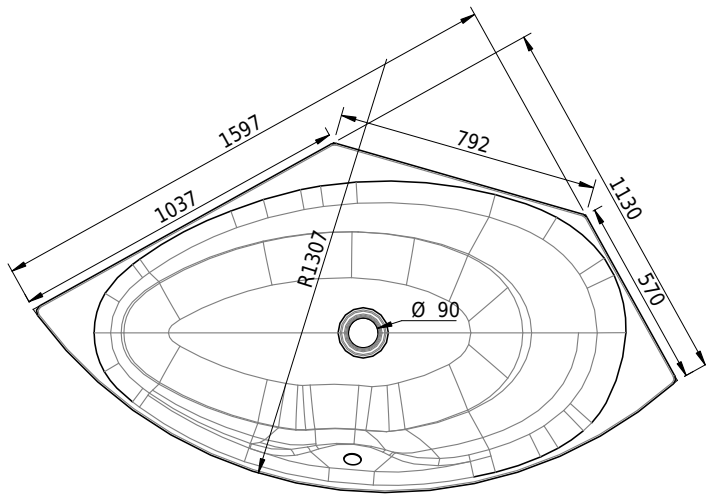

Massskizze

Schmidlin POOL CORNER

160 x 113 x 45 cm

Randhöhe 30 mm, Ablaufloch Ø 90 mm

Artikel-Nr.: 1179-0001

SGVSB-Nr.: 111237

Gewicht: 59 kg

Nutzzinhalt*: 174 l

Zubehör

- Schmidlin Spezial Badewannen-Fussset (SIA 181), zu CANTO, HOME OVAL, POOL CORNER, VELA (4 Füße)
- Schmidlin Spezial Badewannen-Fussset (SIA 181), zu CANTO; HOME OVAL, POOL CORNER, VELA (4 Füße), mit Dichtband 4 m
- Schmidlin Vormauerungsband (SIA 181), Rolle zu 3 m