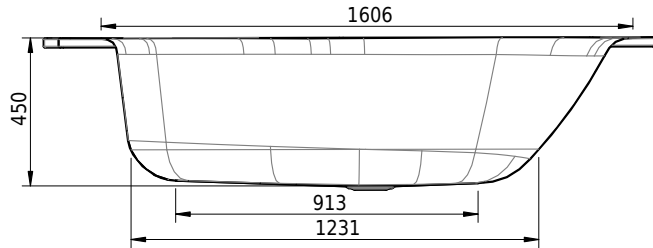

# Schmidlin POOL CORNER

160 x 113 x 45 cm

Randhöhe 30 mm, Ablaufloch Ø 90 mm

Artikel-Nr.: 1179-0001

SGVSB-Nr.: 111237

Gewicht: 59 kg

Nutzinhalt\*: 174 l