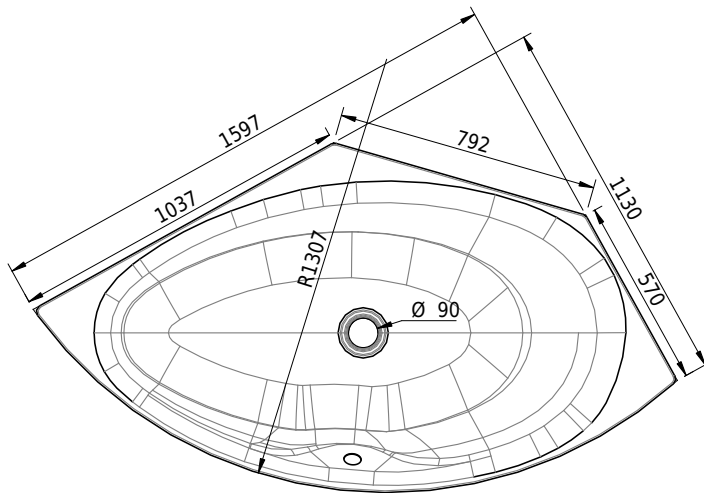

Massskizze

Schmidlin POOL CORNER

160 x 113 x 45 cm

Randhöhe 30 mm, Ablaufloch Ø 90 mm

Artikel-Nr.: 1179-0001

SGVSB-Nr.: 111237

Gewicht: 59 kg

Nutzinhalt*: 174 l

Zubehör

- Schmidlin Spezial Badewannen-Fussset (SIA 181), zu CANTO, HOME OVAL, POOL CORNER, VELA (4 Füße)
- Schmidlin Spezial Badewannen-Fussset (SIA 181), zu CANTO; HOME OVAL, POOL CORNER, VELA (4 Füße), mit Dichtband 4 m
- Schmidlin Vormauerungsband (SIA 181), Rolle zu 3 m