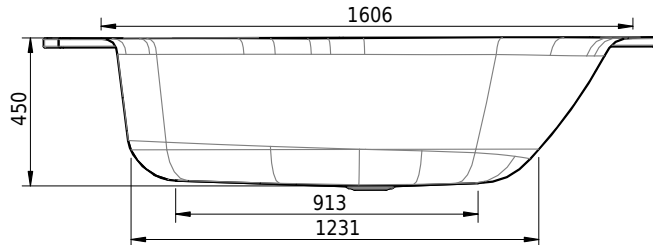

Massskizze

Schmidlin POOL CORNER

160 x 113 x 45 cm

Randhöhe 30 mm, Ablaufloch Ø 90 mm

Artikel-Nr.: 1179-0001

SGVSB-Nr.: 111237

Gewicht: 59 kg

Nutzzinhalt*: 174 l

Optionen

- Farbklasse: I,II,III,IV [FA0_ _ _]
- ANTIGLISS PRO
- GLASUR PLUS [OV01]
- Lochbohrung für Schmidlin TOUCH CONTROL [AT0001]
- Schmidlin SOUNDBOX

Whirlsysteme

- Schmidlin JET [WS01]
- Schmidlin SPA [WS02]
- Schmidlin JET+SPA [WS03]
- Schmidlin SILENT [WS04]
- Schmidlin AQUA SILENT [WS06]
- Schmidlin HYDRO SILK

Zubehör

- Schmidlin Spezial Badewannen-Fussset (SIA 181), zu CANTO, HOME OVAL, POOL CORNER, VELA (4 Füße)
- Schmidlin Spezial Badewannen-Fussset (SIA 181), zu CANTO; HOME OVAL, POOL CORNER, VELA (4 Füße), mit Dichtband 4 m
- Schmidlin Vormauerungsband (SIA 181), Rolle zu 3 m