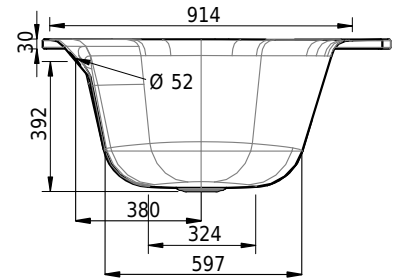

# Schmidlin POOL CORNER

160 x 113 x 45 cm

Randhöhe 30 mm, Ablaufloch Ø 90 mm

Artikel-Nr.: 1179-0001

SGVSB-Nr.: 111237

Gewicht: 59 kg

Nutzinhalt\*: 174 l