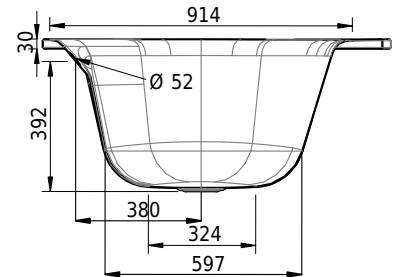

Massskizze

Schmidlin POOL CORNER

160 x 113 x 45 cm

Randhöhe 30 mm, Ablaufloch Ø 90 mm

Artikel-Nr.: 1179-0001

SGVSB-Nr.: 111237

Gewicht: 59 kg

Nutzinhalt*: 174 l

Zubehör

- Schmidlin Spezial Badewannen-Fussset (SIA 181), zu CANTO, HOME OVAL, POOL CORNER, VELA (4 Füße)
- Schmidlin Spezial Badewannen-Fussset (SIA 181), zu CANTO; HOME OVAL, POOL CORNER, VELA (4 Füße), mit Dichtband 4 m
- Schmidlin Vormauerungsband (SIA 181), Rolle zu 3 m