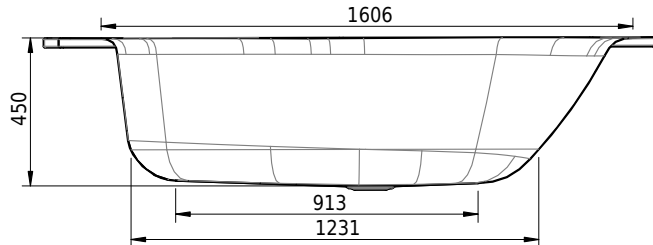

Massskizze

Schmidlin POOL CORNER

160 x 113 x 45 cm

Randhöhe 30 mm, Ablaufloch Ø 90 mm

Artikel-Nr.: 1179-0001

SGVSB-Nr.: 111237

Gewicht: 59 kg

Nutzinhalt*: 174 l

Optionen

- Farbklasse: I,II,III,IV [FA0_ _ _]
- ANTIGLISS PRO
- GLASUR PLUS [OV01]
- Lochbohrung für Schmidlin TOUCH CONTROL [AT0001]
- Schmidlin SOUNDBOX

Whirlsysteme

- Schmidlin JET [WS01]
- Schmidlin SPA [WS02]
- Schmidlin JET+SPA [WS03]
- Schmidlin SILENT [WS04]
- Schmidlin AQUA SILENT [WS06]
- Schmidlin HYDRO SILK

Zubehör

- Schmidlin Spezial Badewannen-Fussset (SIA 181), zu CANTO, HOME OVAL, POOL CORNER, VELA (4 Füße)
- Schmidlin Spezial Badewannen-Fussset (SIA 181), zu CANTO; HOME OVAL, POOL CORNER, VELA (4 Füße), mit Dichtband 4 m
- Schmidlin Vormauerungsband (SIA 181), Rolle zu 3 m