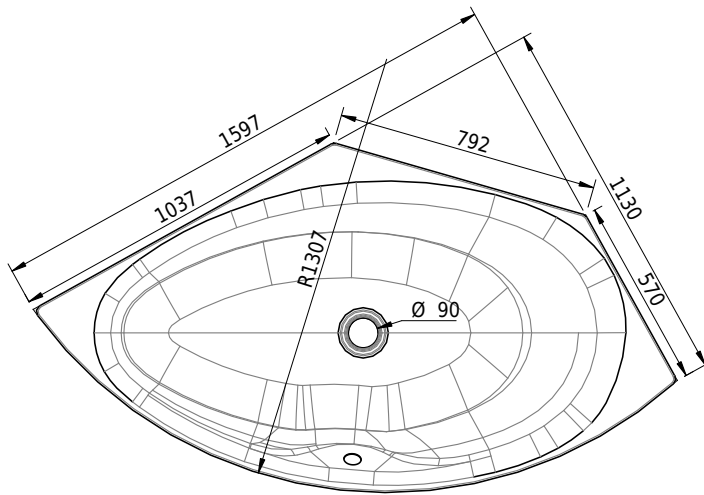

# Schmidlin POOL CORNER

160 x 113 x 45 cm

Randhöhe 30 mm, Ablaufloch Ø 90 mm

Artikel-Nr.: 1179-0001

SGVSB-Nr.: 111237

Gewicht: 59 kg

Nutzinhalt\*: 174 l