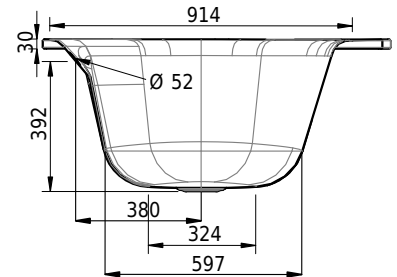

# Schmidlin POOL CORNER

160 x 113 x 45 cm

Randhöhe 30 mm, Ablaufloch Ø 90 mm

Artikel-Nr.: 1179-0001

SGVSB-Nr.: 111237

Gewicht: 59 kg

Nutzzinhalt\*: 174 l