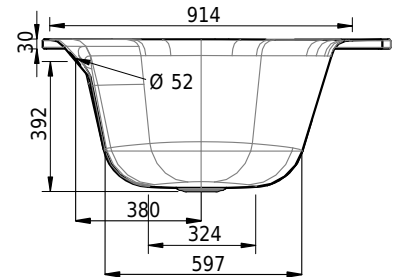

Massskizze

Schmidlin POOL CORNER

160 x 113 x 45 cm

Randhöhe 30 mm, Ablaufloch Ø 90 mm

Artikel-Nr.: 1179-0001

SGVSB-Nr.: 111237

Gewicht: 59 kg

Nutzzinhalt*: 174 l

Zubehör

- Schmidlin Spezial Badewannen-Fussset (SIA 181), zu CANTO, HOME OVAL, POOL CORNER, VELA (4 Füße)
- Schmidlin Spezial Badewannen-Fussset (SIA 181), zu CANTO; HOME OVAL, POOL CORNER, VELA (4 Füße), mit Dichtband 4 m
- Schmidlin Vormauerungsband (SIA 181), Rolle zu 3 m