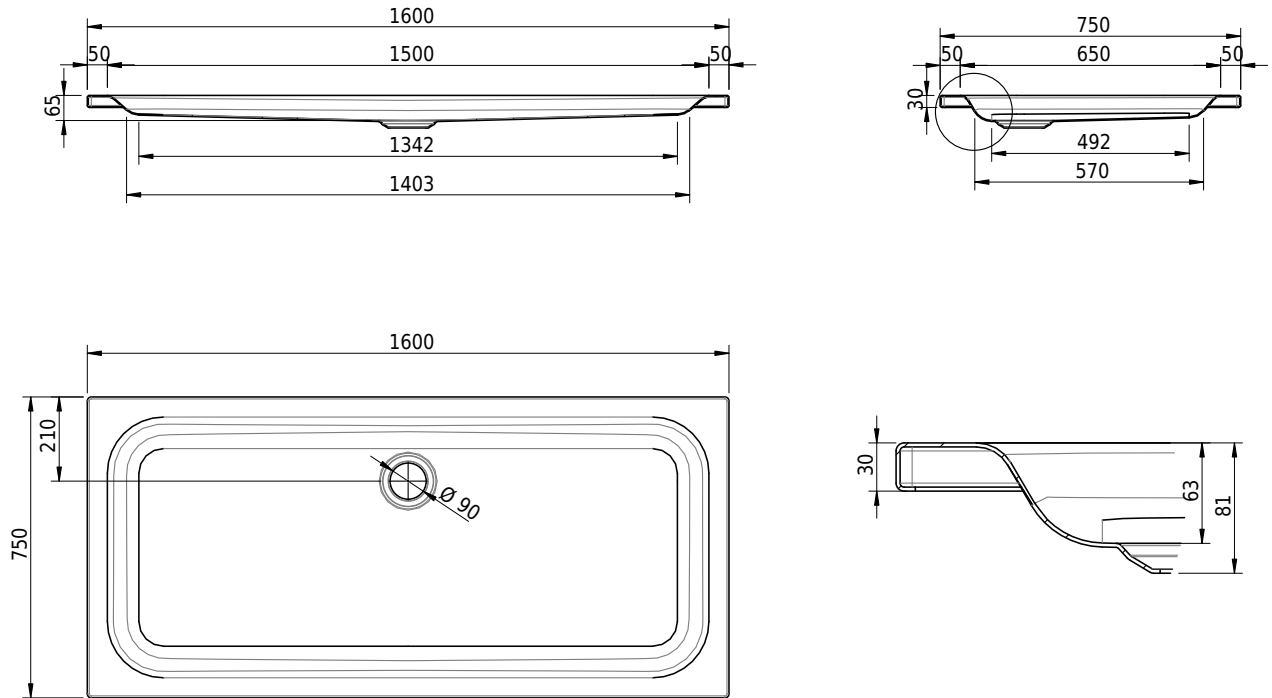

Massskizze

Schmidlin Duschwanne flach (6,5 cm)

160 x 75 x 6.5 cm

Ablaufloch \varnothing 90 mm

Artikel-Nr.: 1178-0001

SGVSB-Nr.: 141634

Gewicht: 30 kg

Optionen

- Farbklasse: I,II,III,IV,V [FA0_ _ _]
- Mit Zargen [Z_ _ _ _]
- ANTIGLISS PRO
- GLASUR PLUS [OV01]
- Speziallänge -2/+5 cm (beidseitig von -1 bis +2,5cm)
- Scharfkantige Ecke (Radius 5 mm) [EA_ _ 04]
- Geschnittene Ecke [EA_ _ 03]
- Abgerundete Ecke [EA_ _ 02]
- Schürze(n) 75 mm
- Schürze(n) 100 mm
- Schürze(n) Spezialhöhe

Zubehör

- Duschwannen-Fussset 4/6/8 (SIA 181), mit/ohne Dichtband
- Duschwannen-Montagerahmen BASIC (SIA 181)
- Montagesystem Schmidlin OMNIA (SIA 181)
- Schmidlin Zargen-Montagewinkel (SIA 181), Satz (4 Stück)
- Zargengummiprofil