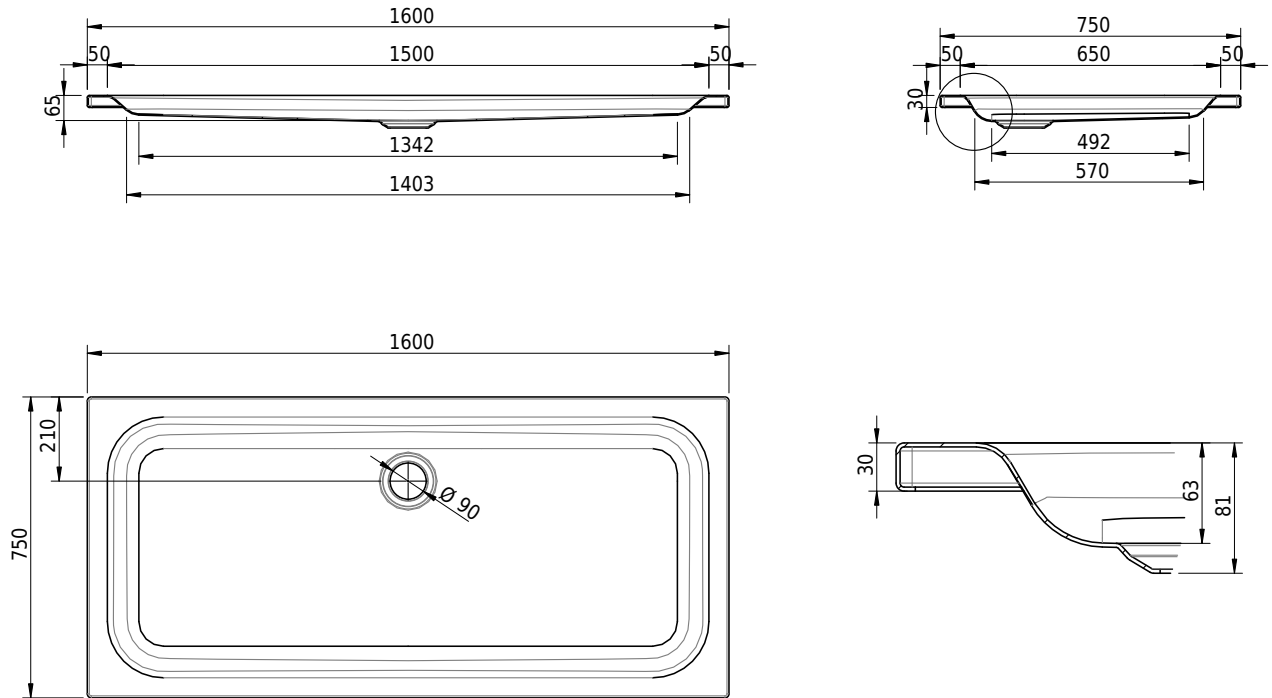

# Schmidlin Duschwanne flach (6,5 cm)

160 x 75 x 6.5 cm

Ablaufloch  $\varnothing$  90 mm

Artikel-Nr.: 1178-0001

SGVSB-Nr.: 141634

Gewicht: 30 kg

## Optionen

- Farbklasse: I,II,III,IV,V [FA0\_ \_ \_]
- Mit Zargen [Z\_ \_ \_ \_]
- ANTIGLISS PRO
- GLASUR PLUS [OV01]
- Speziallänge -2/+5 cm (beidseitig von -1 bis +2,5cm)
- Scharfkantige Ecke (Radius 5 mm) [EA\_ \_ 04]
- Geschnittene Ecke [EA\_ \_ 03]
- Abgerundete Ecke [EA\_ \_ 02]
- Schürze(n) 75 mm
- Schürze(n) 100 mm
- Schürze(n) Spezialhöhe