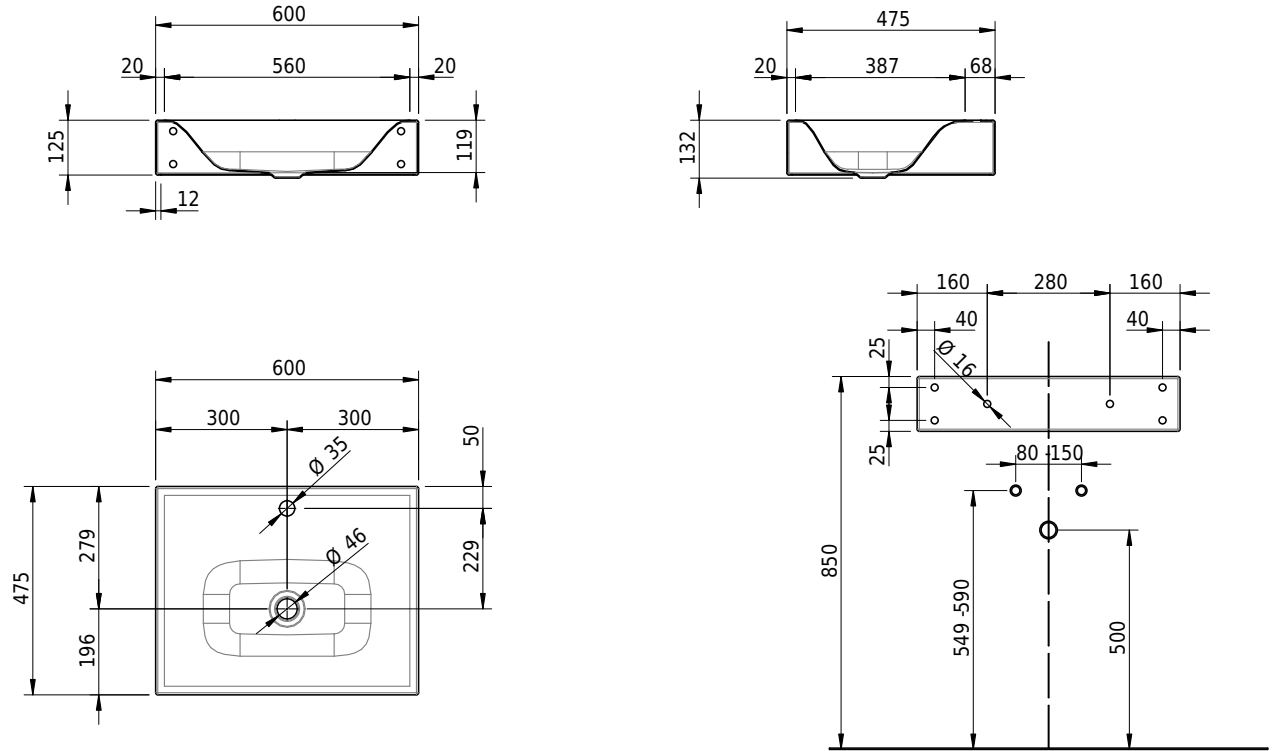

Massskizze

Schmidlin VIVA Wandbecken

60 x 47.5 x 12.5 cm

ohne Überlauf, inkl. Befestigungszubehör

Artikel-Nr.: 1176-0002

SGVSB-Nr.: 217328.100.241

ST-Nr.: 3131870.100

Gewicht: 10 kg

Optionen

- Farbklasse: I,II,III,IV,V [FA0_ _]
- GLASUR PLUS [OV01]
- Löcher für 3-Loch Armatur [WT_ALS01]
- Lochbohrung für Schmidlin Seifenspender [SSP02]
- Runde Lochbohrung nach Mass [WT_ALS02]
- Spezialanfertigung
- Lochbohrung für Steckdose [STP_ _]
- Schmidlin GreenSteel