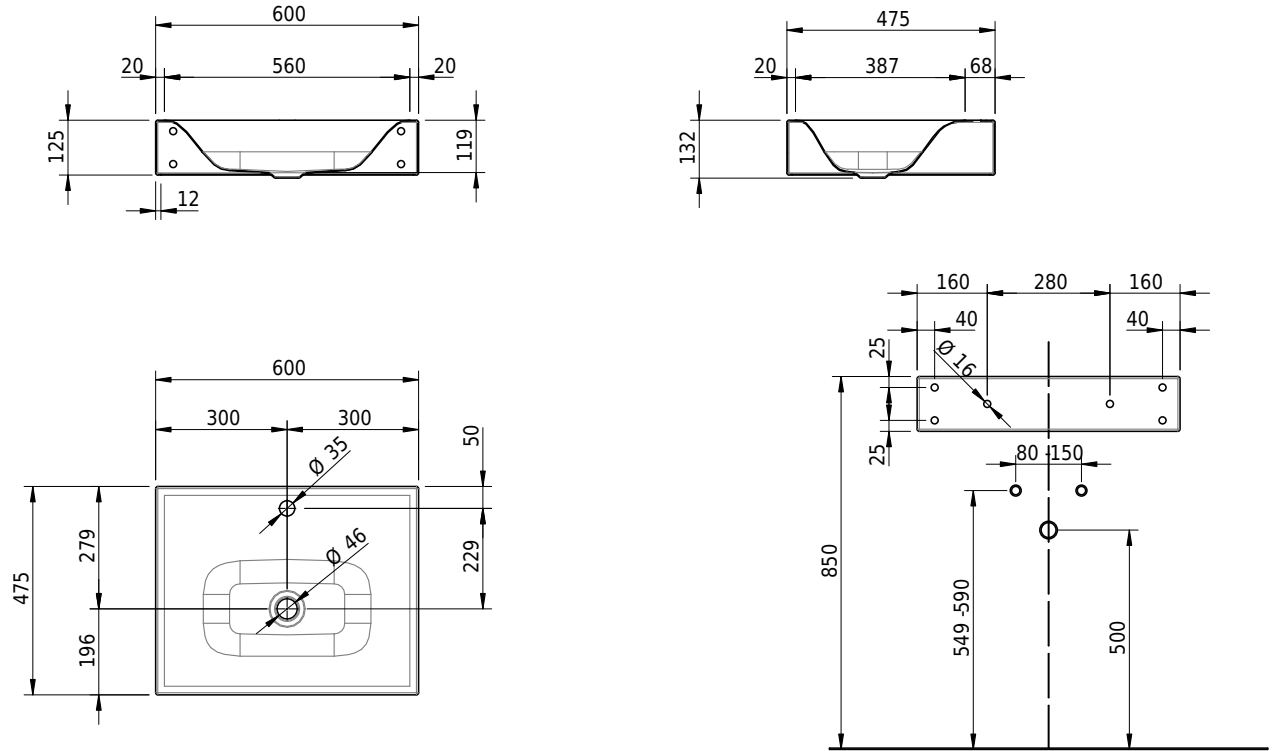

Massskizze

Schmidlin VIVA Wandbecken

60 x 47.5 x 12.5 cm

ohne Überlauf, inkl. Befestigungszubehör

Artikel-Nr.: 1176-0002

SGVSB-Nr.: 217328.100.241

ST-Nr.: 3131870.100

Gewicht: 10 kg

Optionen

- Farbklasse: I,II,III,IV,V [FA0_ _]
- GLASUR PLUS [OV01]
- Löcher für 3-Loch Armatur [WT_ALS01]
- Lochbohrung für Schmidlin Seifenspender [SSP02]
- Runde Lochbohrung nach Mass [WT_ALS02]
- Spezialanfertigung
- Lochbohrung für Steckdose [STP_ _]
- Schmidlin GreenSteel

Zubehör

- Schmidlin Seifenspender
- Verstärkungsflansch für Armaturenmontage

Ab- und Überlaufgarnituren

- Schaftventil 1¼, inkl. Deckel verchromt, nicht verschliessbar
- Schmidlin Schaftventil 1 1/4", inkl. Deckel alpinweiss matt, emailliert, nicht verschliessbar
- Schmidlin Schaftventil 1 1/4", inkl. Deckel emailliert, nicht verschliessbar
- Schmidlin Schaftventil 1 1/4", inkl. Deckel emailliert, übrige Farben, nicht verschliessbar