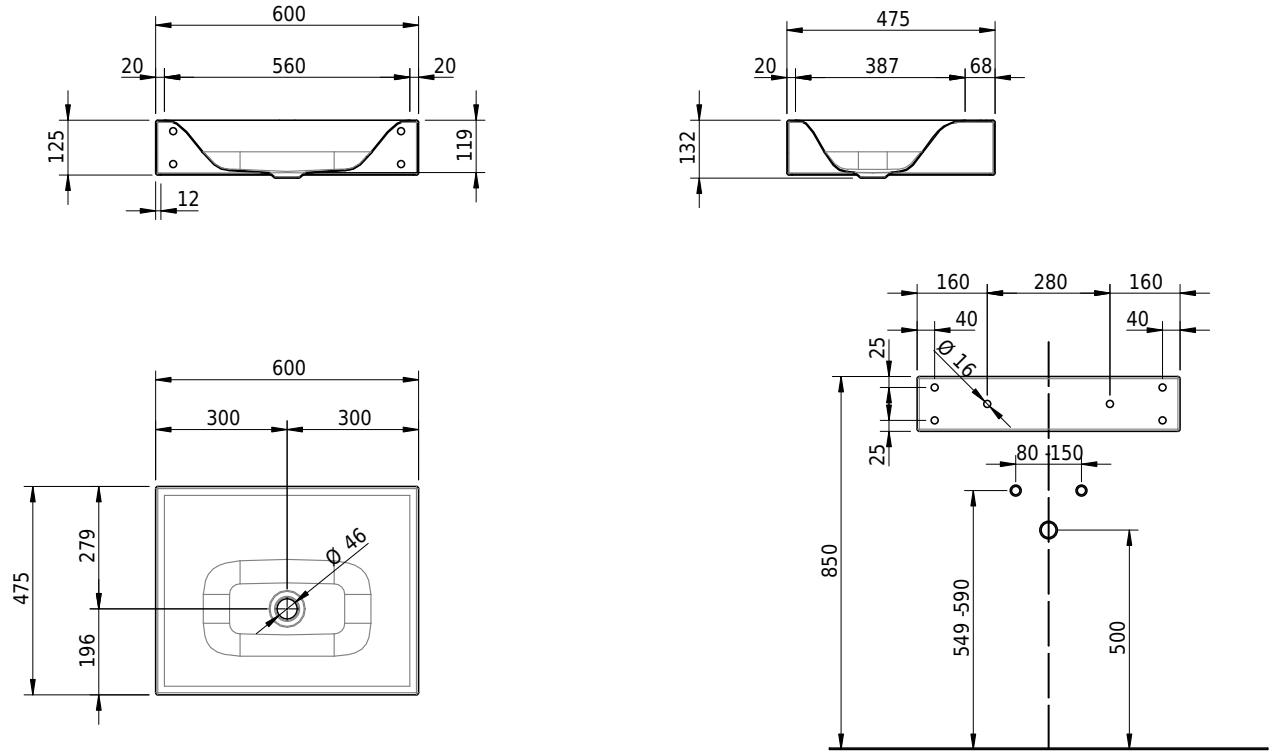

Massskizze

Schmidlin VIVA Wandbecken

60 x 47.5 x 12.5 cm

ohne Überlauf, inkl. Befestigungszubehör

Artikel-Nr.: 1176-0001

SGVSB-Nr.: 217328.242

ST-Nr.: 3131871.100

Gewicht: 10 kg

Optionen

- Farbklasse: I,II,III,IV,V [FA0_ _]
- GLASUR PLUS [OV01]
- Löcher für 3-Loch Armatur [WT_ALS01]
- Lochbohrung für Schmidlin Seifenspender [SSP02]
- Runde Lochbohrung nach Mass [WT_ALS02]
- Spezialanfertigung
- Lochbohrung für Steckdose [STP_ _]
- Schmidlin GreenSteel