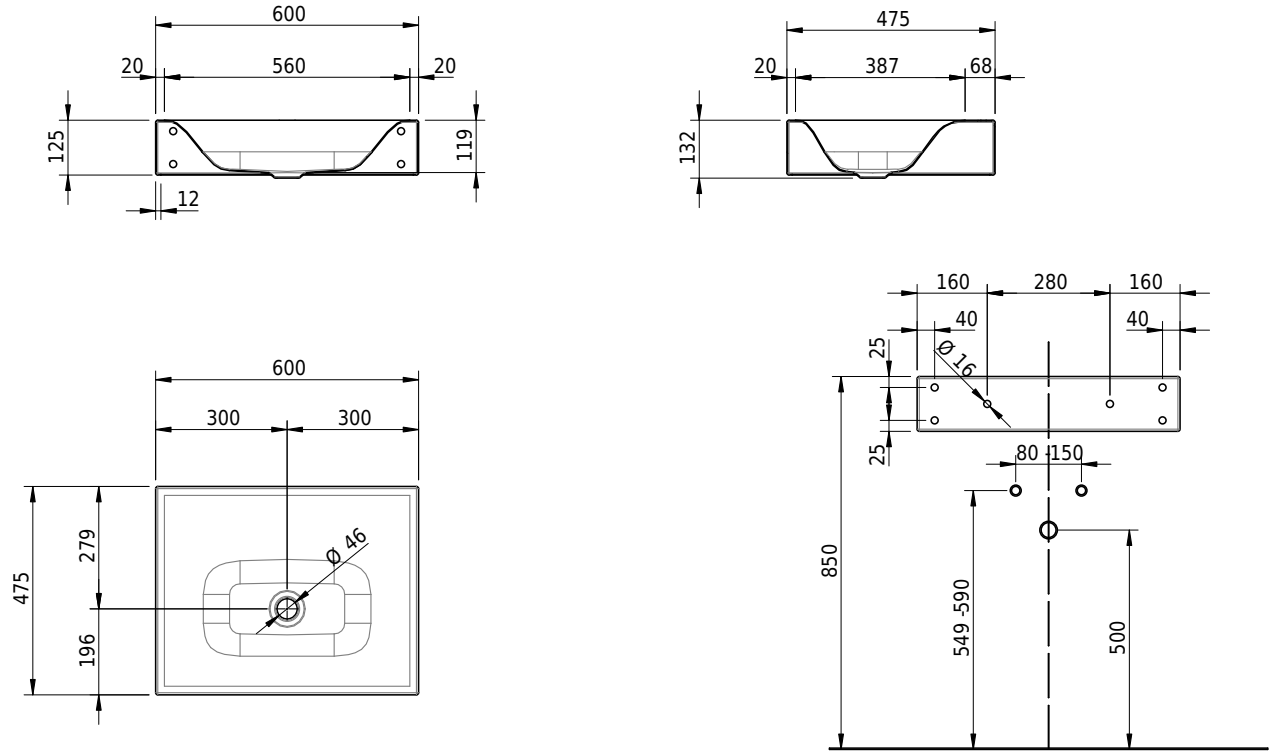

Massskizze

Schmidlin VIVA Wandbecken

60 x 47.5 x 12.5 cm

ohne Überlauf, inkl. Befestigungszubehör

Artikel-Nr.: 1176-0001 SGVSB-Nr.: 217328.242 ST-Nr.: 3131871.100 Gewicht: 10 kg

Optionen

- Farbklasse: I,II,III,IV,V [FA0_ _]
- GLASUR PLUS [OV01]
- Löcher für 3-Loch Armatur [WT_ALS01]
- Lochbohrung für Schmidlin Seifenspender [SSP02]
- Runde Lochbohrung nach Mass [WT_ALS02]
- Spezialanfertigung
- Lochbohrung für Steckdose [STP_ _]
- Schmidlin GreenSteel