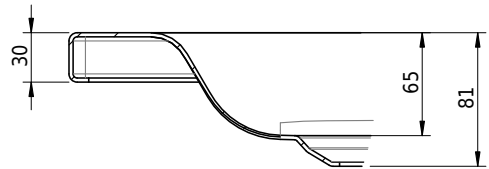

Massskizze

Schmidlin Duschwanne flach (6,5 cm)

110 x 110 x 6.5 cm

Ablaufloch \varnothing 90 mm

Artikel-Nr.: 1175-0001

SGVSB-Nr.: 141621

Gewicht: 28 kg

Optionen

- Farbklasse: I,II,III,IV,V [FA0_ _ _]
- Mit Zargen [Z_ _ _ _]
- ANTIGLISS PRO
- GLASUR PLUS [OV01]
- Speziallänge -2/+5 cm (beidseitig von -1 bis +2,5cm)
- Scharfkantige Ecke (Radius 5 mm) [EA_ _ 04]
- Geschnittene Ecke [EA_ _ 03]
- Abgerundete Ecke [EA_ _ 02]
- Schürze(n) 75 mm
- Schürze(n) 100 mm
- Schürze(n) Spezialhöhe

Zubehör

- Duschwannen-Fusset 4/6/8 (SIA 181), mit/ohne Dichtband
- Duschwannen-Montagerahmen BASIC (SIA 181)
- Montagesystem Schmidlin OMNIA (SIA 181)
- Schmidlin Zargen-Montagewinkel (SIA 181), Satz (4 Stück)
- Zargengummiprofil