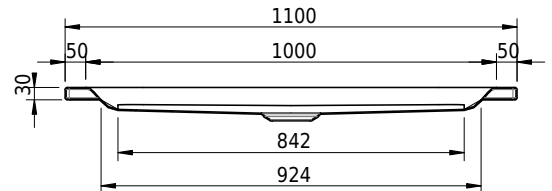

Massskizze

Schmidlin Duschwanne flach (6,5 cm)

110 x 110 x 6.5 cm

Ablaufloch \varnothing 90 mm

Artikel-Nr.: 1175-0001

SGVSB-Nr.: 141621

Gewicht: 28 kg

Optionen

- Farbklasse: I,II,III,IV,V [FA0_ _ _]
- Mit Zargen [Z_ _ _ _]
- ANTIGLISS PRO
- GLASUR PLUS [OV01]
- Speziallänge -2/+5 cm (beidseitig von -1 bis +2,5cm)
- Scharfkantige Ecke (Radius 5 mm) [EA_ _ 04]
- Geschnittene Ecke [EA_ _ 03]
- Abgerundete Ecke [EA_ _ 02]
- Schürze(n) 75 mm
- Schürze(n) 100 mm
- Schürze(n) Spezialhöhe

Zubehör

- Duschwannen-Fusset 4/6/8 (SIA 181), mit/ohne Dichtband
- Duschwannen-Montagerahmen BASIC (SIA 181)
- Montagesystem Schmidlin OMNIA (SIA 181)
- Schmidlin Zargen-Montagewinkel (SIA 181), Satz (4 Stück)
- Zargengummiprofil