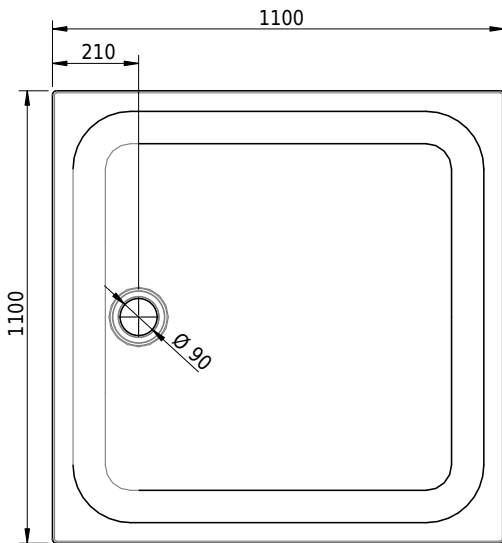

Massskizze

Schmidlin Duschwanne flach (6,5 cm)

110 x 110 x 6.5 cm

Ablaufloch \varnothing 90 mm

Artikel-Nr.: 1175-0001

SGVSB-Nr.: 141621

Gewicht: 28 kg

Optionen

- Farbklasse: I,II,III,IV,V [FA0_ _ _]
- Mit Zargen [Z_ _ _ _]
- ANTIGLISS PRO
- GLASUR PLUS [OV01]
- Speziallänge -2/+5 cm (beidseitig von -1 bis +2,5cm)
- Scharfkantige Ecke (Radius 5 mm) [EA_ _ 04]
- Geschnittene Ecke [EA_ _ 03]
- Abgerundete Ecke [EA_ _ 02]
- Schürze(n) 75 mm
- Schürze(n) 100 mm
- Schürze(n) Spezialhöhe

Zubehör

- Duschwannen-Fusset 4/6/8 (SIA 181), mit/ohne Dichtband
- Duschwannen-Montagerahmen BASIC (SIA 181)
- Montagesystem Schmidlin OMNIA (SIA 181)
- Schmidlin Zargen-Montagewinkel (SIA 181), Satz (4 Stück)
- Zargengummiprofil