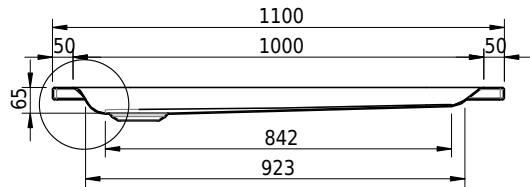

Massskizze

Schmidlin Duschwanne flach (6,5 cm)

110 x 110 x 6.5 cm

Ablaufloch \varnothing 90 mm

Artikel-Nr.: 1175-0001

SGVSB-Nr.: 141621

Gewicht: 28 kg

Optionen

- Farbklasse: I,II,III,IV,V [FA0_ _ _]
- Mit Zargen [Z_ _ _ _]
- ANTIGLISS PRO
- GLASUR PLUS [OV01]
- Speziallänge -2/+5 cm (beidseitig von -1 bis +2,5cm)
- Scharfkantige Ecke (Radius 5 mm) [EA_ _ 04]
- Geschnittene Ecke [EA_ _ 03]
- Abgerundete Ecke [EA_ _ 02]
- Schürze(n) 75 mm
- Schürze(n) 100 mm
- Schürze(n) Spezialhöhe