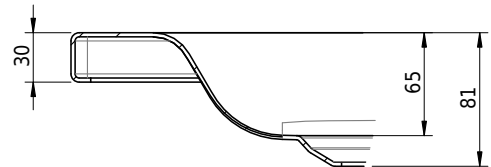

Massskizze

Schmidlin Duschwanne flach (6,5 cm)

110 x 110 x 6.5 cm

Ablaufloch \varnothing 90 mm

Artikel-Nr.: 1175-0001

SGVSB-Nr.: 141621

Gewicht: 28 kg

Optionen

- Farbklasse: I,II,III,IV,V [FA0_ _ _]
- Mit Zargen [Z_ _ _ _]
- ANTIGLISS PRO
- GLASUR PLUS [OV01]
- Speziallänge -2/+5 cm (beidseitig von -1 bis +2,5cm)
- Scharfkantige Ecke (Radius 5 mm) [EA_ _ 04]
- Geschnittene Ecke [EA_ _ 03]
- Abgerundete Ecke [EA_ _ 02]
- Schürze(n) 75 mm
- Schürze(n) 100 mm
- Schürze(n) Spezialhöhe