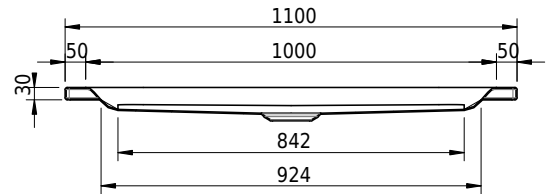

Massskizze

Schmidlin Duschwanne flach (6,5 cm)

110 x 110 x 6.5 cm

Ablaufloch \varnothing 90 mm

Artikel-Nr.: 1175-0001

SGVSB-Nr.: 141621

Gewicht: 28 kg

Optionen

- Farbklasse: I,II,III,IV,V [FA0_ _ _]
- Mit Zargen [Z_ _ _ _]
- ANTIGLISS PRO
- GLASUR PLUS [OV01]
- Speziallänge -2/+5 cm (beidseitig von -1 bis +2,5cm)
- Scharfkantige Ecke (Radius 5 mm) [EA_ _ 04]
- Geschnittene Ecke [EA_ _ 03]
- Abgerundete Ecke [EA_ _ 02]
- Schürze(n) 75 mm
- Schürze(n) 100 mm
- Schürze(n) Spezialhöhe

Zubehör

- Duschwannen-Fusset 4/6/8 (SIA 181), mit/ohne Dichtband
- Duschwannen-Montagerahmen BASIC (SIA 181)
- Montagesystem Schmidlin OMNIA (SIA 181)
- Schmidlin Zargen-Montagewinkel (SIA 181), Satz (4 Stück)
- Zargengummiprofil