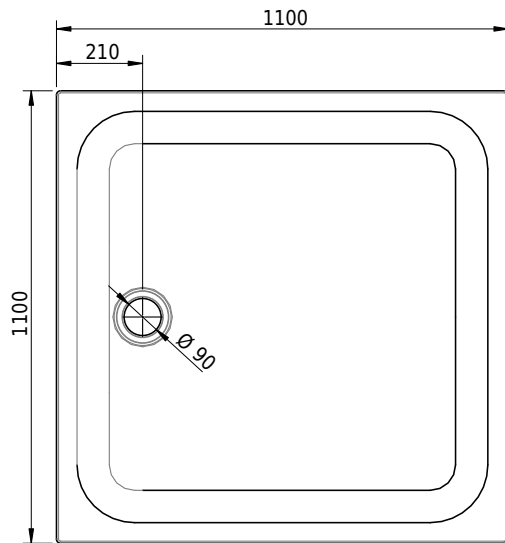

Massskizze

Schmidlin Duschwanne flach (6,5 cm)

110 x 110 x 6.5 cm

Ablaufloch \varnothing 90 mm

Artikel-Nr.: 1175-0001

SGVSB-Nr.: 141621

Gewicht: 28 kg

Optionen

- Farbklasse: I,II,III,IV,V [FA0_ _ _]
- Mit Zargen [Z_ _ _ _]
- ANTIGLISS PRO
- GLASUR PLUS [OV01]
- Speziallänge -2/+5 cm (beidseitig von -1 bis +2,5cm)
- Scharfkantige Ecke (Radius 5 mm) [EA_ _ 04]
- Geschnittene Ecke [EA_ _ 03]
- Abgerundete Ecke [EA_ _ 02]
- Schürze(n) 75 mm
- Schürze(n) 100 mm
- Schürze(n) Spezialhöhe

Zubehör

- Duschwannen-Fusset 4/6/8 (SIA 181), mit/ohne Dichtband
- Duschwannen-Montagerahmen BASIC (SIA 181)
- Montagesystem Schmidlin OMNIA (SIA 181)
- Schmidlin Zargen-Montagewinkel (SIA 181), Satz (4 Stück)
- Zargengummiprofil