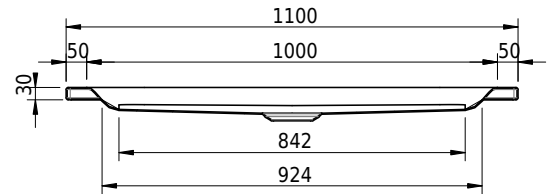

Massskizze

Schmidlin Duschwanne flach (6,5 cm)

110 x 110 x 6.5 cm

Ablaufloch \varnothing 90 mm

Artikel-Nr.: 1175-0001

SGVSB-Nr.: 141621

Gewicht: 28 kg

Optionen

- Farbklasse: I,II,III,IV,V [FA0_ _ _]
- Mit Zargen [Z_ _ _ _]
- ANTIGLISS PRO
- GLASUR PLUS [OV01]
- Speziallänge -2/+5 cm (beidseitig von -1 bis +2,5cm)
- Scharfkantige Ecke (Radius 5 mm) [EA_ _ 04]
- Geschnittene Ecke [EA_ _ 03]
- Abgerundete Ecke [EA_ _ 02]
- Schürze(n) 75 mm
- Schürze(n) 100 mm
- Schürze(n) Spezialhöhe

Zubehör

- Duschwannen-Fusset 4/6/8 (SIA 181), mit/ohne Dichtband
- Duschwannen-Montagerahmen BASIC (SIA 181)
- Montagesystem Schmidlin OMNIA (SIA 181)
- Schmidlin Zargen-Montagewinkel (SIA 181), Satz (4 Stück)
- Zargengummiprofil