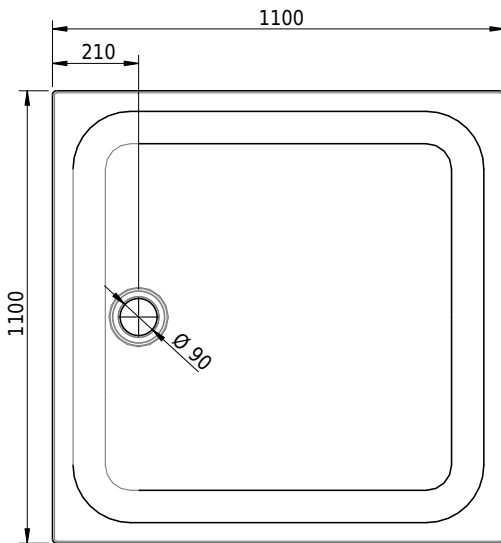

Massskizze

Schmidlin Duschwanne flach (6,5 cm)

110 x 110 x 6.5 cm

Ablaufloch \varnothing 90 mm

Artikel-Nr.: 1175-0001

SGVSB-Nr.: 141621

Gewicht: 28 kg

Optionen

- Farbklasse: I,II,III,IV,V [FA0_ _ _]
- Mit Zargen [Z_ _ _ _]
- ANTIGLISS PRO
- GLASUR PLUS [OV01]
- Speziallänge -2/+5 cm (beidseitig von -1 bis +2,5cm)
- Scharfkantige Ecke (Radius 5 mm) [EA_ _ 04]
- Geschnittene Ecke [EA_ _ 03]
- Abgerundete Ecke [EA_ _ 02]
- Schürze(n) 75 mm
- Schürze(n) 100 mm
- Schürze(n) Spezialhöhe

Zubehör

- Duschwannen-Fusset 4/6/8 (SIA 181), mit/ohne Dichtband
- Duschwannen-Montagerahmen BASIC (SIA 181)
- Montagesystem Schmidlin OMNIA (SIA 181)
- Schmidlin Zargen-Montagewinkel (SIA 181), Satz (4 Stück)
- Zargengummiprofil