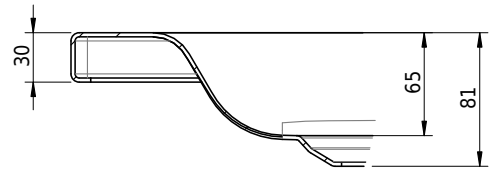

Massskizze

Schmidlin Duschwanne flach (6,5 cm)

110 x 110 x 6.5 cm

Ablaufloch \varnothing 90 mm

Artikel-Nr.: 1175-0001

SGVSB-Nr.: 141621

Gewicht: 28 kg

Optionen

- Farbklasse: I,II,III,IV,V [FA0_ _ _]
- Mit Zargen [Z_ _ _ _]
- ANTIGLISS PRO
- GLASUR PLUS [OV01]
- Speziallänge -2/+5 cm (beidseitig von -1 bis +2,5cm)
- Scharfkantige Ecke (Radius 5 mm) [EA_ _ 04]
- Geschnittene Ecke [EA_ _ 03]
- Abgerundete Ecke [EA_ _ 02]
- Schürze(n) 75 mm
- Schürze(n) 100 mm
- Schürze(n) Spezialhöhe

Zubehör

- Duschwannen-Fusset 4/6/8 (SIA 181), mit/ohne Dichtband
- Duschwannen-Montagerahmen BASIC (SIA 181)
- Montagesystem Schmidlin OMNIA (SIA 181)
- Schmidlin Zargen-Montagewinkel (SIA 181), Satz (4 Stück)
- Zargengummiprofil